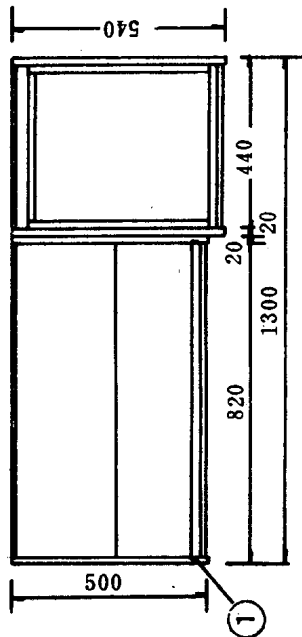

人体基本动作尺度

本图中人体活动所占的空间尺度以平均数为准

注：  人体手、脚的活动范围

人体坐式动作尺度

家具规格

名称	规格 (mm)			名称	规格 (mm)		
	长	宽	高		长	宽	高
圆凳(小)	260~320	260~320	400~450	圆桌	700 φ~1500	700 φ~1500	760~800
方凳(小)	320~380	230~300	400~450	二斗桌	800~1250	550~650	750~780
茶几	920~1100	400~500	450~500	打字台	1000~1300	600~700	750~780
方凳	550~650	350~450	500~580	写字台	1300~1500	750~900	780~800
床头柜	380~420	340~460	600~700	书架	700~1000	250~350	1050~1200
靠背椅	400~450	400~450	800~900	五斗柜	900~1200	500~600	1000~1200
扶手椅	530~650	580~750	800~950	书柜	950~1200	350~450	1700~1900
沙发	680~850	650~880	750~820	二门柜	950~1200	550~600	1800~1900
三人沙发	1600~1800	650~880	750~820	三门柜	1300~1500	550~600	1800~1900
多人扶手椅	1900~2100	780~880	850~950	梳妆台	1150~1400	450~500	1600~1800
躺椅	580~850	950~1100	850~900	单人床	2000	850~1000	800~950
方桌	700~900	700~900	760~800	双人床	2000	1350~1500	800~950

各类凳椅的尺度

1000

800

600

400

200

0

凳

几种不同效果的花格装饰板图样

三门柜

花格式家具

三门柜

花格式家具

二门柜

高低柜

平面

金属角支架

高低柜

躺柜

五斗柜