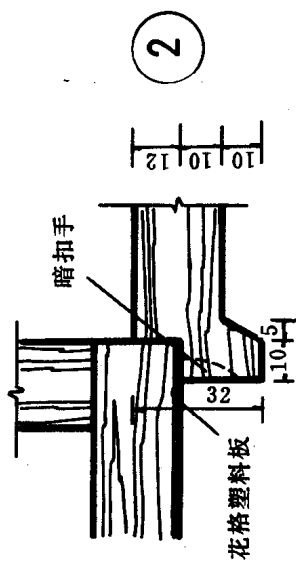

各类凳椅的尺度

1000

800

600

400

200

0

凳

靠背椅

扶手椅

沙发

躺椅

实用美术家具的陈设之一

实用美术家具的陈设之二

花格式家具

花格式家具是采用以花格装饰板为主体，具有建筑造型特点的板式家具，形态与花格式房屋建筑相适应，立体感强，造型美观大方。

几种不同效果的花格装饰板图样

三门柜

花格式家具

三门柜

花格式家具

二门柜

高低柜

平面

金属角支架

高低柜

躺柜

五斗柜