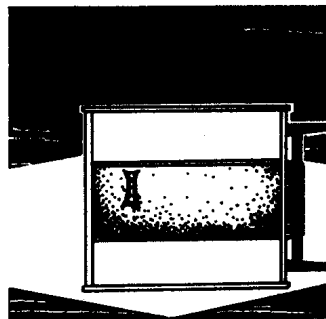

各类凳椅的尺度

1000

800

600

400

200

0

凳

靠背椅

扶手椅

沙发

躺椅

实用美术家具的陈设之一

实用美术家具的陈设之二

花格式家具

花格式家具是采用以花格装饰板为主体，具有建筑造型特点的板式家具，形态与花格式房屋建筑相适应，立体感强，造型美观大方。

几种不同效果的花格装饰板图样

三门柜

花格式家具

三门柜

花格式家具

二门柜

高低柜

平面

金属角支架

高低柜

躺柜

五斗柜