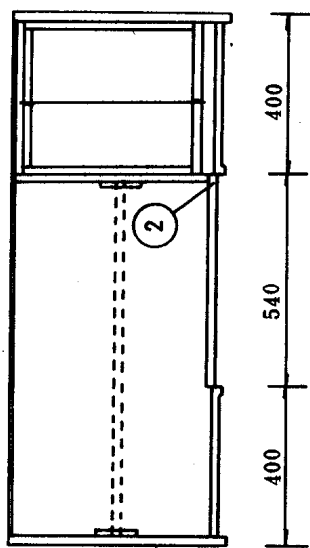

人体基本动作尺度

本图中人体活动所占的空间尺度以平均数为准

注：  人体手、脚的活动范围

人体坐式动作尺度

家具规格

名称	规格 (mm)			名称	规格 (mm)		
	长	宽	高		长	宽	高
圆凳(小)	260~320	260~320	400~450	圆桌	700 φ~1500	700 φ~1500	760~800
方凳(小)	320~380	230~300	400~450	二斗桌	800~1250	550~650	750~780
茶几	920~1100	400~500	450~500	打字台	1000~1300	600~700	750~780
方凳	550~650	350~450	500~580	写字台	1300~1500	750~900	780~800
床头柜	380~420	340~460	600~700	书架	700~1000	250~350	1050~1200
靠背椅	400~450	400~450	800~900	五斗柜	900~1200	500~600	1000~1200
扶手椅	530~650	580~750	800~950	书柜	950~1200	350~450	1700~1900
沙发	680~850	650~880	750~820	二门柜	950~1200	550~600	1800~1900
三人沙发	1600~1800	650~880	750~820	三门柜	1300~1500	550~600	1800~1900
多人扶手椅	1900~2100	780~880	850~950	梳妆台	1150~1400	450~500	1600~1800
躺椅	580~850	950~1100	850~900	单人床	2000	850~1000	800~950
方桌	700~900	700~900	760~800	双人床	2000	1350~1500	800~950

靠背椅

扶手椅

沙发

躺椅

实用美术家具的陈设之一

实用美术家具的陈设之二

花格式家具

花格式家具是采用以花格装饰板为主体，具有建筑造型特点的板式家具，形态与花格式房屋建筑相适应，立体感强，造型美观大方。

几种不同效果的花格装饰板图样

三门柜

花格式家具

三门柜

花格式家具

二门柜

高低柜

平面

金属角支架

高低柜

躺柜

五斗柜