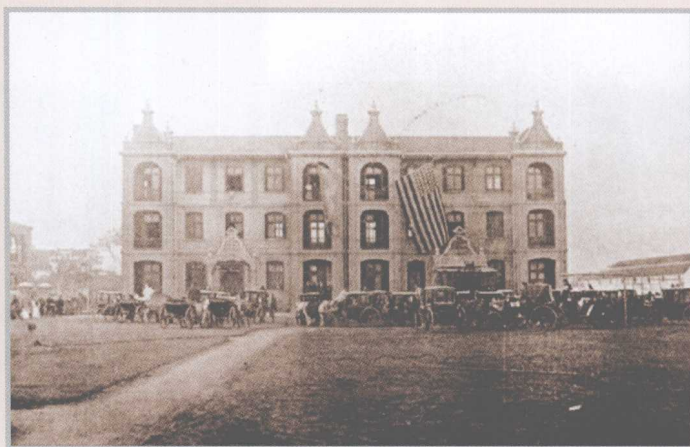

889mm×1194mm 1/16 22 印张(插页:25) 360 千字
印数:0 001—5 000 定价:50.00 元

面向新世纪把上海财经大学
建设成为具有一流水平的
社会主义大学

江泽民

一九九七年七月十八日

上海财经大学

陈序

南京高等师范学校北极阁校址（1915~1923）

南京高等师范学校校门

校园内的六朝松

工艺实习场

工艺实习场奠基标志

上海商科大学霞飞路尚贤堂校址（1921~1926）

上海商科大学(一)

上海商科大学(二)

上海商科大学(三)

尚贤堂原貌

国立中央大学商学院江湾校址 (1931~1932)

中大商学院(一)
(上图、右图由东南大学档案馆提供)

中大商学院(二)

中大商学院建筑图(一)

中大商学院建筑图(二)

统计教室

打字教室

实习银行