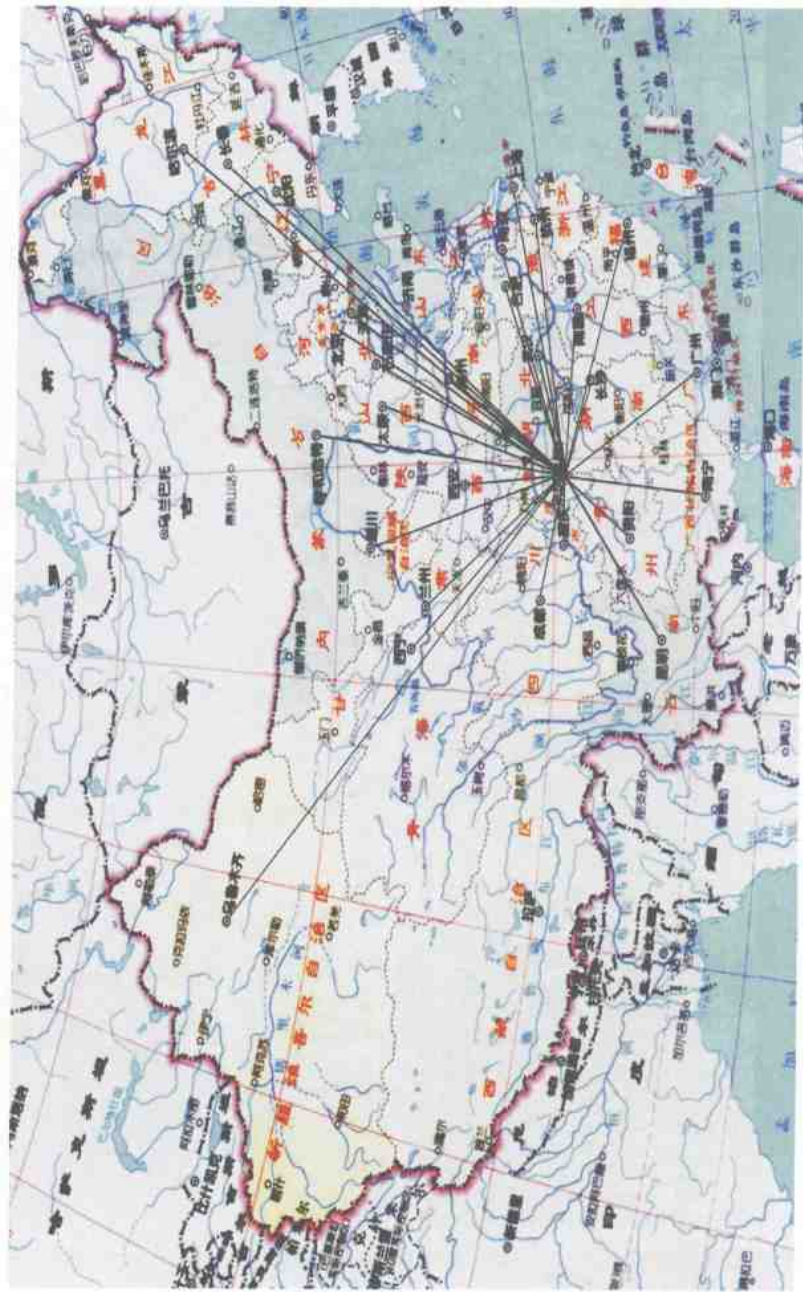

字 数: 500千字

定 价: 1160.00元(全十六册/精装)

来凤县行政区划图

来凤卷烟厂总体平面图

- 说明：1. 全厂规划用地200亩，实际用地196亩。
 2. 淡绿色为厂房，深绿色为绿化用地，灰色为办公楼和宿舍。

来凤卷烟厂销售网络图

厂容面貌

■ 坐落在来凤县翔凤镇接龙桥路的来凤卷烟厂。左为主厂房；右为厂部办公大楼（摄于1998年11月）