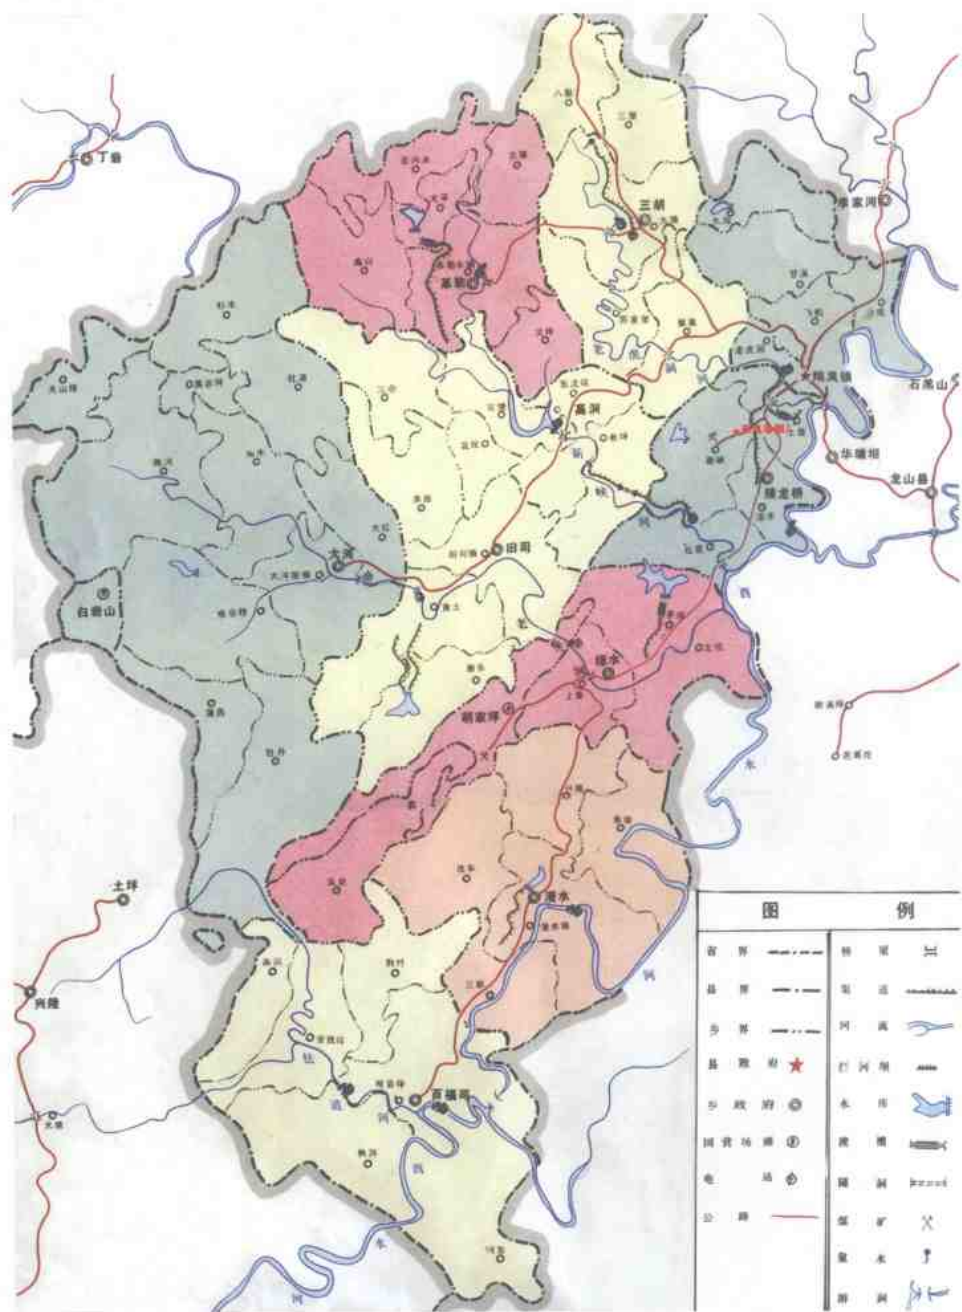

字 数: 500千字

定 价: 1160.00元(全十六册/精装)

来凤县行政区划图

来凤卷烟厂总体平面图

- 说明：1. 全厂规划用地200亩，实际用地196亩。
 2. 淡绿色为厂房，深绿色为绿化用地，灰色为办公楼和宿舍。

来凤卷烟厂销售网络图

厂容面貌

■ 坐落在来凤县翔凤镇接龙桥路的来凤卷烟厂。左为主厂房；右为厂部办公大楼（摄于1998年11月）