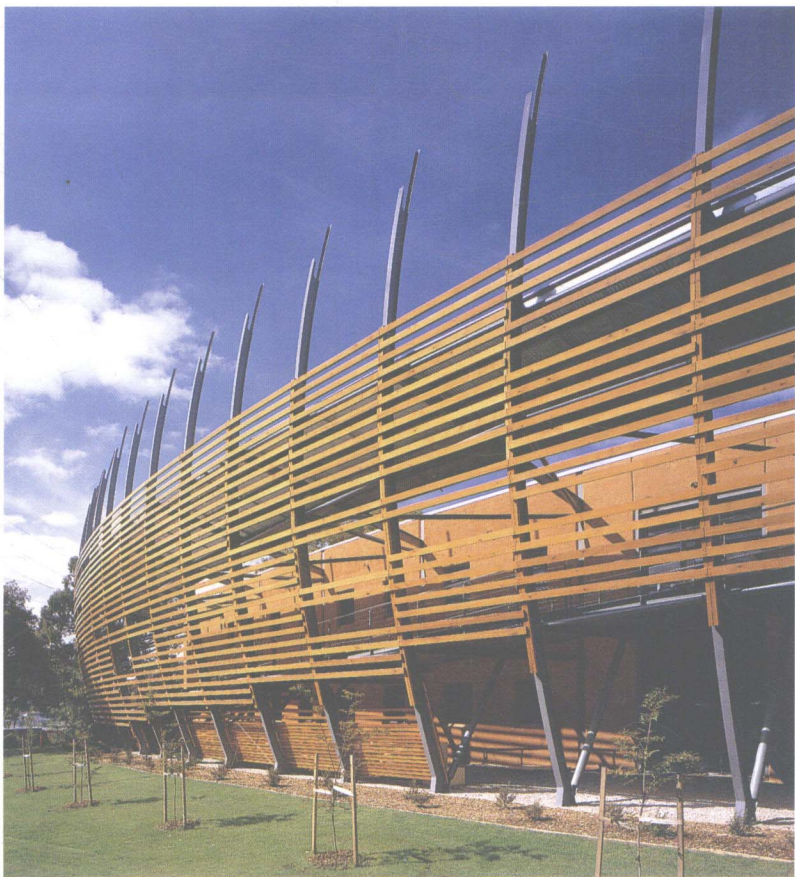

国际葡萄酒：

澳大利亚南部

Cox 设计公司

图 1 和图 3 餐馆和就餐长廊

图 2 街景

图 4 入口坡道

4