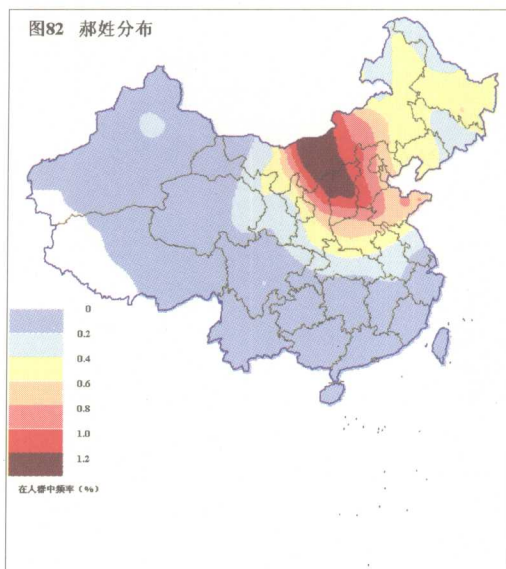

邱家儒

1953年生，大学文化，祖籍广东海丰，系深圳市鼎昌实业有限公司董事长，香港法华园佛教学会名誉会长，司法部港澳法律培训中心董事，国际狮子总会深圳市380区福田狮子会创会会长，深圳市饭店业商会副会长，中国人民政治协商会议广西南宁市第八届和河南鹤壁市第九届委员，中华丘（邱）氏宗亲联谊总会会长、中华炎黄文化基金会副理事长、中华丘（邱）氏族谱研究总会创会会长，《中华邱氏大宗谱》总编。

图81 段姓分布

图82 郝姓分布