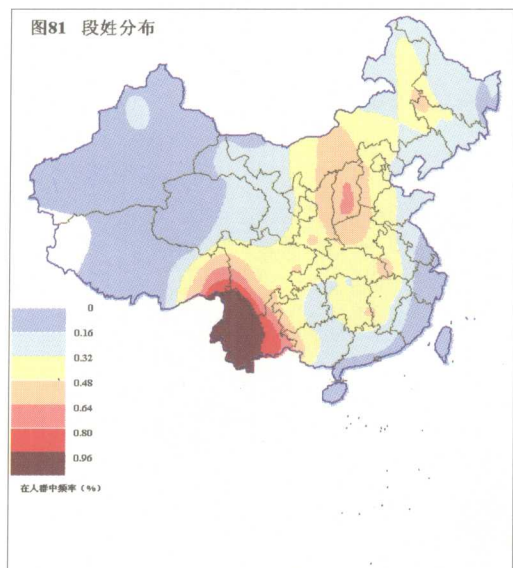

邱家儒

1953年生，大学文化，祖籍广东海丰，系深圳市鼎昌实业有限公司董事长，香港法华园佛教学会名誉会长，司法部港澳法律培训中心董事，国际狮子总会深圳市380区福田狮子会创会会长，深圳市饭店业商会副会长，中国人民政治协商会议广西南宁市第八届和河南鹤壁市第九届委员，中华丘（邱）氏宗亲联谊总会会长、中华炎黄文化基金会副理事长、中华丘（邱）氏族谱研究总会创会会长，《中华邱氏大宗谱》总编。

图81 段姓分布

图82 郝姓分布