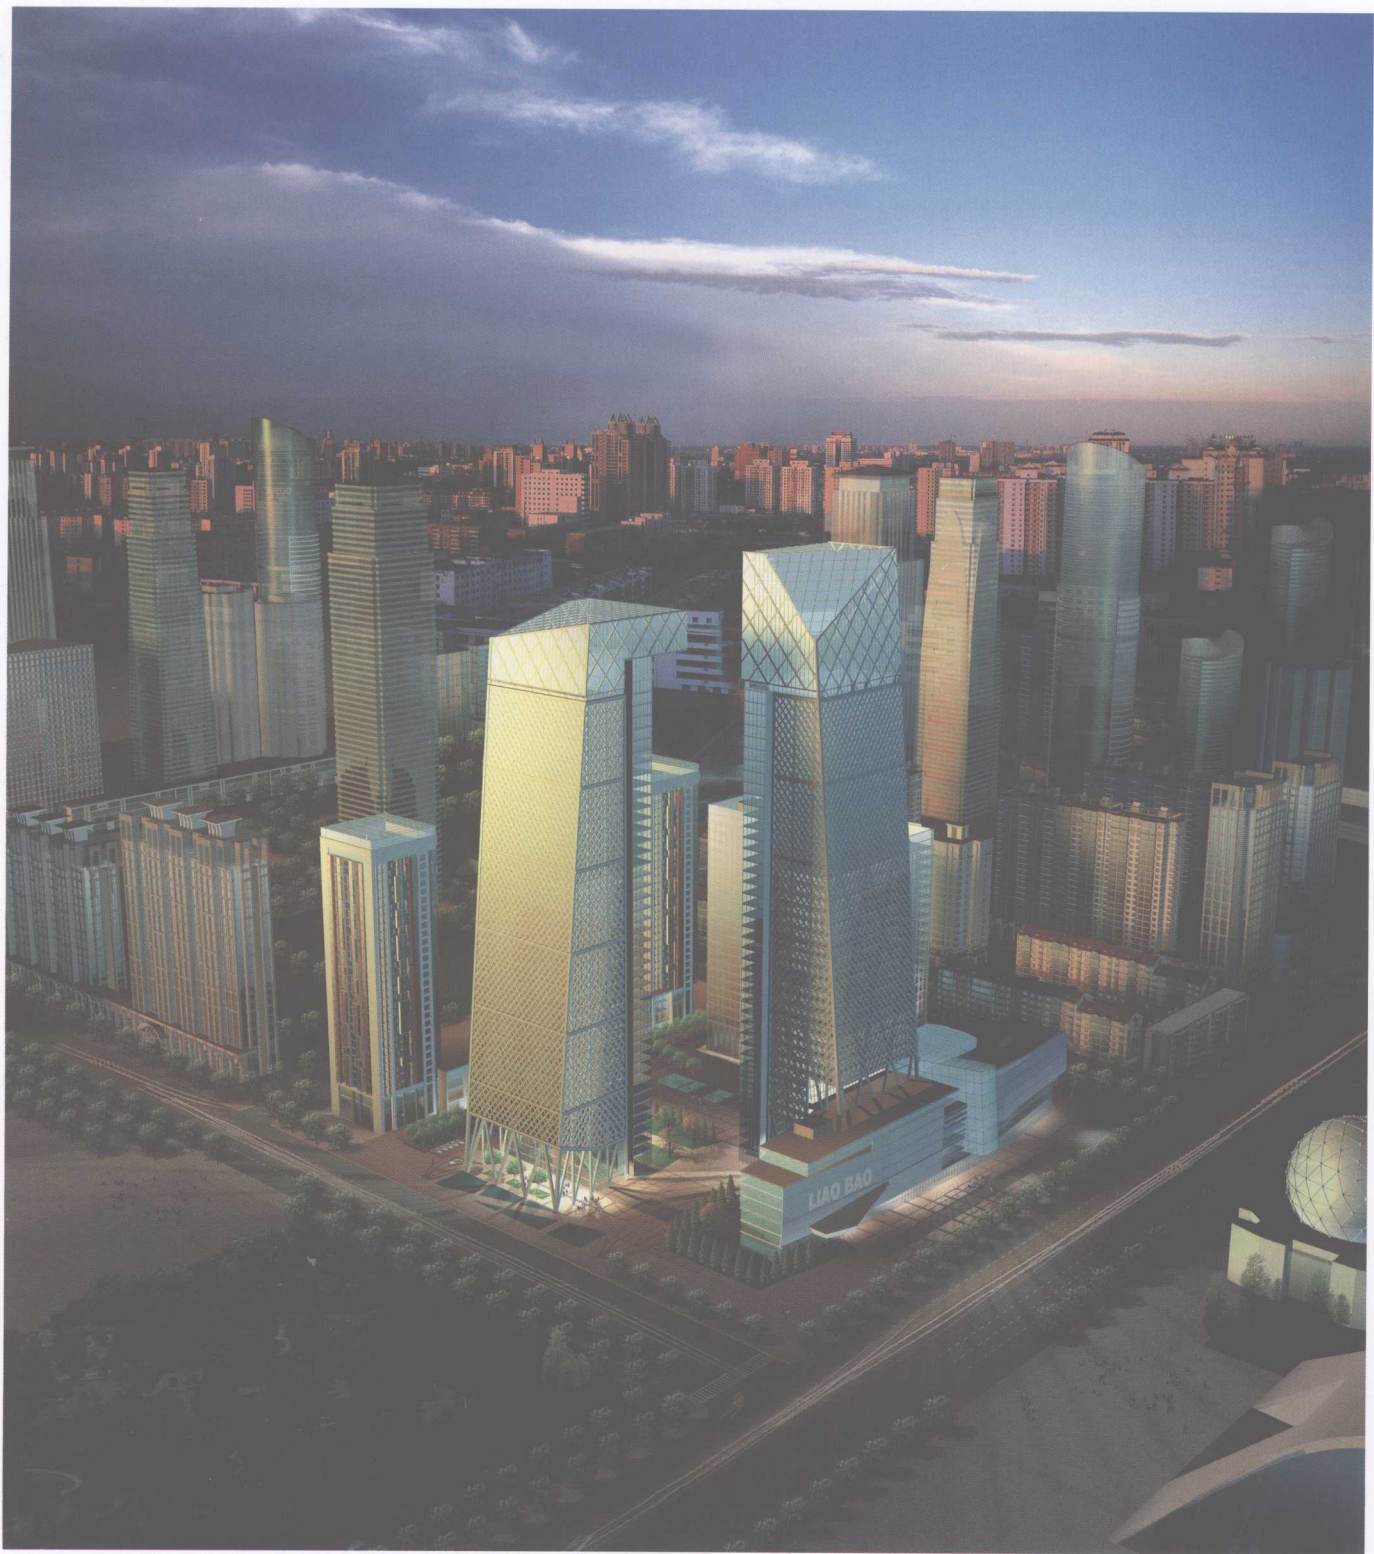

《张凯建筑与环境景观设计表现》收入了张凯近十几年的代表性作品200余幅。是作者创作精华的浓缩和心血的结晶。这本图书的问世，为建筑设计和装饰装修园地增添了一朵芬芳的奇葩。

二〇〇八年四月廿日 伊

DONG BEI CHUAN MEI ZHONG XIN

东北传媒中心

设计单位：沈阳市建筑设计院

设计人：张林树 赵禹

GUANG DA DA SHA ZHONG BIAO FANG AN

光达大厦中标方案（已建）