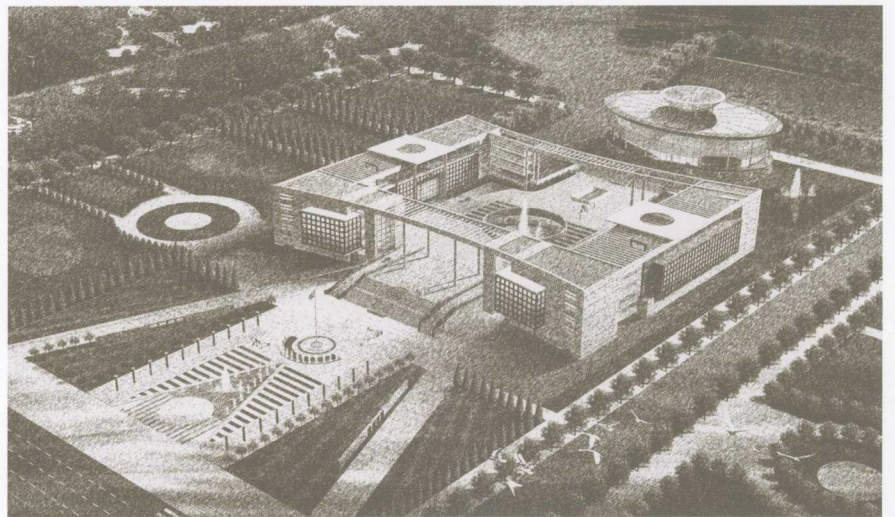

大庆市行政中心

设计单位：沈阳市建筑设计院
设计人：张林树 赵禹