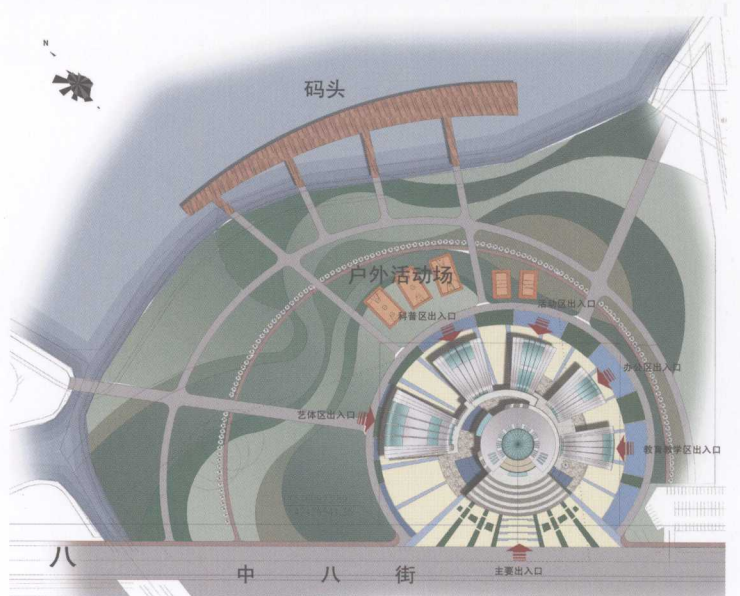

《张凯建筑与环境景观设计表现》收入了张凯近十几年的代表性作品200余幅。是作者创作精华的浓缩和心血的结晶。这本图书的问世，为建筑设计和装饰装修园地增添了一朵芬芳的奇葩。

二〇〇八年四月廿日 伊

DONG BEI CHUAN MEI ZHONG XIN

东北传媒中心

设计单位：沈阳市建筑设计院

设计人：张林树 赵禹

GUANG DA DA SHA ZHONG BIAO FANG AN

光达大厦中标方案（已建）

设计单位：辽宁北方建筑设计院
沈阳张凯装饰设计有限公司
设计人：纪元 张凯

SHEN YANG HUANG CHAO WAN XIN DA SHA

沈阳皇朝万鑫大厦（中标方案）

设计单位：沈阳市建筑设计院

设计人：张林树 韩杰

D A QING SHI QING SHAO NIAN KE JI HUO DONG ZHONG XIN FAN AN

大庆市青少年科技活动中心方案（中标方案）

设计单位：沈阳市建筑设计院

设计人：张林树 赵禹

大庆市行政中心

设计单位：沈阳市建筑设计院
设计人：张林树 赵禹

W U XING JI SHEN YANG LI MING GUO JI JIU DIAN

五星级沈阳黎明国际酒店（已建成）

设计单位：沈阳市建筑设计院

设计人：张林树 韩杰

HU LU DAO BIN GUAN