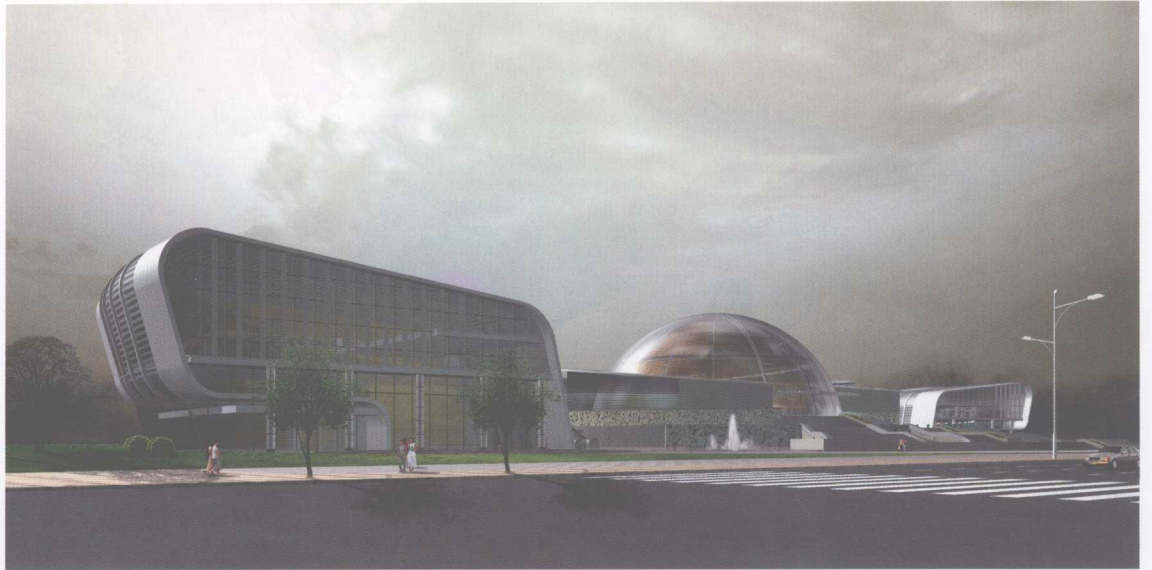

大庆市行政中心

设计单位：沈阳市建筑设计院
设计人：张林树 赵禹