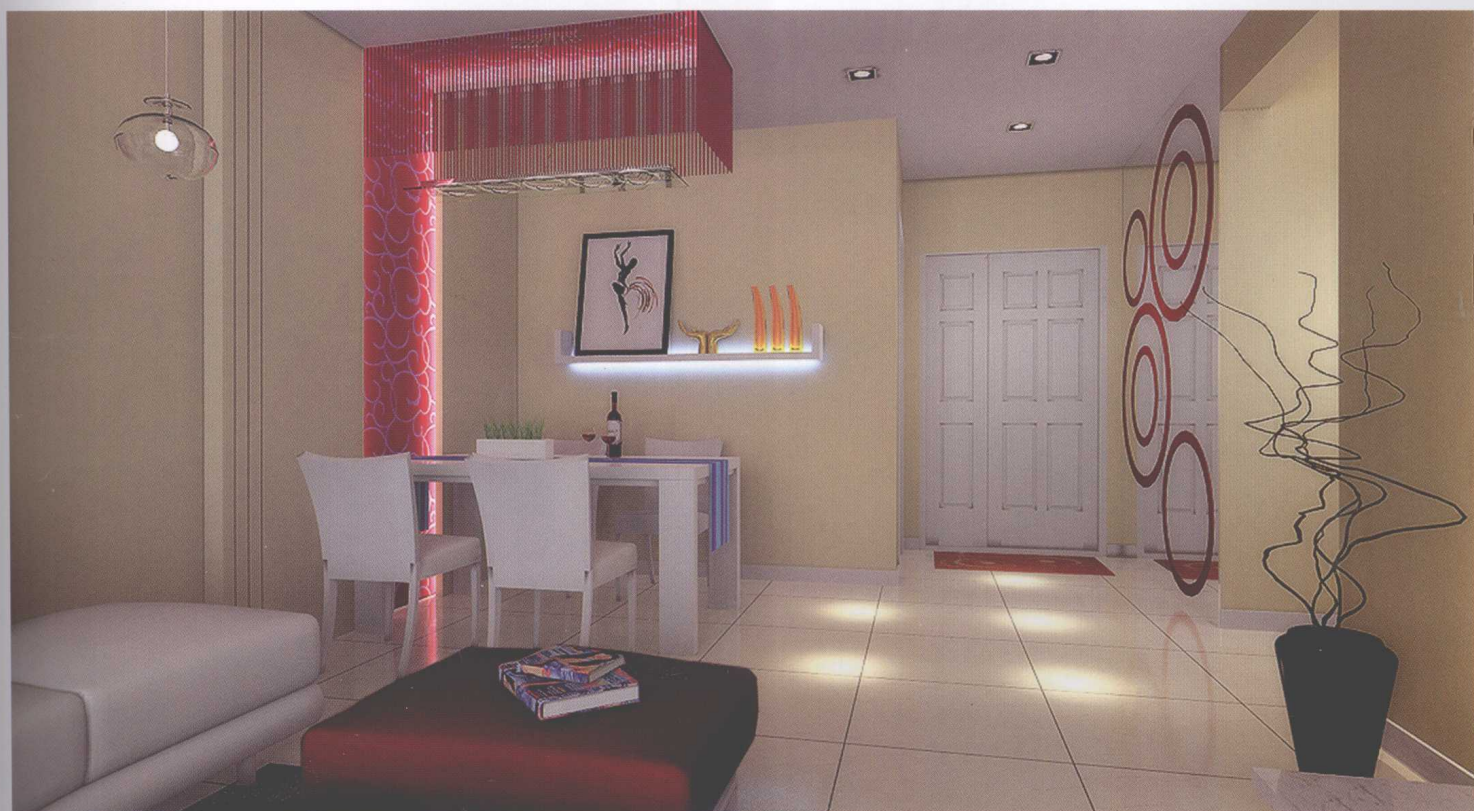

设计风格：现代简约风格

色彩范围：白色、浅黄色、红色、粉色、桃红色等。

材料选用：地砖、墙砖、橱柜、洁具、布艺、强化地板、木门等。

工程估价：10.2 万元