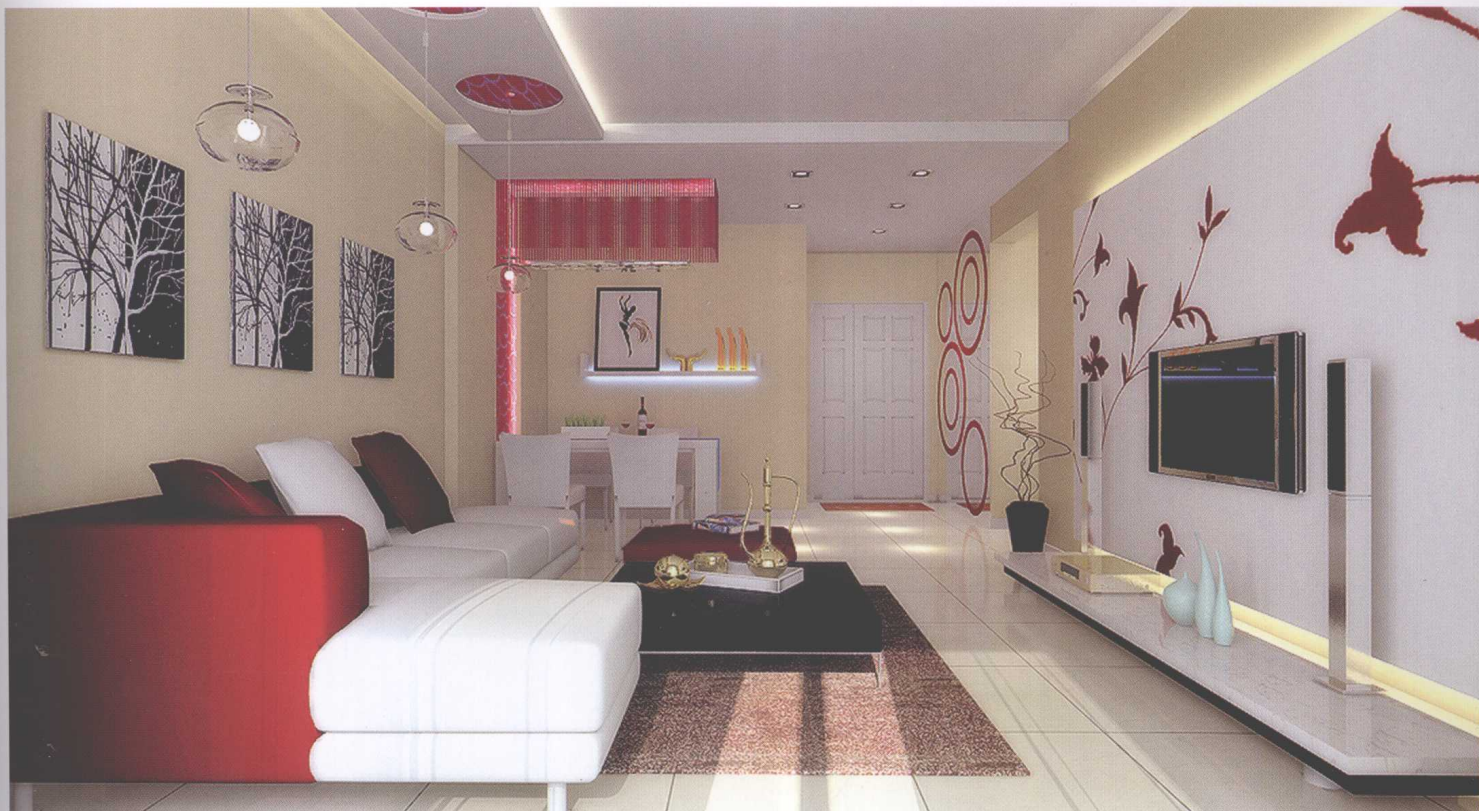

设计者 / 郭云丹

户型结构 / 小户型

设计说明:

生活的艺术在于艺术的生活。

这是一套设计简洁但不简单的案例，完全遵从少就是多的现代理念。在硬装和软装上都没有过多的运用装饰。大量的留白却没有任何空旷的感觉，局部出挑的色彩运用和灯光配合起到画龙点睛的效果。色差中穿梭时空，光影中彰显不凡！现代主义在当代简约到极致，东方情怀在当代抽象为意境。舍弃繁复、雕饰、浮躁，而得到了纯粹、质朴、雅致。“舍方能得”乃是设计本源的体现，就如筷子区区两根而功用非常。淳朴自然的东方表情，是本案设计的追求。自然而有活力的装修，极具现代化的特色，现代的匠人精神，未来的憧憬没有被人类刻意装饰过，追求持续的简单、朴素凸显了平安、和谐的氛围。健康、感性的一面是精练和优雅的更深一层表现。

设计公司 / 北京轻舟世纪建筑装饰工程
有限公司(沈阳)分公司

设计者 / 路曼

户型结构 / 小户型 103m²

设计公司 / 北京元洲装饰有限责任
公司

设计者 / 程为喜

户型结构 / 两居室 87m²

设计风格：现代简约风格

色彩范围：白色、浅黄色、红色、粉色、桃红色等。