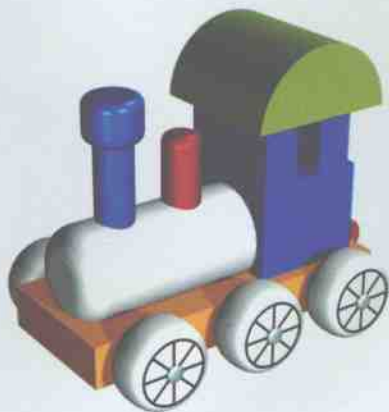

彩图1 彩色铅笔绘制的绒毛玩具设计草图(裘菊艳)

彩图2 玩具产品设计效果图(裘菊艳)

彩图3 CAD玩具产品设计效果图(高永彬)

彩图4 CAD木制玩具立体设计效果图(云和半球)

彩图5 三维数字化仪“威力手”

彩图6 “威力手”利用 Maya 设计制作的汽车模型

彩图7 雪佛兰仿真童车

彩图8 三轮摩托车仿真童车