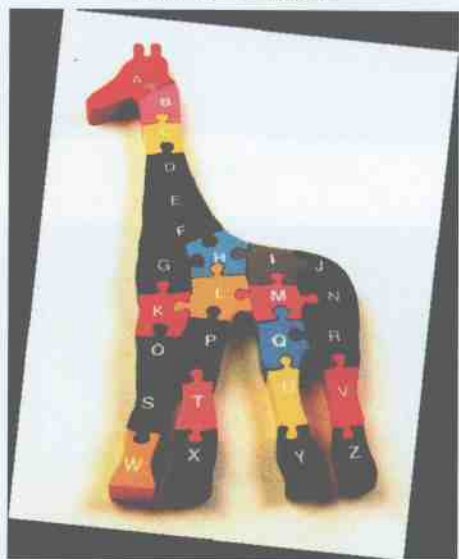

彩图1 彩色铅笔绘制的绒毛玩具设计草图(裘菊艳)

彩图2 玩具产品设计效果图(裘菊艳)

彩图3 CAD玩具产品设计效果图(高永彬)

彩图4 CAD木制玩具立体设计效果图(云和半球)

彩图5 三维数字化仪“威力手”

彩图6 “威力手”利用 Maya 设计制作的汽车模型

彩图7 雪佛兰仿真童车

彩图8 三轮摩托车仿真童车

彩图9 婴儿学步车

彩图10 儿童三轮车

彩图 11 四轮推车

彩图 12 三轮推车

彩图 13 同类产品的配色设计 (云和半球)

彩图 14 色彩分割的配色设计 (云和半球)

彩图 15 同造型、同型号系列玩具产品的配色 (云和半球)

彩图 16 同造型、不同型号系列玩具产品的配色（云和半球）