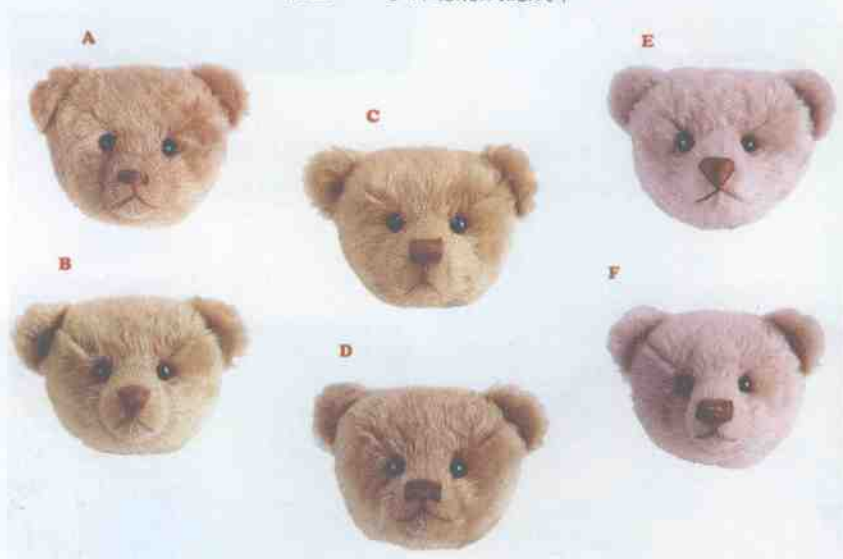

b)

c)

彩图 28 来图设计的热压转印毛绒玩具的设计案例(北京凯艺)

a) 客户提供的设计图样 b) 成品效果图一 c) 成品效果图二

a)

b)

彩图 29 采用胶印进行表面装饰的毛绒玩具案例一

a) 设计图样 b) 胶印毛绒玩具裁片的效果图

a)

b)

彩图 30 采用胶印进行表面装饰的毛绒玩具案例二

a) 设计图样 b) 胶印毛绒玩具裁片的效果图

彩图 31 手针绣绣线的线卡

彩图 32 手针绣鼻、嘴的不同效果

彩图 33 动物玩具的手针绣效果

彩图 34 国外趣味性木制玩具（一）

彩图 35 国外趣味性木制玩具（二）

彩图 36 国外趣味性木制玩具（三）

彩图 37 触觉玩具

彩图 38 国外DIY木制玩具

彩图 40 推拉木制玩具

彩图 39 声响玩具

彩图 41 拖拉木制玩具

彩图 42 乐高玩具 (一)