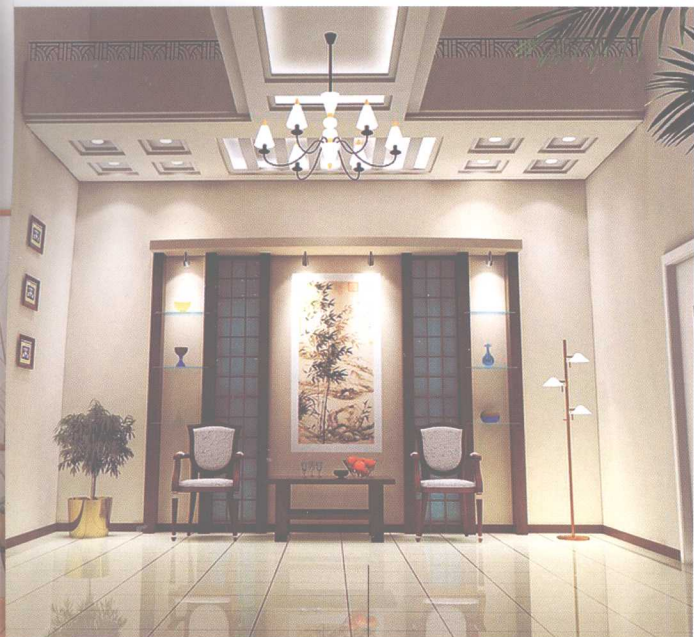

—大理石地砖

—虚光带

—钢化青玻璃

—石膏板造型

—中式木质格栅

—红胡桃木哑口

★ 图4：水墨山水画与中式木质格栅相呼应，加上艺术磨砂玻璃门，使空间充溢着文化气息。

★ 图7：简洁的吊灯设计使过道显得更宽敞，而明亮尽头则使过道变得更短，视觉上缩短了动线距离。