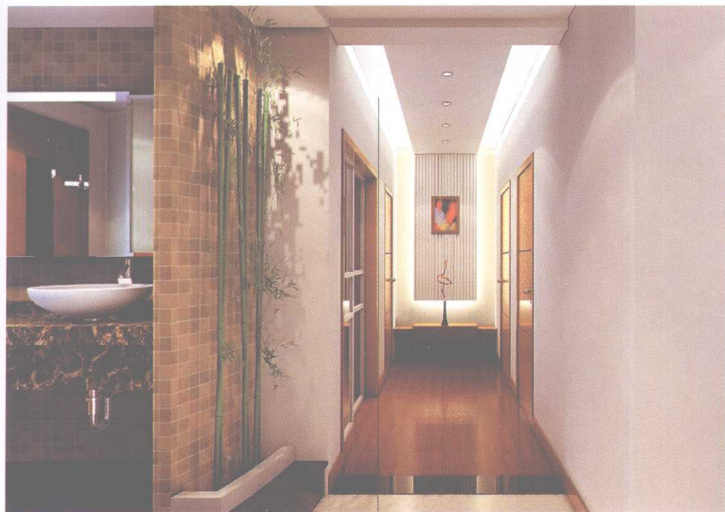

—大理石地砖

—虚光带

—钢化青玻璃

—石膏板造型

—中式木质格栅

—红胡桃木哑口

★ 图4：水墨山水画与中式木质格栅相呼应，加上艺术磨砂玻璃门，使空间充溢着文化气息。

★ 图7：简洁的吊灯设计使过道显得更宽敞，而明亮尽头则使过道变得更短，视觉上缩短了动线距离。

* 图3: 玄关处统一连贯的胡桃木装饰, 引领人进入到古朴雅致的餐厅空间。

* 图7: 仿古砖墙图案的装饰壁纸, 令玄关空间庄重自然。

虚光带

木质地板

石膏板造型

大理石地砖

—大理石地砖

—乳胶漆