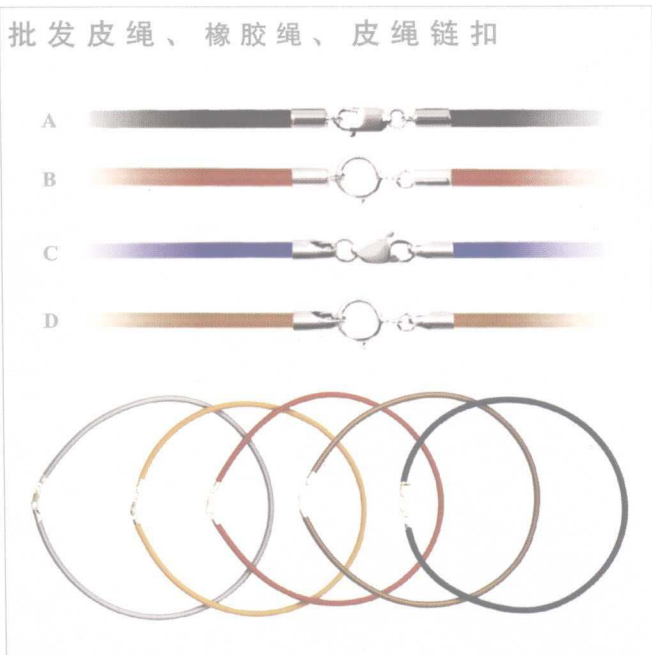

高档珍珠链扣、水晶链扣、
翡翠链扣、翡翠首饰配件

珍珠珠托生产、批发

批发皮绳、橡胶绳、皮绳链扣

承接翡翠镶嵌加工

2003年国际大溪地珍珠设计比赛
亚洲选拔入围作品之“聚”

更多款式请浏览

<http://www.sum-jewelry.com>
www.furongshi.cn

深圳市芙蓉石珠寶首飾有限公司
SHENZHEN FURONGSHI JEWELRY CO.,LTD.