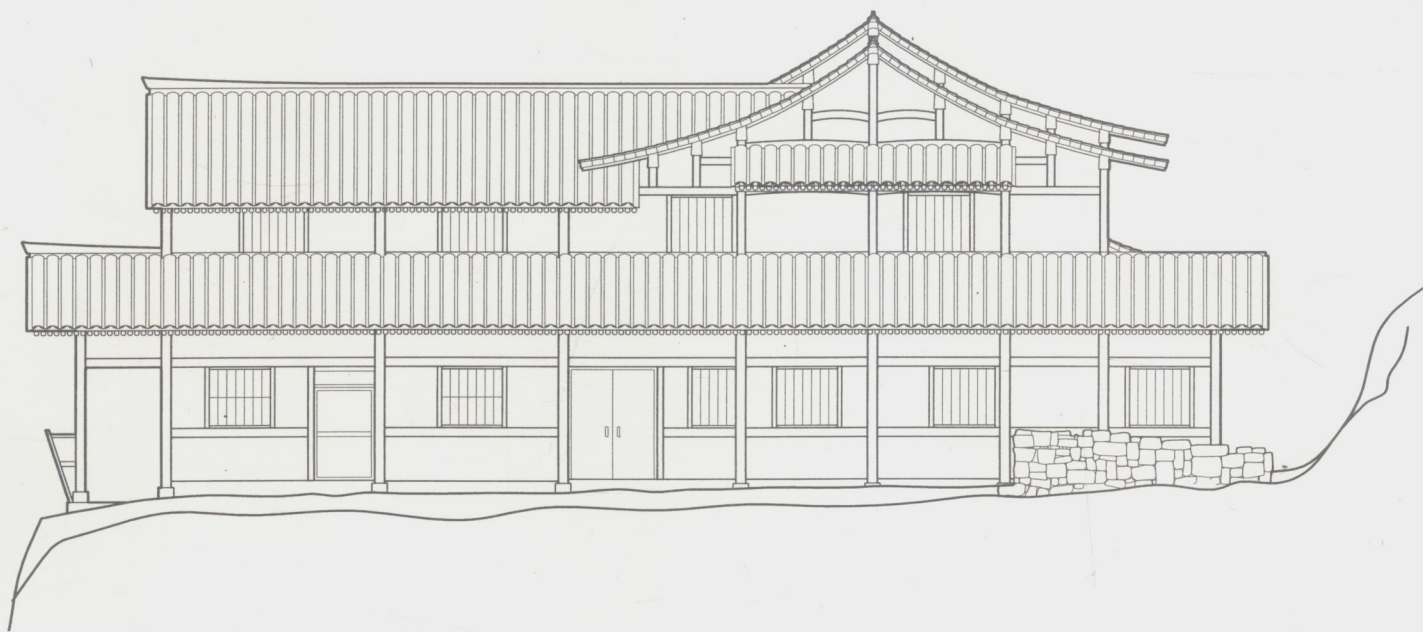

永嘉县黄南村建筑与环境

永嘉县黄南村屋顶

永嘉县黄南村老屋一层平面

永嘉县黄南村入口建筑

建正屋五至七间甚至九间的三合院。三合院和条形住宅一般为二层，正面都不屏蔽，前檐廊宽阔，住户常在前檐下劳作和起居。檐柱间设美人靠，一来可供休息，二来可防孩童不慎从前沿跌落，前沿因坡陡而常常是高高的，甚至高达五至七米的坎墙，都用大块蛮石砌筑。

房屋本体用素面原木搭建筑，杉木板壁或编笆抹白灰为壁。屋面覆青瓦，轻而薄，出檐宽大，在山墙处和挑檐相互穿插，极其活泼而富变化。它们又是非常朴素的，只在节点处小有装饰。

峭拔的蛮石坎墙，托起轻快开朗而充满了生活气息的房子，房子间蜿蜒着山路，点缀些柚子树、油桐树和香樟树，村子朴素而颇多奇崛的景观。

由于经济不富裕，村里除不大的宗祠和一两座小庙外，没有公共建筑。住宅里也几乎没有礼仪性空间，正屋当心间不住人，却堆满了农具和白薯、玉米之类的农产品。

永嘉县黄南村南侧山路南立面

永嘉县黄南村老屋东立面

永嘉县黄南村三合院纵剖面

永嘉县黄南村三合院一层平面

永嘉县黄南村三合院二层平面

永嘉县林坑村竹林小景

永嘉县林坑村蛮石砌筑的住宅

永嘉县林坑村毛天金住宅一层平面

0 1 3 5米

永嘉县林坑村毛步松住宅纵剖面

0 2 4 6 7米

永嘉县林坑村毛步松住宅一层平面

永嘉县林坑村毛步松住宅西立面

永嘉县林坑村毛步松三合式住宅

永嘉县林坑村桥畔住宅

永嘉县林坑村桥头老屋剖轴测

永嘉县林坑村桥头老屋一层平面

永嘉县林坑村桥头老屋南立面

永嘉县林坑村住宅院内

永嘉县林坑村桥头老屋纵剖面

永嘉县林坑村桥头老屋西立面