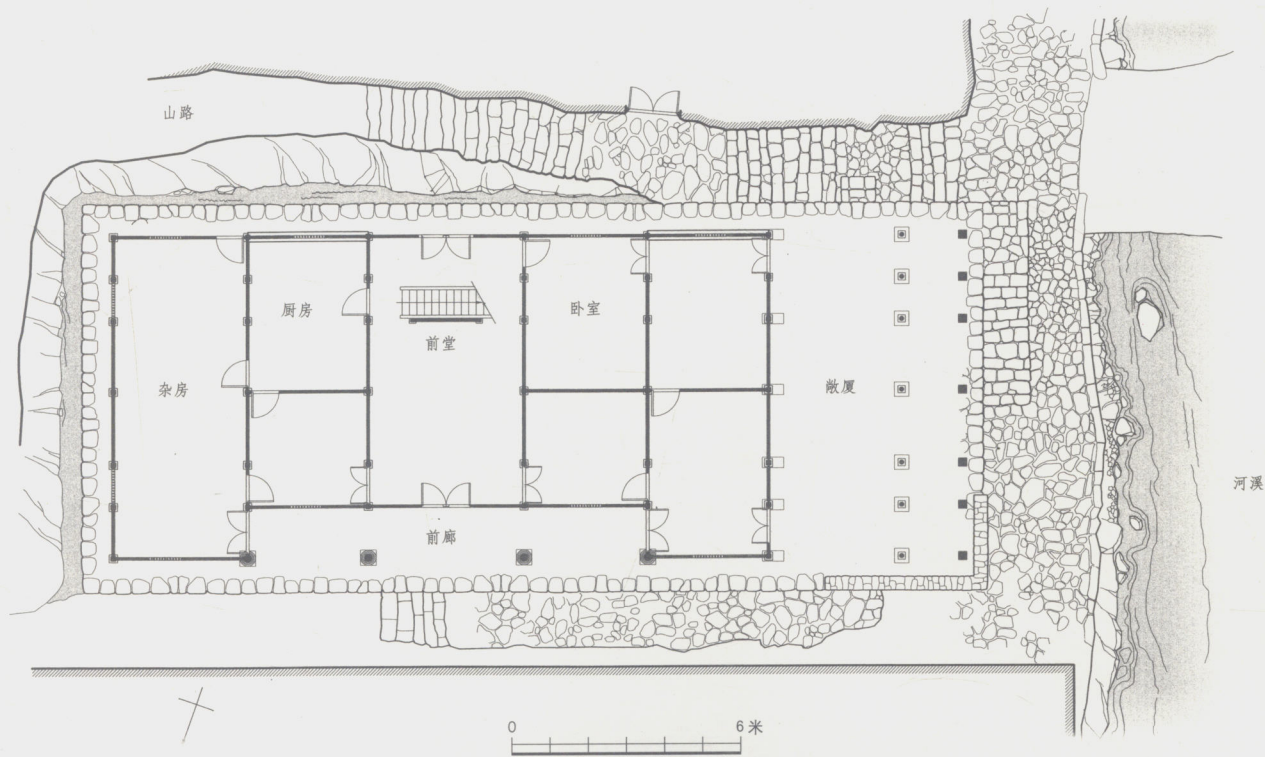

永嘉县黄南村建筑与环境

永嘉县黄南村屋顶

永嘉县黄南村老屋一层平面

永嘉县黄南村入口建筑

建正屋五至七间甚至九间的三合院。三合院和条形住宅一般为二层，正面都不屏蔽，前檐廊宽阔，住户常在前檐下劳作和起居。檐柱间设美人靠，一来可供休息，二来可防孩童不慎从前沿跌落，前沿因坡陡而常常是高高的，甚至高达五至七米的坎墙，都用大块蛮石砌筑。

房屋本体用素面原木搭建筑，杉木板壁或编笆抹白灰为壁。屋面覆青瓦，轻而薄，出檐宽大，在山墙处和挑檐相互穿插，极其活泼而富变化。它们又是非常朴素的，只在节点处小有装饰。

峭拔的蛮石坎墙，托起轻快开朗而充满了生活气息的房子，房子间蜿蜒着山路，点缀些柚子树、油桐树和香樟树，村子朴素而颇多奇崛的景观。

由于经济不富裕，村里除不大的宗祠和一两座小庙外，没有公共建筑。住宅里也几乎没有礼仪性空间，正屋当心间不住人，却堆满了农具和白薯、玉米之类的农产品。

永嘉县黄南村南侧山路南立面

永嘉县黄南村老屋东立面

永嘉县黄南村三合院纵剖面

永嘉县黄南村三合院一层平面

永嘉县黄南村三合院二层平面

永嘉县林坑村竹林小景

永嘉县林坑村蛮石砌筑的住宅

永嘉县林坑村毛天金住宅一层平面

0 1 3 5米

永嘉县林坑村毛步松住宅纵剖面

0 2 4 6 7米

永嘉县林坑村毛步松住宅一层平面

永嘉县林坑村毛步松住宅西立面

永嘉县林坑村毛步松三合式住宅

永嘉县林坑村桥畔住宅

永嘉县林坑村桥头老屋剖轴测

永嘉县林坑村桥头老屋一层平面

永嘉县林坑村桥头老屋南立面

永嘉县林坑村住宅院内

永嘉县林坑村桥头老屋纵剖面

永嘉县林坑村桥头老屋西立面