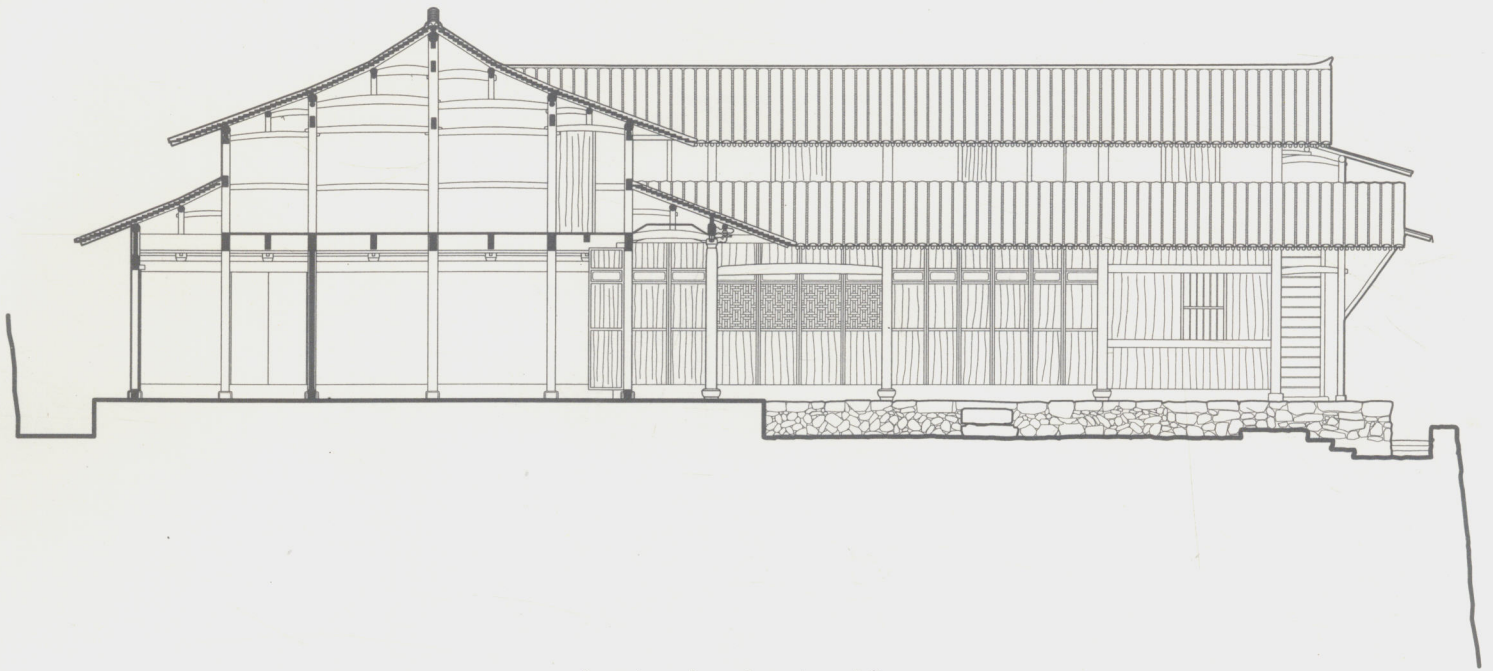

永嘉县黄南村建筑与环境

永嘉县黄南村屋顶

永嘉县黄南村老屋一层平面

永嘉县黄南村入口建筑

建正屋五至七间甚至九间的三合院。三合院和条形住宅一般为二层，正面都不屏蔽，前檐廊宽阔，住户常在前檐下劳作和起居。檐柱间设美人靠，一来可供休息，二来可防孩童不慎从前沿跌落，前沿因坡陡而常常是高高的，甚至高达五至七米的坎墙，都用大块蛮石砌筑。

房屋本体用素面原木搭建筑，杉木板壁或编笆抹白灰为壁。屋面覆青瓦，轻而薄，出檐宽大，在山墙处和挑檐相互穿插，极其活泼而富变化。它们又是非常朴素的，只在节点处小有装饰。

峭拔的蛮石坎墙，托起轻快开朗而充满了生活气息的房子，房子间蜿蜒着山路，点缀些柚子树、油桐树和香樟树，村子朴素而颇多奇崛的景观。

由于经济不富裕，村里除不大的宗祠和一两座小庙外，没有公共建筑。住宅里也几乎没有礼仪性空间，正屋当心间不住人，却堆满了农具和白薯、玉米之类的农产品。

永嘉县黄南村南侧山路南立面

永嘉县黄南村老屋东立面

永嘉县黄南村三合院纵剖面

永嘉县黄南村三合院一层平面

永嘉县黄南村三合院二层平面

永嘉县林坑村竹林小景

永嘉县林坑村蛮石砌筑的住宅

永嘉县林坑村毛天金住宅一层平面

0 1 3 5米

永嘉县林坑村毛步松住宅纵剖面

0 2 4 6 7米

永嘉县林坑村毛步松住宅一层平面

永嘉县林坑村毛步松住宅西立面

永嘉县林坑村毛步松三合式住宅

永嘉县林坑村桥畔住宅

永嘉县林坑村桥头老屋剖轴测

永嘉县林坑村桥头老屋一层平面

永嘉县林坑村桥头老屋南立面

永嘉县林坑村住宅院内

永嘉县林坑村桥头老屋纵剖面

永嘉县林坑村桥头老屋西立面