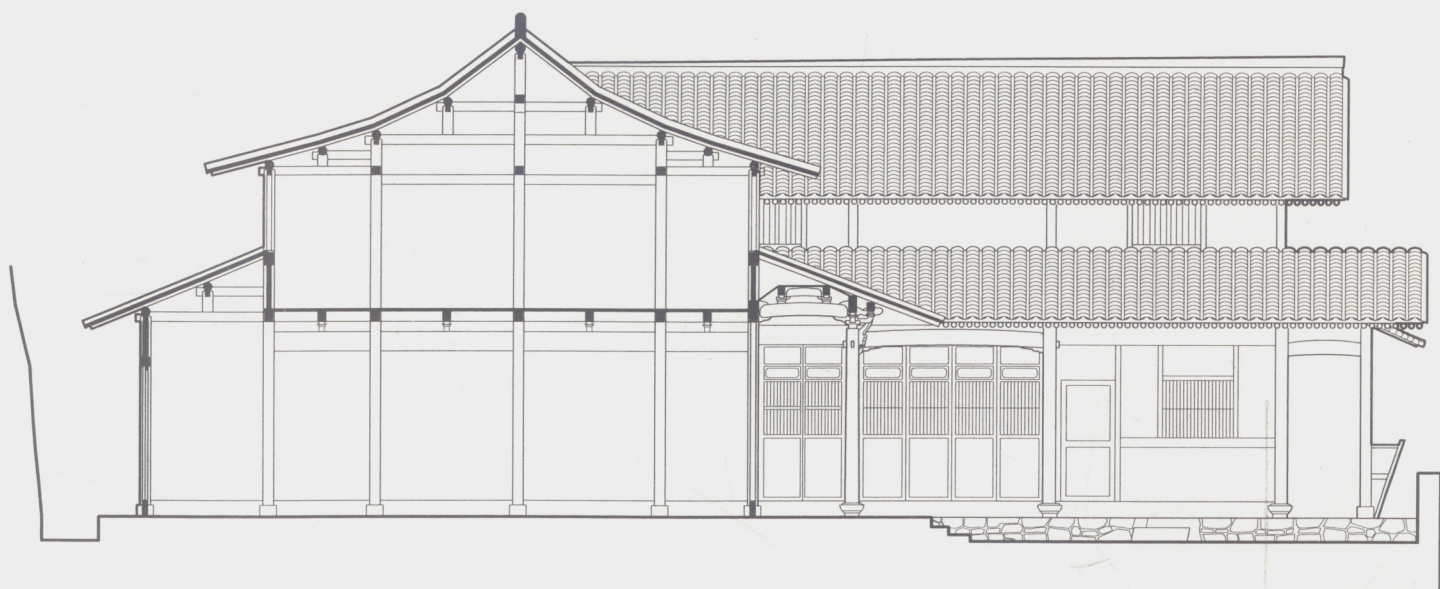

永嘉县黄南村建筑与环境

永嘉县黄南村屋顶

永嘉县黄南村老屋一层平面

永嘉县黄南村入口建筑

建正屋五至七间甚至九间的三合院。三合院和条形住宅一般为二层，正面都不屏蔽，前檐廊宽阔，住户常在前檐下劳作和起居。檐柱间设美人靠，一来可供休息，二来可防孩童不慎从前沿跌落，前沿因坡陡而常常是高高的，甚至高达五至七米的坎墙，都用大块蛮石砌筑。

房屋本体用素面原木搭建筑，杉木板壁或编笆抹白灰为壁。屋面覆青瓦，轻而薄，出檐宽大，在山墙处和挑檐相互穿插，极其活泼而富变化。它们又是非常朴素的，只在节点处小有装饰。

永嘉县林坑村蛮石砌筑的住宅

永嘉县林坑村毛天金住宅一层平面

0 1 3 5米

永嘉县林坑村毛步松住宅纵剖面

0 2 4 6 7米

永嘉县林坑村毛步松住宅一层平面

永嘉县林坑村毛步松住宅西立面

永嘉县林坑村毛步松三合式住宅

永嘉县林坑村桥畔住宅

永嘉县林坑村桥头老屋剖轴测

永嘉县林坑村桥头老屋一层平面

永嘉县林坑村桥头老屋南立面

永嘉县林坑村住宅院内

永嘉县林坑村桥头老屋纵剖面

永嘉县林坑村桥头老屋西立面