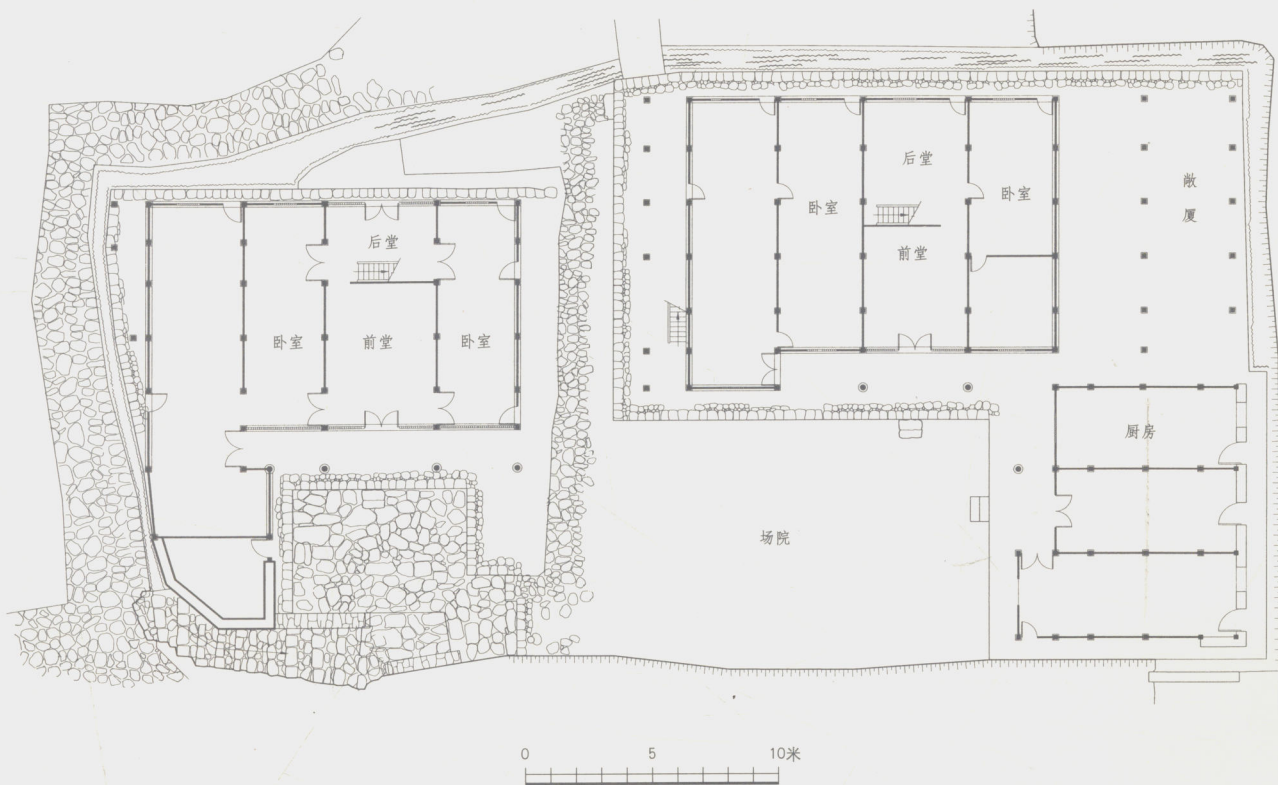

- 一、浙江
- 二、福建
- 三、广东
- 四、安徽
- 五、江西
- 六、河北
- 七、山西
- 八、陕西

一、浙江

永嘉县黄南村、林坑村、上垌村、岩龙村

楠溪江在浙江南部，上游地处浅山区，盛产竹木和小体形兽类，溪流湍急，暴涨快落。村子规模不大，都倚山而建，为防山洪，房屋大多顺山坡层层向上分布，最低处也留有行洪余地。由于山坡比较陡峭，房基地狭窄，常见的是沿等高线伸延的长条形住宅，有长达十三间的，或者是长而浅的三合院。有些村子建在山坳小块坪地上，便多

永嘉县黄南村建筑与环境

永嘉县黄南村屋顶

永嘉县黄南村老屋一层平面

永嘉县黄南村入口建筑

建正屋五至七间甚至九间的三合院。三合院和条形住宅一般为二层，正面都不屏蔽，前檐廊宽阔，住户常在前檐下劳作和起居。檐柱间设美人靠，一来可供休息，二来可防孩童不慎从前沿跌落，前沿因坡陡而常常是高高的，甚至高达五至七米的坎墙，都用大块蛮石砌筑。

房屋本体用素面原木搭建筑，杉木板壁或编笆抹白灰为壁。屋面覆青瓦，轻而薄，出檐宽大，在山墙处和挑檐相互穿插，极其活泼而富变化。它们又是非常朴素的，只在节点处小有装饰。