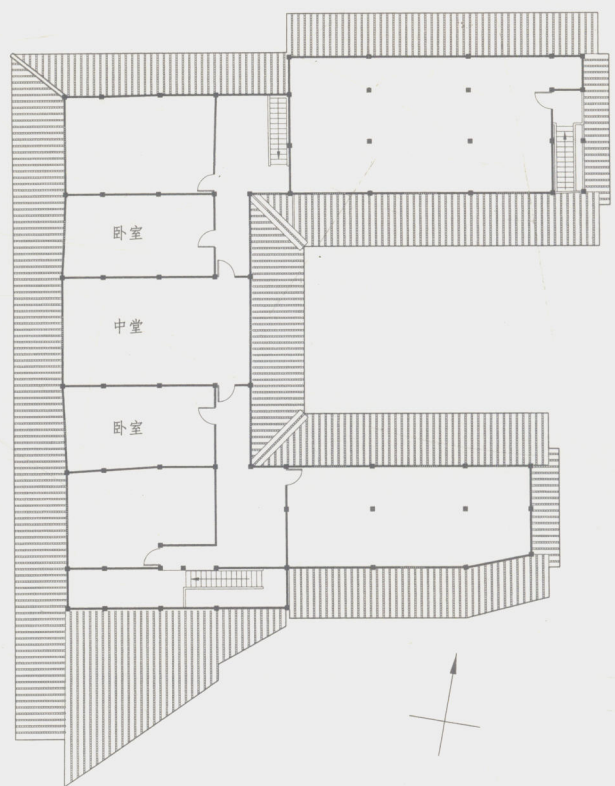

永嘉县黄南村建筑与环境

永嘉县黄南村屋顶

永嘉县黄南村老屋一层平面

永嘉县黄南村入口建筑

建正屋五至七间甚至九间的三合院。三合院和条形住宅一般为二层，正面都不屏蔽，前檐廊宽阔，住户常在前檐下劳作和起居。檐柱间设美人靠，一来可供休息，二来可防孩童不慎从前沿跌落，前沿因坡陡而常常是高高的，甚至高达五至七米的坎墙，都用大块蛮石砌筑。

房屋本体用素面原木搭建筑，杉木板壁或编笆抹白灰为壁。屋面覆青瓦，轻而薄，出檐宽大，在山墙处和挑檐相互穿插，极其活泼而富变化。它们又是非常朴素的，只在节点处小有装饰。

峭拔的蛮石坎墙，托起轻快开朗而充满了生活气息的房子，房子间蜿蜒着山路，点缀些柚子树、油桐树和香樟树，村子朴素而颇多奇崛的景观。

由于经济不富裕，村里除不大的宗祠和一两座小庙外，没有公共建筑。住宅里也几乎没有礼仪性空间，正屋当心间不住人，却堆满了农具和白薯、玉米之类的农产品。

永嘉县黄南村南侧山路南立面

永嘉县黄南村老屋东立面

永嘉县黄南村三合院纵剖面

永嘉县黄南村三合院一层平面

永嘉县黄南村三合院二层平面

永嘉县林坑村竹林小景

永嘉县林坑村蛮石砌筑的住宅

永嘉县林坑村毛天金住宅一层平面

0 1 3 5米

永嘉县林坑村毛步松住宅纵剖面

0 2 4 6 7米

永嘉县林坑村毛步松住宅一层平面

永嘉县林坑村毛步松住宅西立面

永嘉县林坑村毛步松三合式住宅

永嘉县林坑村桥畔住宅

永嘉县林坑村桥头老屋剖轴测

永嘉县林坑村桥头老屋一层平面

永嘉县林坑村桥头老屋南立面

永嘉县林坑村住宅院内

永嘉县林坑村桥头老屋纵剖面

永嘉县林坑村桥头老屋西立面