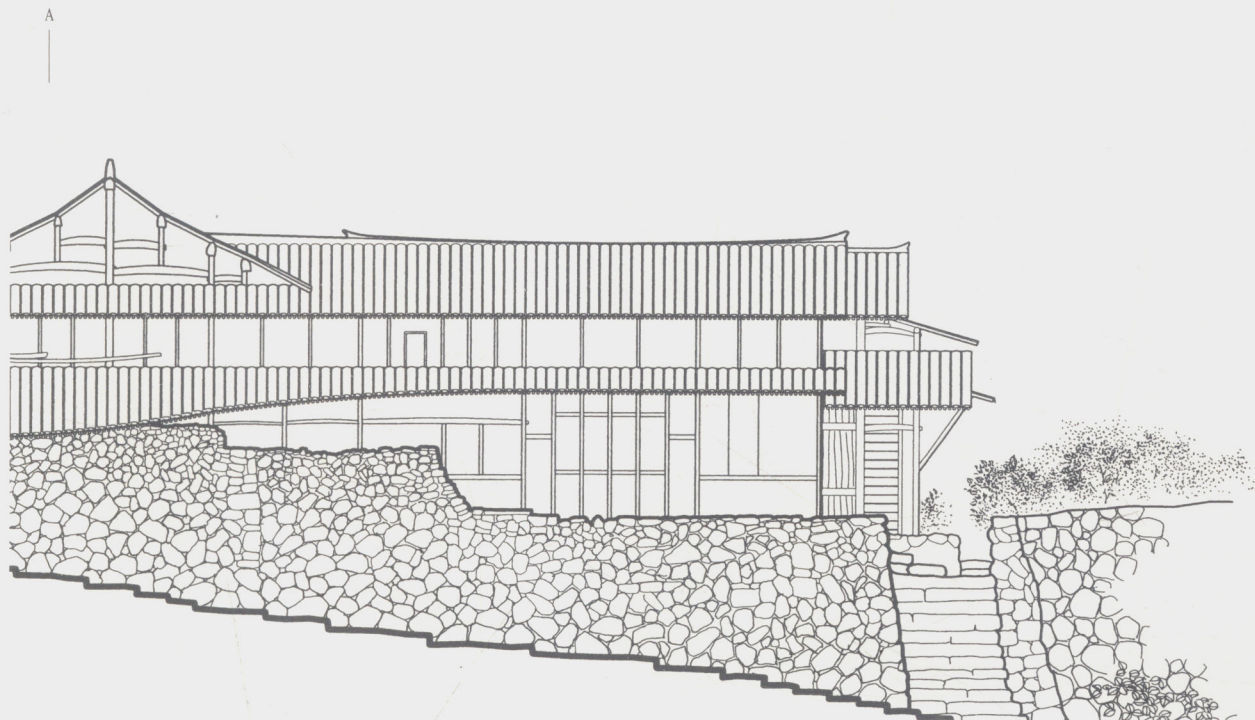

永嘉县黄南村建筑与环境

永嘉县黄南村屋顶

永嘉县黄南村老屋一层平面

永嘉县黄南村入口建筑

建正屋五至七间甚至九间的三合院。三合院和条形住宅一般为二层，正面都不屏蔽，前檐廊宽阔，住户常在前檐下劳作和起居。檐柱间设美人靠，一来可供休息，二来可防孩童不慎从前沿跌落，前沿因坡陡而常常是高高的，甚至高达五至七米的坎墙，都用大块蛮石砌筑。

房屋本体用素面原木搭建筑，杉木板壁或编笆抹白灰为壁。屋面覆青瓦，轻而薄，出檐宽大，在山墙处和挑檐相互穿插，极其活泼而富变化。它们又是非常朴素的，只在节点处小有装饰。

峭拔的蛮石坎墙，托起轻快开朗而充满了生活气息的房子，房子间蜿蜒着山路，点缀些柚子树、油桐树和香樟树，村子朴素而颇多奇崛的景观。

由于经济不富裕，村里除不大的宗祠和一两座小庙外，没有公共建筑。住宅里也几乎没有礼仪性空间，正屋当心间不住人，却堆满了农具和白薯、玉米之类的农产品。

永嘉县黄南村南侧山路南立面

永嘉县黄南村老屋东立面

永嘉县黄南村三合院纵剖面

永嘉县黄南村三合院一层平面

永嘉县黄南村三合院二层平面

永嘉县林坑村竹林小景

永嘉县林坑村蛮石砌筑的住宅

永嘉县林坑村毛天金住宅一层平面

0 1 3 5米

永嘉县林坑村毛步松住宅纵剖面

0 2 4 6 7米

永嘉县林坑村毛步松住宅一层平面

永嘉县林坑村毛步松住宅西立面

永嘉县林坑村毛步松三合式住宅

永嘉县林坑村桥畔住宅

永嘉县林坑村桥头老屋剖轴测

永嘉县林坑村桥头老屋一层平面

永嘉县林坑村桥头老屋南立面

永嘉县林坑村住宅院内

永嘉县林坑村桥头老屋纵剖面

永嘉县林坑村桥头老屋西立面