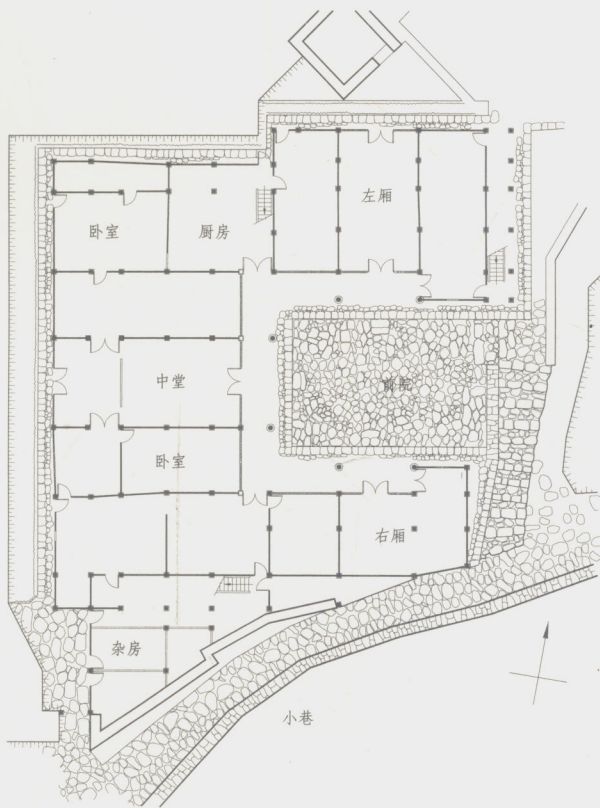

永嘉县黄南村建筑与环境

永嘉县黄南村屋顶

永嘉县黄南村老屋一层平面

永嘉县黄南村入口建筑

建正屋五至七间甚至九间的三合院。三合院和条形住宅一般为二层，正面都不屏蔽，前檐廊宽阔，住户常在前檐下劳作和起居。檐柱间设美人靠，一来可供休息，二来可防孩童不慎从前沿跌落，前沿因坡陡而常常是高高的，甚至高达五至七米的坎墙，都用大块蛮石砌筑。

房屋本体用素面原木搭建筑，杉木板壁或编笆抹白灰为壁。屋面覆青瓦，轻而薄，出檐宽大，在山墙处和挑檐相互穿插，极其活泼而富变化。它们又是非常朴素的，只在节点处小有装饰。

峭拔的蛮石坎墙，托起轻快开朗而充满了生活气息的房子，房子间蜿蜒着山路，点缀些柚子树、油桐树和香樟树，村子朴素而颇多奇崛的景观。

由于经济不富裕，村里除不大的宗祠和一两座小庙外，没有公共建筑。住宅里也几乎没有礼仪性空间，正屋当心间不住人，却堆满了农具和白薯、玉米之类的农产品。

永嘉县黄南村南侧山路南立面

永嘉县黄南村老屋东立面

永嘉县黄南村三合院纵剖面

永嘉县黄南村三合院一层平面

永嘉县黄南村三合院二层平面

永嘉县林坑村竹林小景

永嘉县林坑村蛮石砌筑的住宅

永嘉县林坑村毛天金住宅一层平面

0 1 3 5米

永嘉县林坑村毛步松住宅纵剖面

0 2 4 6 7米

永嘉县林坑村毛步松住宅一层平面

永嘉县林坑村毛步松住宅西立面

永嘉县林坑村毛步松三合式住宅

永嘉县林坑村桥畔住宅

永嘉县林坑村桥头老屋剖轴测

永嘉县林坑村桥头老屋一层平面

永嘉县林坑村桥头老屋南立面

永嘉县林坑村住宅院内

永嘉县林坑村桥头老屋纵剖面

永嘉县林坑村桥头老屋西立面