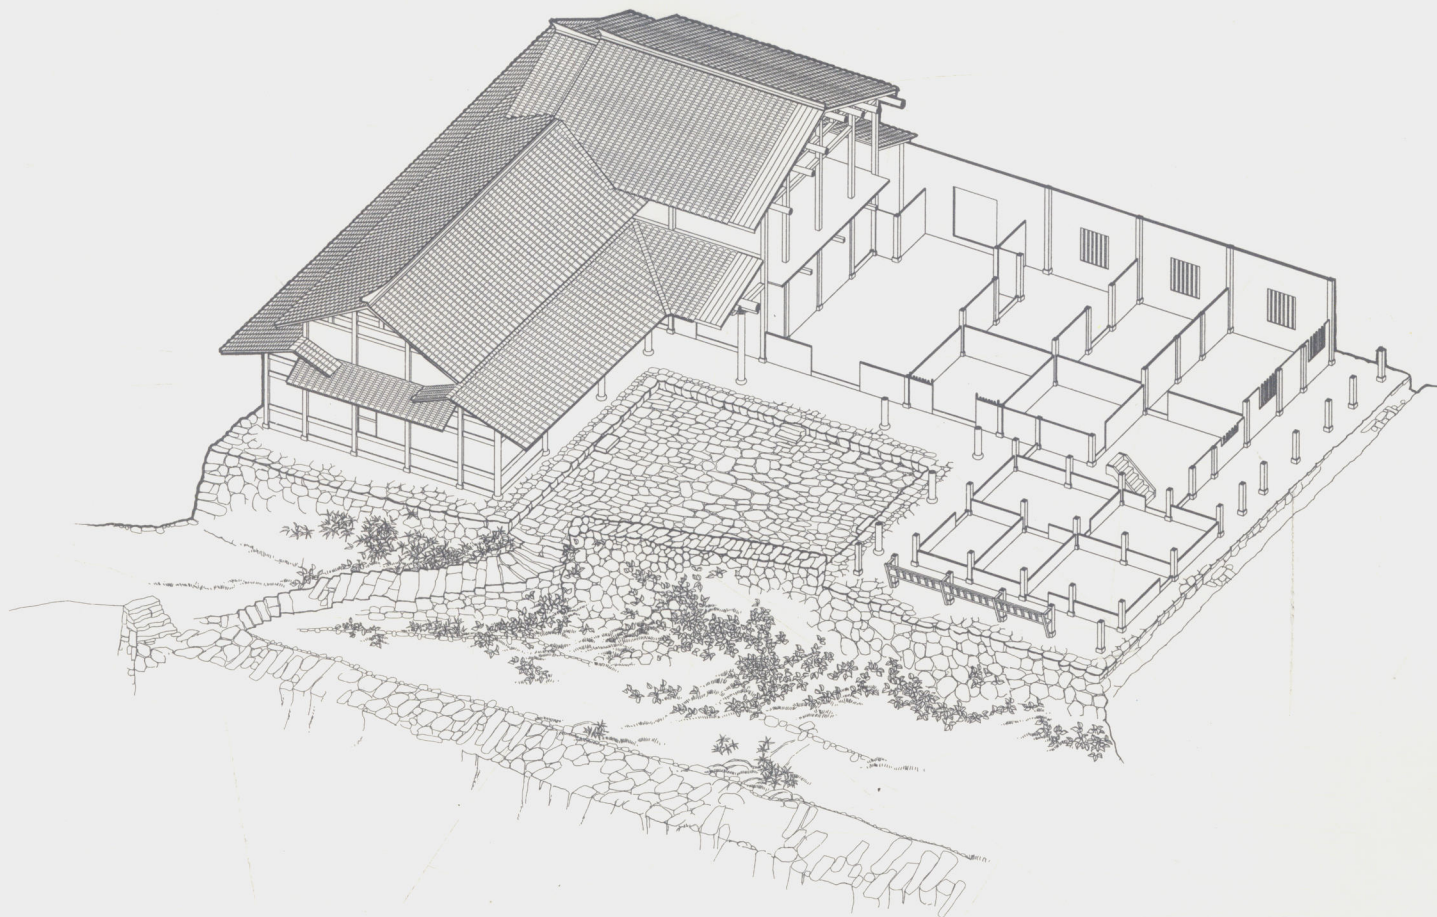

永嘉县黄南村建筑与环境

永嘉县黄南村屋顶

永嘉县黄南村老屋一层平面

永嘉县黄南村入口建筑

建正屋五至七间甚至九间的三合院。三合院和条形住宅一般为二层，正面都不屏蔽，前檐廊宽阔，住户常在前檐下劳作和起居。檐柱间设美人靠，一来可供休息，二来可防孩童不慎从前沿跌落，前沿因坡陡而常常是高高的，甚至高达五至七米的坎墙，都用大块蛮石砌筑。

房屋本体用素面原木搭建筑，杉木板壁或编笆抹白灰为壁。屋面覆青瓦，轻而薄，出檐宽大，在山墙处和挑檐相互穿插，极其活泼而富变化。它们又是非常朴素的，只在节点处小有装饰。

峭拔的蛮石坎墙，托起轻快开朗而充满了生活气息的房子，房子间蜿蜒着山路，点缀些柚子树、油桐树和香樟树，村子朴素而颇多奇崛的景观。

由于经济不富裕，村里除不大的宗祠和一两座小庙外，没有公共建筑。住宅里也几乎没有礼仪性空间，正屋当心间不住人，却堆满了农具和白薯、玉米之类的农产品。

永嘉县黄南村南侧山路南立面

永嘉县黄南村老屋东立面

永嘉县黄南村三合院纵剖面

永嘉县黄南村三合院一层平面

永嘉县黄南村三合院二层平面

永嘉县林坑村竹林小景

永嘉县林坑村蛮石砌筑的住宅

永嘉县林坑村毛天金住宅一层平面

0 1 3 5米

永嘉县林坑村毛步松住宅纵剖面

0 2 4 6 7米

永嘉县林坑村毛步松住宅一层平面

永嘉县林坑村毛步松住宅西立面

永嘉县林坑村毛步松三合式住宅

永嘉县林坑村桥畔住宅

永嘉县林坑村桥头老屋剖轴测

永嘉县林坑村桥头老屋一层平面

永嘉县林坑村桥头老屋南立面

永嘉县林坑村住宅院内

永嘉县林坑村桥头老屋纵剖面

永嘉县林坑村桥头老屋西立面