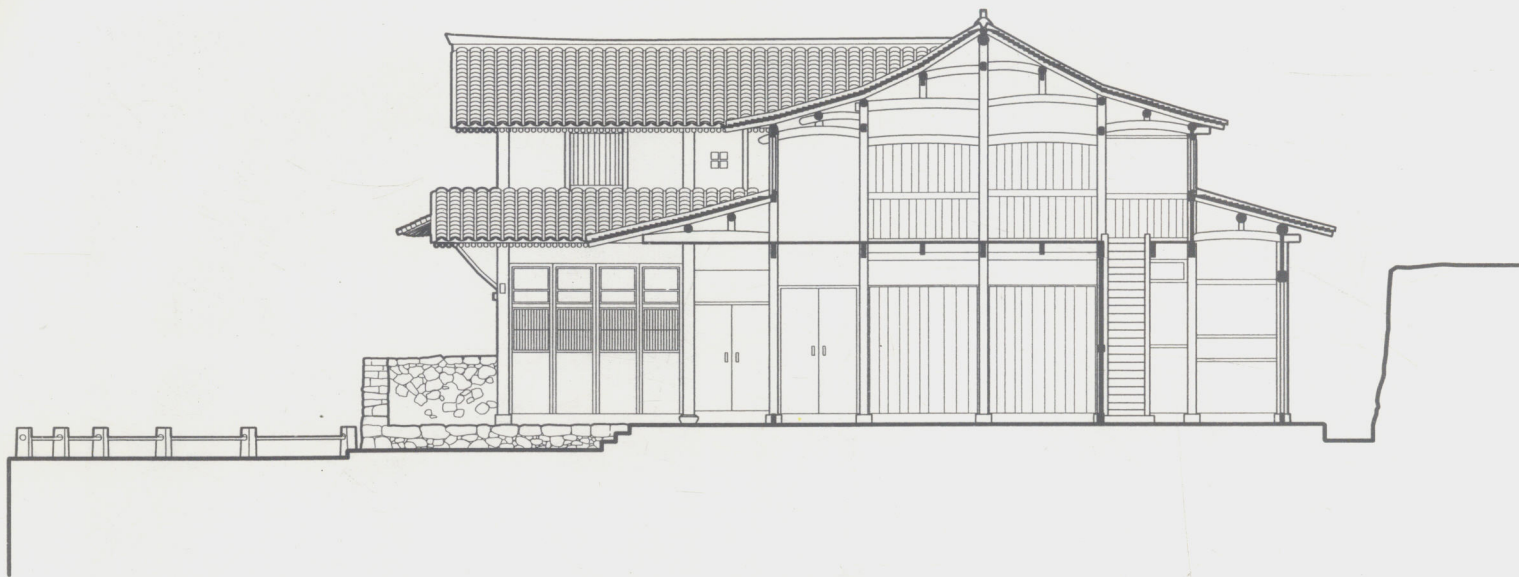

永嘉县黄南村建筑与环境

永嘉县黄南村屋顶

永嘉县黄南村老屋一层平面

永嘉县黄南村入口建筑

建正屋五至七间甚至九间的三合院。三合院和条形住宅一般为二层，正面都不屏蔽，前檐廊宽阔，住户常在前檐下劳作和起居。檐柱间设美人靠，一来可供休息，二来可防孩童不慎从前沿跌落，前沿因坡陡而常常是高高的，甚至高达五至七米的坎墙，都用大块蛮石砌筑。

房屋本体用素面原木搭建筑，杉木板壁或编笆抹白灰为壁。屋面覆青瓦，轻而薄，出檐宽大，在山墙处和挑檐相互穿插，极其活泼而富变化。它们又是非常朴素的，只在节点处小有装饰。

峭拔的蛮石坎墙，托起轻快开朗而充满了生活气息的房子，房子间蜿蜒着山路，点缀些柚子树、油桐树和香樟树，村子朴素而颇多奇崛的景观。

由于经济不富裕，村里除不大的宗祠和一两座小庙外，没有公共建筑。住宅里也几乎没有礼仪性空间，正屋当心间不住人，却堆满了农具和白薯、玉米之类的农产品。

永嘉县黄南村南侧山路南立面

永嘉县黄南村老屋东立面

永嘉县黄南村三合院纵剖面

永嘉县黄南村三合院一层平面

永嘉县黄南村三合院二层平面

永嘉县林坑村竹林小景

永嘉县林坑村蛮石砌筑的住宅

永嘉县林坑村毛天金住宅一层平面

0 1 3 5米

永嘉县林坑村毛步松住宅纵剖面

0 2 4 6 7米

永嘉县林坑村毛步松住宅一层平面

永嘉县林坑村毛步松住宅西立面

永嘉县林坑村毛步松三合式住宅

永嘉县林坑村桥畔住宅

永嘉县林坑村桥头老屋剖轴测

永嘉县林坑村桥头老屋一层平面

永嘉县林坑村桥头老屋南立面

永嘉县林坑村住宅院内

永嘉县林坑村桥头老屋纵剖面

永嘉县林坑村桥头老屋西立面