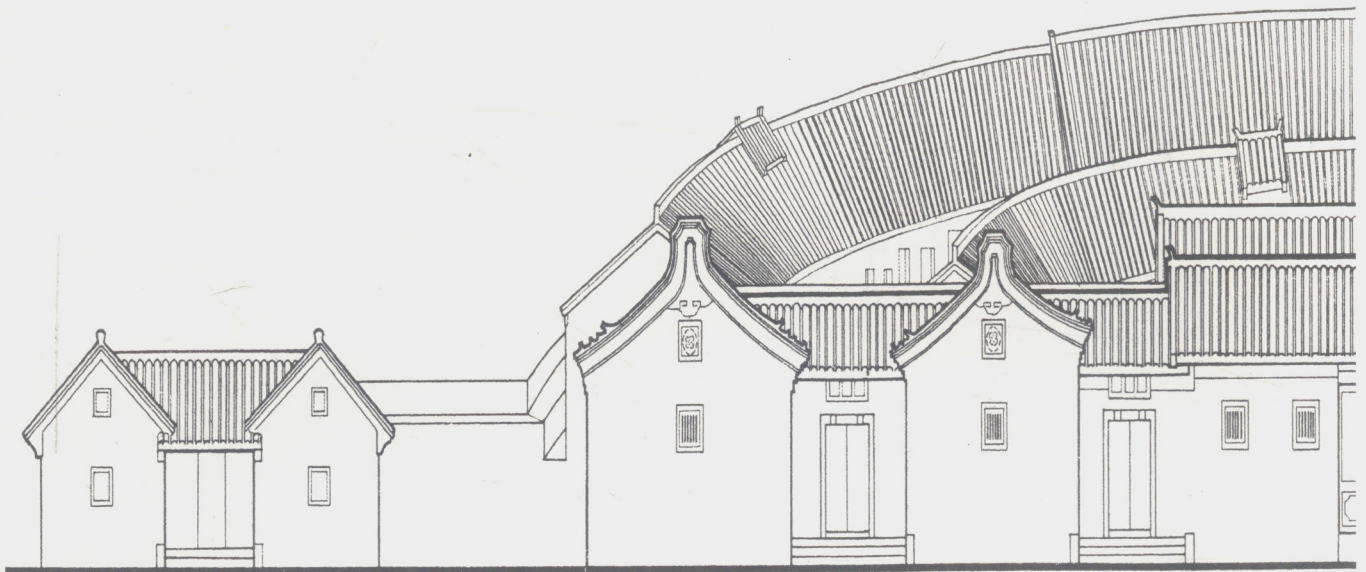

永嘉县黄南村建筑与环境

永嘉县黄南村屋顶

永嘉县黄南村老屋一层平面

永嘉县黄南村入口建筑

建正屋五至七间甚至九间的三合院。三合院和条形住宅一般为二层，正面都不屏蔽，前檐廊宽阔，住户常在前檐下劳作和起居。檐柱间设美人靠，一来可供休息，二来可防孩童不慎从前沿跌落，前沿因坡陡而常常是高高的，甚至高达五至七米的坎墙，都用大块蛮石砌筑。

房屋本体用素面原木搭建筑，杉木板壁或编笆抹白灰为壁。屋面覆青瓦，轻而薄，出檐宽大，在山墙处和挑檐相互穿插，极其活泼而富变化。它们又是非常朴素的，只在节点处小有装饰。

峭拔的蛮石坎墙，托起轻快开朗而充满了生活气息的房子，房子间蜿蜒着山路，点缀些柚子树、油桐树和香樟树，村子朴素而颇多奇崛的景观。

由于经济不富裕，村里除不大的宗祠和一两座小庙外，没有公共建筑。住宅里也几乎没有礼仪性空间，正屋当心间不住人，却堆满了农具和白薯、玉米之类的农产品。

永嘉县黄南村南侧山路南立面

永嘉县黄南村老屋东立面

永嘉县黄南村三合院纵剖面

永嘉县黄南村三合院一层平面

永嘉县黄南村三合院二层平面

永嘉县林坑村竹林小景