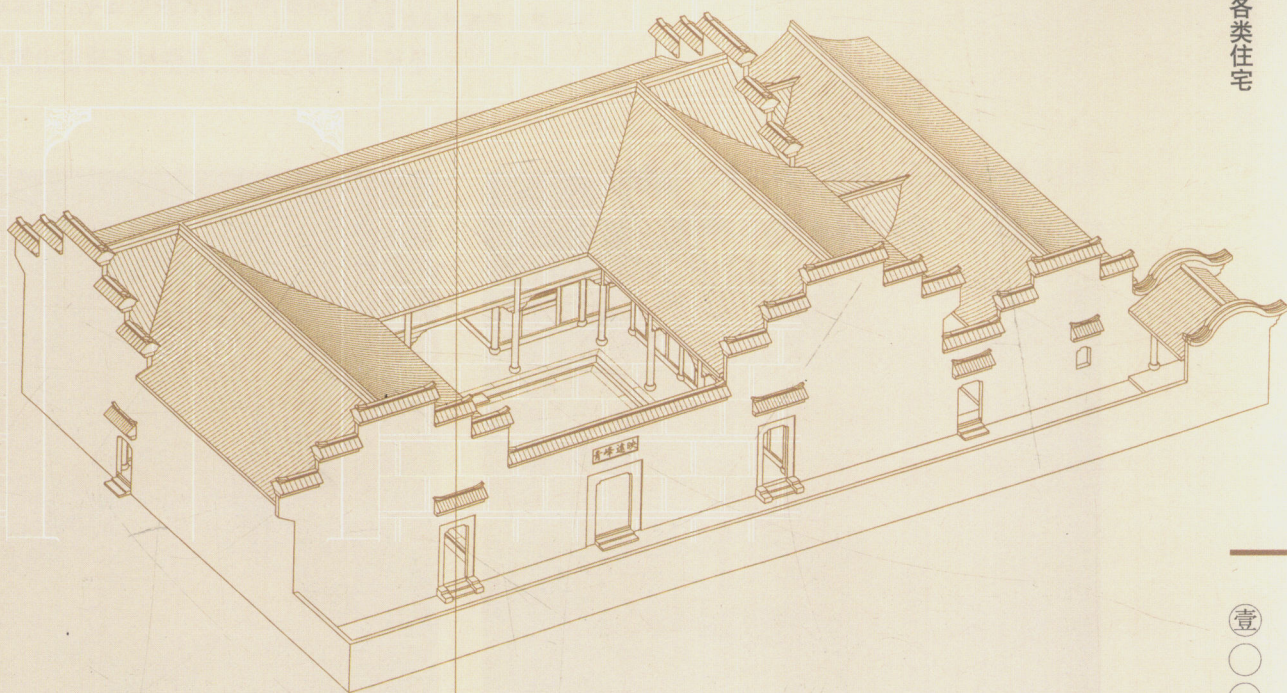

字 数 160 千字 图片 774 张

印 数 0,001—5,000 册

定 价 (上下册) 198.00 元

目录

中国乡土建筑中的各类住宅 / 壹

- 一、浙江 / 贰
- 二、福建 / 玖拾肆
- 三、广东 / 壹伍捌
- 四、安徽 / 壹柒肆
- 五、江西 / 壹捌捌
- 六、河北 / 贰零捌
- 七、山西 / 贰壹陆
- 八、陕西 / 贰玖陆

附录：图片目录 / 叁零壹

中国乡土建筑中的 各类住宅

- 一、浙江
- 二、福建
- 三、广东
- 四、安徽
- 五、江西
- 六、河北
- 七、山西
- 八、陕西

一、浙江

永嘉县黄南村、林坑村、上垌村、岩龙村

楠溪江在浙江南部，上游地处浅山区，盛产竹木和小体形兽类，溪流湍急，暴涨快落。村子规模不大，都倚山而建，为防山洪，房屋大多顺山坡层层向上分布，最低处也留有行洪余地。由于山坡比较陡峭，房基地狭窄，常见的是沿等高线伸延的长条形住宅，有长达十三间的，或者是长而浅的三合院。有些村子建在山坳小块坪地上，便多

永嘉县黄南村建筑与环境

永嘉县黄南村屋顶

永嘉县黄南村老屋一层平面

永嘉县黄南村入口建筑

建正屋五至七间甚至九间的三合院。三合院和条形住宅一般为二层，正面都不屏蔽，前檐廊宽阔，住户常在前檐下劳作和起居。檐柱间设美人靠，一来可供休息，二来可防孩童不慎从前沿跌落，前沿因坡陡而常常是高高的，甚至高达五至七米的坎墙，都用大块蛮石砌筑。

房屋本体用素面原木搭建筑，杉木板壁或编笆抹白灰为壁。屋面覆青瓦，轻而薄，出檐宽大，在山墙处和挑檐相互穿插，极其活泼而富变化。它们又是非常朴素的，只在节点处小有装饰。