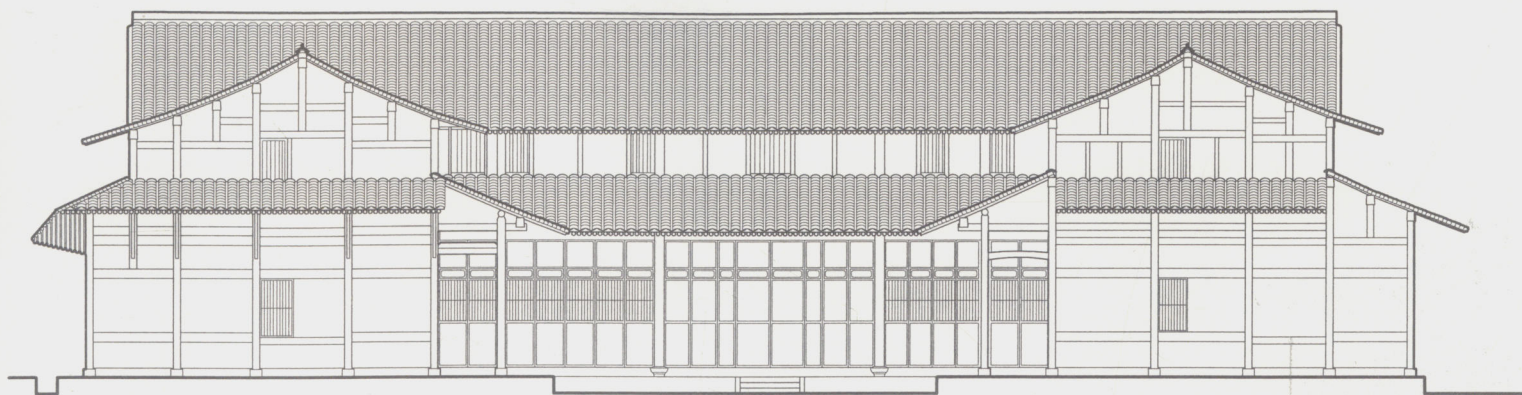

永嘉县黄南村建筑与环境

永嘉县黄南村屋顶

永嘉县黄南村老屋一层平面

永嘉县黄南村入口建筑

建正屋五至七间甚至九间的三合院。三合院和条形住宅一般为二层，正面都不屏蔽，前檐廊宽阔，住户常在前檐下劳作和起居。檐柱间设美人靠，一来可供休息，二来可防孩童不慎从前沿跌落，前沿因坡陡而常常是高高的，甚至高达五至七米的坎墙，都用大块蛮石砌筑。

房屋本体用素面原木搭建筑，杉木板壁或编笆抹白灰为壁。屋面覆青瓦，轻而薄，出檐宽大，在山墙处和挑檐相互穿插，极其活泼而富变化。它们又是非常朴素的，只在节点处小有装饰。

峭拔的蛮石坎墙，托起轻快开朗而充满了生活气息的房子，房子间蜿蜒着山路，点缀些柚子树、油桐树和香樟树，村子朴素而颇多奇崛的景观。

由于经济不富裕，村里除不大的宗祠和一两座小庙外，没有公共建筑。住宅里也几乎没有礼仪性空间，正屋当心间不住人，却堆满了农具和白薯、玉米之类的农产品。

永嘉县黄南村南侧山路南立面

永嘉县黄南村老屋东立面

永嘉县黄南村三合院纵剖面

永嘉县黄南村三合院一层平面

永嘉县黄南村三合院二层平面

永嘉县林坑村竹林小景

永嘉县林坑村蛮石砌筑的住宅

永嘉县林坑村毛天金住宅一层平面

0 1 3 5米

永嘉县林坑村毛步松住宅纵剖面

0 2 4 6 7米

永嘉县林坑村毛步松住宅一层平面

永嘉县林坑村毛步松住宅西立面

永嘉县林坑村毛步松三合式住宅

永嘉县林坑村桥畔住宅

永嘉县林坑村桥头老屋剖轴测

永嘉县林坑村桥头老屋一层平面

永嘉县林坑村桥头老屋南立面

永嘉县林坑村住宅院内

永嘉县林坑村桥头老屋纵剖面

永嘉县林坑村桥头老屋西立面