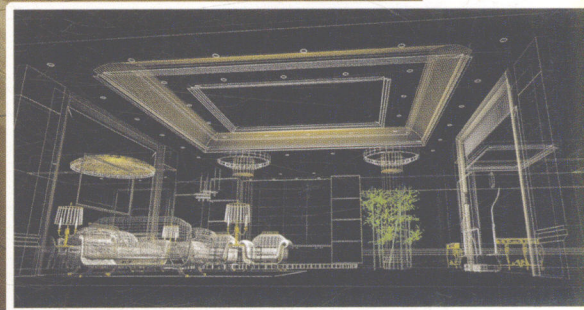

国广一叶室内设计模型库

GUO GUANG YI YE SHI NEI SHE JI MO XING KU

JIA JU ZHUANG SHI

07

家居装饰[2]

设计项目：晋江某商住楼