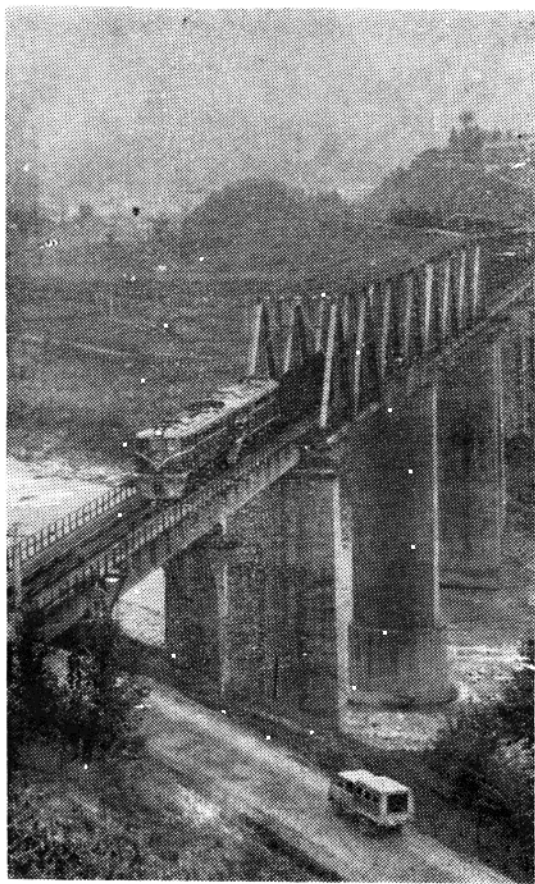

西昌南电气集中控制台

线路进站信号机

机务段一角

燕岗机务段国产东风机车（4型）

穿山越岭

甘 洛 大 桥