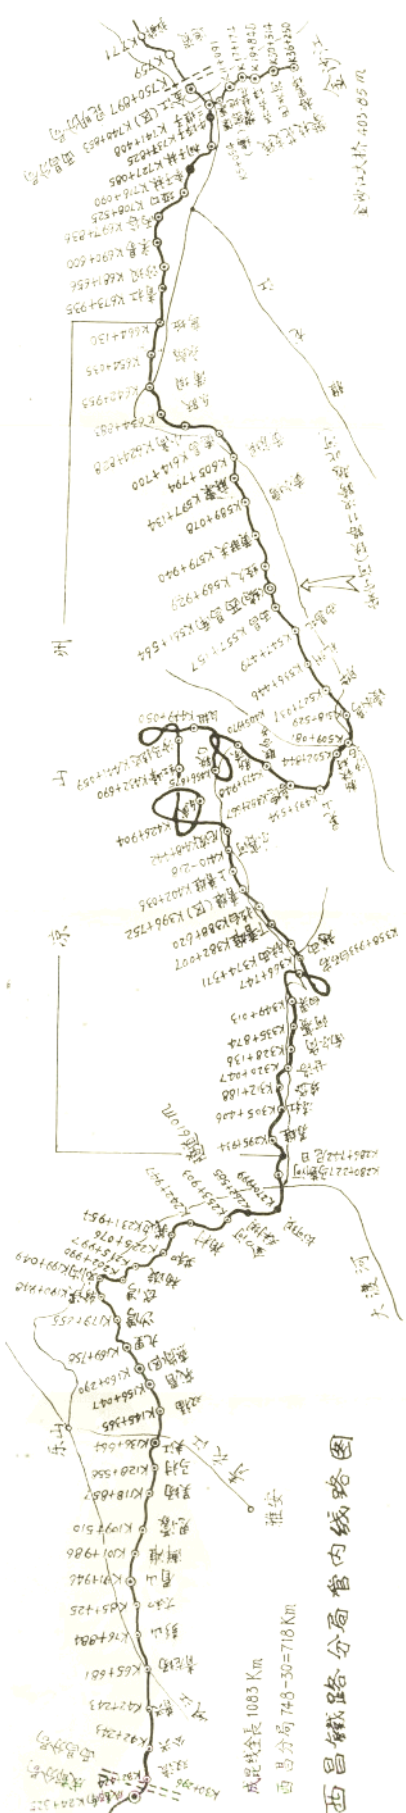

# 西昌铁路分局铁路志

1971—1985

西昌铁路分局史志编委会

西昌鐵路分局管内线路图

成都段長 1083 Km

西昌分局 745-50=718 Km

雅安

全长 1083 Km

分局大门

分局办公楼

分局人劳财楼

西昌公安分局大楼

西昌铁路法院、检察院大楼

分局调度所、计算机大楼

分局集体经济管理分处大楼

西昌地区俱乐部

西昌地区文化宫乐园

分局招待所

西昌分局电视中心

分局第一幼儿园

西昌南站

车辆段一角

西昌车站

新建的尼日棚洞工程