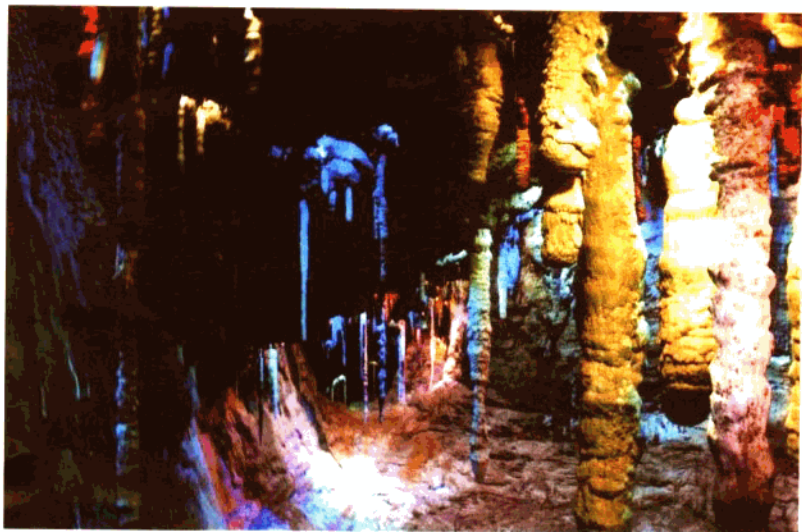

龙泉湖泛舟

湖云珠光

珍珠工艺品

夕照青云塔

小桥流水

荷溪古戏台

传统折子戏《姑嫂比剑》

乐安江龙舟赛