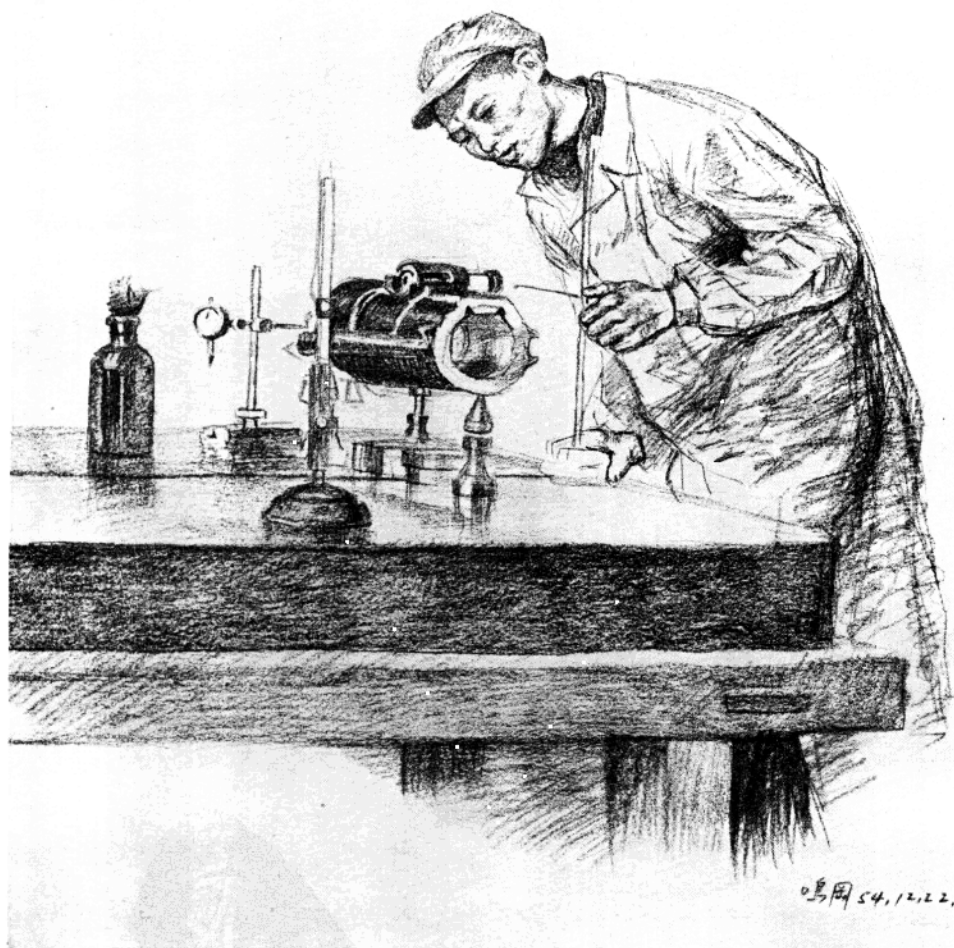

檢查員檢查鑿岩機鋼體

朱鳴崗