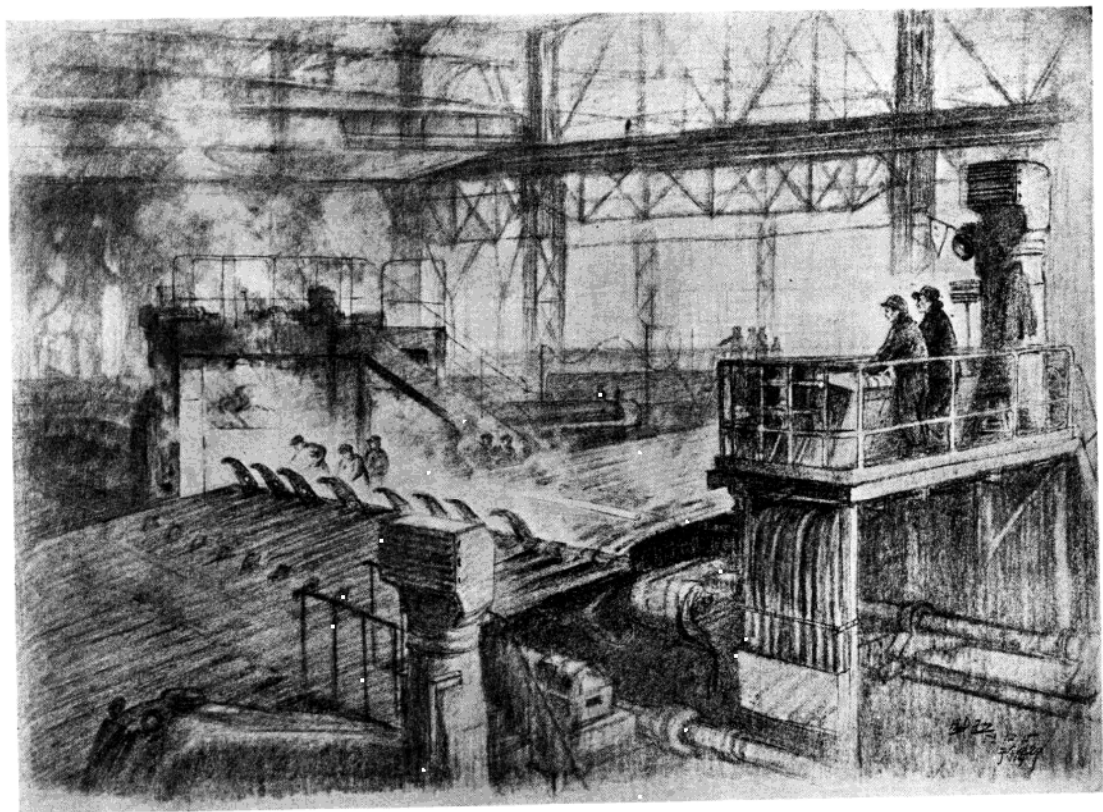

朱鳴崗

無縫鋼管廠穿孔機前

王盛烈

鋼軌完全合格

朱鳴崗

軋出鋼管來

王盛烈

壓宿車間