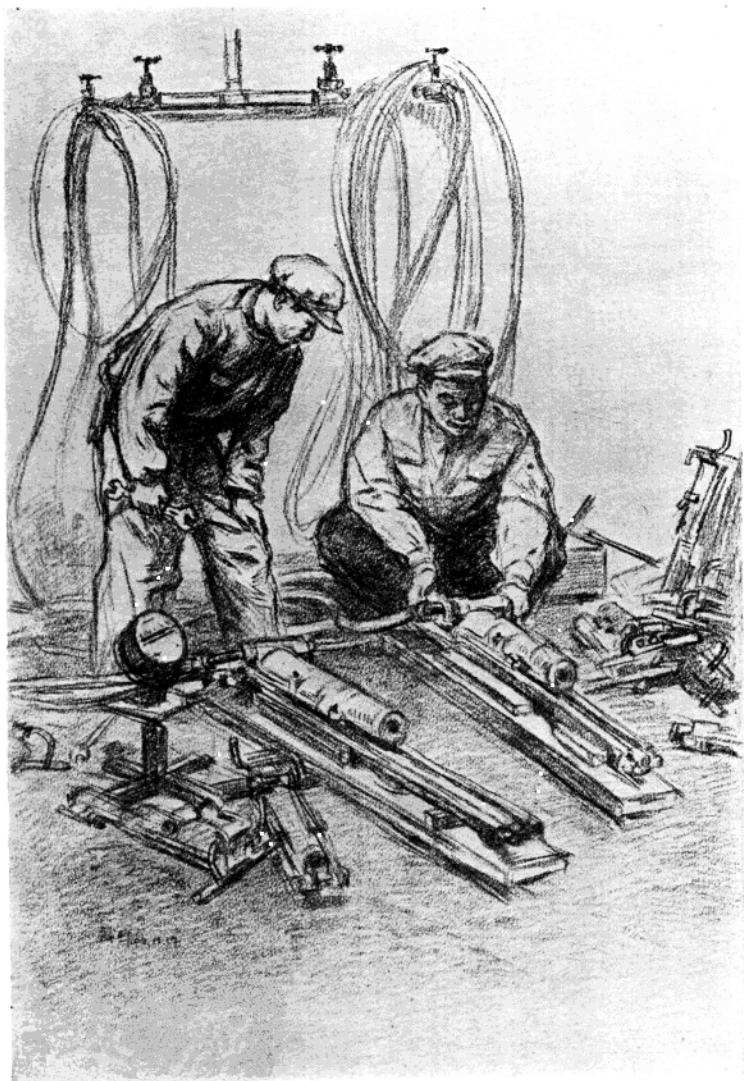

王盛烈

装配鑿岩機

孫恩同

成品檢查

孫恩同

鑿岩機成品檢查

王盛烈

檢查員檢查鑿岩機鋼體