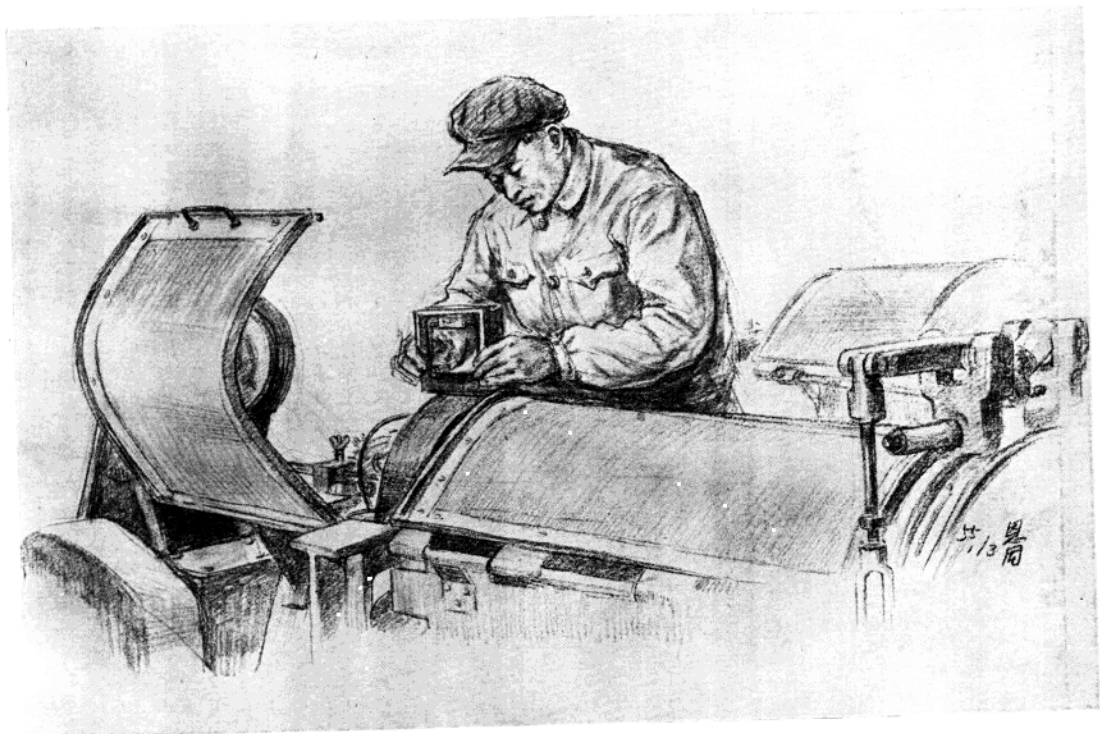

機器找平

孫恩同

SAS48/20