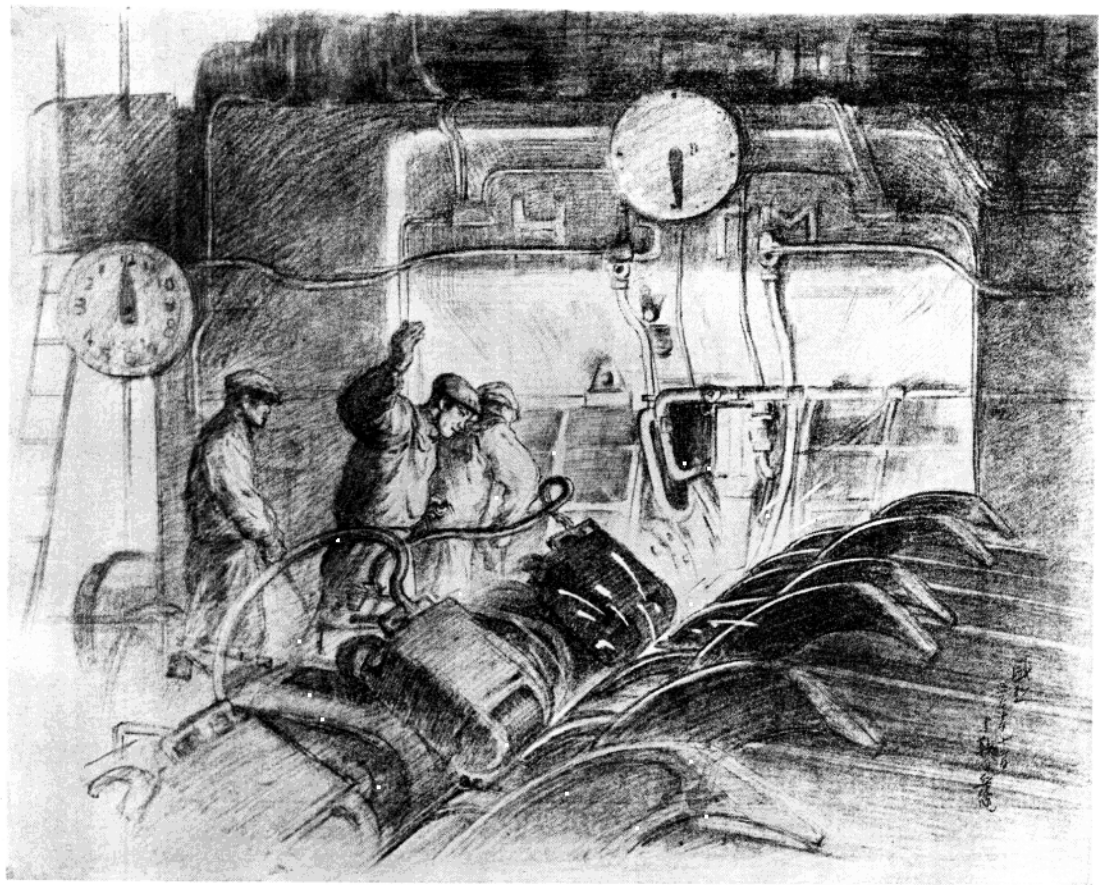

朱鳴崗

無縫鋼管廠穿孔機前

王盛烈

鋼軌完全合格

朱鳴崗

軋出鋼管來

王盛烈

壓宿車間