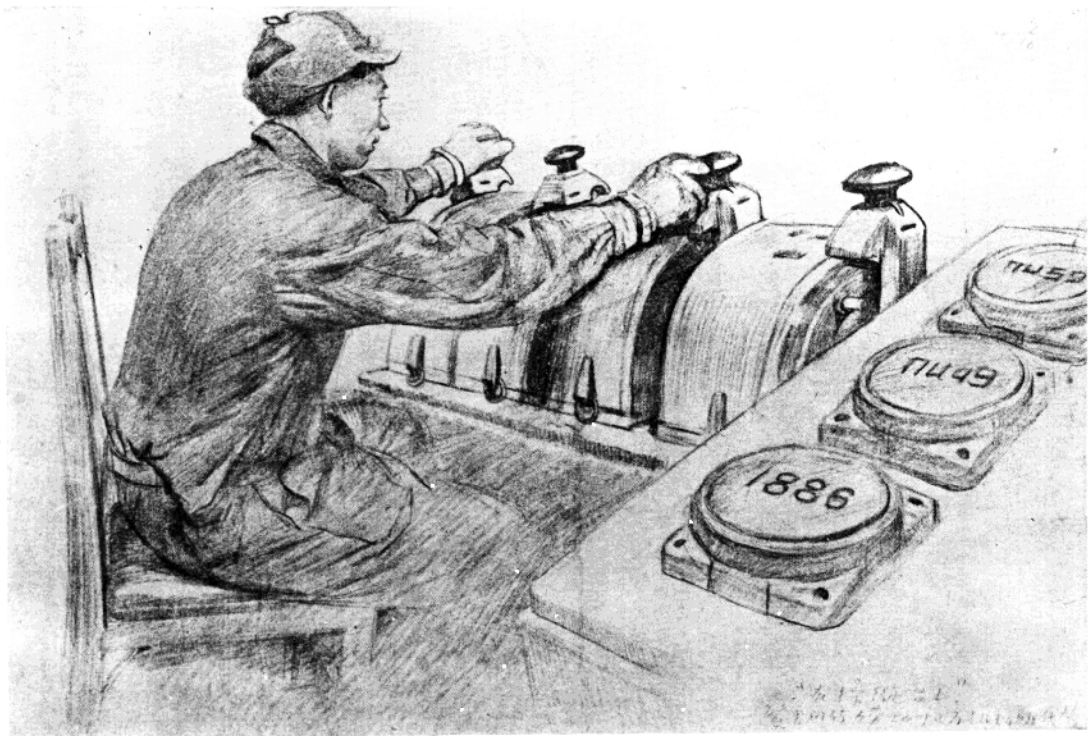

機器找平

孫恩同

SAS48/20

第一次操作

孫恩同

操縱台上

朱鳴崗

對祖國負責