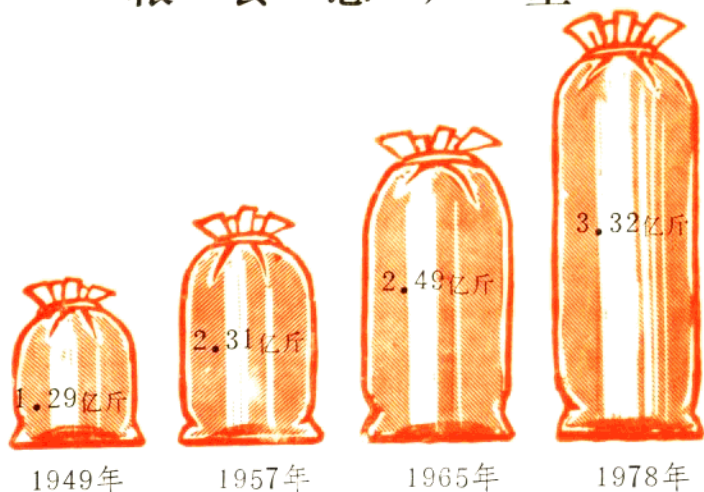

编 者

一九七九年十月

罗田县简图

全县人口总数

县属全民所有制单位职工人数

粮食总产量

蚕茧总产量

单位：万斤