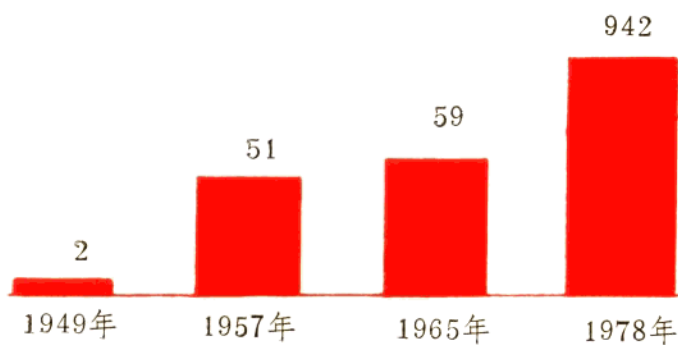

基本建设投资完成总额

单位：万元