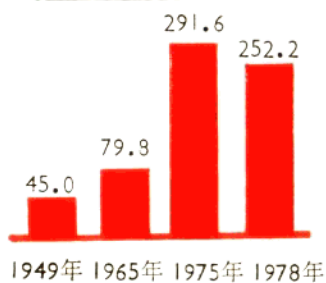

编 者

一九七九年十月

罗田县简图

全县人口总数

县属全民所有制单位职工人数

粮食总产量

蚕茧总产量

单位：万斤