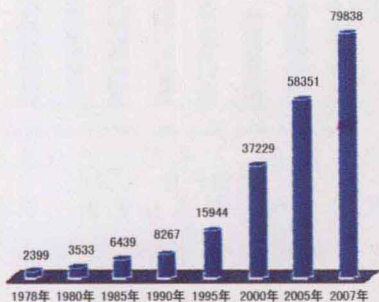

望江酒楼荣获第五届中国美食节金鼎奖

天堑变通途

宽敞笔直的通乡油路

麻江新县城一角

下司发展新面貌

世界一流的皮划艇激流回旋赛道

铜鼓农民画家赵元桥的代表作《牛王争霸赛》

新建的220千伏麻江变电站

凤凰山下新建的麻江一中

1978-2007主要经济指标完成情况

一、全县生产总值 (万元)

二、全县生产总值指数 (上年=100)

三、人均GDP (元)

四、财政收支 (万元) 有

五、工业总产值 (万元)

六、粮食产量 (万吨)