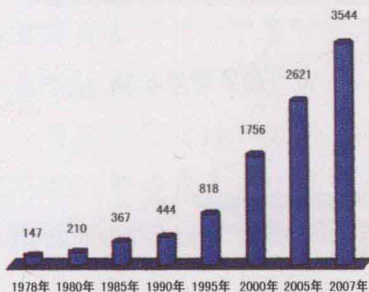

凤凰山下新建的麻江一中

1978-2007主要经济指标完成情况

一、全县生产总值 (万元)

二、全县生产总值指数 (上年=100)

三、人均GDP (元)

四、财政收支 (万元) 有

五、工业总产值 (万元)

六、粮食产量 (万吨)