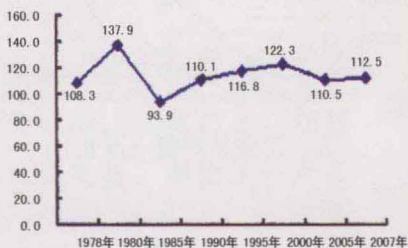

望江酒楼荣获第五届中国美食节金鼎奖

天堑变通途

宽敞笔直的通乡油路

麻江新县城一角

下司发展新面貌

世界一流的皮划艇激流回旋赛道

铜鼓农民画家赵元桥的代表作《牛王争霸赛》

新建的220千伏麻江变电站

凤凰山下新建的麻江一中

1978-2007主要经济指标完成情况

一、全县生产总值 (万元)

二、全县生产总值指数 (上年=100)

三、人均GDP (元)

四、财政收支 (万元) 有

五、工业总产值 (万元)

六、粮食产量 (万吨)