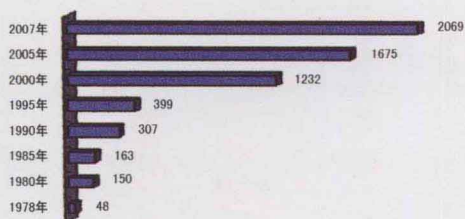

九、农民人均纯收入 (元)