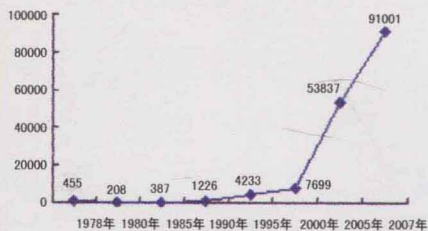

凤凰山下新建的麻江一中

1978-2007主要经济指标完成情况

一、全县生产总值 (万元)

二、全县生产总值指数 (上年=100)

三、人均GDP (元)

四、财政收支 (万元) 有

五、工业总产值 (万元)

六、粮食产量 (万吨)