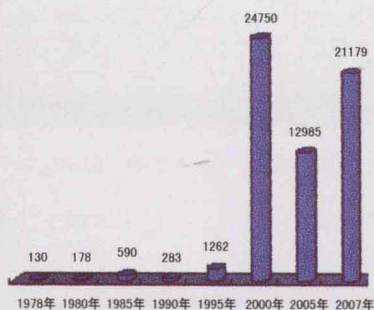

凤凰山下新建的麻江一中

1978-2007主要经济指标完成情况

一、全县生产总值 (万元)

二、全县生产总值指数 (上年=100)

三、人均GDP (元)

四、财政收支 (万元) 有

五、工业总产值 (万元)

六、粮食产量 (万吨)