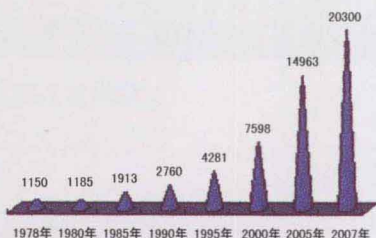

八、社会消费品零售总额 (万元)