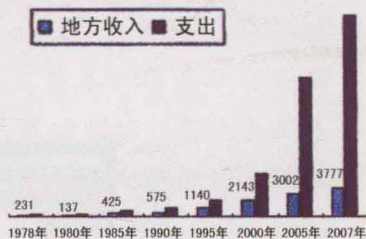

凤凰山下新建的麻江一中

1978-2007主要经济指标完成情况

一、全县生产总值 (万元)

二、全县生产总值指数 (上年=100)

三、人均GDP (元)

四、财政收支 (万元) 有

五、工业总产值 (万元)

六、粮食产量 (万吨)