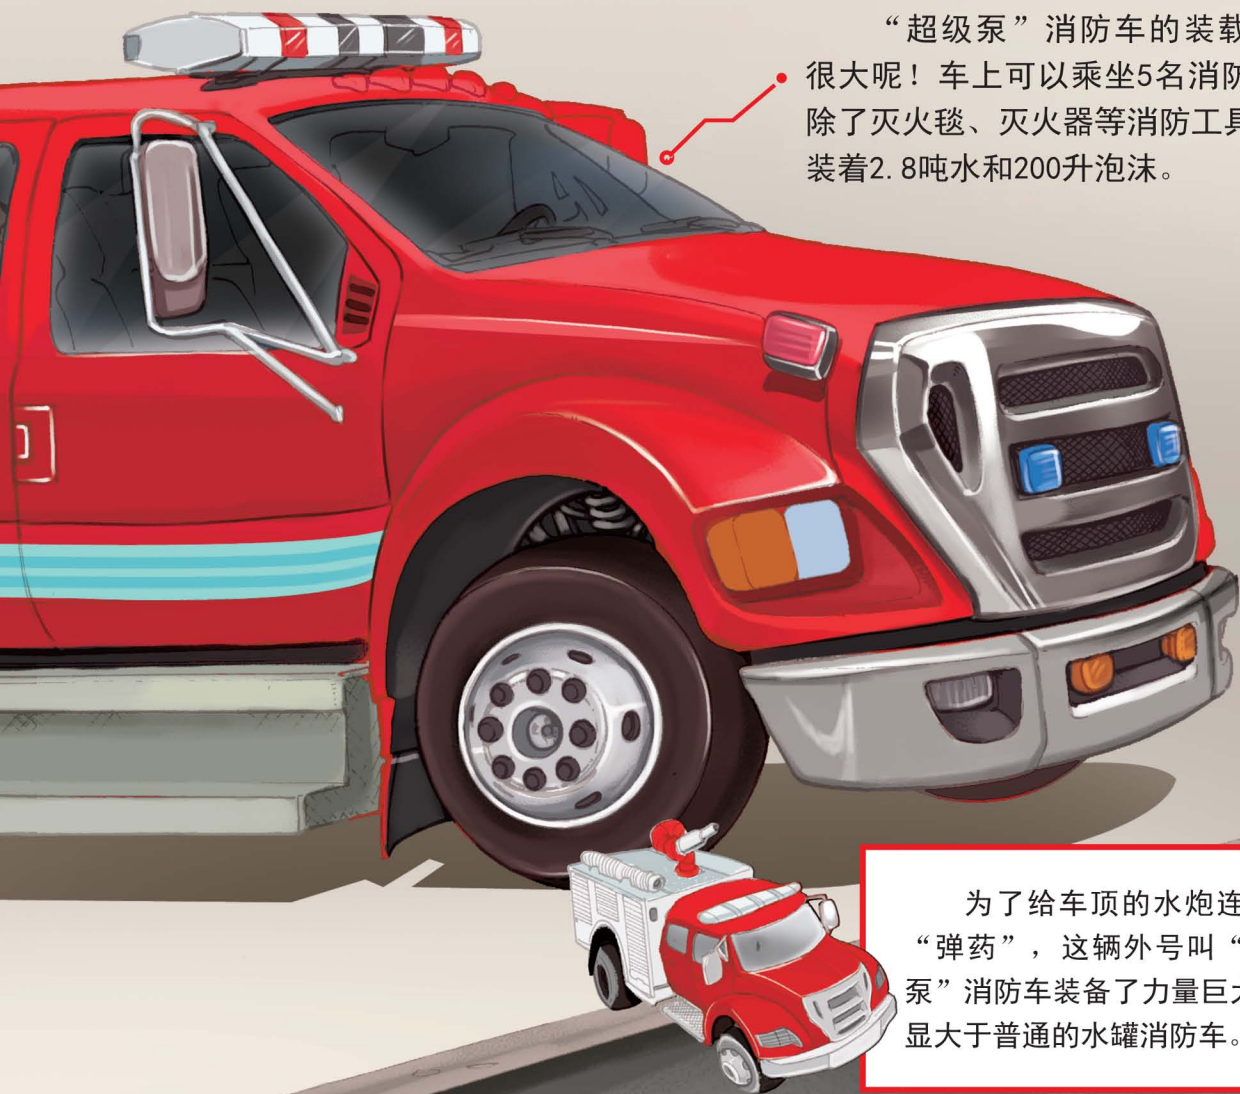

水罐消防车是消防车的基础车型，它的底盘很结实。水罐消防车配备了水罐、独立的水泵、照明系统和小型云梯等。虽然装了这么多东西，但是它跑起来还是很快。

你知道吗？

水罐消防车是公安消防部门的基本装备。它装备了消防水泵、较大容量的贮水罐和水枪、水炮，能将水和消防员送到火场，也能从水源吸水进行灭火。部分车型携带折叠云梯，单车就能独立扑救火灾。

水罐消防车（二）

水罐消防车有一个独立的水泵。独立的水泵给喷射的水柱加压，水就能喷射得很远了。

高压泡沫消防车

水罐内的泡沫分成稀和稠两种，既可以单独喷射也可以混合喷射。泡沫经过输液增压装置，能够喷射200米高，有它在，就能扑灭高层建筑的火灾了。

你知道吗？

高压泡沫消防车也叫压缩空气泡沫车，它能喷出灭火效率很高的高压泡沫。

高压泡沫消防车是扑救石油、化工、厂矿企业等火灾的必要装备，一般情况下，这些地方一旦发生火灾，危险性较大，不适宜用水罐消防车灭火。

炼化厂

高压泡沫消防车是扑灭火焰的“专家”，因为它可以喷射隔绝空气的泡沫。

“超级泵”消防车

虽然“超级泵”消防车的水箱不大，但能将泡沫和水混合后喷射出去。

当火场周围有消防栓时，消防车还能马上连接消防栓，向火场喷出高压水柱。

400米

“超级泵”消防车很了不起，它的水炮可以向任意角度将水柱喷射出400多米。

“超级泵”消防车的装载量也很大呢！车上可以乘坐5名消防员，除了灭火毯、灭火器等消防工具，还装着2.8吨水和200升泡沫。

你知道吗？

为了给车顶的水炮连续提供强力的“弹药”，这辆外号叫“雪龙”的“超级泵”消防车装备了力量巨大的水泵，威力明显大于普通的水罐消防车。