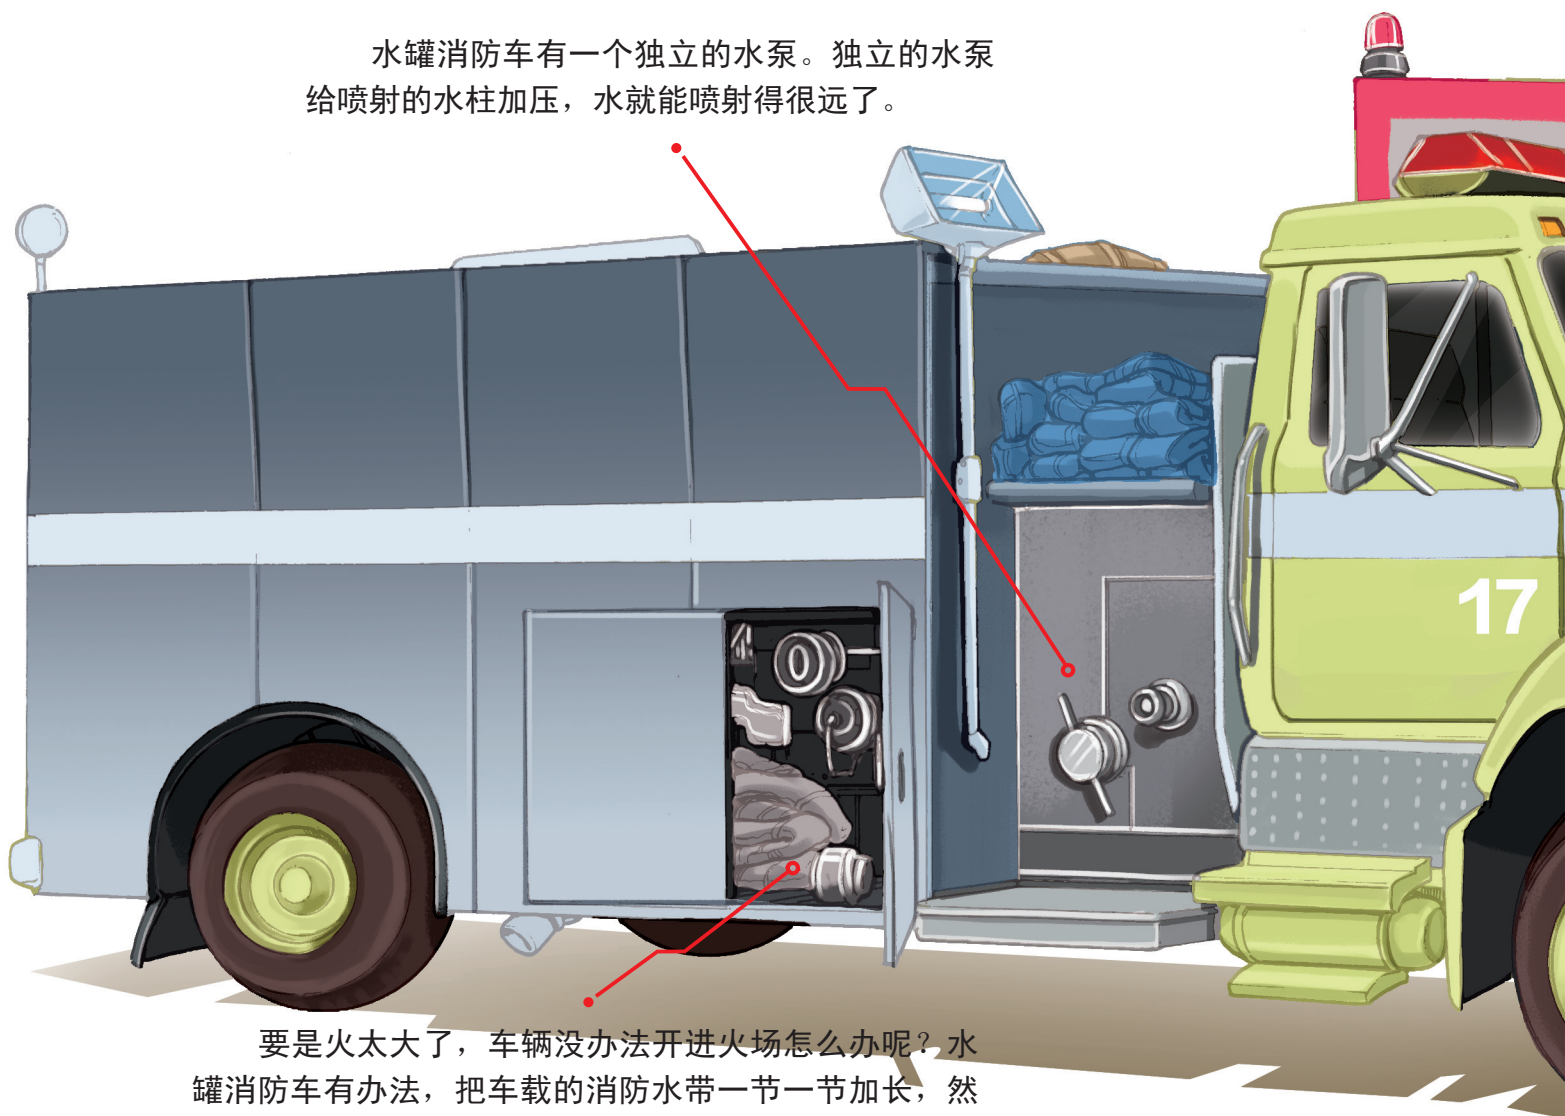

水罐消防车是消防车的基础车型，它的底盘很结实。水罐消防车配备了水罐、独立的水泵、照明系统和小型云梯等。虽然装了这么多东西，但是它跑起来还是很快。

你知道吗？

水罐消防车是公安消防部门的基本装备。它装备了消防水泵、较大容量的贮水罐和水枪、水炮，能将水和消防员送到火场，也能从水源吸水进行灭火。部分车型携带折叠云梯，单车就能独立扑救火灾。

水罐消防车（二）

水罐消防车有一个独立的水泵。独立的水泵给喷射的水柱加压，水就能喷射得很远了。

要是火太大了，车辆没办法开进火场怎么办呢？水罐消防车有办法，把车载的消防水带一节一节加长，然后通过水泵加压将水流输送到火场去。

你知道吗?

水罐消防车通过水泵从水源或消防栓吸水来扑救火灾，也可以给举高喷射消防车、压缩空气泡沫车供水。如果有哪个地方缺水了，它还可以飞快地跑起来，给缺水地区运送淡水。

水罐消防车上没有安装太多设备，只有水罐和水泵，因为，它的主要任务就是运送水。水罐消防车可是个“大力士”，运载的水量在2~12吨之间。

高压泡沫消防车

水罐内的泡沫分成稀和稠两种，既可以单独喷射也可以混合喷射。泡沫经过输液增压装置，能够喷射200米高，有它在，就能扑灭高层建筑的火灾了。

你知道吗？

高压泡沫消防车也叫压缩空气泡沫车，它能喷出灭火效率很高的高压泡沫。

高压泡沫消防车是扑救石油、化工、厂矿企业等火灾的必要装备，一般情况下，这些地方一旦发生火灾，危险性较大，不适宜用水罐消防车灭火。

炼化厂

高压泡沫消防车是扑灭火焰的“专家”，因为它可以喷射隔绝空气的泡沫。

“超级泵”消防车

虽然“超级泵”消防车的水箱不大，但能将泡沫和水混合后喷射出去。

当火场周围有消防栓时，消防车还能马上连接消防栓，向火场喷出高压水柱。

400米

“超级泵”消防车很了不起，它的水炮可以向任意角度将水柱喷射出400多米。

“超级泵”消防车的装载量也很大呢！车上可以乘坐5名消防员，除了灭火毯、灭火器等消防工具，还装着2.8吨水和200升泡沫。

你知道吗？

为了给车顶的水炮连续提供强力的“弹药”，这辆外号叫“雪龙”的“超级泵”消防车装备了力量巨大的水泵，威力明显大于普通的水罐消防车。