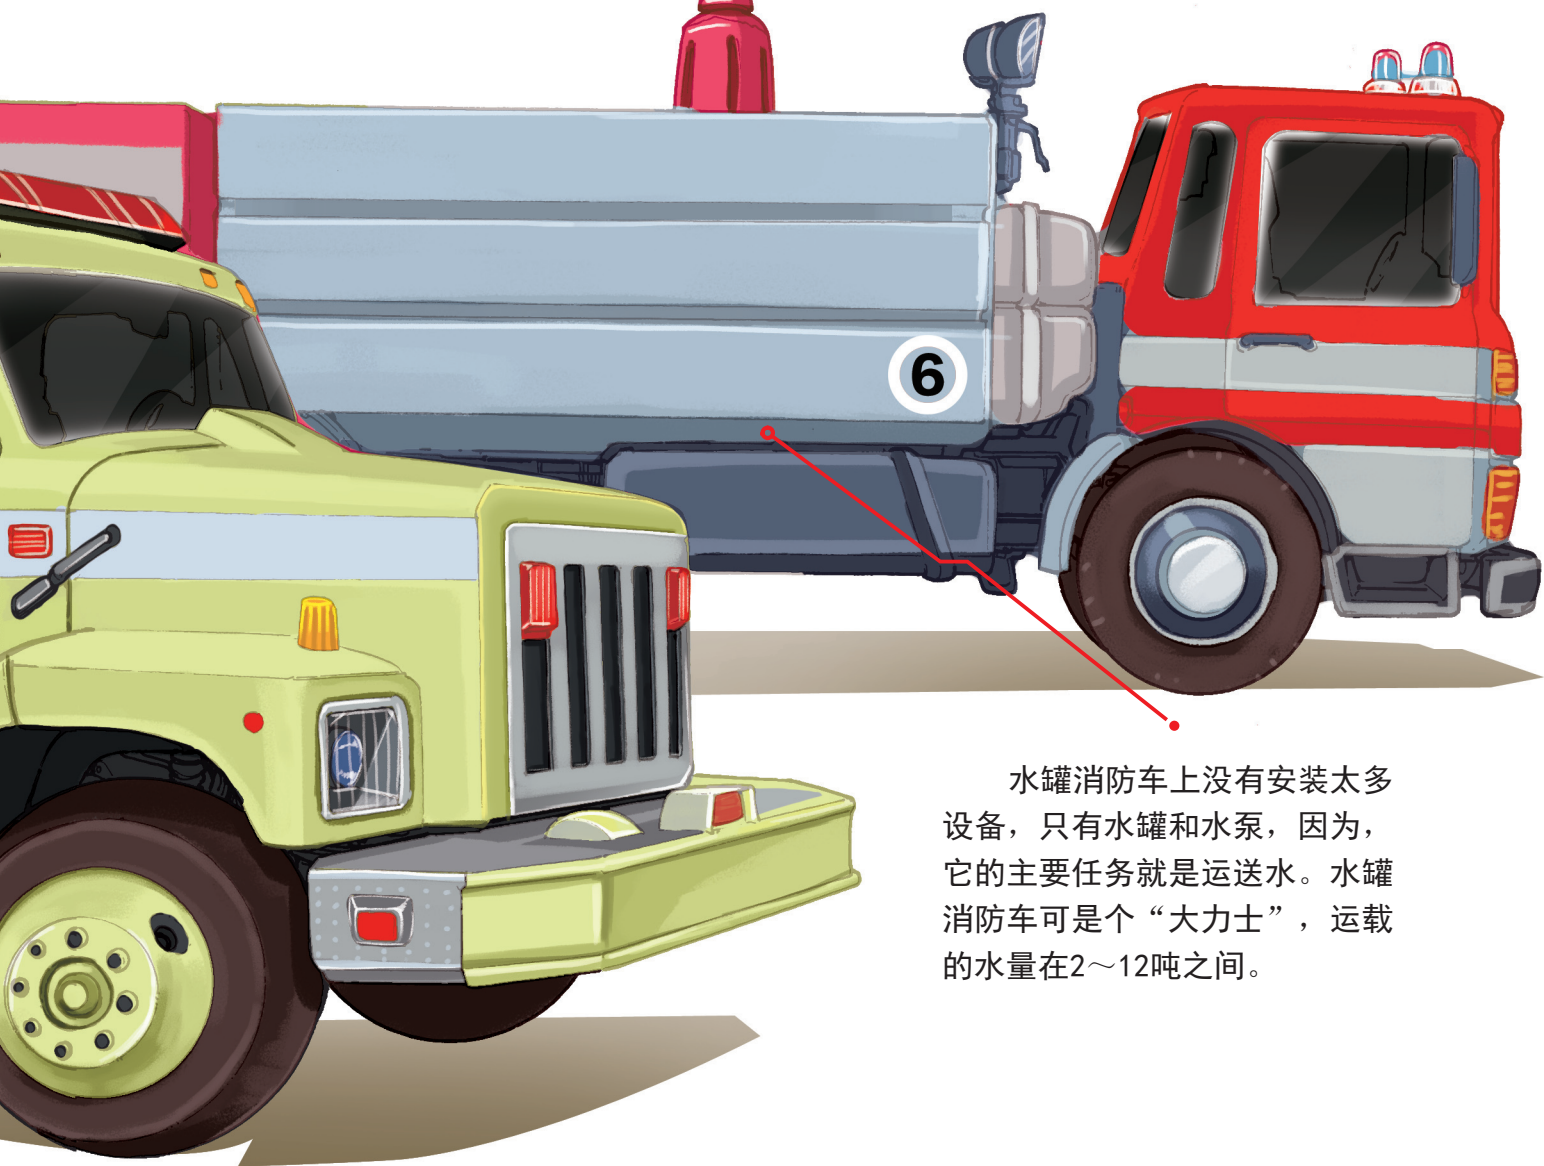

这时，云梯消防车赶来了，它用一只长长的“胳膊”把消防员送到校车边上。瞧！消防员已经顺利地把最后一名学生救走了。

云梯消防车车体长度超过了10米。
全钢制成的云梯每段长达10米，世界上最长的云梯有60米呢！虽然全部伸开后，前段会有一点儿晃动，但不用担心，它是很坚固的。

消防员正认真地控制着梯子的长度和方向。

现在，被救出的学生要上救护车了，他们一定吓坏了。

水罐消防车（一）

水罐消防车两侧的柜子里藏着许多宝贝：有加长的消防水带，还有泡沫喷气枪。

水罐消防车是消防车的基础车型，它的底盘很结实。水罐消防车配备了水罐、独立的水泵、照明系统和小型云梯等。虽然装了这么多东西，但是它跑起来还是很快。

你知道吗？

水罐消防车是公安消防部门的基本装备。它装备了消防水泵、较大容量的贮水罐和水枪、水炮，能将水和消防员送到火场，也能从水源吸水进行灭火。部分车型携带折叠云梯，单车就能独立扑救火灾。

水罐消防车（二）

水罐消防车有一个独立的水泵。独立的水泵给喷射的水柱加压，水就能喷射得很远了。

要是火太大了，车辆没办法开进火场怎么办呢？水罐消防车有办法，把车载的消防水带一节一节加长，然后通过水泵加压将水流输送到火场去。

你知道吗?

水罐消防车通过水泵从水源或消防栓吸水来扑救火灾，也可以给举高喷射消防车、压缩空气泡沫车供水。如果有哪个地方缺水了，它还可以飞快地跑起来，给缺水地区运送淡水。

水罐消防车上没有安装太多设备，只有水罐和水泵，因为，它的主要任务就是运送水。水罐消防车可是个“大力士”，运载的水量在2~12吨之间。

高压泡沫消防车

水罐内的泡沫分成稀和稠两种，既可以单独喷射也可以混合喷射。泡沫经过输液增压装置，能够喷射200米高，有它在，就能扑灭高层建筑的火灾了。

你知道吗？

高压泡沫消防车也叫压缩空气泡沫车，它能喷出灭火效率很高的高压泡沫。

高压泡沫消防车是扑救石油、化工、厂矿企业等火灾的必要装备，一般情况下，这些地方一旦发生火灾，危险性较大，不适宜用水罐消防车灭火。

炼化厂

高压泡沫消防车是扑灭火焰的“专家”，因为它可以喷射隔绝空气的泡沫。