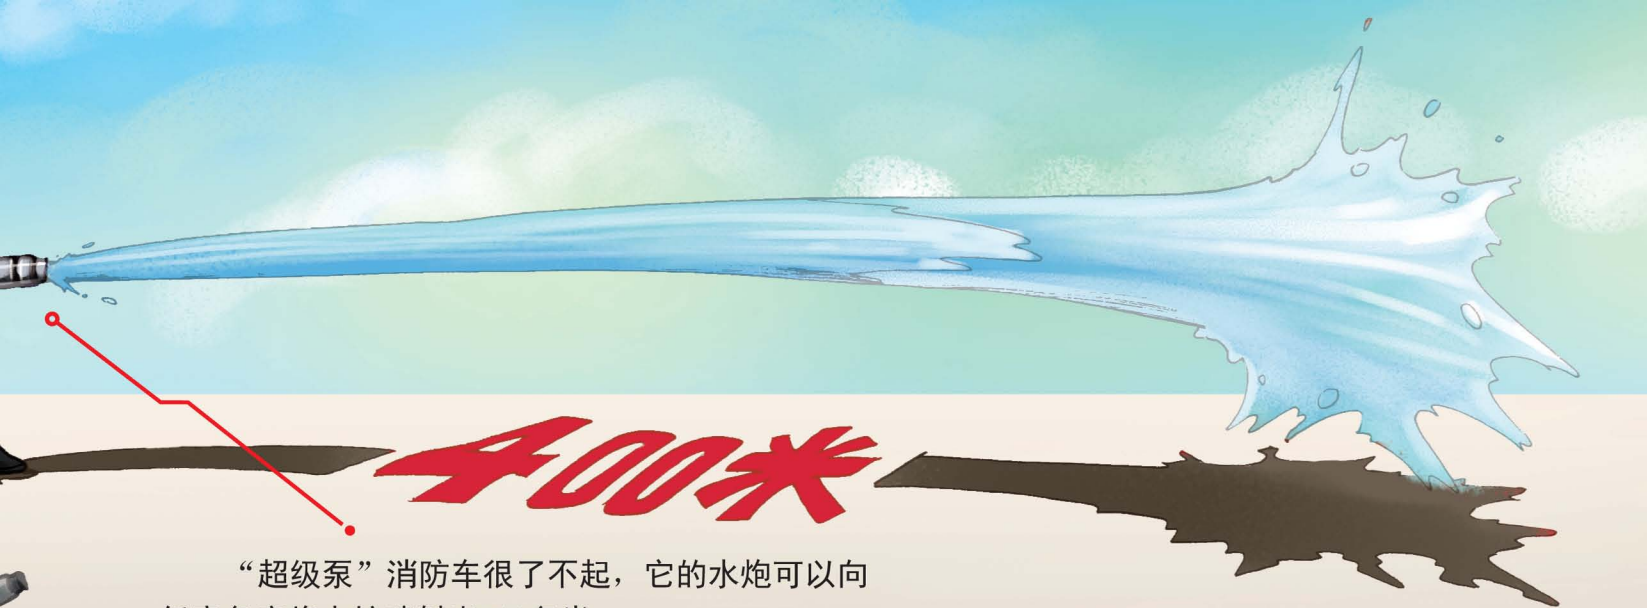

高压泡沫消防车

水罐内的泡沫分成稀和稠两种，既可以单独喷射也可以混合喷射。泡沫经过输液增压装置，能够喷射200米高，有它在，就能扑灭高层建筑的火灾了。

你知道吗？

高压泡沫消防车也叫压缩空气泡沫车，它能喷出灭火效率很高的高压泡沫。

高压泡沫消防车是扑救石油、化工、厂矿企业等火灾的必要装备，一般情况下，这些地方一旦发生火灾，危险性较大，不适宜用水罐消防车灭火。

炼化厂

高压泡沫消防车是扑灭火焰的“专家”，因为它可以喷射隔绝空气的泡沫。

“超级泵”消防车

虽然“超级泵”消防车的水箱不大，但能将泡沫和水混合后喷射出去。

当火场周围有消防栓时，消防车还能马上连接消防栓，向火场喷出高压水柱。

400米

“超级泵”消防车很了不起，它的水炮可以向任意角度将水柱喷射出400多米。

“超级泵”消防车的装载量也很大呢！车上可以乘坐5名消防员，除了灭火毯、灭火器等消防工具，还装着2.8吨水和200升泡沫。

你知道吗？

为了给车顶的水炮连续提供强力的“弹药”，这辆外号叫“雪龙”的“超级泵”消防车装备了力量巨大的水泵，威力明显大于普通的水罐消防车。