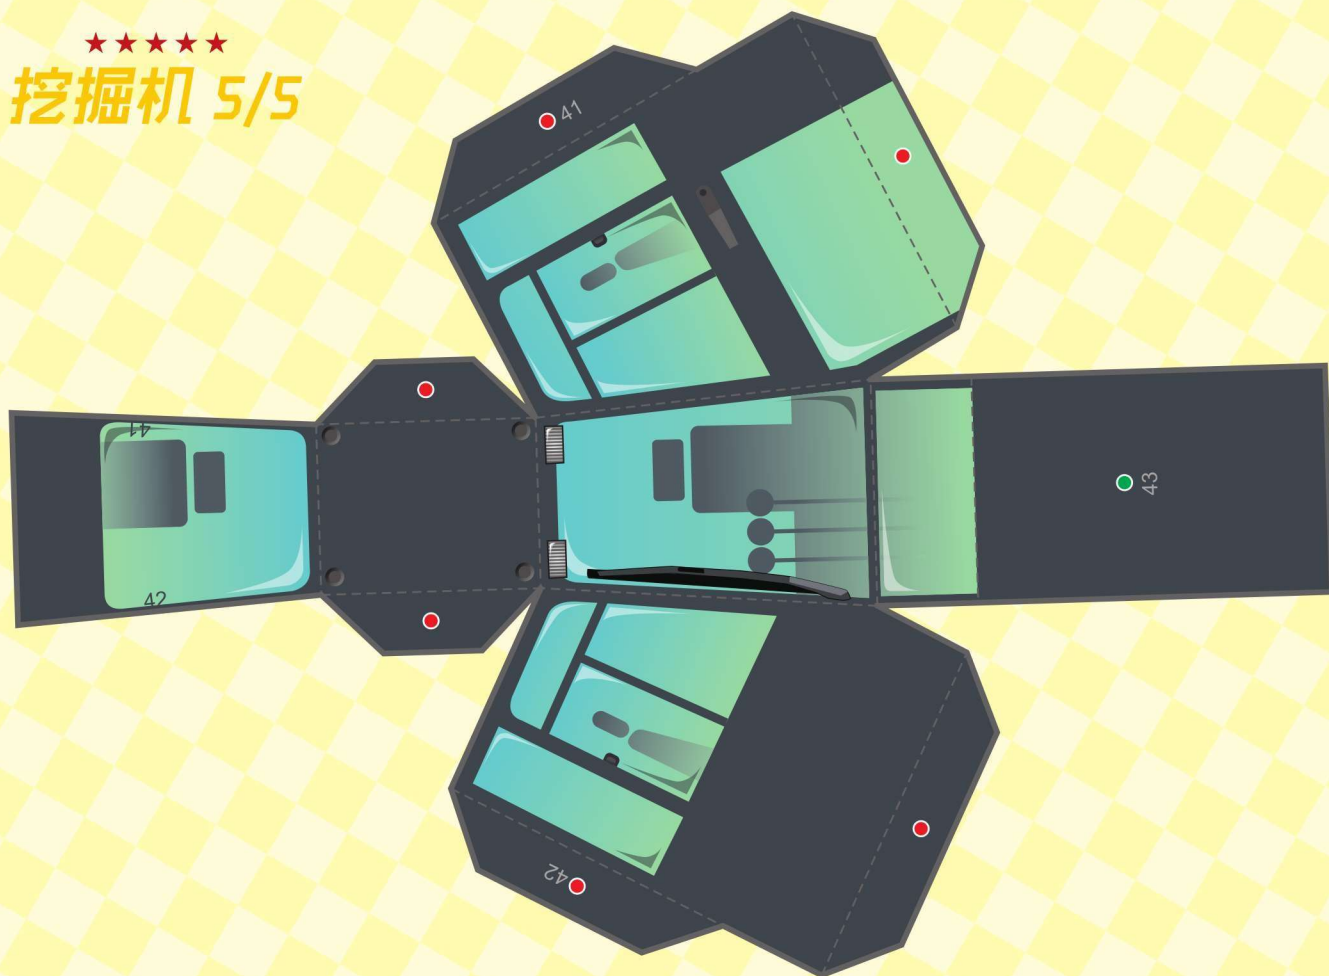

★★★★★
挖掘机 5/5