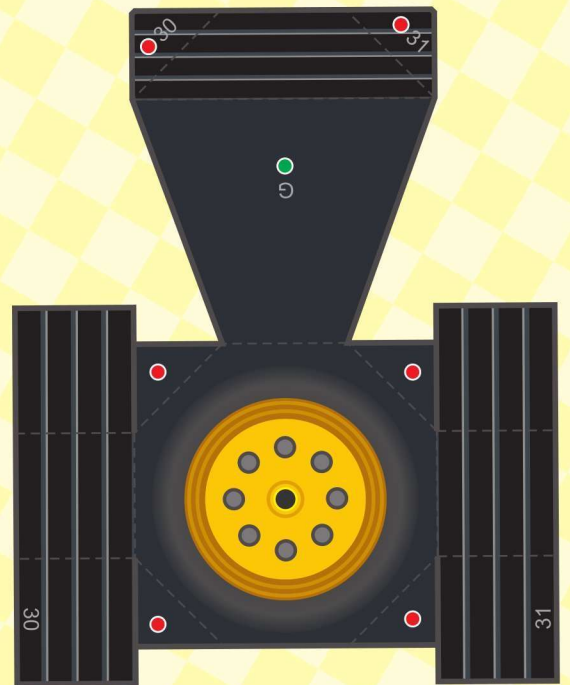

纸魔堂 PAPER MAGIC

造型更大 模型更逼真 制作更有趣

4 MODELS INCLUDED
AGE 3+

3D 立体纸模

迪墨文化 编著

交通博物馆

JIAO TONG BO WU GUAN

工程主力

炫彩贴纸

双面胶

内赠

宁波出版社
NINGBO PUBLISHING HOUSE

★
叉车 1/5

★★
叉车 2/5

☆☆☆
叉车 3/5

★★★★
叉车 4/5