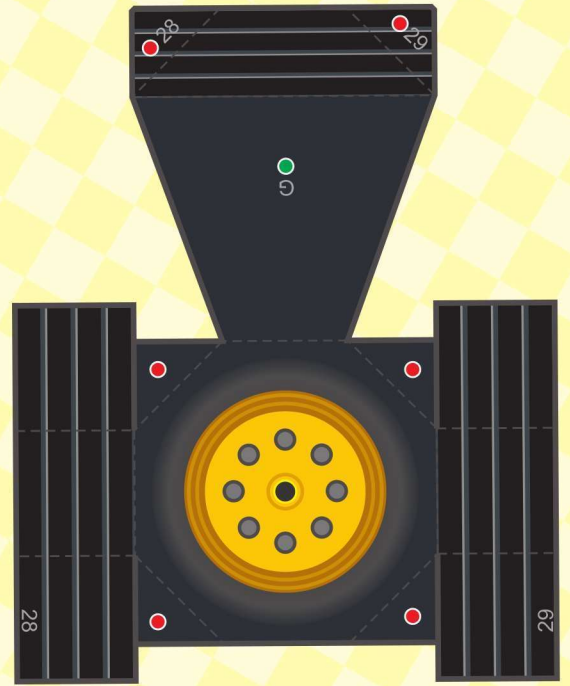

纸魔堂 PAPER MAGIC

造型更大 模型更逼真 制作更有趣

4 MODELS INCLUDED
AGE 3+

3D 立体纸模

迪墨文化 编著

交通博物馆

JIAO TONG BO WU GUAN

工程主力

炫彩贴纸

双面胶

内赠

宁波出版社
NINGBO PUBLISHING HOUSE

★
叉车 1/5

★★
叉车 2/5

☆☆☆
叉车 3/5

★★★★
叉车 4/5