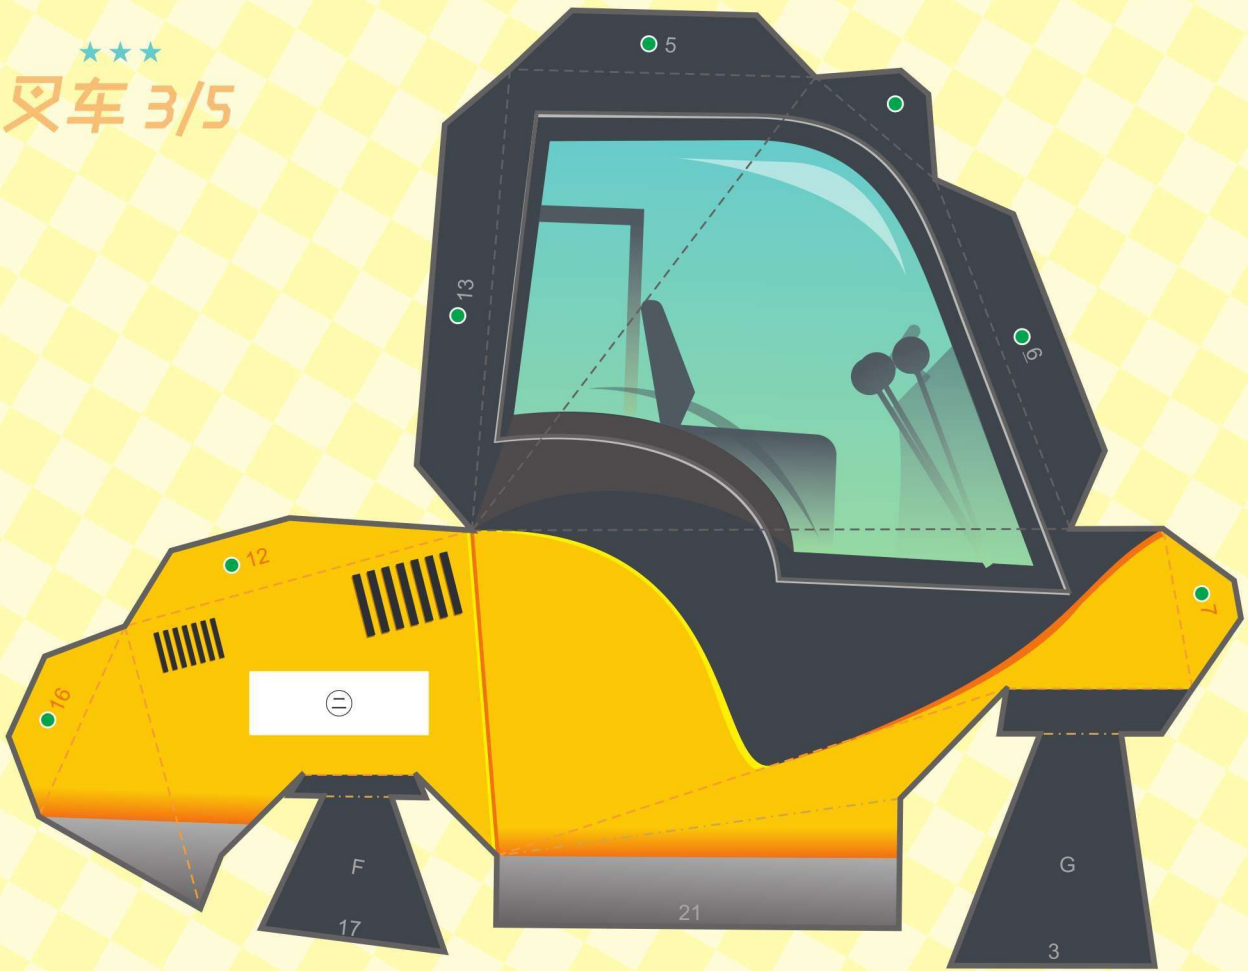

纸魔堂 PAPER MAGIC

造型更大 模型更逼真 制作更有趣

4 MODELS INCLUDED
AGE 3+

3D 立体纸模

迪墨文化 编著

交通博物馆

JIAO TONG BO WU GUAN

工程主力

炫彩贴纸

双面胶

内赠

宁波出版社
NINGBO PUBLISHING HOUSE

★
叉车 1/5

★★
叉车 2/5

☆☆☆
叉车 3/5

★★★★
叉车 4/5