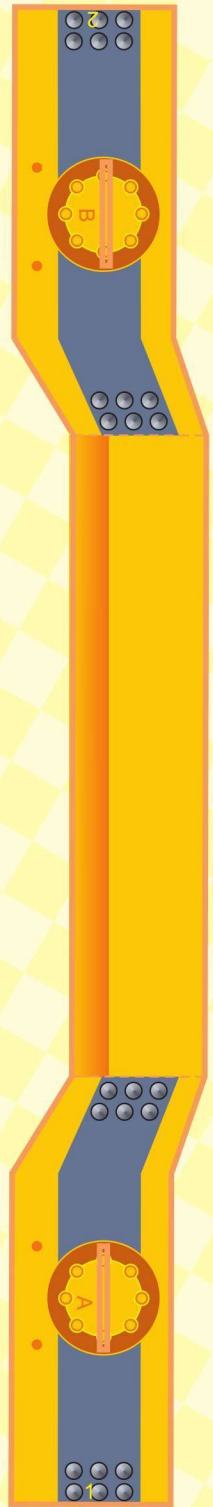

纸魔堂 PAPER MAGIC

造型更大 模型更逼真 制作更有趣

4 MODELS INCLUDED
AGE 3+

3D 立体纸模

迪墨文化 编著

交通博物馆

JIAO TONG BO WU GUAN

工程主力

炫彩贴纸

双面胶

内赠

宁波出版社
NINGBO PUBLISHING HOUSE

★
叉车 1/5

★★
叉车 2/5

☆☆☆
叉车 3/5

★★★★
叉车 4/5

★★★★★
叉车 5/5

★
挖掘机 1/5

★★
挖掘机 2/5

★★★
挖掘机 3/5

★★★★★
挖掘机 4/5

★★★★★
挖掘机 5/5

★ 压路机 1/5

★★
压路机 2/5

★★★
压路机 3/5

★★★★
压路机 4/5

★★★★★
压路机 5/5