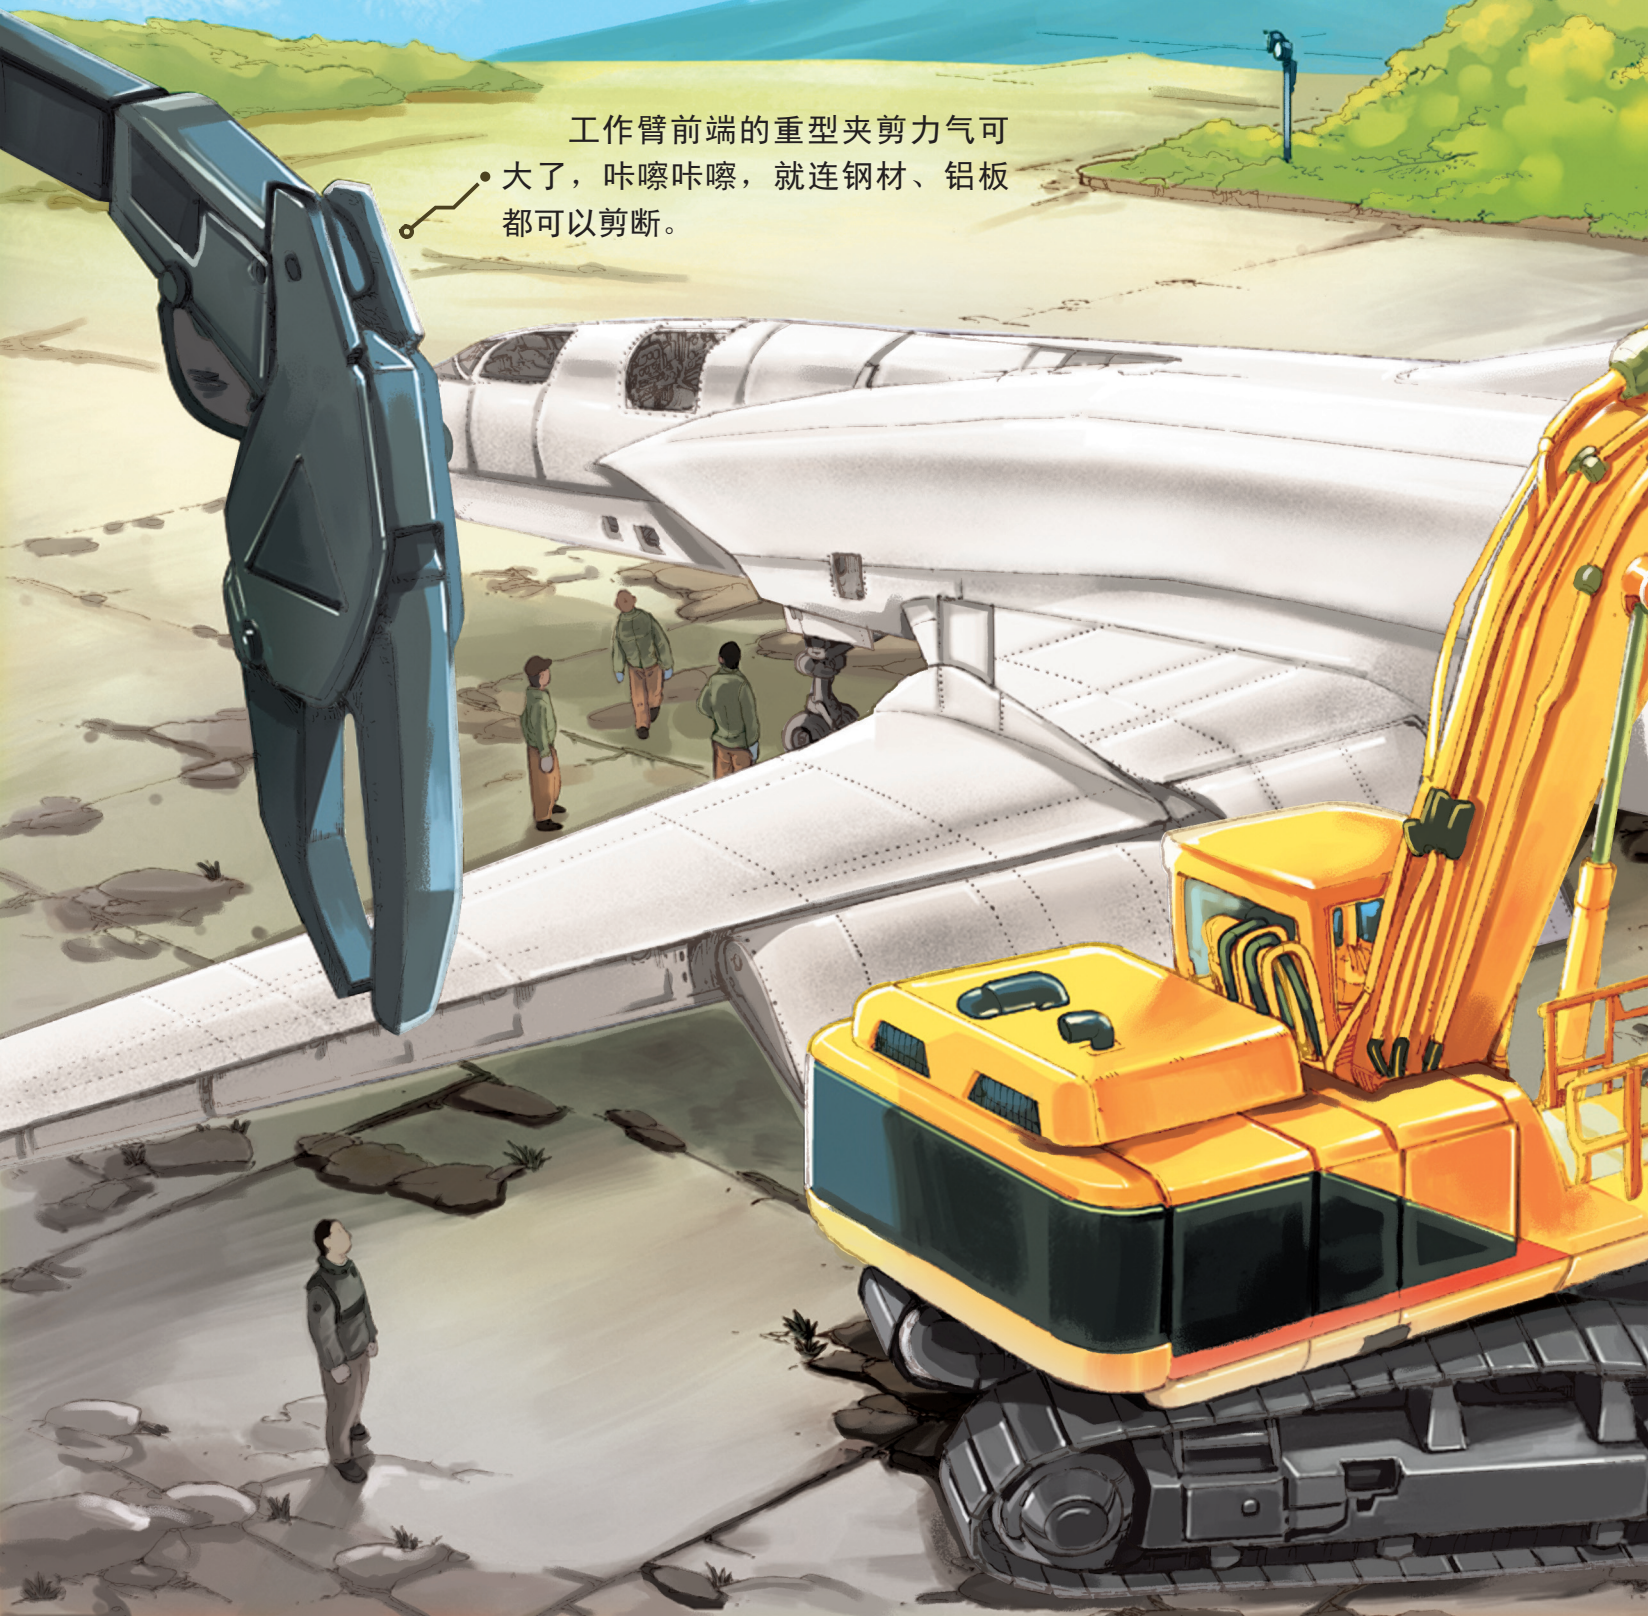

你知道吗？

履带式液压挖掘机主要以柴油机为动力，它有个大铲斗，用来挖掘土、煤、泥沙和松动的岩石，在建筑工程、采矿、日常市政维护中都少不了它的身影。

履带可以分散车的重量，帮助挖掘机在泥泞中行驶，而不会陷下去。

通用挖掘机 (二)

施工现场道路崎岖狭窄，作为挖掘机的搭档，铰链式自卸车的车头转向灵活，可以轻松地克服困难。

你知道吗？

挖掘机有内燃机驱动的机型和电力驱动的机型两大类。电力驱动的机型比用柴油机更安全、更卫生，工作时噪音也更小一些。

挖掘机经常要面对坑洼、积水、泥泞、陡坡等特殊的地形，为了克服地面的障碍，通用挖掘机一般采用履带式。挖掘机的底盘使用专门的液压马达，它非常结实，能带动履带，让挖掘机平稳地前进。

水陆挖掘机

水陆挖掘机的工作臂长10米左右，主要用于从水下挖掘物料，或向水下填充物料。

你知道吗？

水陆两用挖掘机又叫两栖挖掘机。别看它在陆地上慢吞吞的，可到了浅水里，它就大显身手了。

当工作水域深度超过10米时，水陆两用挖掘机就可以来帮忙了。它能在河道、湖泊、水库等地工作，帮工作人员清除淤泥。

你知道吗?

挖掘机按照铲斗的铲挖方向分为反铲式和正铲式两种。多数挖掘机都是反铲式的，正铲挖掘机属于挖掘机中的少数派，正铲挖掘机最大的本领是挖取超过自身高度的物料。

正铲挖掘机的动力系统将部分动力转换成电能，给液压装置提供动力，将另一部分动力传给行走装置，使挖掘机行驶自如。

特种挖掘机

工作臂前端的重型夹剪力气可
大了，咔嚓咔嚓，就连钢材、铝板
都可以剪断。

An illustration showing a large white bomber aircraft on a tarmac. A yellow excavator with a long arm is positioned in front of the aircraft, with its arm extended towards the fuselage. The aircraft's wings are partially broken, and its engines are visible. In the background, there are green hills and a blue sky. A small yellow excavator is also visible in the lower left corner, and a person in a grey uniform stands in the lower right corner for scale.

威力巨大的轰炸机，面对特种挖掘机时，也没了办法，只能静静地等待被拆解的命运。

你知道吗？

特种挖掘机的功能很多，将工作臂前端的铲斗拆下后，能改装成一些工具，完成像钻探、打桩、拆解建筑、拆毁机械装备等工作。

战斗挖掘机

看，这辆战斗挖掘机安装了一个铲斗，不过为了不影响行驶速度，它的铲斗有点儿小。

在硝烟弥漫的战场上，
战斗挖掘机正在快速挖掘一
处炮兵掩体。

你知道吗？

战斗挖掘机是由专用的装甲工程车改装成的。它能冒着枪林弹雨前进，扫除战场上遍布的障碍，破坏敌方的工事，以及开山筑路等。