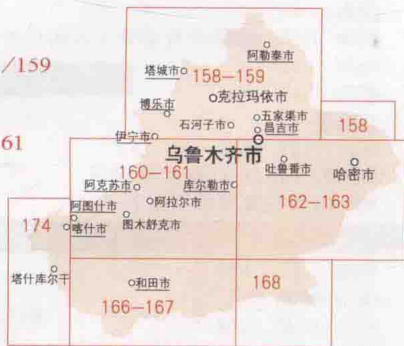

黑龙江省 分幅详图

漠河 /14
黑河 塔河 /15
齐齐哈尔 嫩江 五大连池市 /18
逊克 伊春 海伦市 /19
大同区 泰来 杜尔伯特 /22
哈尔滨 大庆 望奎
青冈 安达市 肇东市 /23
绥化 木兰 庆安 宾县 /24
通河 带岭区 汤原 /25
尚志市 五常市 /28
牡丹江 宁安市 海林市 /29
佳木斯 鹤岗 双鸭山
饶河 同江市 /30
七台河 鸡西 虎林市 东宁 /31
城市图
哈尔滨 /196 齐齐哈尔 牡丹江 大庆 佳木斯 /197
黑龙江综合信息 黑龙江主要城市至全国各主要城市里程表 /235

西藏自治区 分幅详图

- 噶尔 日土/166
措勤
聂拉木/175
拉萨
日喀则市/176
工布江达
那曲 林芝/177
昌都/178
城市图
拉萨 日喀则/222
西藏综合信息 西藏主要城市至全国各主要城市里程表/253

陕西省 分幅详图

- 榆林 神木/58 吴起 靖边/69
延安 米脂 横山/70
宝鸡/80 铜川 咸阳/81
渭南 黄陵 潼关 临潼区/82
汉中/90 西安 安康/91
商洛 蓝田/92
城市图
西安/222
宝鸡 延安 咸阳 汉中/223
陕西综合信息 陕西主要城市至全国各主要城市里程表/254

甘肃省 分幅详图

- 金昌 民勤/54
武威 天祝/66
白银 景泰/67
永靖 积石山 临潭/78
兰州 定西/79
天水 平凉/80
庆阳/81 陇南/89
敦煌市/163 嘉峪关 酒泉/164
张掖 山丹/165
玛曲/173
城市图
兰州 天水 嘉峪关 敦煌/224
甘肃综合信息 甘肃主要城市至全国各主要城市里程表/255

青海省 分幅详图

- 乐都/66 格尔木市/169
德令哈市 都兰 天峻/170
西宁 兴海
共和 同仁/171
玉树 玛多/172
班玛 玛沁/173 囊谦/177
城市图 西宁/225
青海综合信息 青海主要城市至全国各主要城市里程表/256

宁夏回族自治区 分幅详图

- 银川 石嘴山 平罗 贺兰/56
中卫/67 吴忠 中宁 海原/68
盐池/69 固原/80
城市图
银川 吴忠/225
宁夏综合信息 宁夏主要城市至全国各主要城市里程表/257

新疆维吾尔自治区 分幅详图

- 克拉玛依 塔城市
伊宁市 博乐市/158
乌鲁木齐 阿勒泰市 昌吉市/159
阿图什市 阿克苏市/160
库尔勒市 拜城 阿拉尔市/161
吐鲁番市 博湖/162
哈密市/163
和田市/166
且末 于田/167
喀什市 塔什库尔干/174
城市图
乌鲁木齐 克拉玛依 伊宁 哈密 喀什/226
新疆综合信息 新疆主要城市至全国各主要城市里程表/258