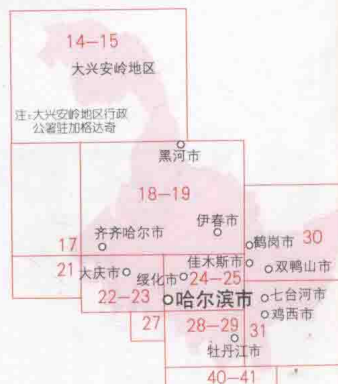

辽宁省 分幅详图

阜新 彰武 新民市 /37
铁岭 昌图 康平 法库 /38
凌源市 /49
朝阳 锦州 葫芦岛 绥中 /50
盘锦 营口 鞍山 辽中 海城市 /51
沈阳 辽阳 本溪 抚顺 丹东 /52
大连 长海 /65
城市图
沈阳 鞍山 本溪 /193
大连 抚顺 /194
辽宁综合信息 辽宁主要城市至全国各主要城市里程表 /233

吉林省 分幅详图

白城 /21 大安市 镇赉 /22
松原 通榆 乾安 /26
长春 吉林 扶余
德惠市 农安 九台市 /27
蛟河市 /28
四平市 双辽市 梨树 /38
白山市 辽源 伊通
辉南 永吉 磐石市 梅河口市 /39
敦化市 长白 靖宇 抚松 /40
图们市 延吉市 汪清 珲春市 /41
通化 集安市 临江市 /53
城市图
长春 吉林 辽源 /195 延吉 四平 /196
吉林综合信息 吉林主要城市至全国各主要城市里程表 /234

黑龙江省 分幅详图

漠河 /14
黑河 塔河 /15
齐齐哈尔 嫩江 五大连池市 /18
逊克 伊春 海伦市 /19
大同区 泰来 杜尔伯特 /22
哈尔滨 大庆 望奎
青冈 安达市 肇东市 /23
绥化 木兰 庆安 宾县 /24
通河 带岭区 汤原 /25
尚志市 五常市 /28
牡丹江 宁安市 海林市 /29
佳木斯 鹤岗 双鸭山
饶河 同江市 /30
七台河 鸡西 虎林市 东宁 /31
城市图
哈尔滨 /196 齐齐哈尔 牡丹江 大庆 佳木斯 /197
黑龙江综合信息 黑龙江主要城市至全国各主要城市里程表 /235