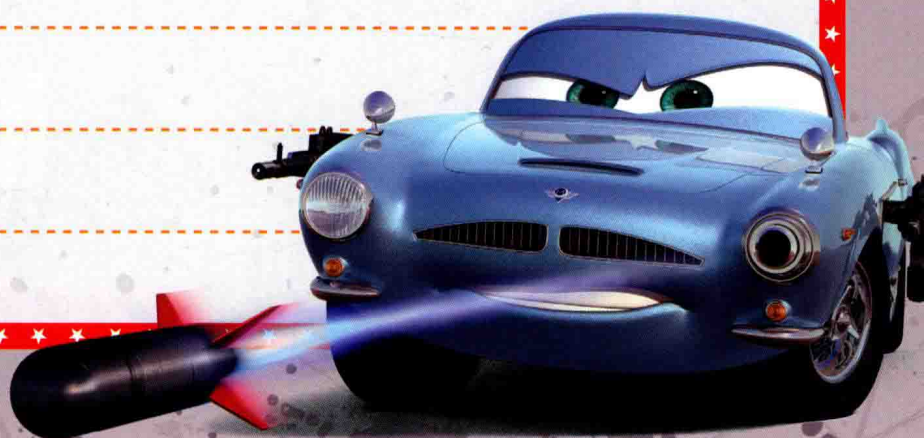

最高时速：195 千米 / 小时

动力性能：230 马力

外形特点：等腰梯形车身

这时，那帮坏蛋发现了麦克飞弹。经过一阵惊心动魄的追逐后，麦克飞弹被包围在了直升机停机坪上。无奈之下，麦克飞弹只好从高高的油井架上跳了下去。坏蛋们得意万分，以为麦克飞弹肯定被淹死了。其实身怀绝技的麦克飞弹变成了一艘潜水艇，成功脱离了危险！

海上大量神秘的油井架、遇害的英国特工、通缉犯恣博士……麦克飞弹有十足的把握肯定，这其中一定隐藏着一个巨大的阴谋。

疯狂好句

在本章中，请找出描写麦克飞弹特工超凡技能句子。

与此同时，在欢乐祥和的水箱温泉镇，板牙和小镇居民们正在欢迎闪电麦坤比赛归来。赛车明星闪电麦坤刚刚赢得了一项伟大的荣誉——“韩森·霍奈特纪念版活塞杯”比赛的冠军！

MOST WINS
IN A SINGLE SEASON

1951
WINS 13

1952
WINS 27

1953
WINS 2

· 汽车百科 ·