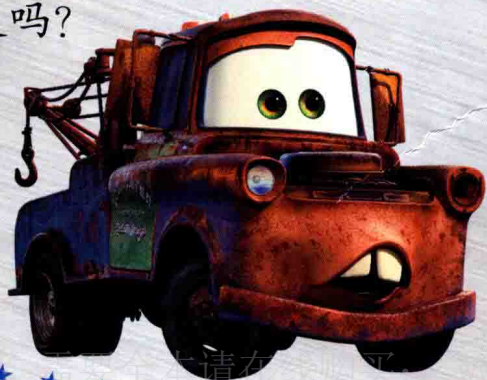

最高时速: 104 千米 / 小时

动力性能: 400 马力

外形特点: 因为全身生满了铁锈，所以车身变成了棕褐色。

闪电麦坤回来了！板牙立刻高兴地围了上去，他可是有一肚子的笑话想要说给闪电麦坤听呢。不过，闪电麦坤却显得有点儿心不在焉，他和板牙没聊多久，便找了个借口匆匆离开了。闪电麦坤去找莎莉了，他们一边在浪漫的夜色里漫步，一边向彼此倾诉着心里话。

这一幕被板牙看到了，他心里备感失落：在闪电麦坤的心里，自己还是他最好的朋友吗？