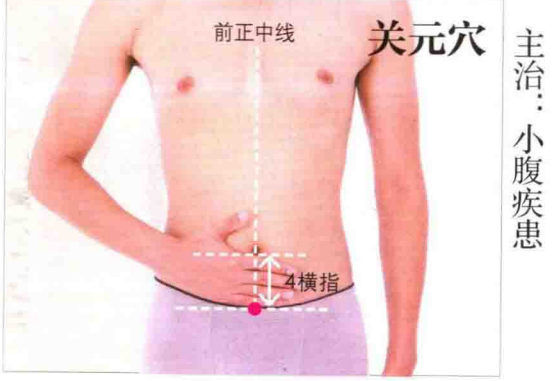

上肢部

下肢部

目录

第一章

头面颈部穴位

【睛明穴】主治：迎风流泪、视神经炎·····	30
【攒竹穴】主治：近视、眼疲劳·····	30
【眉冲穴】主治：头痛、眩晕·····	30
【曲差穴】主治：头痛、鼻塞·····	31
【五处穴】主治：头痛、目眩·····	31
【承光穴】主治：头痛、目眩·····	31
【通天穴】主治：颈项强直、头痛·····	32
【络却穴】主治：头痛、头晕·····	32
【玉枕穴】主治：头痛、眩晕·····	32
【天柱穴】主治：头痛、牙痛·····	33
【天牖穴】主治：颈项僵硬、肩背臂部疼痛·····	33
【翳风穴】主治：头痛、牙痛·····	33
【瘈脉穴】主治：头痛、耳鸣·····	34
【颅息穴】主治：身热、头重·····	34
【角孙穴】主治：耳廓红肿、牙痛·····	34
【耳门穴】主治：耳流脓汁、重听·····	35
【耳和髎穴】主治：头重、头痛·····	35
【丝竹空穴】主治：头痛、目眩·····	35
【承泣穴】主治：黑眼圈、眼袋·····	36
【四白穴】主治：眼睛干涩、视力下降·····	36