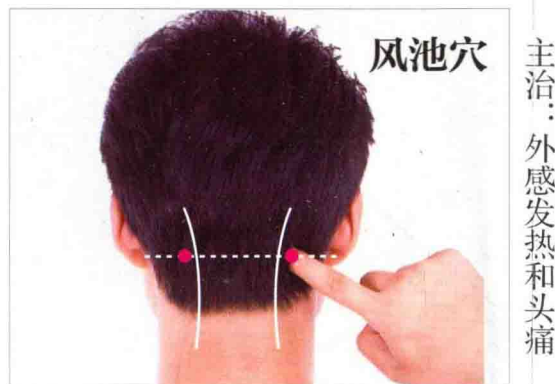

上肢部

下肢部

目录

第一章

头面颈部穴位

【睛明穴】主治：迎风流泪、视神经炎·····	30
【攒竹穴】主治：近视、眼疲劳·····	30
【眉冲穴】主治：头痛、眩晕·····	30
【曲差穴】主治：头痛、鼻塞·····	31
【五处穴】主治：头痛、目眩·····	31
【承光穴】主治：头痛、目眩·····	31
【通天穴】主治：颈项强直、头痛·····	32
【络却穴】主治：头痛、头晕·····	32
【玉枕穴】主治：头痛、眩晕·····	32
【天柱穴】主治：头痛、牙痛·····	33
【天牖穴】主治：颈项僵硬、肩背臂部疼痛·····	33
【翳风穴】主治：头痛、牙痛·····	33
【瘈脉穴】主治：头痛、耳鸣·····	34
【颅息穴】主治：身热、头重·····	34
【角孙穴】主治：耳廓红肿、牙痛·····	34
【耳门穴】主治：耳流脓汁、重听·····	35
【耳和髎穴】主治：头重、头痛·····	35
【丝竹空穴】主治：头痛、目眩·····	35
【承泣穴】主治：黑眼圈、眼袋·····	36
【四白穴】主治：眼睛干涩、视力下降·····	36