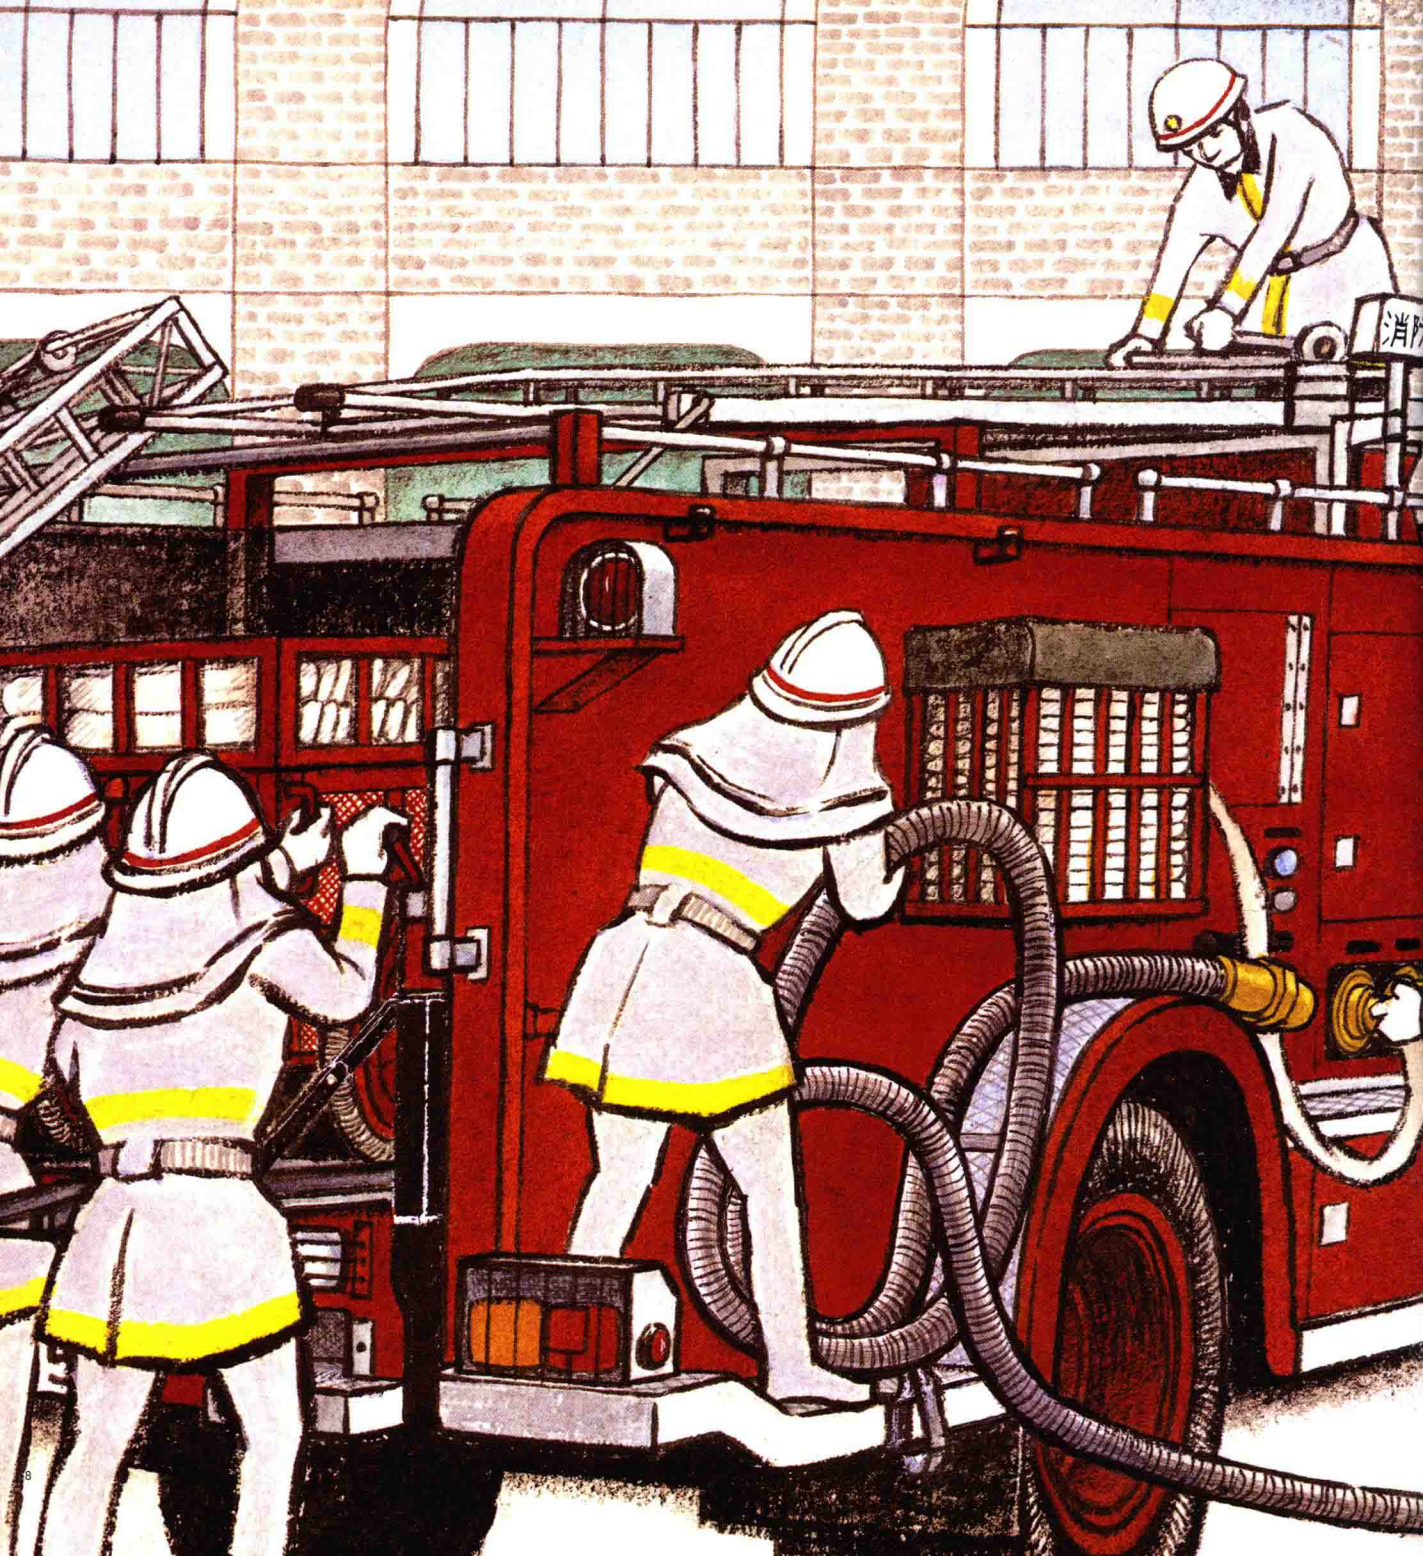

有趣的交通工具绘本系列

失火了，消防车出动！

[日]山本忠敬 / 著·绘
艾茗 / 译

铃…… 消防队的警报器响了起来。

“失火了，消防车出动！”

云梯消防车和救护车一边鸣笛，一边在路上奔驰。

泵浦消防车也在赶往火灾现场。

云梯消防车

抢险救援消防车

抢险救援消防车和云梯消防车，一边鸣笛一边在路上奔驰。

消防

泵浦消防车停在了消火栓旁边。

“从车上取下消防水带。准备抽水。”

消火栓

消防

“抽水过程完毕。
准备喷水灭火！”

“六层有一个小孩！”

“我这就去救那个孩子！”

戴着消防头盔的消防队员乘坐云梯
消防车去救人。

孩子被平安地救了下來。

救护车把受伤的人送往医院。