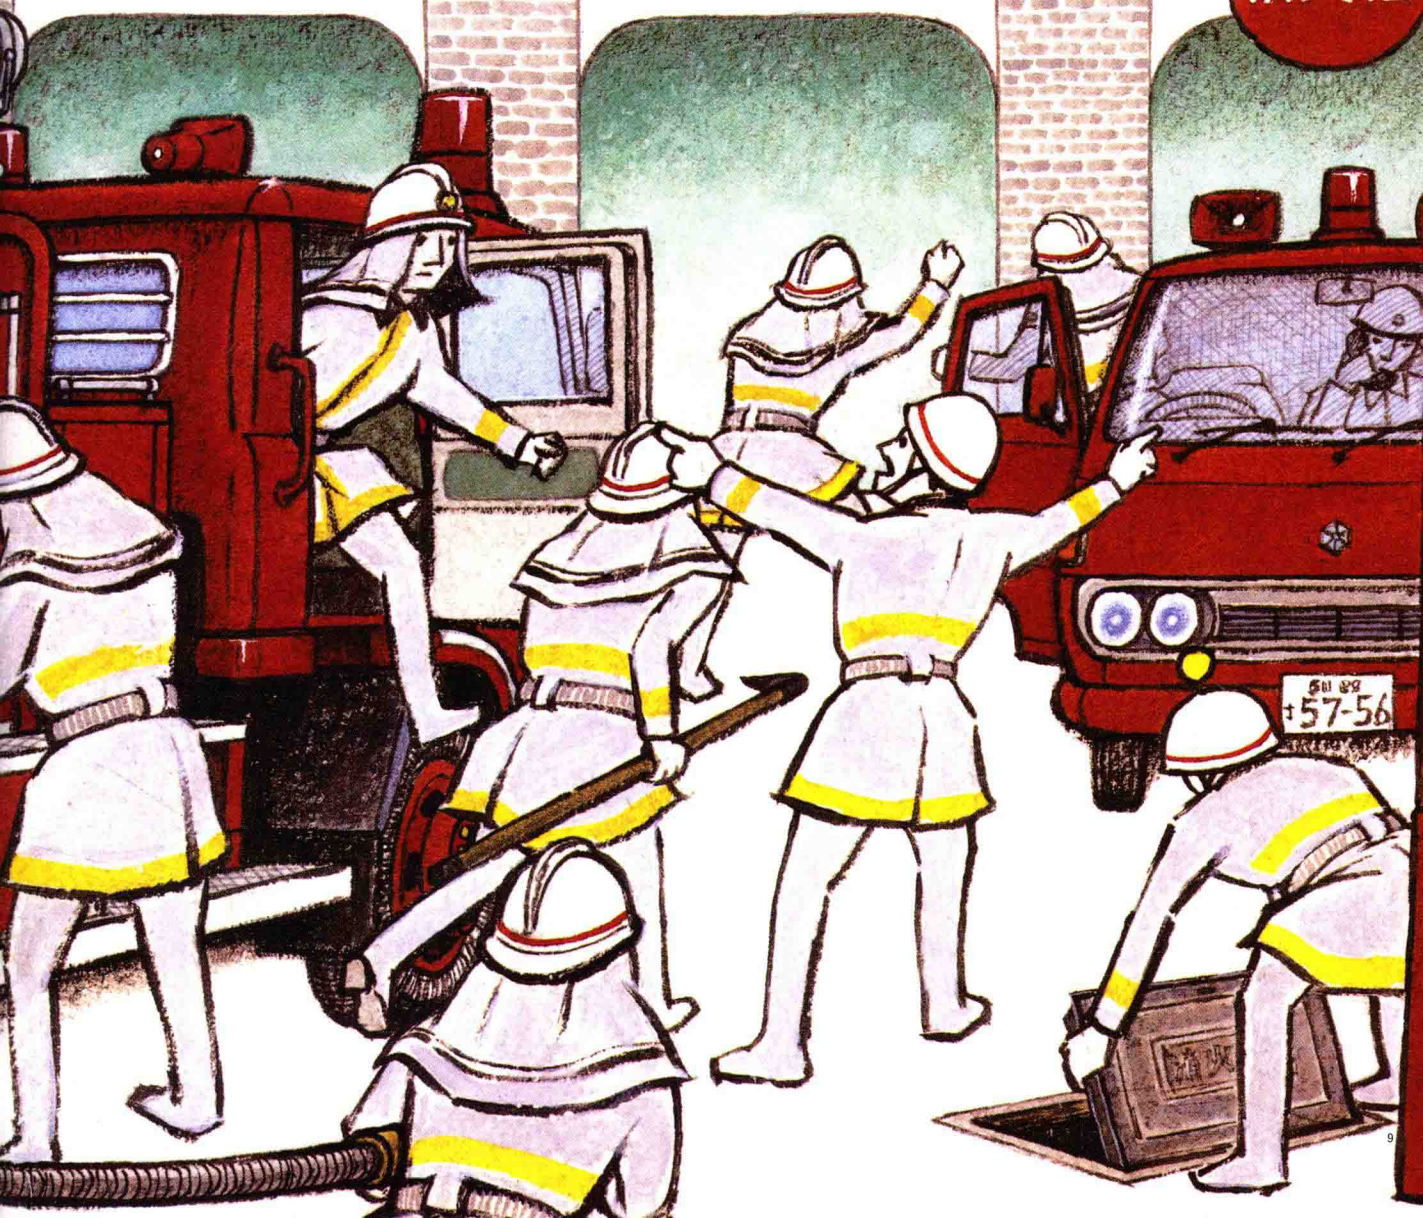

有趣的交通工具绘本系列

失火了，消防车出动！

[日]山本忠敬 / 著·绘
艾茗 / 译

铃…… 消防队的警报器响了起来。

“失火了，消防车出动！”

云梯消防车和救护车一边鸣笛，一边在路上奔驰。

泵浦消防车也在赶往火灾现场。

云梯消防车

抢险救援消防车

抢险救援消防车和云梯消防车，一边鸣笛一边在路上奔驰。

消防

泵浦消防车停在了消火栓旁边。

“从车上取下消防水带。准备抽水。”

消火栓

消防

“抽水过程完毕。
准备喷水灭火！”

“六层有一个小孩！”

“我这就去救那个孩子！”

戴着消防头盔的消防队员乘坐云梯
消防车去救人。

孩子被平安地救了下來。

救护车把受伤的人送往医院。