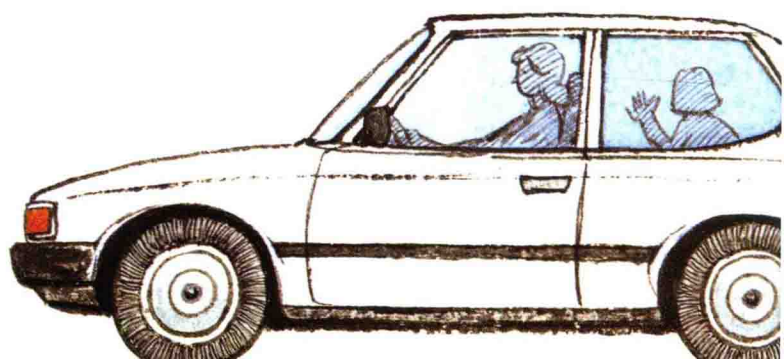

有趣的交通工具绘本系列

失火了，消防车出动！

[日]山本忠敬 / 著·绘
艾茗 / 译

铃…… 消防队的警报器响了起来。

“失火了，消防车出动！”

云梯消防车和救护车一边鸣笛，一边在路上奔驰。

泵浦消防车也在赶往火灾现场。

云梯消防车

抢险救援消防车

抢险救援消防车和云梯消防车，一边鸣笛一边在路上奔驰。

消防

泵浦消防车停在了消火栓旁边。

“从车上取下消防水带。准备抽水。”

消火栓

消防

“抽水过程完毕。
准备喷水灭火！”

“六层有一个小孩！”

“我这就去救那个孩子！”

戴着消防头盔的消防队员乘坐云梯
消防车去救人。

孩子被平安地救了下來。

救护车把受伤的人送往医院。