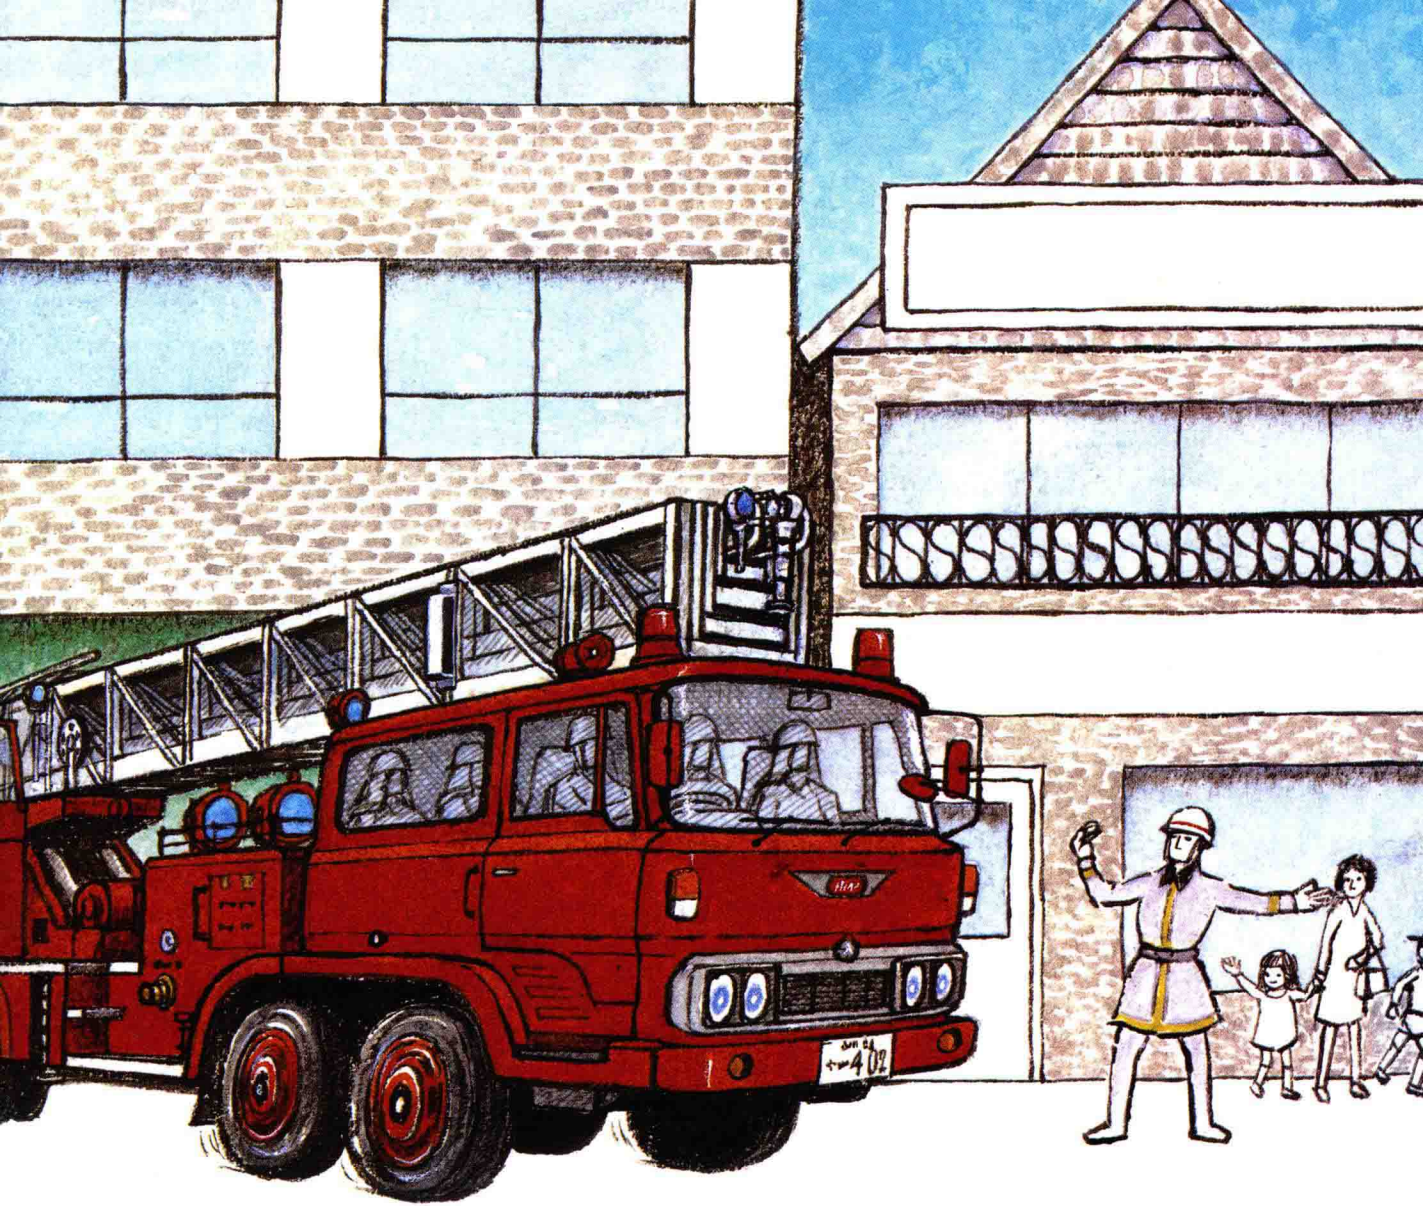

有趣的交通工具绘本系列

失火了，消防车出动！

[日]山本忠敬 / 著·绘
艾茗 / 译

铃…… 消防队的警报器响了起来。

“失火了，消防车出动！”

云梯消防车和救护车一边鸣笛，一边在路上奔驰。

泵浦消防车也在赶往火灾现场。

云梯消防车

抢险救援消防车

抢险救援消防车和云梯消防车，一边鸣笛一边在路上奔驰。

消防

泵浦消防车停在了消火栓旁边。

“从车上取下消防水带。准备抽水。”

消火栓

消防

“抽水过程完毕。
准备喷水灭火！”

“六层有一个小孩！”

“我这就去救那个孩子！”

戴着消防头盔的消防队员乘坐云梯
消防车去救人。

孩子被平安地救了下來。

救护车把受伤的人送往医院。