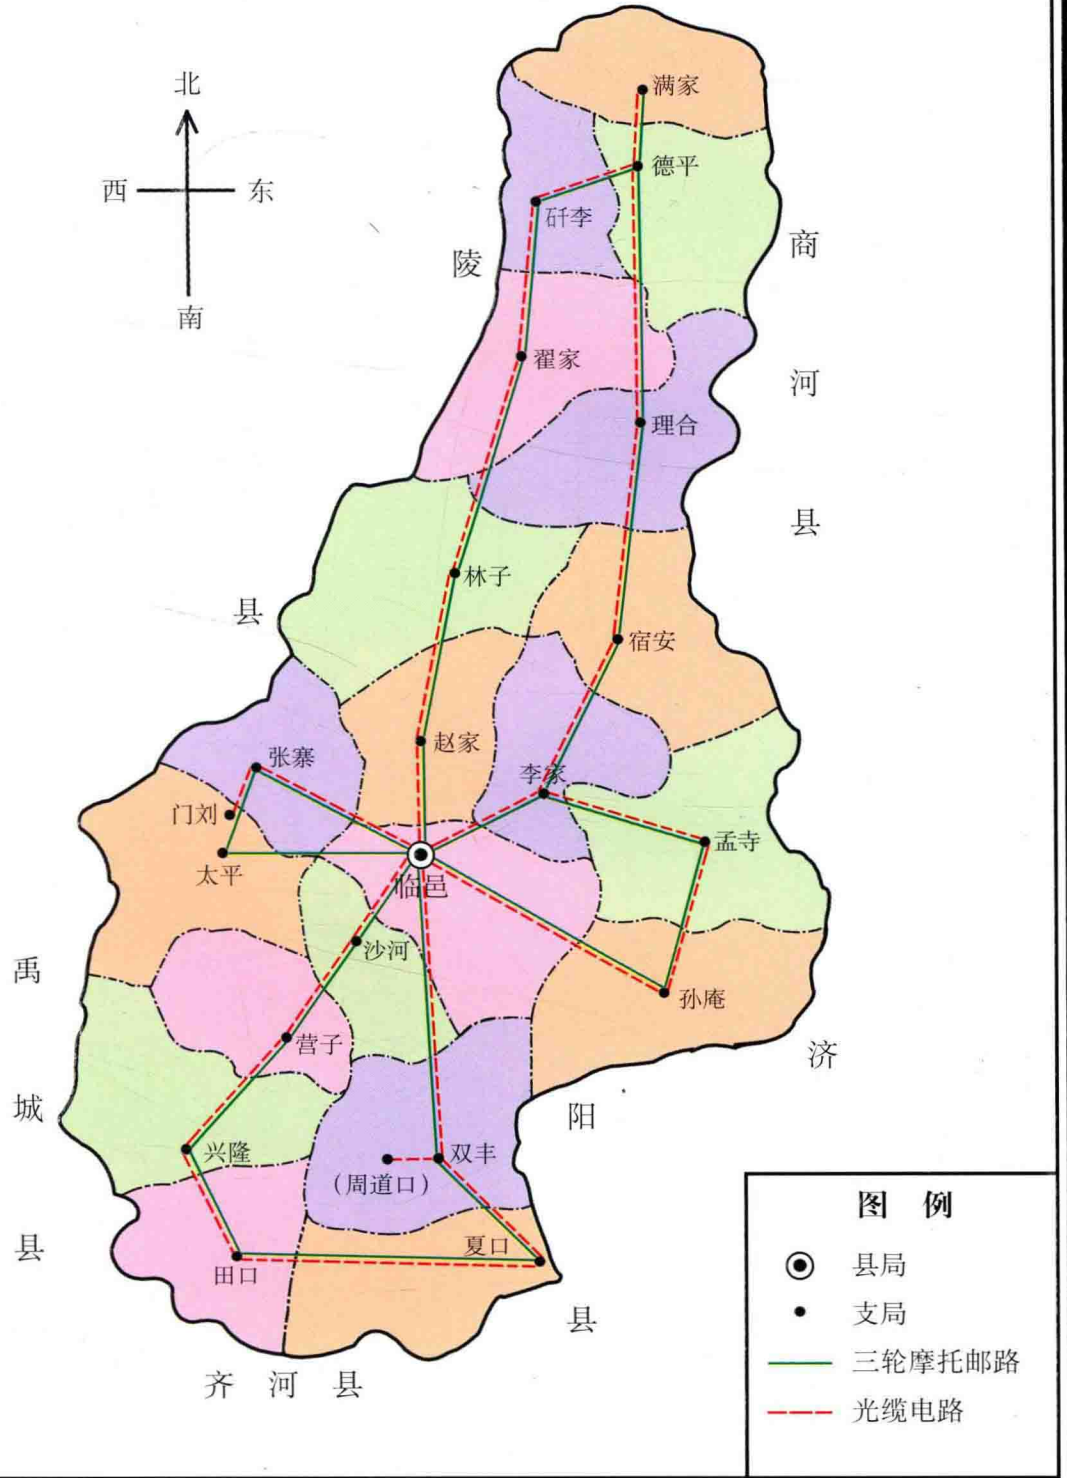

临邑县邮电局所网路分布图 (1998年)