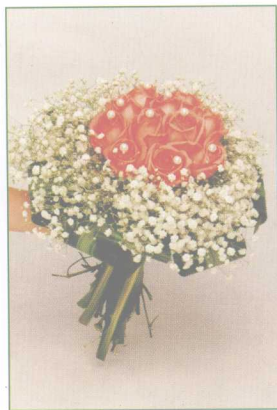

④在花束的外面加一层卷好的巴西叶。