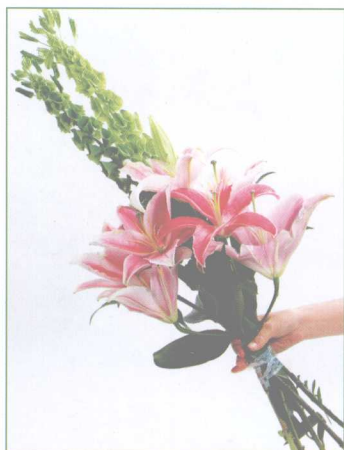

远方的哭泣
 黑黑的土地,美丽的花朵
 吹过一阵清冷的风
 冥冥之中
 传来的是谁的哭声
 闻者之人
 竟会如此心痛
 未爱过的人
 他不会懂
 过去的种种
 又让我想起了远方的你

◆花材

巴西叶 贝壳叶 香水百合 黄莺

包装材料: 硬纸 缎带

◆步骤

①将2支贝壳叶和2支香水百合组成一束,注意层次感。

②继续加入香水百合。

③重复上一步的动作,花尾用黄莺修饰。