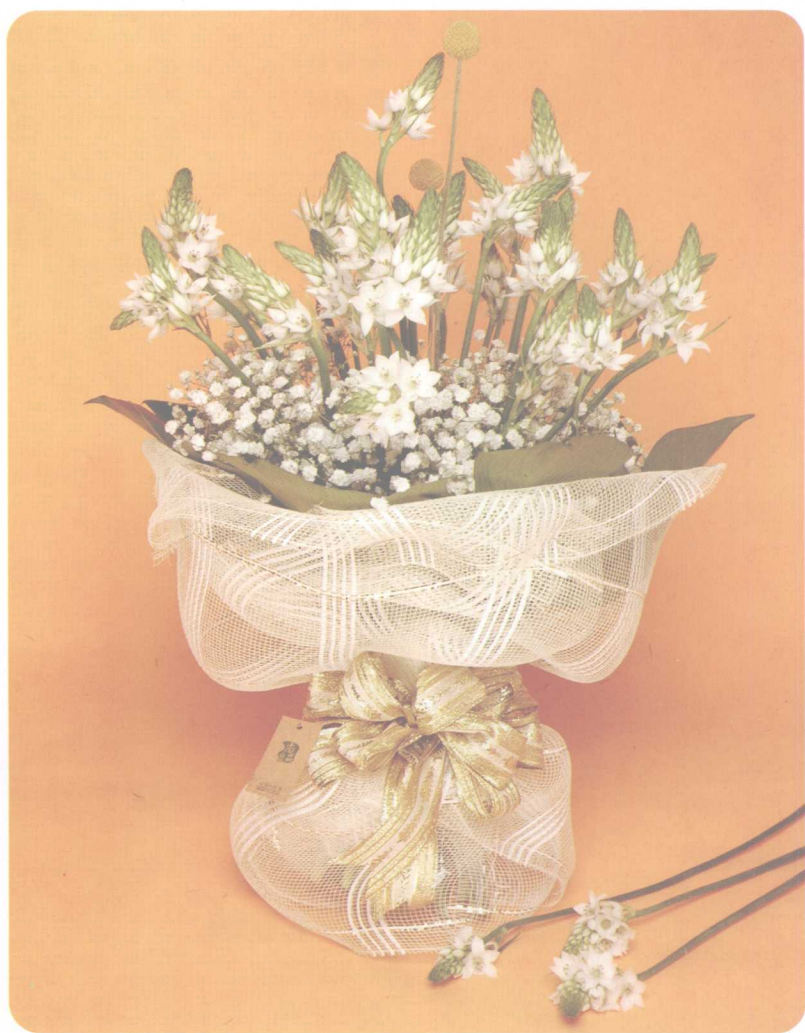

手工坊 艺术插花系列丛书
SHOUGONGFANG YISHU CHAHUA XILIE CONGSHU

花香迷人

HUAXIANG MIREN ZHI HUASHU SHEJI

阿 璞 编著 之花束设计

湖南美术出版社