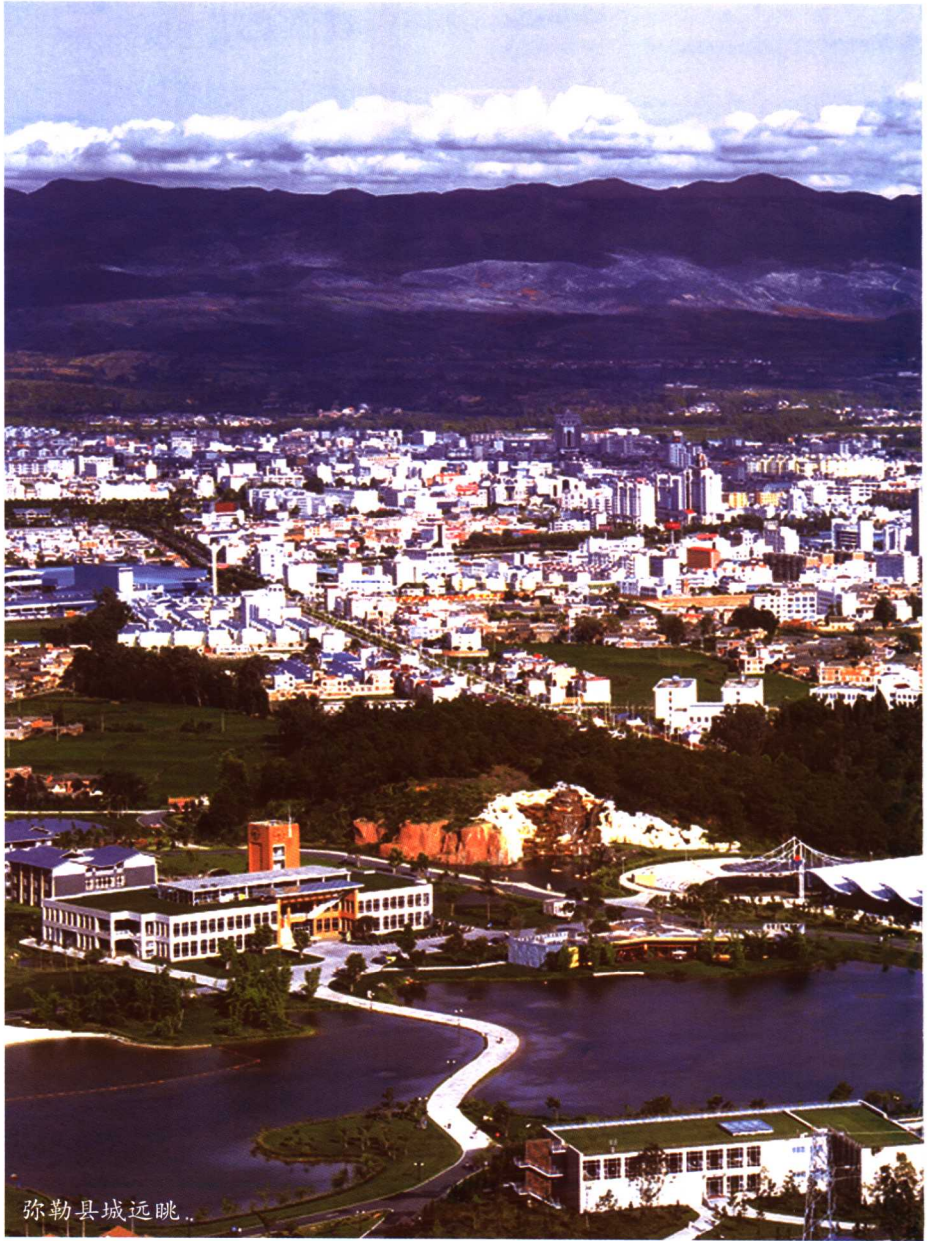

弥勒县地图

此图境界不作划界依据

弥勒县城远眺..

湖泉生态园银沙滩全景

中国知名品牌红河卷烟厂生产车间外景

红河卷烟厂现代化的生产车间

三代一品封典石牌坊

中国名牌云南红酒庄“高原之魂”石雕