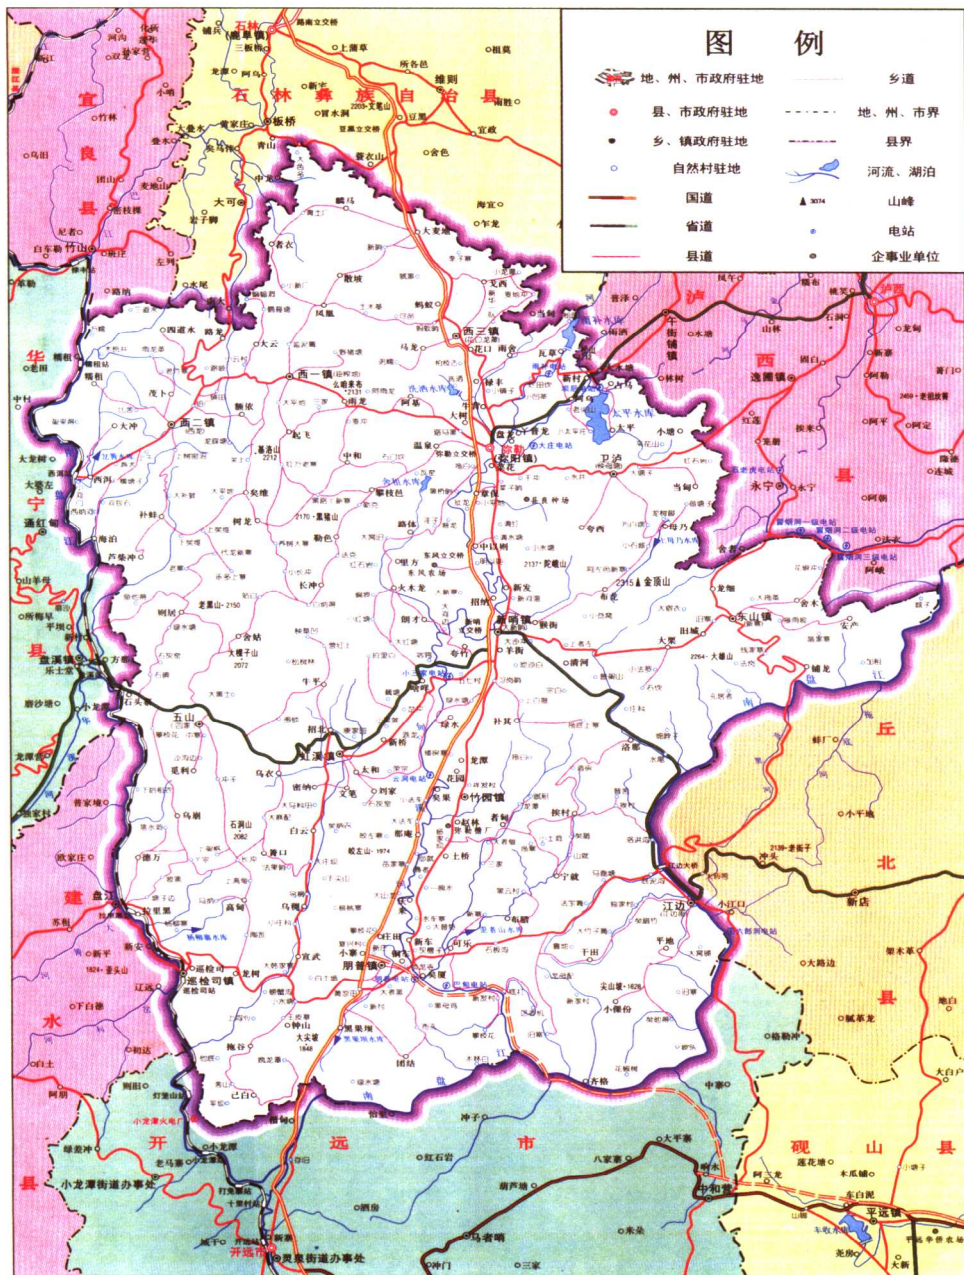

弥勒县地图

此图境界不作划界依据

弥勒县城远眺..

湖泉生态园银沙滩全景

中国知名品牌红河卷烟厂生产车间外景

红河卷烟厂现代化的生产车间

三代一品封典石牌坊

中国名牌云南红酒庄“高原之魂”石雕