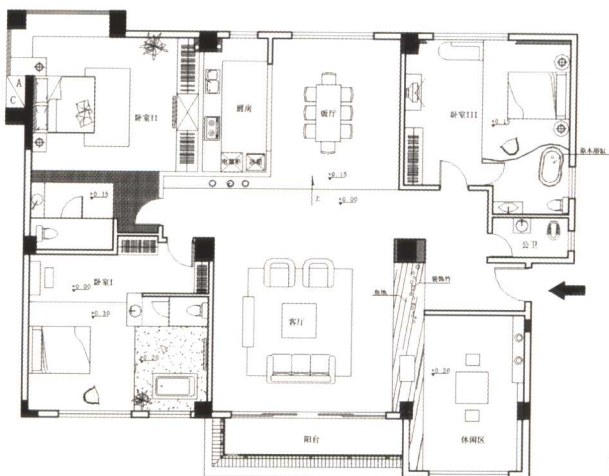

光之居 二等奖

设计人：陈星财