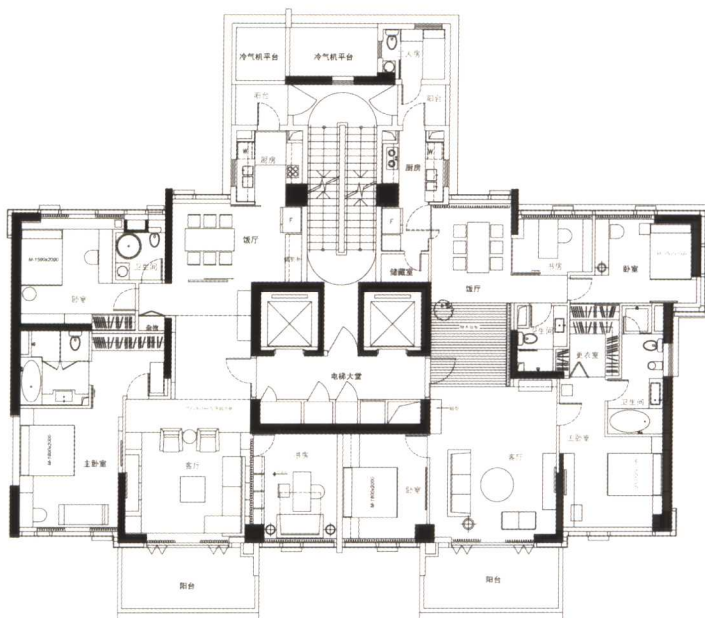

上海“忆兰亭”样板房 一等奖

设计人：沈玫