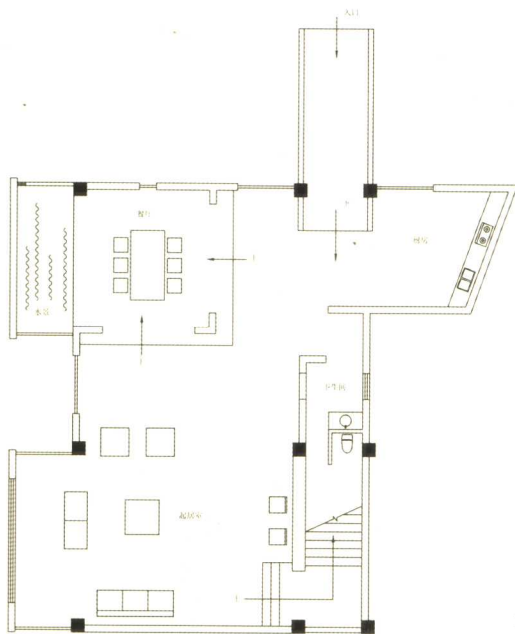

自由设计人

设计说明

这是位于成都近郊的一栋私人别墅。从事艺术工作的业主夫妇希望将此处作为艺术创作和休闲度假之所，希望建筑和室内设计能为一体。建筑物坐北朝南，后有大山，前面是一片水域。如何利用这难得的自然环境则是这次设计的重点。通过对环境的综合分析，最后确定把“中国园林”艺术的艺术思路引入室内设计之中。“廊”是中国园林空间中重要的元素，它起到连接和过渡空间的作用。入口以长廊的形式，使室外与室内有机地连接起来；长廊的尽头是餐厅，木柱和地台的处理构成了一个形似“亭”。起居室位于狭长的长廊之后，三面通透，一面临水。这使得“榭”的元素尤为突出；定义为“馆”的二楼卧室通过相同材质的空间围合把衣橱隐于之中；卫生间分割开卧室和工作间，使工作间相对隐蔽、宁静。“斋”则是对工作间最好的诠释。通过对楼梯间的“漏窗”，起居室背面的“借景”，餐厅外的“理水”等造园处理手法使室内空间小中见大、虚中有实、内外融合、相互渗透。

成都水榭廊居私人别墅 三等奖

设计人：漆敬