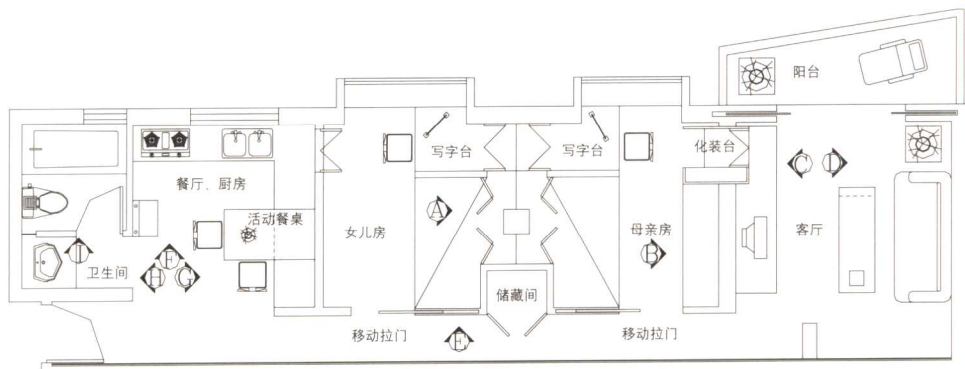

某单亲家庭住宅 二等奖

设计人：武东风 陈思

平面布置图