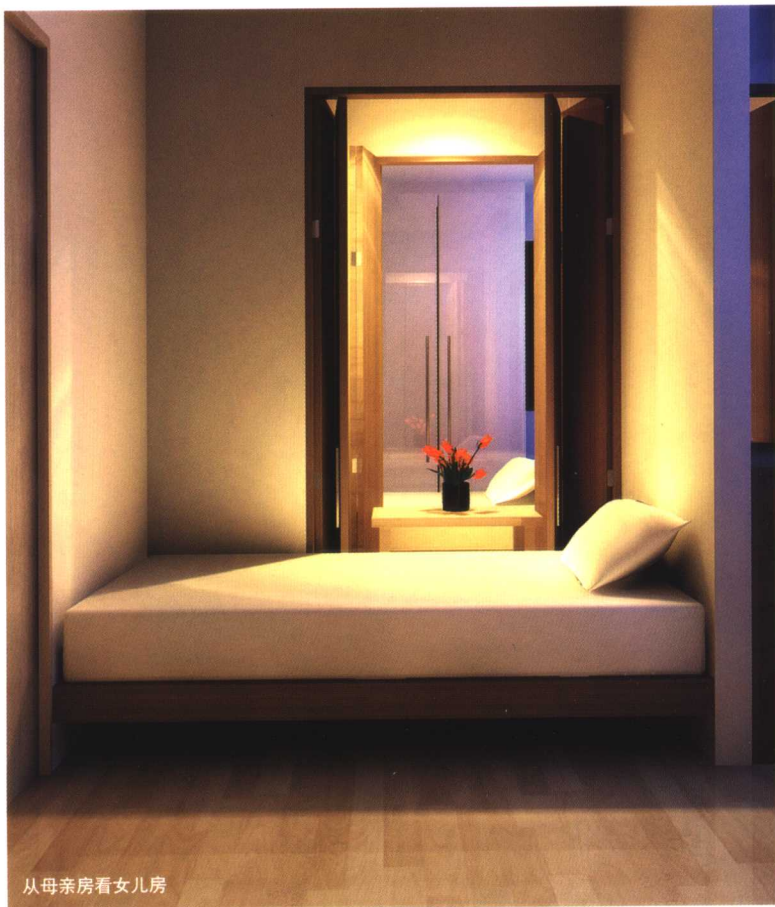

### 设计说明

一户单亲家庭(母亲、13岁女儿),全宅面积52.9平方米,进深12.7米,面阔3.55米,设计的立意在于摆脱寂寞感,加强交流、创造温暖的氛围,扩大居家感受,开畅的洞口,贯通的空间,通过门的开关,控制交流与独处的不同需要。这些处理增添了生活的趣味。

从母亲房看女儿房

卫生间

客厅1

客厅 2

从客厅看厨房

从厨房看客厅