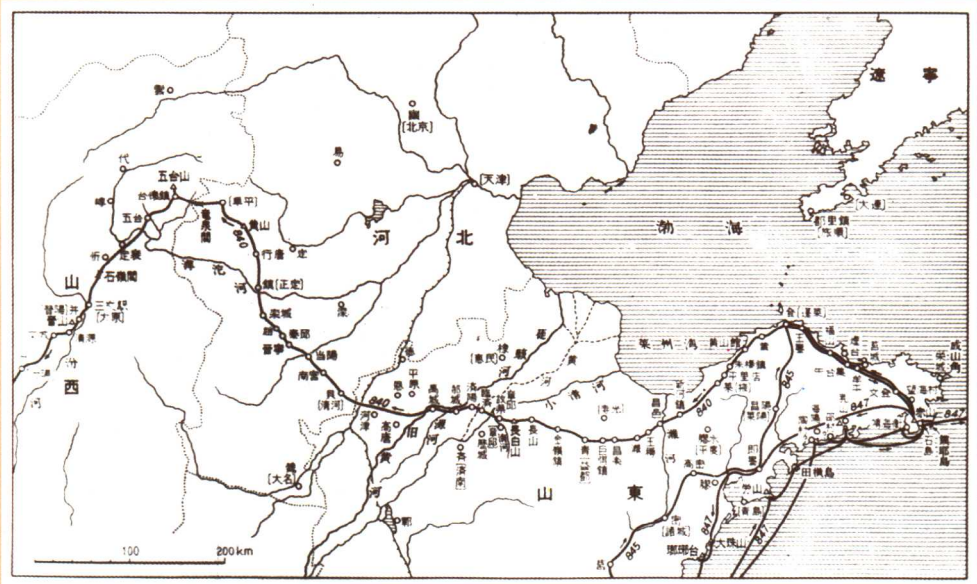

# 圓仁入唐求法巡禮路線地圖八幅

(均據小野本複製)

圓仁求法巡禮圖

五臺山巡禮圖

江蘇、山東巡禮圖（附唐揚州城圖）

山東、河北、山西巡禮圖

山西、陝西巡禮圖

唐長安圖