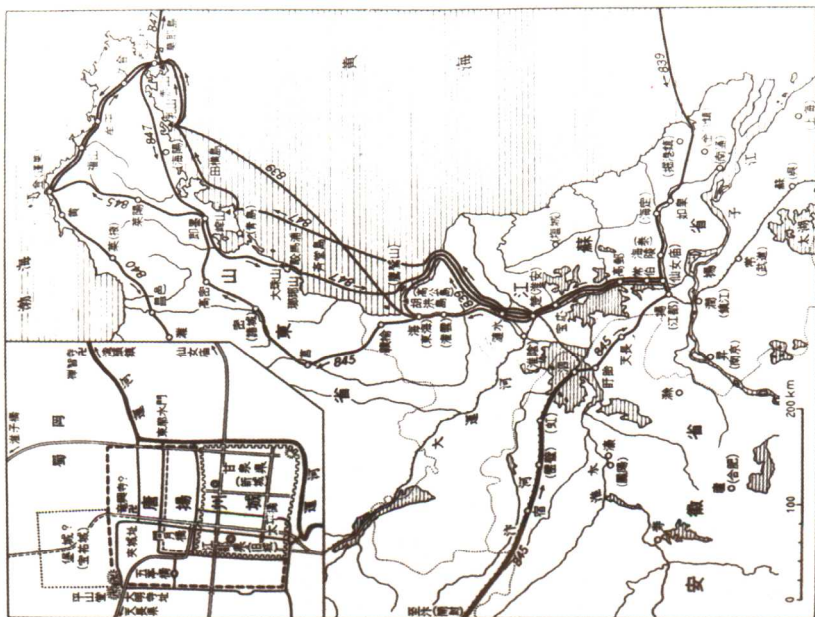

# 圓仁入唐求法巡禮路線地圖八幅

(均據小野本複製)

圓仁求法巡禮圖

五臺山巡禮圖

江蘇、山東巡禮圖（附唐揚州城圖）

山東、河北、山西巡禮圖

山西、陝西巡禮圖

唐長安圖