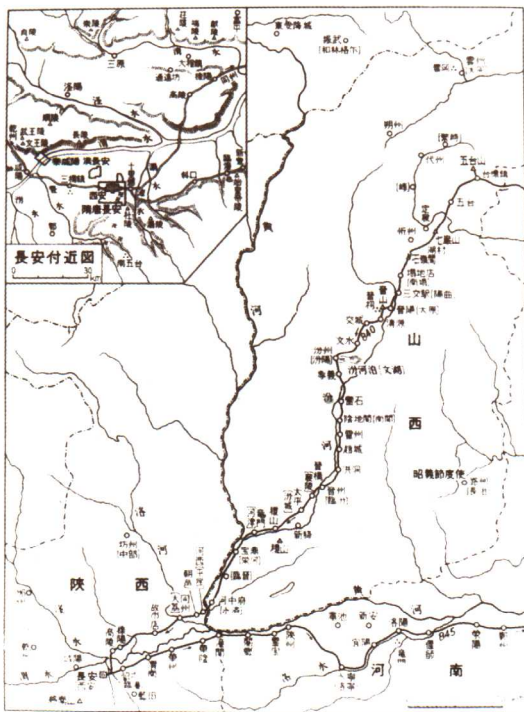

# 圓仁入唐求法巡禮路線地圖八幅

(均據小野本複製)

圓仁求法巡禮圖

五臺山巡禮圖

江蘇、山東巡禮圖（附唐揚州城圖）

山東、河北、山西巡禮圖

山西、陝西巡禮圖

唐長安圖