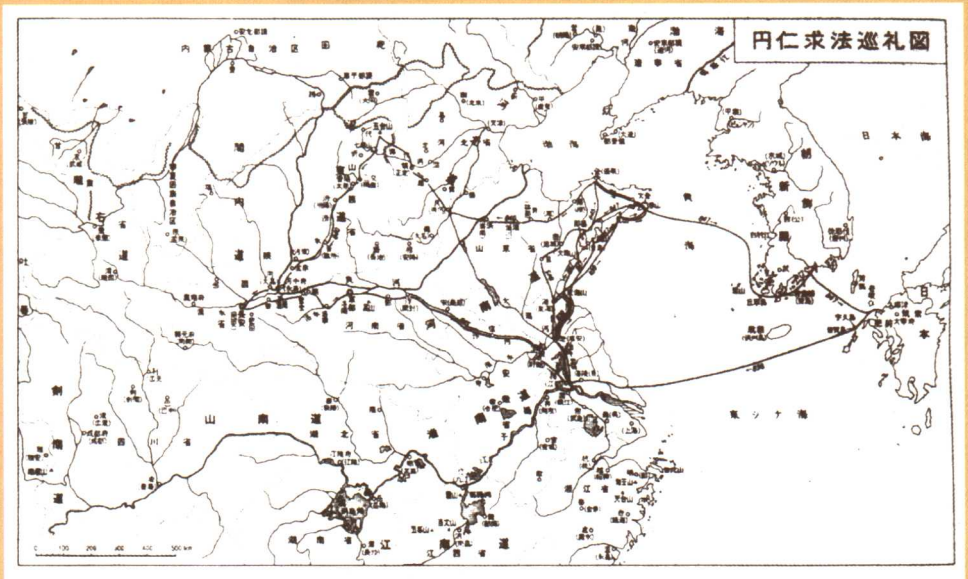

# 圓仁入唐求法巡禮路線地圖八幅

(均據小野本複製)

圓仁求法巡禮圖

五臺山巡禮圖

江蘇、山東巡禮圖（附唐揚州城圖）

山東、河北、山西巡禮圖

山西、陝西巡禮圖

唐長安圖