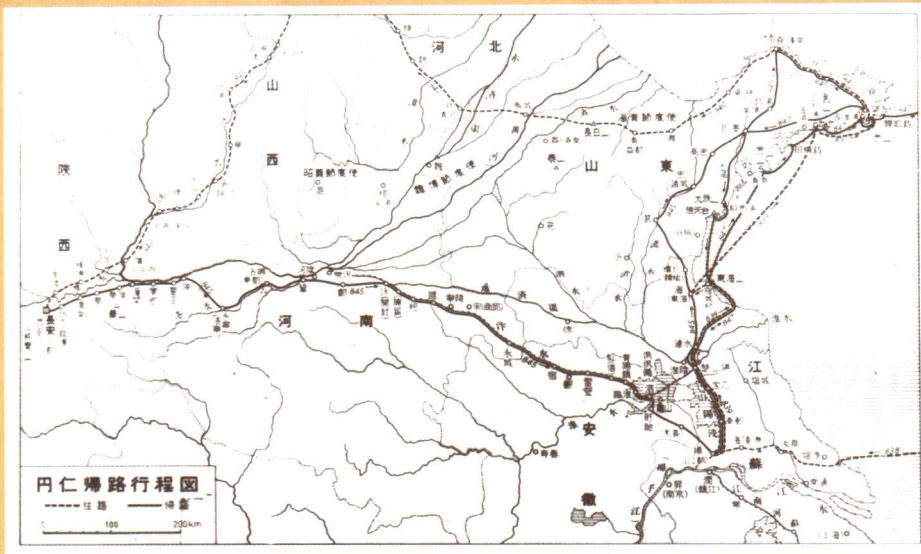

# 圓仁入唐求法巡禮路線地圖八幅

(均據小野本複製)

圓仁求法巡禮圖

五臺山巡禮圖

江蘇、山東巡禮圖（附唐揚州城圖）

山東、河北、山西巡禮圖

山西、陝西巡禮圖

唐長安圖