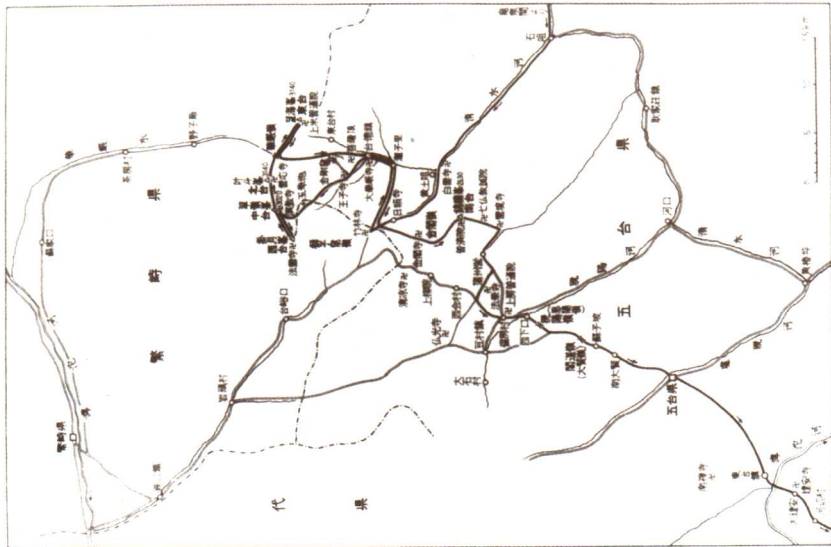

# 圓仁入唐求法巡禮路線地圖八幅

(均據小野本複製)

圓仁求法巡禮圖

五臺山巡禮圖

江蘇、山東巡禮圖（附唐揚州城圖）

山東、河北、山西巡禮圖

山西、陝西巡禮圖

唐長安圖