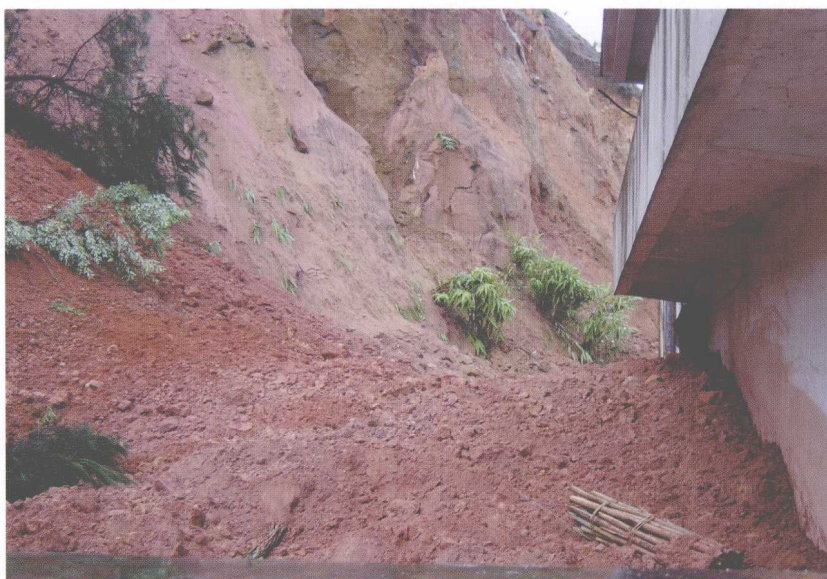

8月3日19时20分，第0606号台风“派比安”在阳西和电白沿海交界地区登陆。全省共有13个市、61个县、548个乡镇、473.5万人受灾，46人死亡，直接经济损失70.02亿元。

广宁县山体塌方。