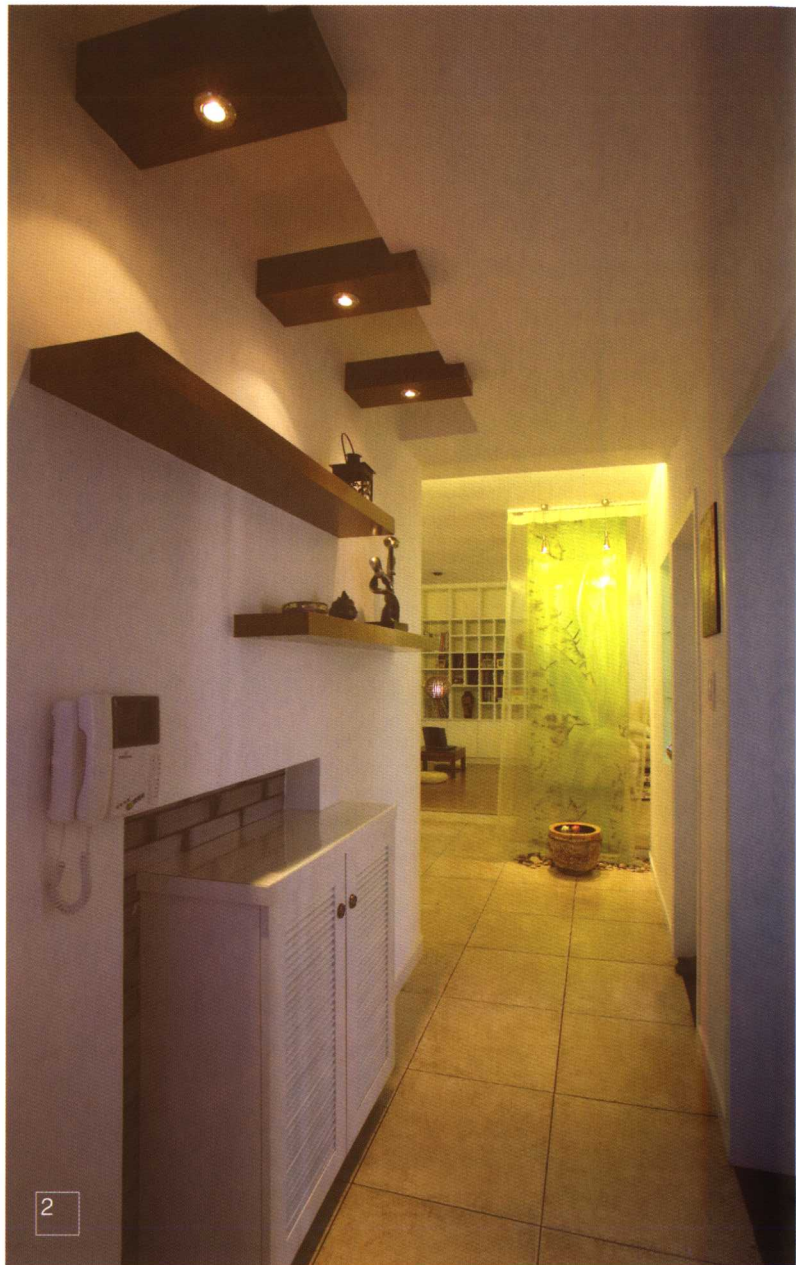

4

4.玻璃材质不仅价廉物美，而且通透的特点能增加居室的开阔感，其极富现代质感的特性突出了空间的简约和时尚感。

5.就餐室与客厅用玻璃门隔开，不仅能有效地阻挡油烟，同时也不会影响不同区间的共同采光效果。

- 6.竹地板, 既环保, 色彩纹理又细腻, 令整个空间更显开阔、自然。
- 7.卧室设计简洁、色彩搭配明朗恰当, 通往主卧的卫生间用玻璃门增加了通透性。
- 8.硬朗的线条突出时尚现代感, 干净的色彩搭配营造简约的风格。
- 9.开放式厨房体现主人年轻前卫的态度, 鲜明对比的色彩洋溢着热情活力和不俗的品位。
- 10.竹地板和同样材质的家具面层, 使空间保持整体性, 并富有大自然的气息。适合在此安静地阅读和处理工作。
- 11.玻璃、乳胶漆、石膏造型等经济型装修材质同样适合于现代时尚的居室环境。

- 1.白色装点的墙面并不觉得单调，吊顶灯槽的橙色灯光将墙面、仿实木的强化地板都勾勒得分外清新。
- 2.玄关处做了个壁炉式的储存柜，在上方有装饰展示搁板，让“壁炉”不单调，并且给平时的家居生活带来很多方便。
- 3.由于空间有限，所以没有过多的装饰，一副精巧的扇形木雕挂画，就能将整个客厅的木文化气质体现出来。
- 4.墙纸是装修材料中比较经济实惠的一种，花色多样，色彩逼真。卧室选用具有欧洲田园风情的黄色小花墙纸装饰背景墙，营造出浪漫、温馨的氛围。