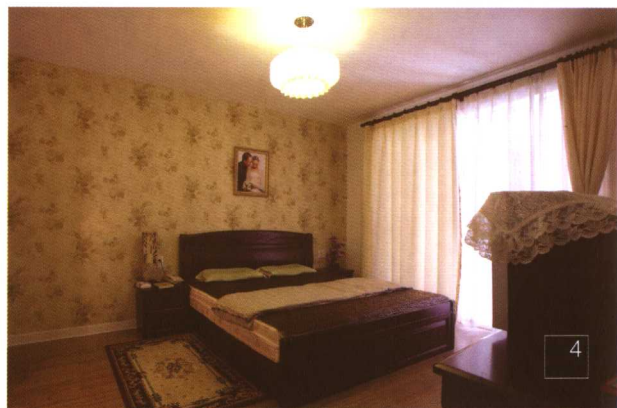

- 1.白色装点的墙面并不觉得单调，吊顶灯槽的橙色灯光将墙面、仿实木的强化地板都勾勒得分外清新。
- 2.玄关处做了个壁炉式的储存柜，在上方有装饰展示搁板，让“壁炉”不单调，并且给平时的家居生活带来很多方便。
- 3.由于空间有限，所以没有过多的装饰，一副精巧的扇形木雕挂画，就能将整个客厅的木文化气质体现出来。
- 4.墙纸是装修材料中比较经济实惠的一种，花色多样，色彩逼真。卧室选用具有欧洲田园风情的黄色小花墙纸装饰背景墙，营造出浪漫、温馨的氛围。