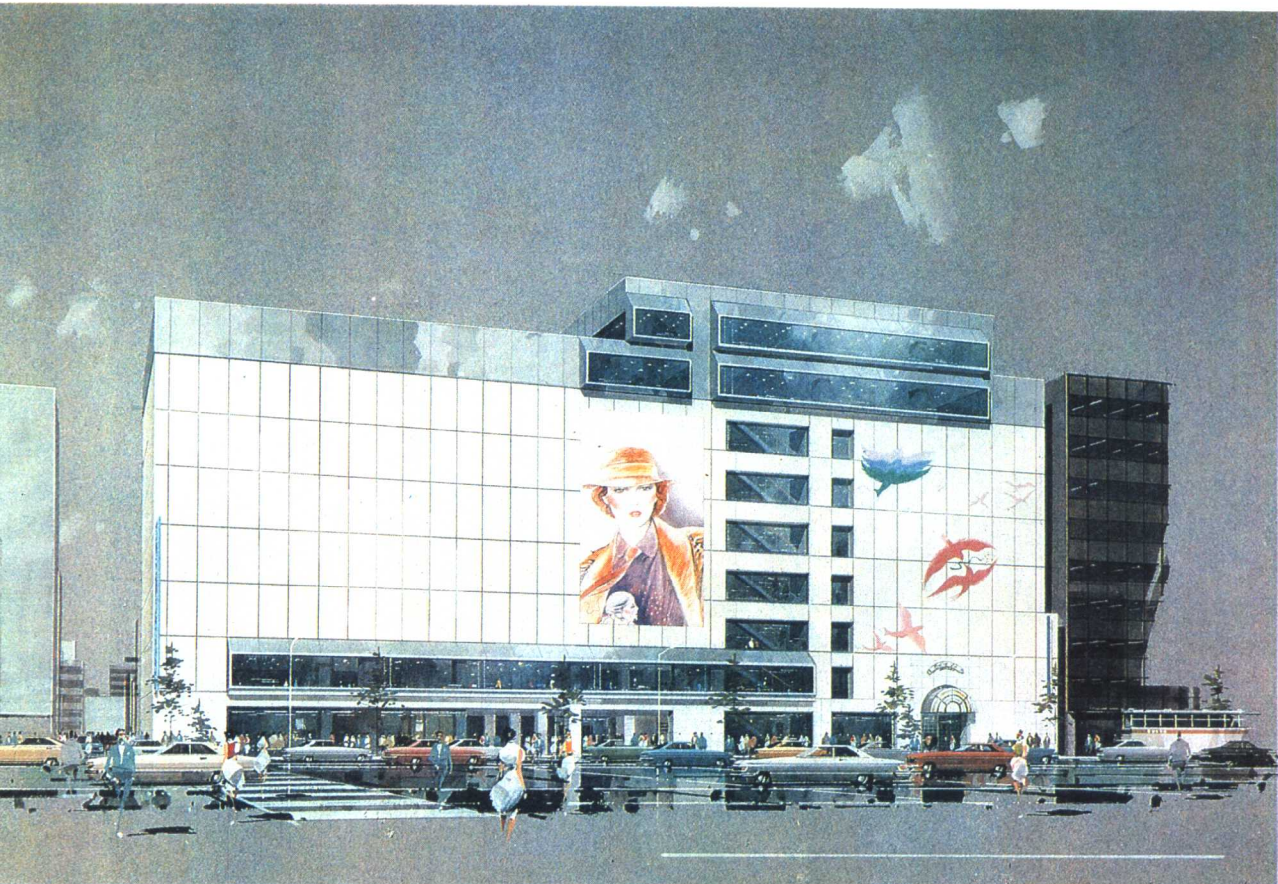

图名 丰田汽车展览室 作画 秦昇八 设计 新和建设大阪营业所

图名 丰田汽车大阪交野营业所 作画 瑞亚粉刷有限公司 设计 新和建设

图名 丰田汽车名古屋营业所 作画 吉田胜义 设计 菱田建筑事务所

图名 丰田汽车东京营业所 作画 武藤渥巳 设计 瑞设计有限公司

图名 东京某大楼 作画 福永文昭 设计 山下和正建筑研究所

图名 东京赤坂见付共同大楼 作画 大野昉 设计 石本建筑事务所

图名 桔黄色家乡中心 作画 辻本达广