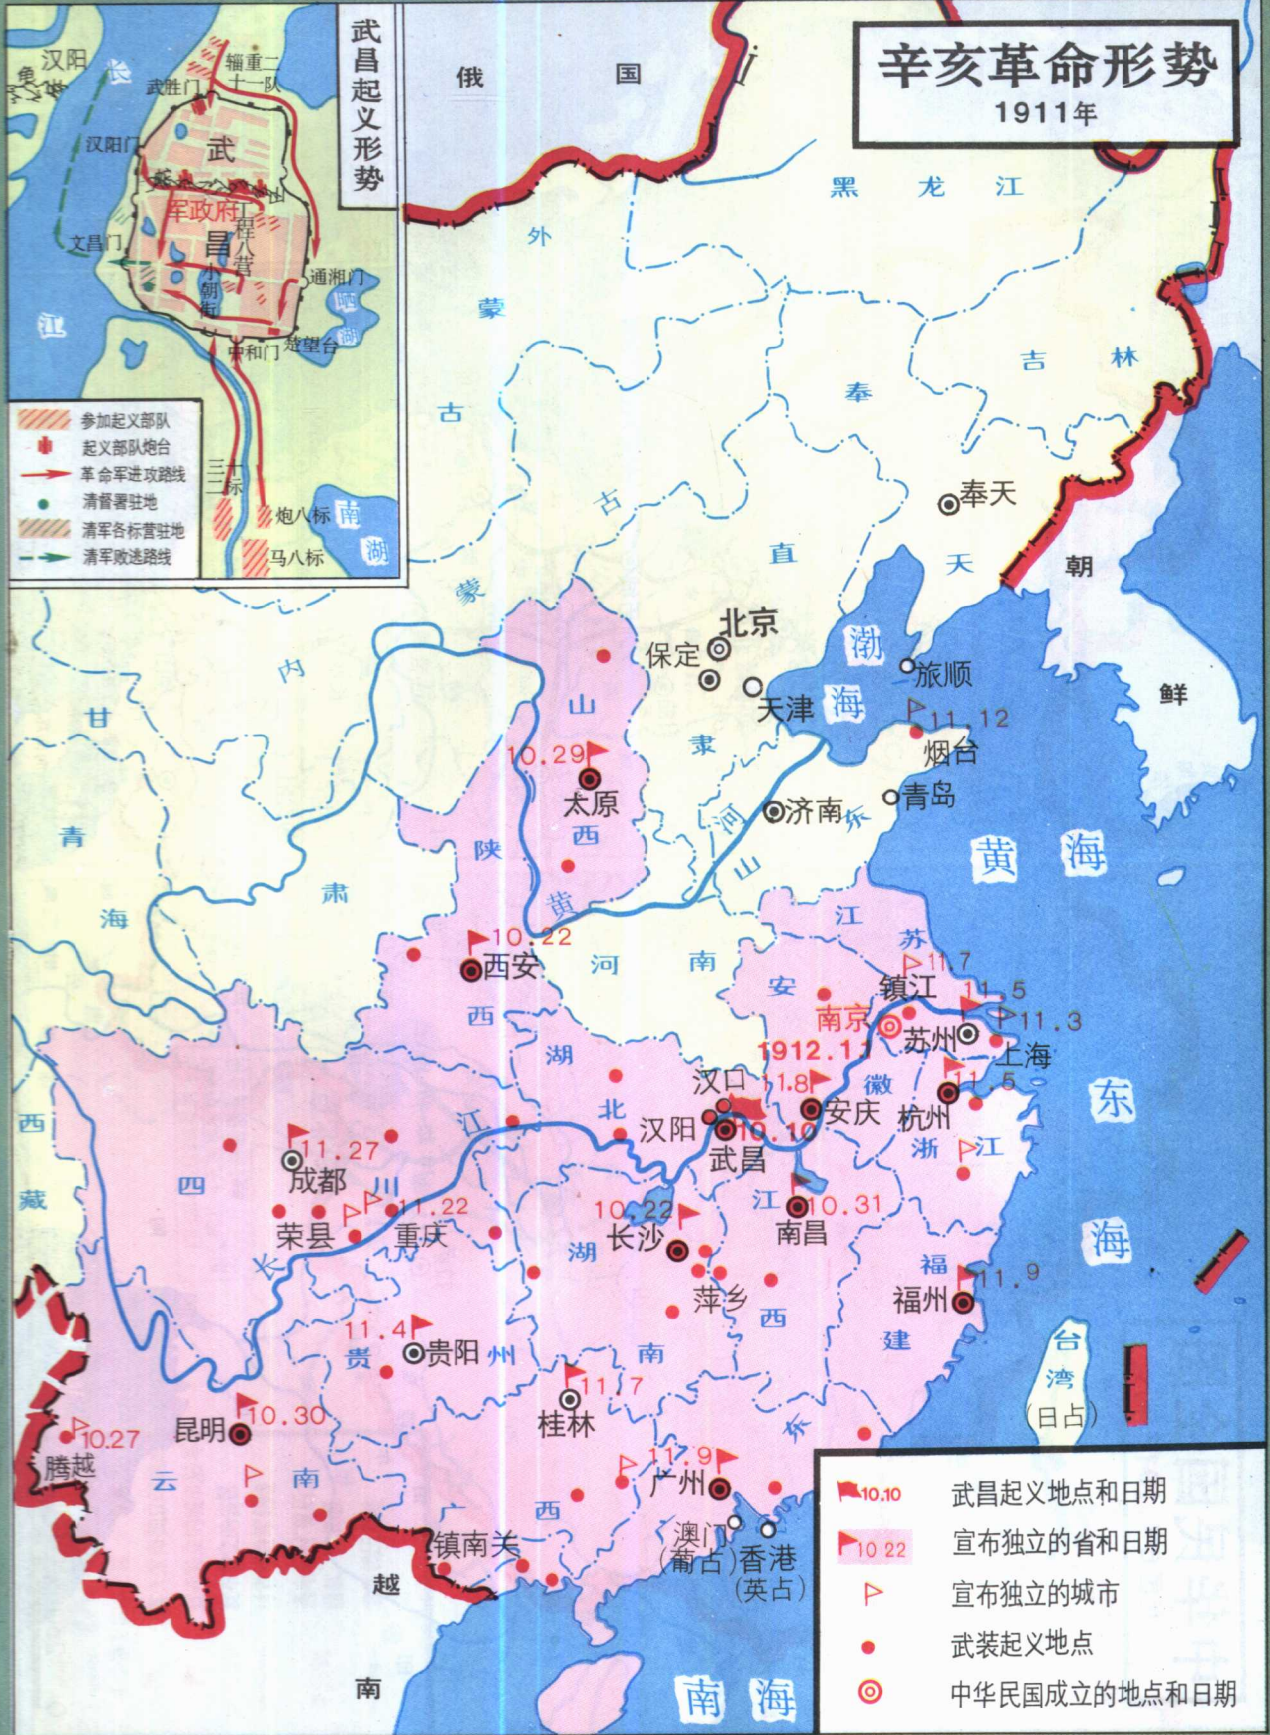

雅克萨之战

中英鸦片战争形势

林则徐

- ▲ 林则徐 清军抗英地点及将领
- 🔥 人民抗英地点
- ✂ 主要战场
- 1840年6月-1841年6月英军侵犯路线
- 1841年8月-1842年8月英军侵犯路线
- 《南京条约》中被迫开放的通商口岸

被英法联军抢劫烧毁后的圆明园遗迹

京津形势

第二次鸦片战争

1856年10月23日英国侵略者借口“亚罗号”事件进攻广州，挑起第二次鸦片战争

19世纪洋务运动

中法战争形势

甲午中日战争

1894年7月—1895年4月

台湾军民反抗日军占领形势

戊戌变法时期学会、学堂、报馆分布

京津地区义和团反帝斗争形势

天津反帝形势

义和团运动形势

1900年6月西摩尔率领八国联军入侵和败退的路线
 1900年8月八国联军入侵北京的路线
 义和团和清军抗击八国联军的主要方向

1896年夏至1899年秋义和拳主要活动地区
 朱红灯率领义和团武装起义的地点和年代
 1899年10月至1900年8月义和团主要活动地区
 八国联军进攻路线
 主要战场
 义和团挺进方向

资产阶级革命运动的兴起和发展

孙中山像

中国同盟会的分布

- 辛亥革命前在同盟会领导和影响下武装起义的地点
- 同盟会中部总会所在地
- 同盟会支部、分会所在地
- 要求争回商办的铁路
- 保路运动地区

辛亥革命形势

1911年

武昌起义形势

-  10.10 武昌起义地点和日期
-  10.22 宣布独立的省和日期
-  宣布独立的城市
-  武装起义地点
-  中华民国成立的地点和日期