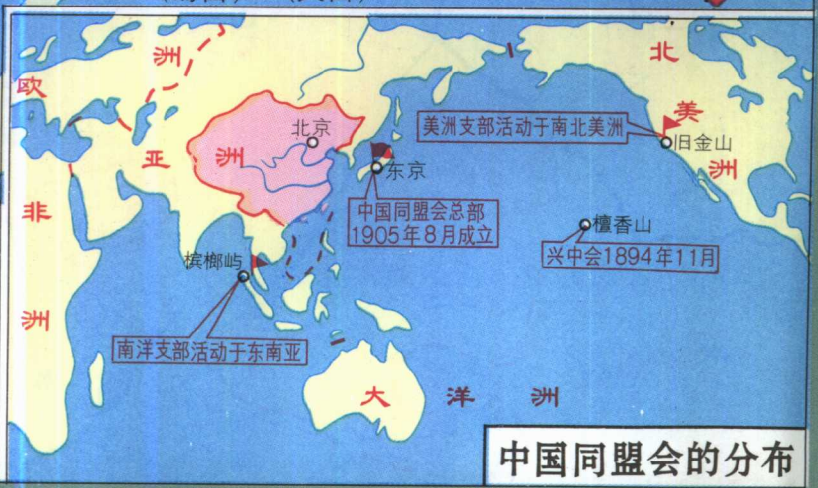

太平天国后期斗争形势

- ◎ 太平天国都城
- ✕ 主要战场
- 陈玉成西征路线
- 李秀成等经营江浙路线
- 陈德才、赖文光入陕路线
- 石达开入川路线
- 太平天国控制地区
- 江南、江北大本营

沙俄割占中国领土示意图

- 1858年中俄《璦琿条约》割占的中国领土
- 1860年中俄《北京条约》割占的中国领土

- 1860年中俄《北京条约》和1864年中俄《勘分西北界约记》割占的中国领土
- 1881年中俄《伊犁条约》及其以后五个勘界议定书割占的中国领土7万多平方公里

19世纪洋务运动

中法战争形势

甲午中日战争

1894年7月—1895年4月

台湾军民反抗日军占领形势

戊戌变法时期学会、学堂、报馆分布

京津地区义和团反帝斗争形势

天津反帝形势

义和团运动形势

1900年6月西摩尔率领八国联军入侵和败退的路线
 1900年8月八国联军入侵北京的路线
 义和团和清军抗击八国联军的主要方向

1896年夏至1899年秋义和拳主要活动地区
 朱红灯率领义和团武装起义的地点和年代
 1899年10月至1900年8月义和团主要活动地区
 八国联军进攻路线
 主要战场
 义和团挺进方向

资产阶级革命运动的兴起和发展

孙中山像

中国同盟会的分布

- 辛亥革命前在同盟会领导和影响下武装起义的地点
- 同盟会中部总会所在地
- 同盟会支部、分会所在地
- 要求争回商办的铁路
- 保路运动地区

辛亥革命形势

1911年

武昌起义形势

-  10.10 武昌起义地点和日期
-  10.22 宣布独立的省和日期
-  宣布独立的城市
-  武装起义地点
-  中华民国成立的地点和日期