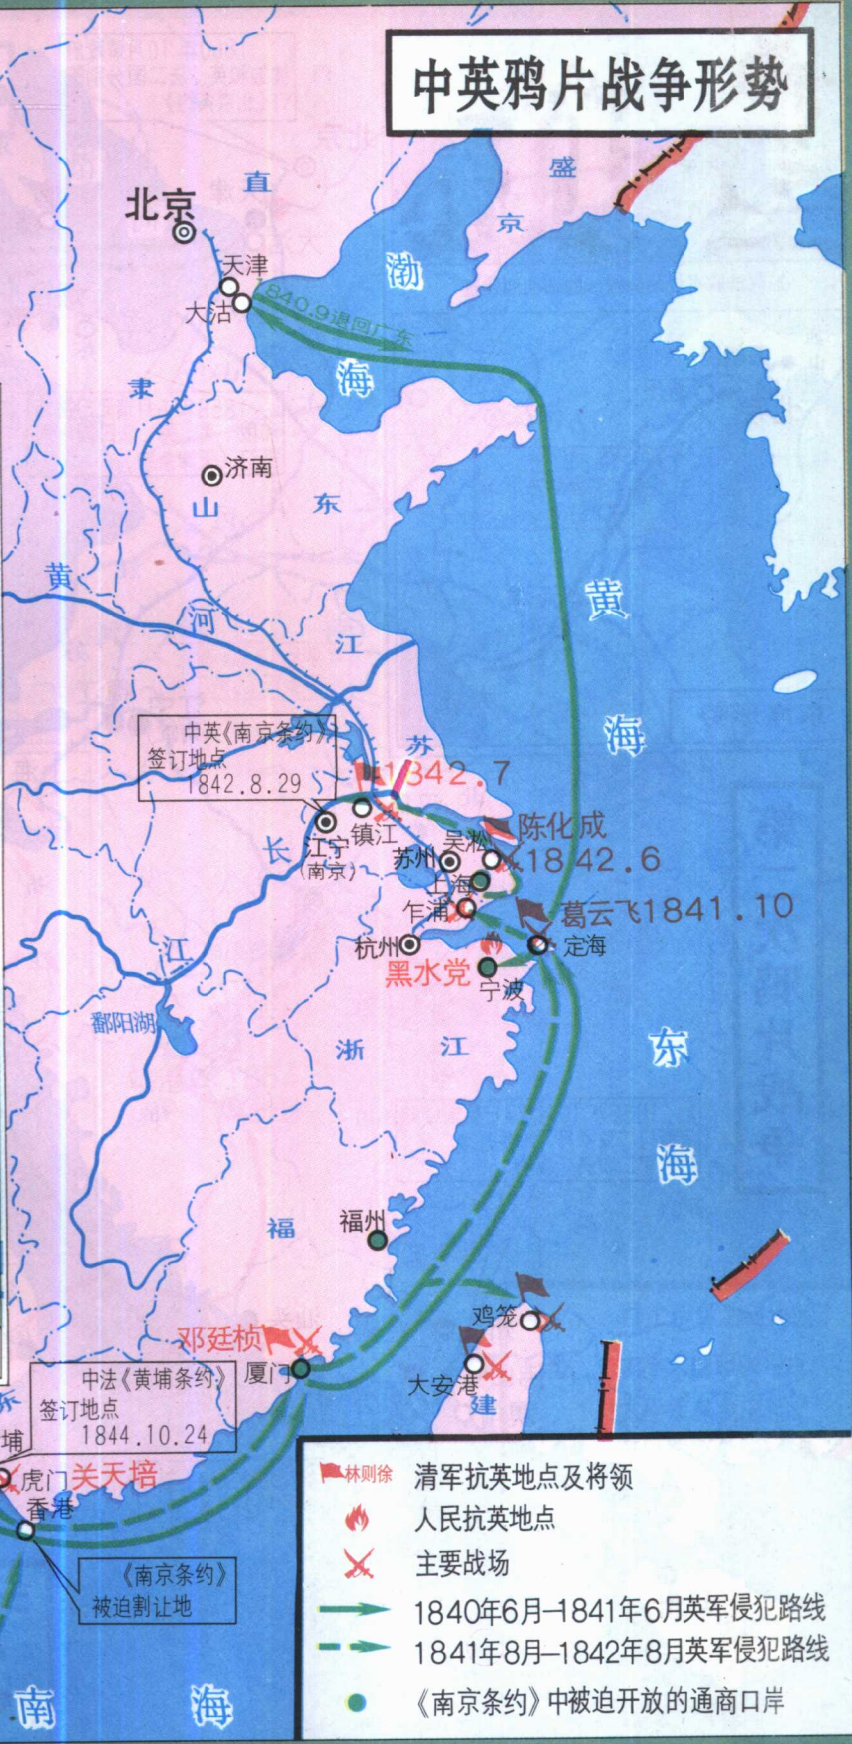

目 次

平定三藩叛乱形势	1	附:马尾海战	
土尔扈特万里归国	1	镇南关大捷	
清时期全图	2-3	甲午中日战争	11
郑成功收复台湾	4	台湾军民反抗日军占领形势	12
雅克萨之战	4	戊戌变法时期学会、学堂、报馆分布	12
附:1689年《尼布楚条约》		义和团运动形势	13
划定中俄边界示意图		附:天津反帝形势	
中英鸦片战争形势	5	京津地区义和团反帝斗争形势	
附:广州附近形势		资产阶级革命运动的兴起和发展	14
三元里人民抗英斗争		附:中国同盟会的分布	
第二次鸦片战争	6	辛亥革命形势	15
附:京津形势		附:武昌起义形势	
塘沽形势		中华民国全图	16
太平天国前期形势	7	二次革命	17
附:金田起义至永安突围		护国运动	17
太平天国后期斗争形势	8	护法运动	18
附:天京保卫战形势		军阀割据形势	18
沙俄割占中国领土示意图	9	五四爱国运动	19
19世纪洋务运动	9	共产主义小组的分布	20
19世纪中后期的中国边疆危机	10	中国工人运动第一次高潮	20
中法战争形势	10	北伐战争形势	21

平定三藩叛乱形势

- 三藩割据的地区
- 三藩叛乱势力曾经达到的地区
- ➔ 1673-1681年清军平定三藩叛乱的主要进军路线

- ▲ 土尔扈特部西迁后的牧地
- 沙俄政府1701年修筑的包围工事
- ➔ 俄军追袭方向

承德普陀宗乘庙

土尔扈特万里归国

清时期全图

嘉庆二十五年 (1820年)

郑成功收复台湾

雅克萨之战

中英鸦片战争形势

林则徐

- ▲ 林则徐 清军抗英地点及将领
- 🔥 人民抗英地点
- ✂ 主要战场
- 1840年6月-1841年6月英军侵犯路线
- 1841年8月-1842年8月英军侵犯路线
- 《南京条约》中被迫开放的通商口岸

被英法联军抢劫烧毁后的圆明园遗迹

京津形势

第二次鸦片战争

1856年10月23日英国侵略者借口“亚罗号”事件进攻广州，挑起第二次鸦片战争

19世纪洋务运动

中法战争形势

甲午中日战争

1894年7月—1895年4月

台湾军民反抗日军占领形势

戊戌变法时期学会、学堂、报馆分布

京津地区义和团反帝斗争形势

天津反帝形势