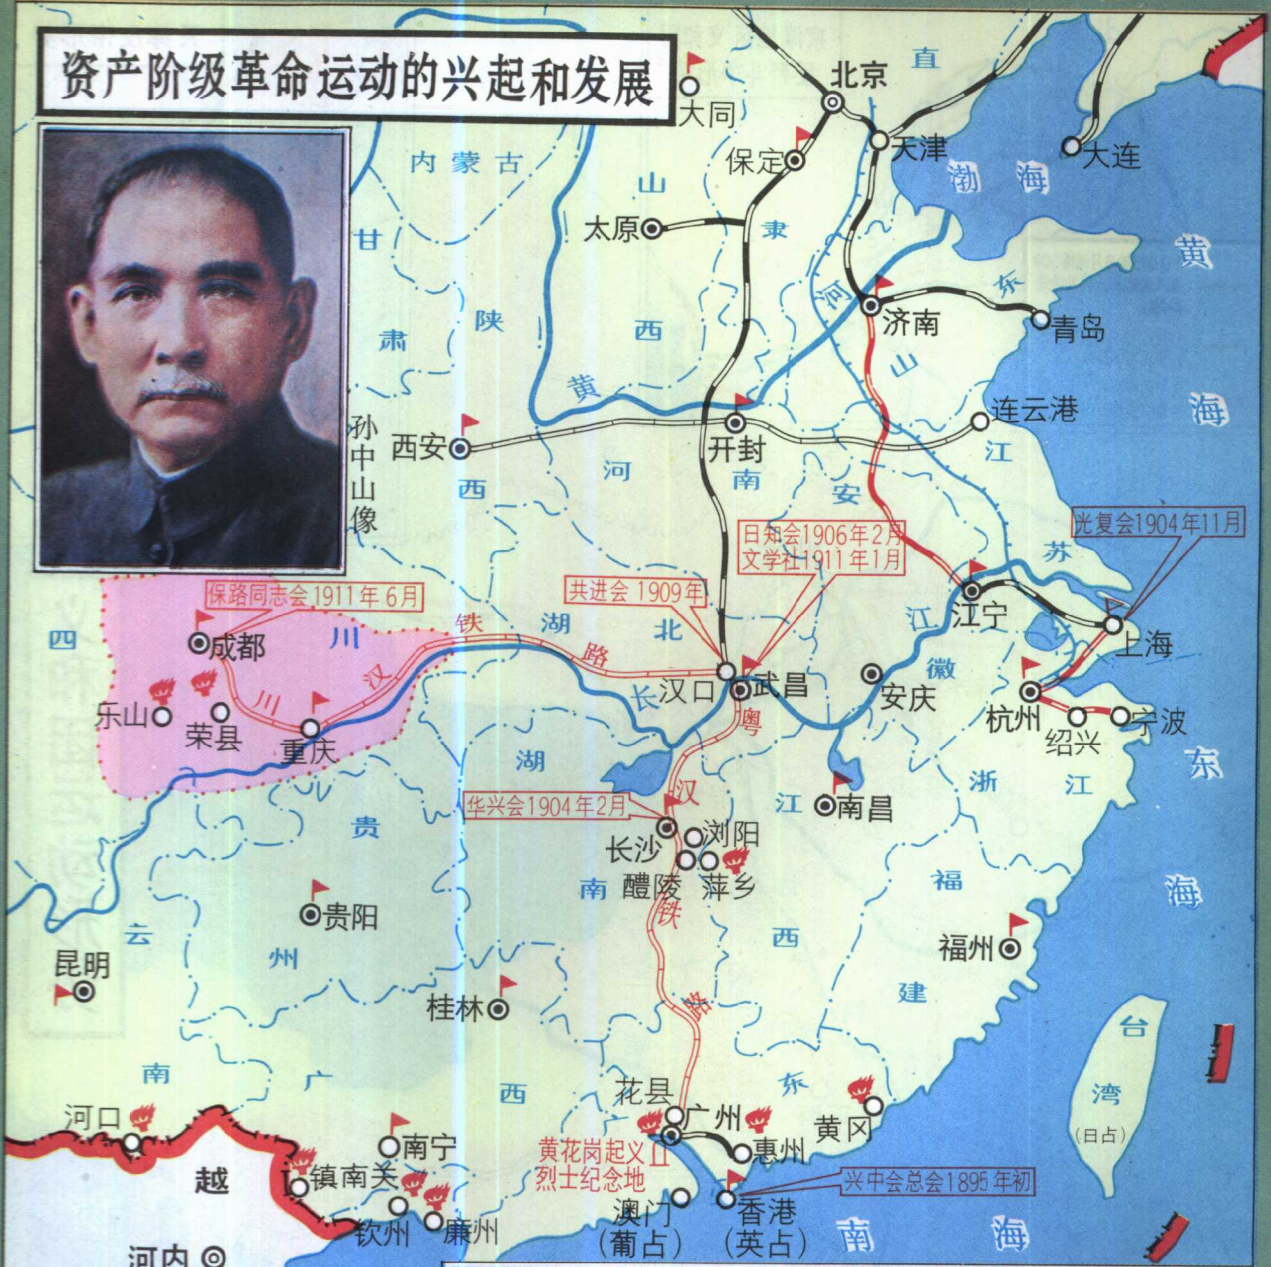

雅克萨之战

中英鸦片战争形势

林则徐

- ▲ 林则徐 清军抗英地点及将领
- 🔥 人民抗英地点
- ✂ 主要战场
- 1840年6月-1841年6月英军侵犯路线
- 1841年8月-1842年8月英军侵犯路线
- 《南京条约》中被迫开放的通商口岸

被英法联军抢劫烧毁后的圆明园遗迹

京津形势

第二次鸦片战争

1856年10月23日英国侵略者借口“亚罗号”事件进攻广州，挑起第二次鸦片战争

19世纪洋务运动

中法战争形势

甲午中日战争

1894年7月—1895年4月

台湾军民反抗日军占领形势

戊戌变法时期学会、学堂、报馆分布

京津地区义和团反帝斗争形势

天津反帝形势

义和团运动形势

1900年6月西摩尔率领八国联军入侵和败退的路线
 1900年8月八国联军入侵北京的路线
 义和团和清军抗击八国联军的主要方向

1896年夏至1899年秋义和拳主要活动地区
 朱红灯率领义和团武装起义的地点和年代
 1899年10月至1900年8月义和团主要活动地区
 八国联军进攻路线
 主要战场
 义和团挺进方向

资产阶级革命运动的兴起和发展

孙中山像

中国同盟会的分布

- 辛亥革命前在同盟会领导和影响下武装起义的地点
- 同盟会中部总会所在地
- 同盟会支部、分会所在地
- 要求争回商办的铁路
- 保路运动地区

辛亥革命形势

1911年

武昌起义形势

-  10.10 武昌起义地点和日期
-  10.22 宣布独立的省和日期
-  宣布独立的城市
-  武装起义地点
-  中华民国成立的地点和日期