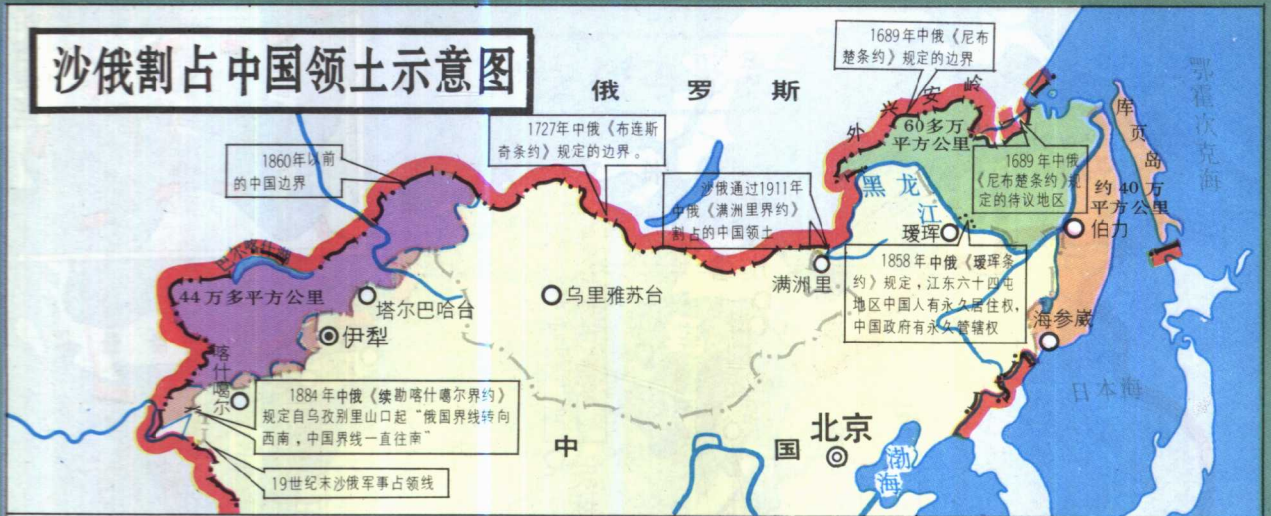

雅克萨之战

中英鸦片战争形势

林则徐

- ▲ 林则徐 清军抗英地点及将领
- 🔥 人民抗英地点
- ✂ 主要战场
- 1840年6月-1841年6月英军侵犯路线
- 1841年8月-1842年8月英军侵犯路线
- 《南京条约》中被迫开放的通商口岸

被英法联军抢劫烧毁后的圆明园遗迹

京津形势

第二次鸦片战争

1856年10月23日英国侵略者借口“亚罗号”事件进攻广州，挑起第二次鸦片战争

中英《北京条约》割九龙司地方一区

- 英法侵略军侵犯路线
- 被迫增开的通商口岸
- 群众抗击英法联军主要地点

太平天国前期形势

太平军攻占南京图

金田起义至永安突围

- ⋯⋯⋯ 拜上帝会活动地区
- 🔥 太平天国起义地点
- ➔ 太平军自金田起义至占领南京路线
- ⊙ 太平天国都城
- ▬▬▬ 江南、江北大营
- ✕ 主要战场
- ➔ 太平军北伐路线
- - - ➔ 太平军西征路线
- 太平军主要活动地区

太平天国后期斗争形势

- ◎ 太平天国都城
- ✕ 主要战场
- 陈玉成西征路线
- 李秀成等经营江浙路线
- 陈德才、赖文光入陕路线
- 石达开入川路线
- 太平天国控制地区
- 江南、江北大本营

沙俄割占中国领土示意图

- 1858年中俄《璦琿条约》割占的中国领土
- 1860年中俄《北京条约》割占的中国领土

- 1860年中俄《北京条约》和1864年中俄《勘分西北界约记》割占的中国领土
- 1881年中俄《伊犁条约》及其以后五个勘界议定书割占的中国领土7万多平方公里

19世纪洋务运动

中法战争形势

甲午中日战争

1894年7月—1895年4月

台湾军民反抗日军占领形势

戊戌变法时期学会、学堂、报馆分布

京津地区义和团反帝斗争形势

天津反帝形势