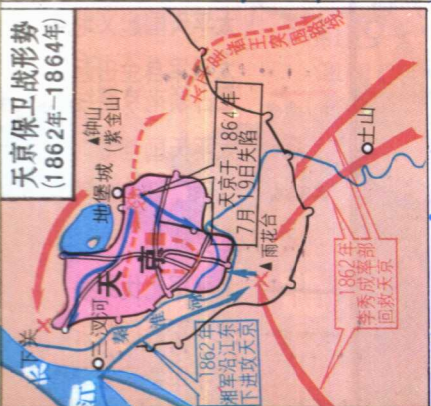

雅克萨之战

中英鸦片战争形势

林则徐

- ▲ 林则徐 清军抗英地点及将领
- 🔥 人民抗英地点
- ✂ 主要战场
- 1840年6月-1841年6月英军侵犯路线
- 1841年8月-1842年8月英军侵犯路线
- 《南京条约》中被迫开放的通商口岸

被英法联军抢劫烧毁后的圆明园遗迹

京津形势

第二次鸦片战争

1856年10月23日英国侵略者借口“亚罗号”事件进攻广州，挑起第二次鸦片战争

中英《北京条约》割九龙司地方一区

- 英法侵略军侵犯路线
- 被迫增开的通商口岸
- 群众抗击英法联军主要地点

太平天国前期形势

太平军攻占南京图

金田起义至永安突围

- ⋯⋯⋯ 拜上帝会活动地区
- 🔥 太平天国起义地点
- ➔ 太平军自金田起义至占领南京路线
- ⊙ 太平天国都城
- ▬▬▬ 江南、江北大营
- ✕ 主要战场
- ➔ 太平军北伐路线
- - - ➔ 太平军西征路线
- 太平军主要活动地区

太平天国后期斗争形势

- ◎ 太平天国都城
- ✕ 主要战场
- 陈玉成西征路线
- 李秀成等经营江浙路线
- 陈德才、赖文光入陕路线
- 石达开入川路线
- 太平天国控制地区
- 江南、江北大本营

沙俄割占中国领土示意图

- 1858年中俄《璦琿条约》割占的中国领土
- 1860年中俄《北京条约》割占的中国领土

- 1860年中俄《北京条约》和1864年中俄《勘分西北界约记》割占的中国领土
- 1881年中俄《伊犁条约》及其以后五个勘界议定书割占的中国领土7万多平方公里

19世纪洋务运动

中法战争形势

甲午中日战争

1894年7月—1895年4月

台湾军民反抗日军占领形势

戊戌变法时期学会、学堂、报馆分布

京津地区义和团反帝斗争形势

天津反帝形势