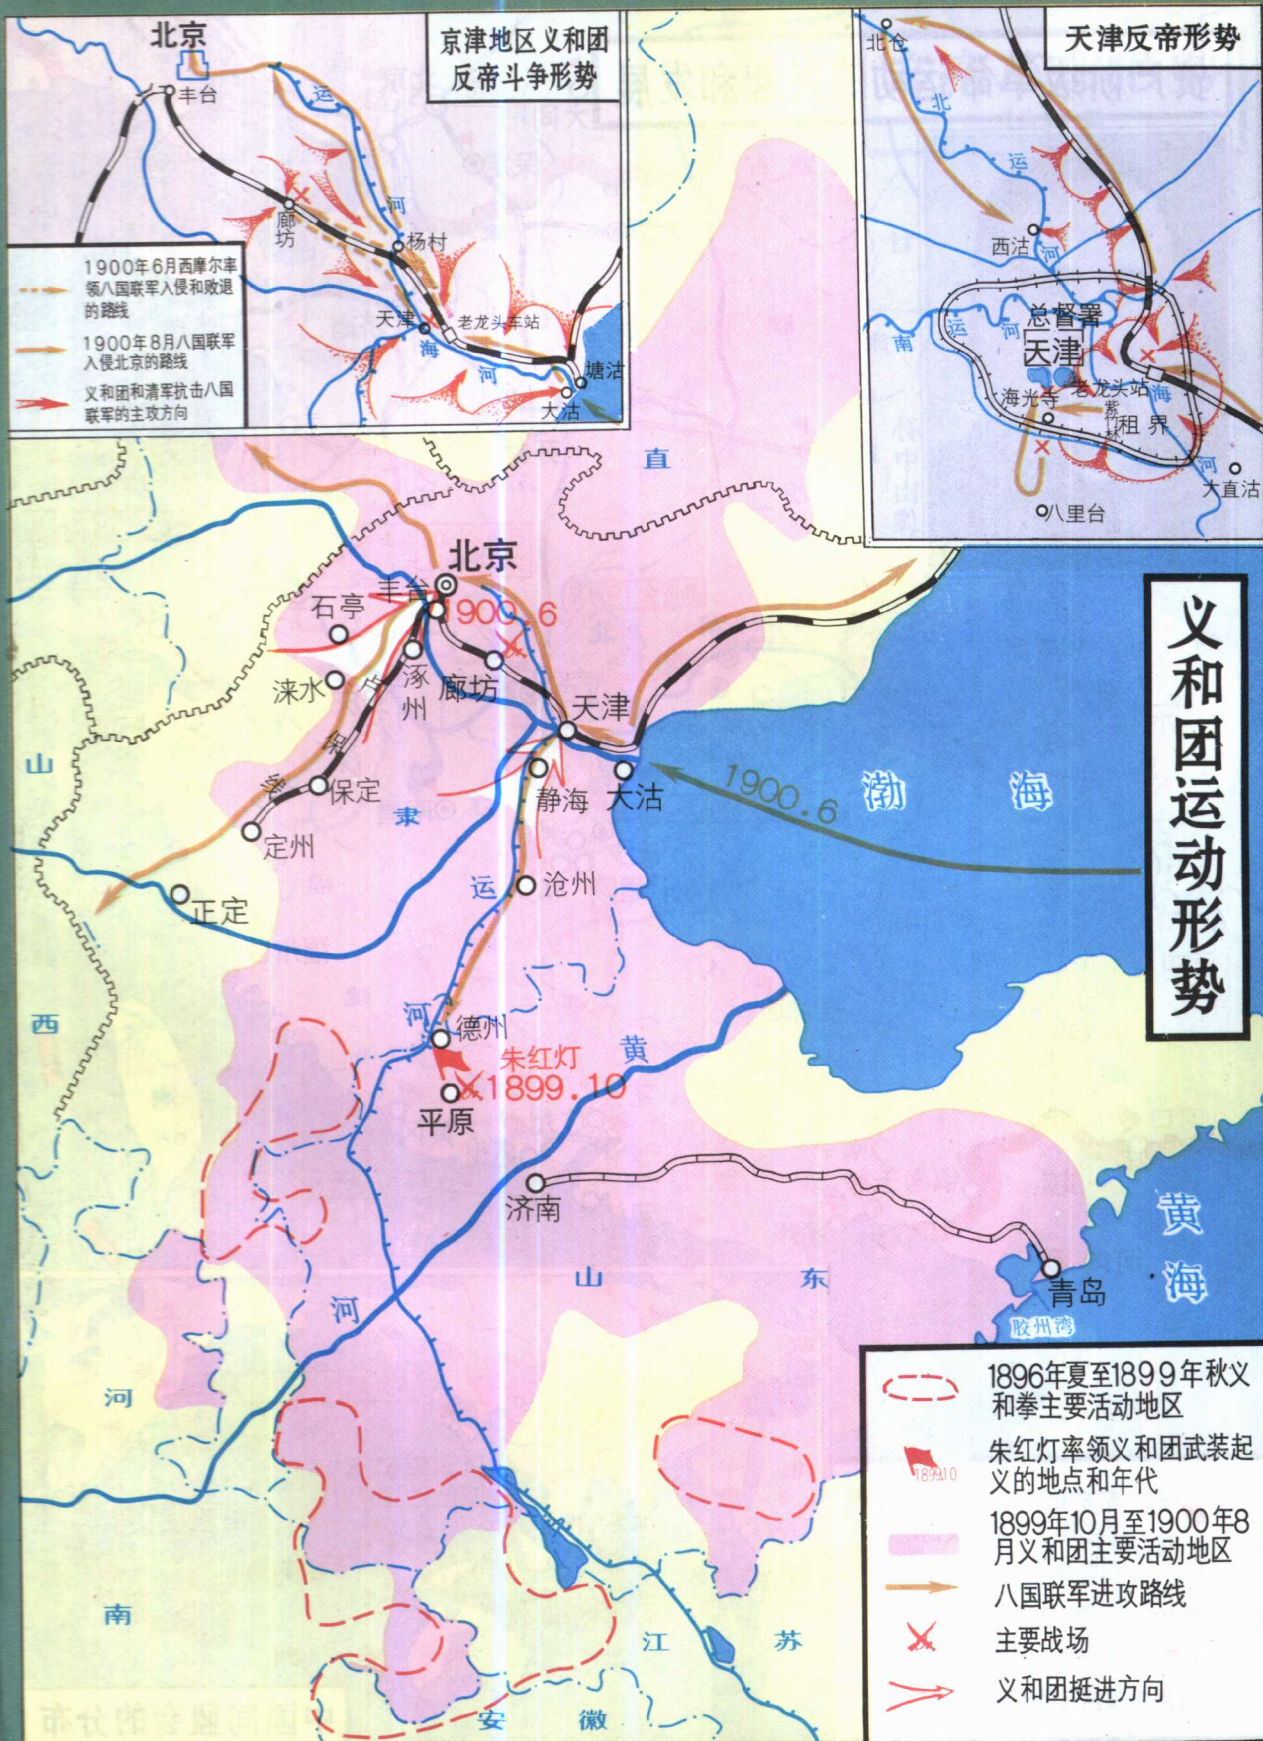

雅克萨之战

中英鸦片战争形势

林则徐

- ▲ 林则徐 清军抗英地点及将领
- 🔥 人民抗英地点
- ✂ 主要战场
- 1840年6月-1841年6月英军侵犯路线
- 1841年8月-1842年8月英军侵犯路线
- 《南京条约》中被迫开放的通商口岸

被英法联军抢劫烧毁后的圆明园遗迹

京津形势

第二次鸦片战争

1856年10月23日英国侵略者借口“亚罗号”事件进攻广州，挑起第二次鸦片战争

太平天国后期斗争形势

- ◎ 太平天国都城
- ✕ 主要战场
- 陈玉成西征路线
- 李秀成等经营江浙路线
- 陈德才、赖文光入陕路线
- 石达开入川路线
- 太平天国控制地区
- 江南、江北大本营

沙俄割占中国领土示意图

- 1858年中俄《璦琿条约》割占的中国领土
- 1860年中俄《北京条约》割占的中国领土

- 1860年中俄《北京条约》和1864年中俄《勘分西北界约记》割占的中国领土
- 1881年中俄《伊犁条约》及其以后五个勘界议定书割占的中国领土7万多平方公里

19世纪洋务运动

中法战争形势

甲午中日战争

1894年7月—1895年4月

台湾军民反抗日军占领形势

戊戌变法时期学会、学堂、报馆分布

京津地区义和团反帝斗争形势

天津反帝形势

义和团运动形势

1900年6月西摩尔率领八国联军入侵和败退的路线
 1900年8月八国联军入侵北京的路线
 义和团和清军抗击八国联军的主要方向

1896年夏至1899年秋义和拳主要活动地区
 朱红灯率领义和团武装起义的地点和年代
 1899年10月至1900年8月义和团主要活动地区
 八国联军进攻路线
 主要战场
 义和团挺进方向

资产阶级革命运动的兴起和发展

孙中山像

中国同盟会的分布

- 辛亥革命前在同盟会领导和影响下武装起义的地点
- 同盟会中部总会所在地
- 同盟会支部、分会所在地
- 要求争回商办的铁路
- 保路运动地区