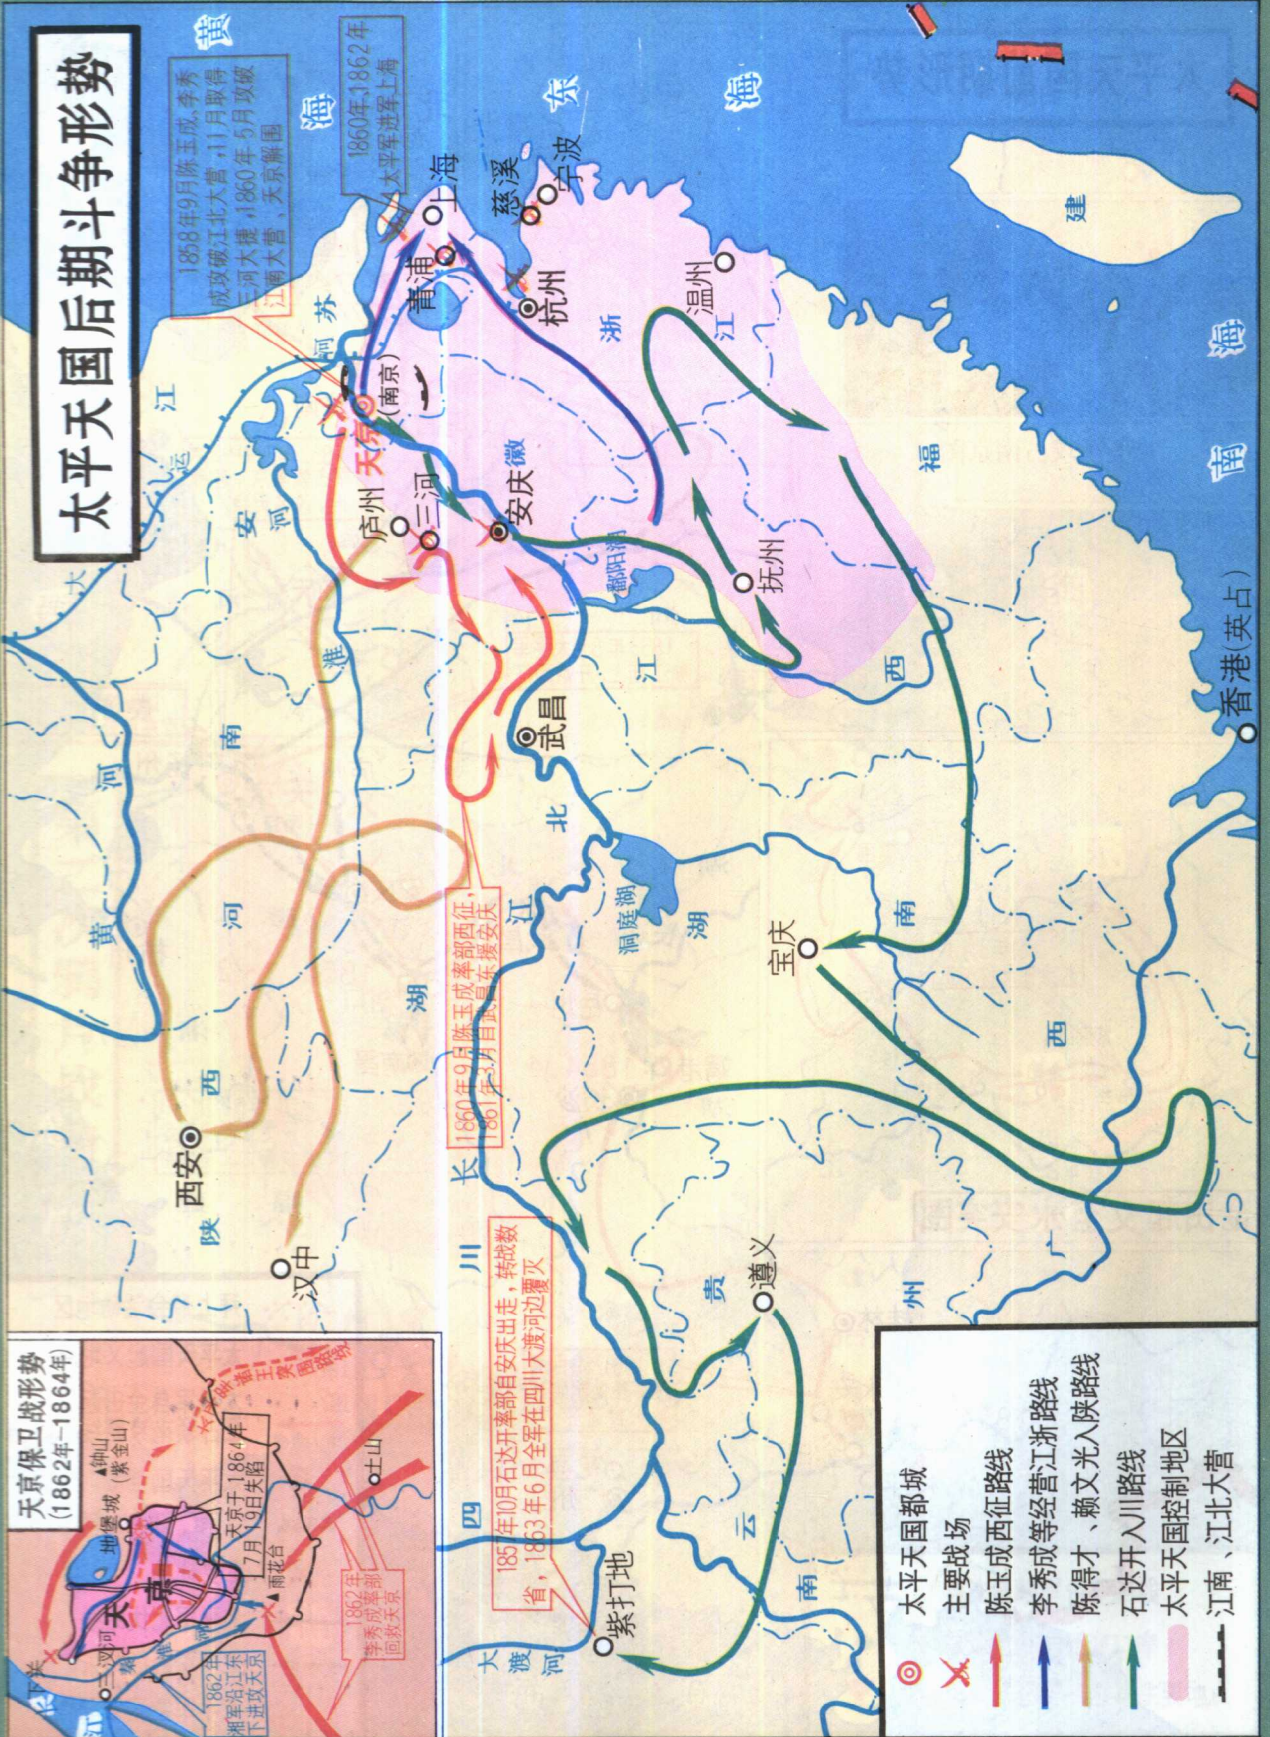

平定三藩叛乱形势

- 三藩割据的地区
- 三藩叛乱势力曾经达到的地区
- ➔ 1673-1681年清军平定三藩叛乱的主要进军路线

- ▲ 土尔扈特部西迁后的牧地
- 沙俄政府1701年修筑的包围工事
- ➔ 俄军追袭方向

承德普陀宗乘庙

土尔扈特万里归国

清时期全图

嘉庆二十五年 (1820年)

郑成功收复台湾

雅克萨之战

中英鸦片战争形势

林则徐

- ▲ 林则徐 清军抗英地点及将领
- 🔥 人民抗英地点
- ✂ 主要战场
- 1840年6月-1841年6月英军侵犯路线
- 1841年8月-1842年8月英军侵犯路线
- 《南京条约》中被迫开放的通商口岸

被英法联军抢劫烧毁后的圆明园遗迹

京津形势

第二次鸦片战争

1856年10月23日英国侵略者借口“亚罗号”事件进攻广州，挑起第二次鸦片战争

中英《北京条约》割九龙司地方一区

- 英法侵略军侵犯路线
- 被迫增开的通商口岸
- 群众抗击英法联军主要地点

太平天国前期形势

太平军攻占南京图

金田起义至永安突围

- ⋯⋯⋯ 拜上帝会活动地区
- 🔥 太平天国起义地点
- ➔ 太平军自金田起义至占领南京路线
- ⊙ 太平天国都城
- ▬▬▬ 江南、江北大营
- ✕ 主要战场
- ➔ 太平军北伐路线
- - - ➔ 太平军西征路线
- 太平军主要活动地区

太平天国后期斗争形势

- ◎ 太平天国都城
- ✕ 主要战场
- 陈玉成西征路线
- 李秀成等经营江浙路线
- 陈德才、赖文光入陕路线
- 石达开入川路线
- 太平天国控制地区
- 江南、江北大本营

沙俄割占中国领土示意图

- 1858年中俄《璦琿条约》割占的中国领土
- 1860年中俄《北京条约》割占的中国领土

- 1860年中俄《北京条约》和1864年中俄《勘分西北界约记》割占的中国领土
- 1881年中俄《伊犁条约》及其以后五个勘界议定书割占的中国领土7万多平方公里