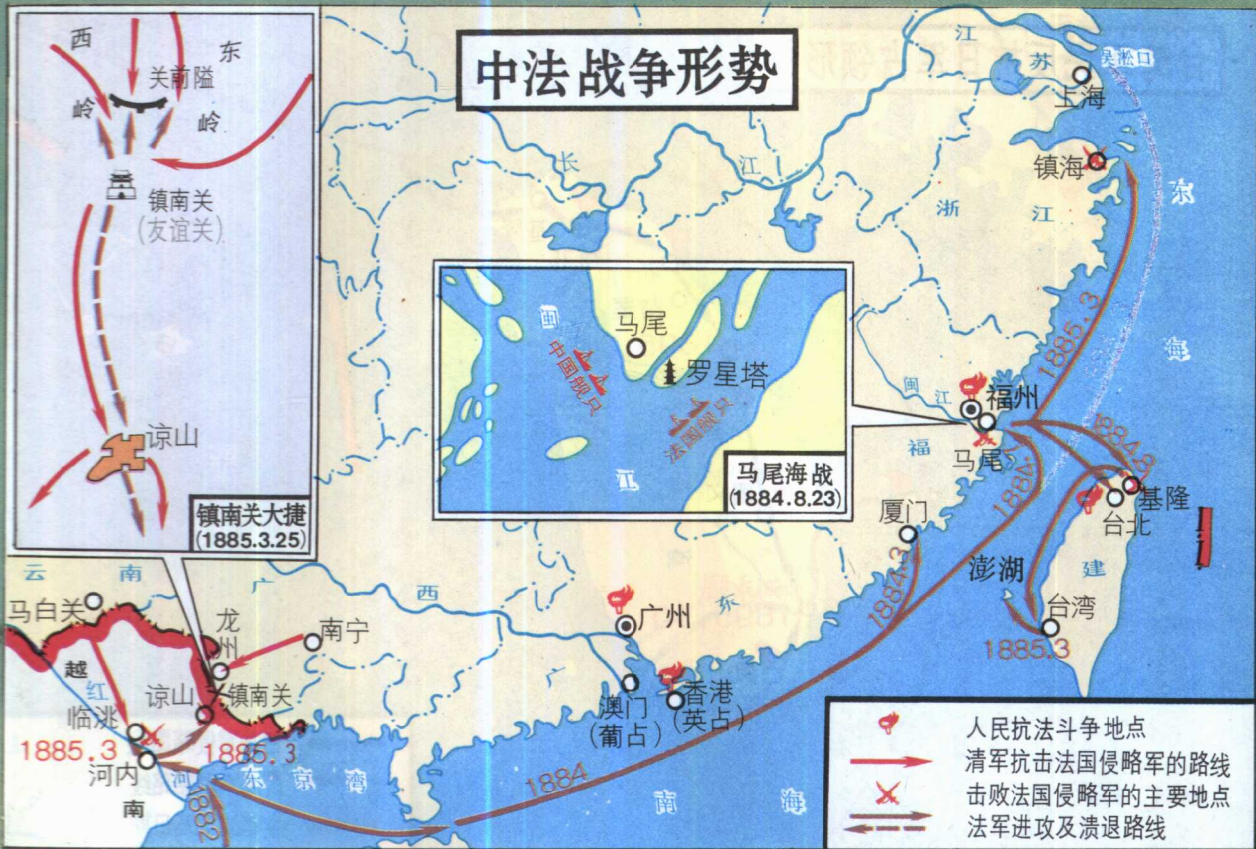

雅克萨之战

中英鸦片战争形势

林则徐

- ▲ 林则徐 清军抗英地点及将领
- 🔥 人民抗英地点
- ✂ 主要战场
- 1840年6月-1841年6月英军侵犯路线
- 1841年8月-1842年8月英军侵犯路线
- 《南京条约》中被迫开放的通商口岸

被英法联军抢劫烧毁后的圆明园遗迹

京津形势

第二次鸦片战争

1856年10月23日英国侵略者借口“亚罗号”事件进攻广州，挑起第二次鸦片战争

太平天国后期斗争形势

- ◎ 太平天国都城
- ✕ 主要战场
- 陈玉成西征路线
- 李秀成等经营江浙路线
- 陈德才、赖文光入陕路线
- 石达开入川路线
- 太平天国控制地区
- 江南、江北大本营

沙俄割占中国领土示意图

- 1858年中俄《璦琿条约》割占的中国领土
- 1860年中俄《北京条约》割占的中国领土

- 1860年中俄《北京条约》和1864年中俄《勘分西北界约记》割占的中国领土
- 1881年中俄《伊犁条约》及其以后五个勘界议定书割占的中国领土7万多平方公里

19世纪洋务运动

中法战争形势

甲午中日战争

1894年7月—1895年4月

台湾军民反抗日军占领形势

戊戌变法时期学会、学堂、报馆分布

京津地区义和团反帝斗争形势

天津反帝形势

义和团运动形势

1900年6月西摩尔率领八国联军入侵和败退的路线
 1900年8月八国联军入侵北京的路线
 义和团和清军抗击八国联军的主要方向

1896年夏至1899年秋义和拳主要活动地区
 朱红灯率领义和团武装起义的地点和年代
 1899年10月至1900年8月义和团主要活动地区
 八国联军进攻路线
 主要战场
 义和团挺进方向

资产阶级革命运动的兴起和发展

孙中山像

中国同盟会的分布

- 辛亥革命前在同盟会领导和影响下武装起义的地点
- 同盟会中部总会所在地
- 同盟会支部、分会所在地
- 要求争回商办的铁路
- 保路运动地区