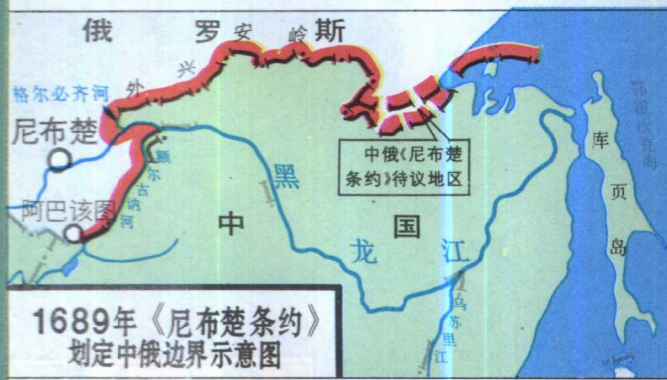

目 次

平定三藩叛乱形势	1	附:马尾海战	
土尔扈特万里归国	1	镇南关大捷	
清时期全图	2-3	甲午中日战争	11
郑成功收复台湾	4	台湾军民反抗日军占领形势	12
雅克萨之战	4	戊戌变法时期学会、学堂、报馆分布	12
附:1689年《尼布楚条约》		义和团运动形势	13
划定中俄边界示意图		附:天津反帝形势	
中英鸦片战争形势	5	京津地区义和团反帝斗争形势	
附:广州附近形势		资产阶级革命运动的兴起和发展	14
三元里人民抗英斗争		附:中国同盟会的分布	
第二次鸦片战争	6	辛亥革命形势	15
附:京津形势		附:武昌起义形势	
塘沽形势		中华民国全图	16
太平天国前期形势	7	二次革命	17
附:金田起义至永安突围		护国运动	17
太平天国后期斗争形势	8	护法运动	18
附:天京保卫战形势		军阀割据形势	18
沙俄割占中国领土示意图	9	五四爱国运动	19
19世纪洋务运动	9	共产主义小组的分布	20
19世纪中后期的中国边疆危机	10	中国工人运动第一次高潮	20
中法战争形势	10	北伐战争形势	21

平定三藩叛乱形势

- 三藩割据的地区
- 三藩叛乱势力曾经达到的地区
- ➔ 1673-1681年清军平定三藩叛乱的主要进军路线

- ▲ 土尔扈特部西迁后的牧地
- 沙俄政府1701年修筑的包围工事
- ➔ 俄军追袭方向

承德普陀宗乘庙

土尔扈特万里归国

清时期全图

嘉庆二十五年 (1820年)

郑成功收复台湾

雅克萨之战

中英鸦片战争形势

林则徐

- ▲ 林则徐 清军抗英地点及将领
- 🔥 人民抗英地点
- ✂ 主要战场
- 1840年6月-1841年6月英军侵犯路线
- 1841年8月-1842年8月英军侵犯路线
- 《南京条约》中被迫开放的通商口岸

被英法联军抢劫烧毁后的圆明园遗迹

京津形势

第二次鸦片战争

1856年10月23日英国侵略者借口“亚罗号”事件进攻广州，挑起第二次鸦片战争

太平天国后期斗争形势

- ◎ 太平天国都城
- ✕ 主要战场
- 陈玉成西征路线
- 李秀成等经营江浙路线
- 陈德才、赖文光入陕路线
- 石达开入川路线
- 太平天国控制地区
- 江南、江北大本营

沙俄割占中国领土示意图

- 1858年中俄《璦琿条约》割占的中国领土
- 1860年中俄《北京条约》割占的中国领土

- 1860年中俄《北京条约》和1864年中俄《勘分西北界约记》割占的中国领土
- 1881年中俄《伊犁条约》及其以后五个勘界议定书割占的中国领土7万多平方公里