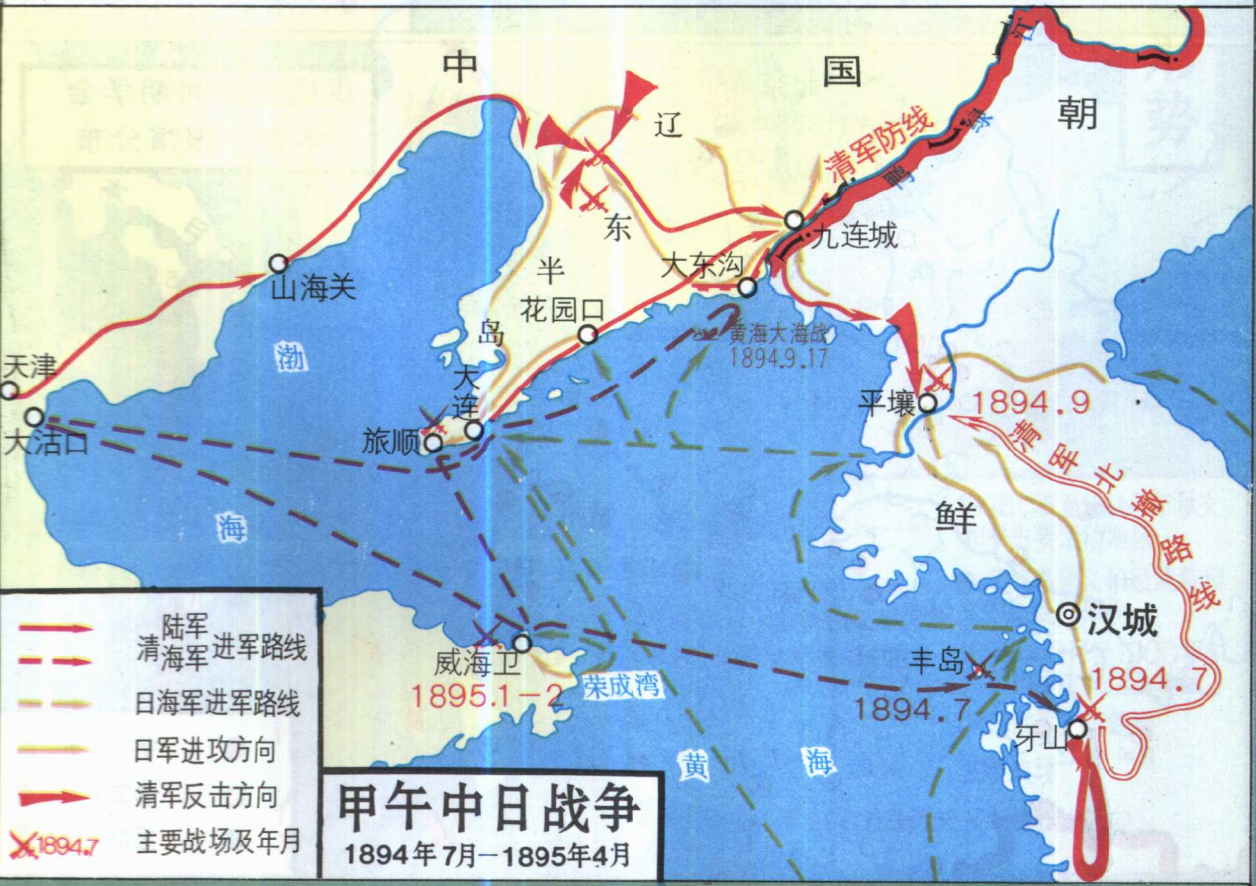

雅克萨之战

中英鸦片战争形势

林则徐

- ▲ 林则徐 清军抗英地点及将领
- 🔥 人民抗英地点
- ✂ 主要战场
- 1840年6月-1841年6月英军侵犯路线
- 1841年8月-1842年8月英军侵犯路线
- 《南京条约》中被迫开放的通商口岸

被英法联军抢劫烧毁后的圆明园遗迹

京津形势

第二次鸦片战争

1856年10月23日英国侵略者借口“亚罗号”事件进攻广州，挑起第二次鸦片战争

太平天国后期斗争形势

- ◎ 太平天国都城
- ✕ 主要战场
- 陈玉成西征路线
- 李秀成等经营江浙路线
- 陈德才、赖文光入陕路线
- 石达开入川路线
- 太平天国控制地区
- 江南、江北大本营

沙俄割占中国领土示意图

- 1858年中俄《璦琿条约》割占的中国领土
- 1860年中俄《北京条约》割占的中国领土

- 1860年中俄《北京条约》和1864年中俄《勘分西北界约记》割占的中国领土
- 1881年中俄《伊犁条约》及其以后五个勘界议定书割占的中国领土7万多平方公里

19世纪洋务运动

中法战争形势

甲午中日战争

1894年7月—1895年4月

台湾军民反抗日军占领形势

戊戌变法时期学会、学堂、报馆分布

京津地区义和团反帝斗争形势

天津反帝形势

义和团运动形势

1900年6月西摩尔率领八国联军入侵和败退的路线
 1900年8月八国联军入侵北京的路线
 义和团和清军抗击八国联军的主要方向

1896年夏至1899年秋义和拳主要活动地区
 朱红灯率领义和团武装起义的地点和年代
 1899年10月至1900年8月义和团主要活动地区
 八国联军进攻路线
 主要战场
 义和团挺进方向

资产阶级革命运动的兴起和发展

孙中山像

中国同盟会的分布

- 辛亥革命前在同盟会领导和影响下武装起义的地点
- 同盟会中部总会所在地
- 同盟会支部、分会所在地
- 要求争回商办的铁路
- 保路运动地区