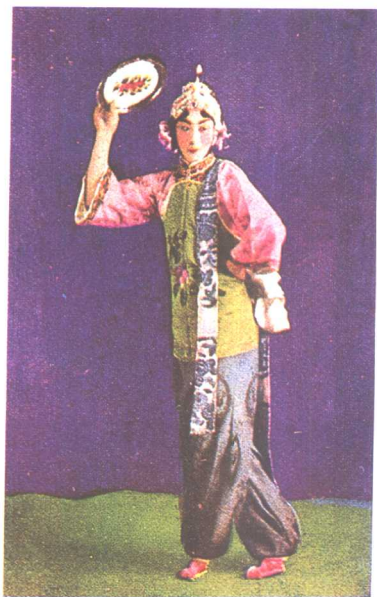

E

幼女
荀慧生饰李凤姐