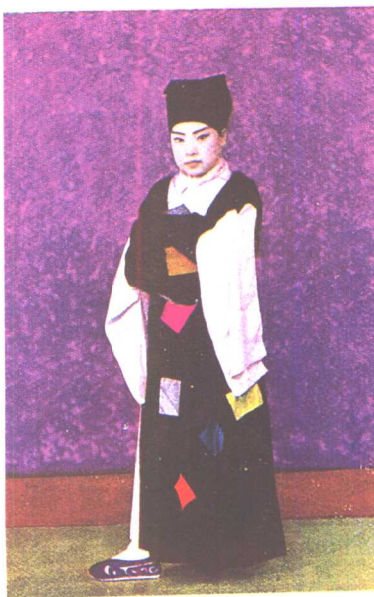

P

富贵衣本为衣箱中之第一件，今按尊卑排列，故置于最后也。

寒士
瑞云森饰莫稽