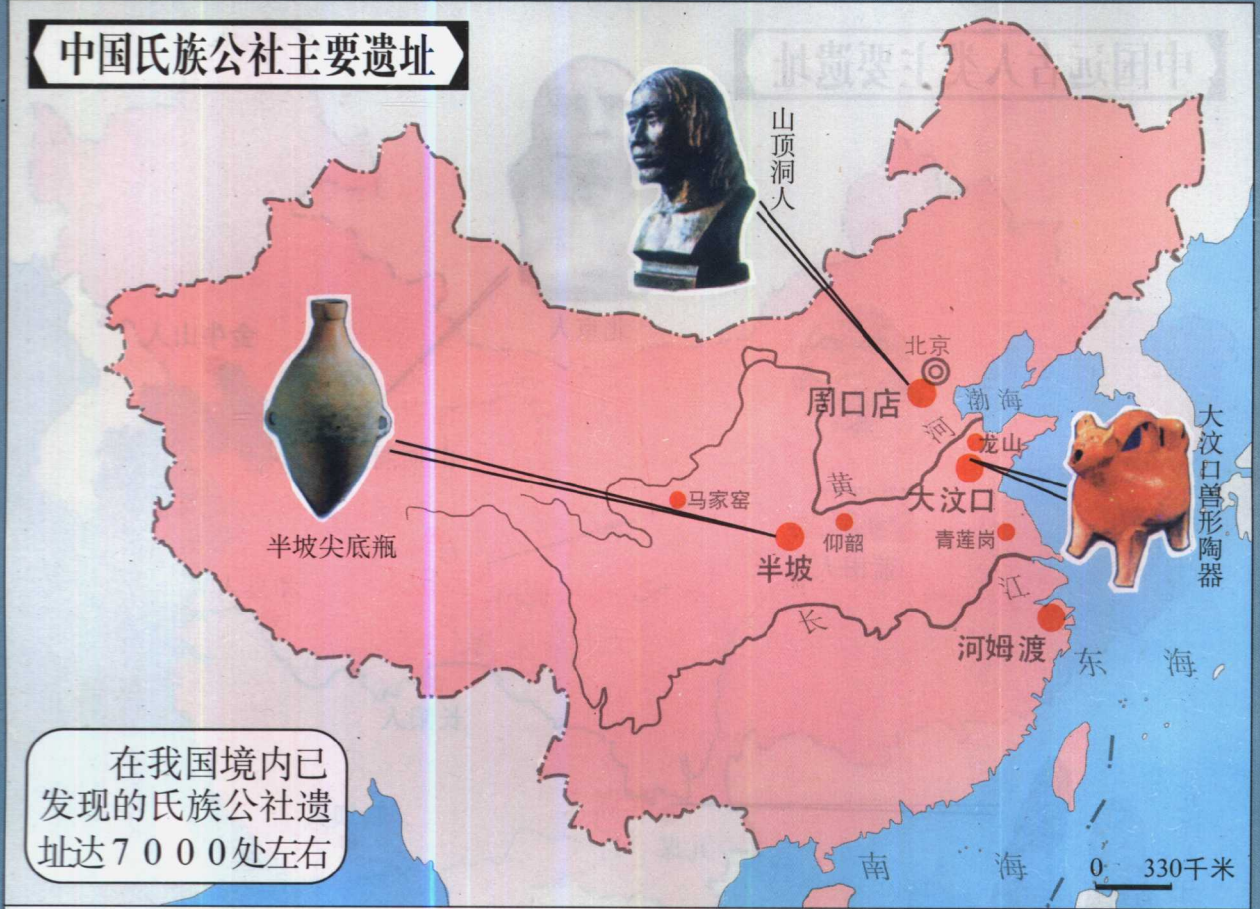

中国远古人类主要遗址·····	1	昆阳之战·····	13
中国氏族公社主要遗址·····	2	绿林赤眉起义·····	13
中国古代传说和大禹治水·····	2	东汉时期全图·····	14
夏朝形势·····	3	东汉雒阳城·····	14
商朝形势·····	3	黄巾起义·····	15
商纣时殷都形势·····	3	东汉统治的兴衰(图示)·····	15
殷墟·····	3	关中水利·····	16
周武王伐纣·····	4	汉手工业商业分布·····	16
西周形势 附:分封制、宗法制表·····	4	两汉与匈奴的和战(图示)·····	17
春秋列国形势 附:城濮之战·····	5	西汉反击匈奴·····	17
战国形势·····	5	张骞通西域及丝绸之路·····	18
匡魏救赵·····	6	班超经营西域·····	18
三陵之战·····	6	汉纸出土地点及造纸术传播·····	19
都江堰今貌·····	6	佛教传入和道教兴起·····	19
都江堰·····	6	东汉末年军阀割据形势·····	20
战国经济·····	7	官渡之战·····	20
秦灭六国·····	7	赤壁之战·····	21
长平之战·····	7	三国鼎立·····	22
秦朝疆域·····	8	西晋时期全图·····	23
秦咸阳附近·····	9	八王之乱形势·····	24
灵渠·····	9	西晋境内内迁各族的分布·····	24
秦和匈奴对峙·····	10	东晋和十六国形势·····	25
宗胜吴广起义·····	10	东晋前秦形势·····	26
三鹿之战·····	11	淝水之战·····	26
楚汉战争·····	11	南北朝并立形势·····	27
西汉时期全图·····	12	北魏迁都·····	28
西汉长安城·····	12	北魏孝文帝改革(图示)·····	29
七国之乱形势·····	13		

中国远古人类主要遗址

原始社会	远古人类	元谋人	距今约170万年前	旧石器(打制)时代	
		蓝田人	距今约80万年前		
		北京人	距今约70-20万年前		
	氏族公社	母系氏族	山顶洞人	距今约18000年前	新石器(磨制)时代
			河姆渡原始居民	约五六千年前	
		半坡原始居民	约五六千年前		
		父系氏族	大汶口原始居民	约四五千年前	
			传说中的黄帝	约四千年前	

中国氏族公社主要遗址

在我国境内已发现的氏族公社遗址达7000处左右

中国古代传说和大禹治水

黄帝和尧舜禹的传说

周武王伐纣

西周形势

宗法制

分封制

春秋列国形势

0 180千米

都江堰又叫“蒲堰”，直到今天仍在发挥着巨大的作用。左图为都江堰今貌，下图为都江堰古今对照图。

秦朝疆域

秦始皇像

注：秦统一六国后，实行郡县制，全国划分为36郡，后又增设4郡、析置6郡，除内史外共46郡。“◎”为36郡郡治，“●”为后置郡郡治。

秦咸阳附近

秦统一后的措施

灵渠