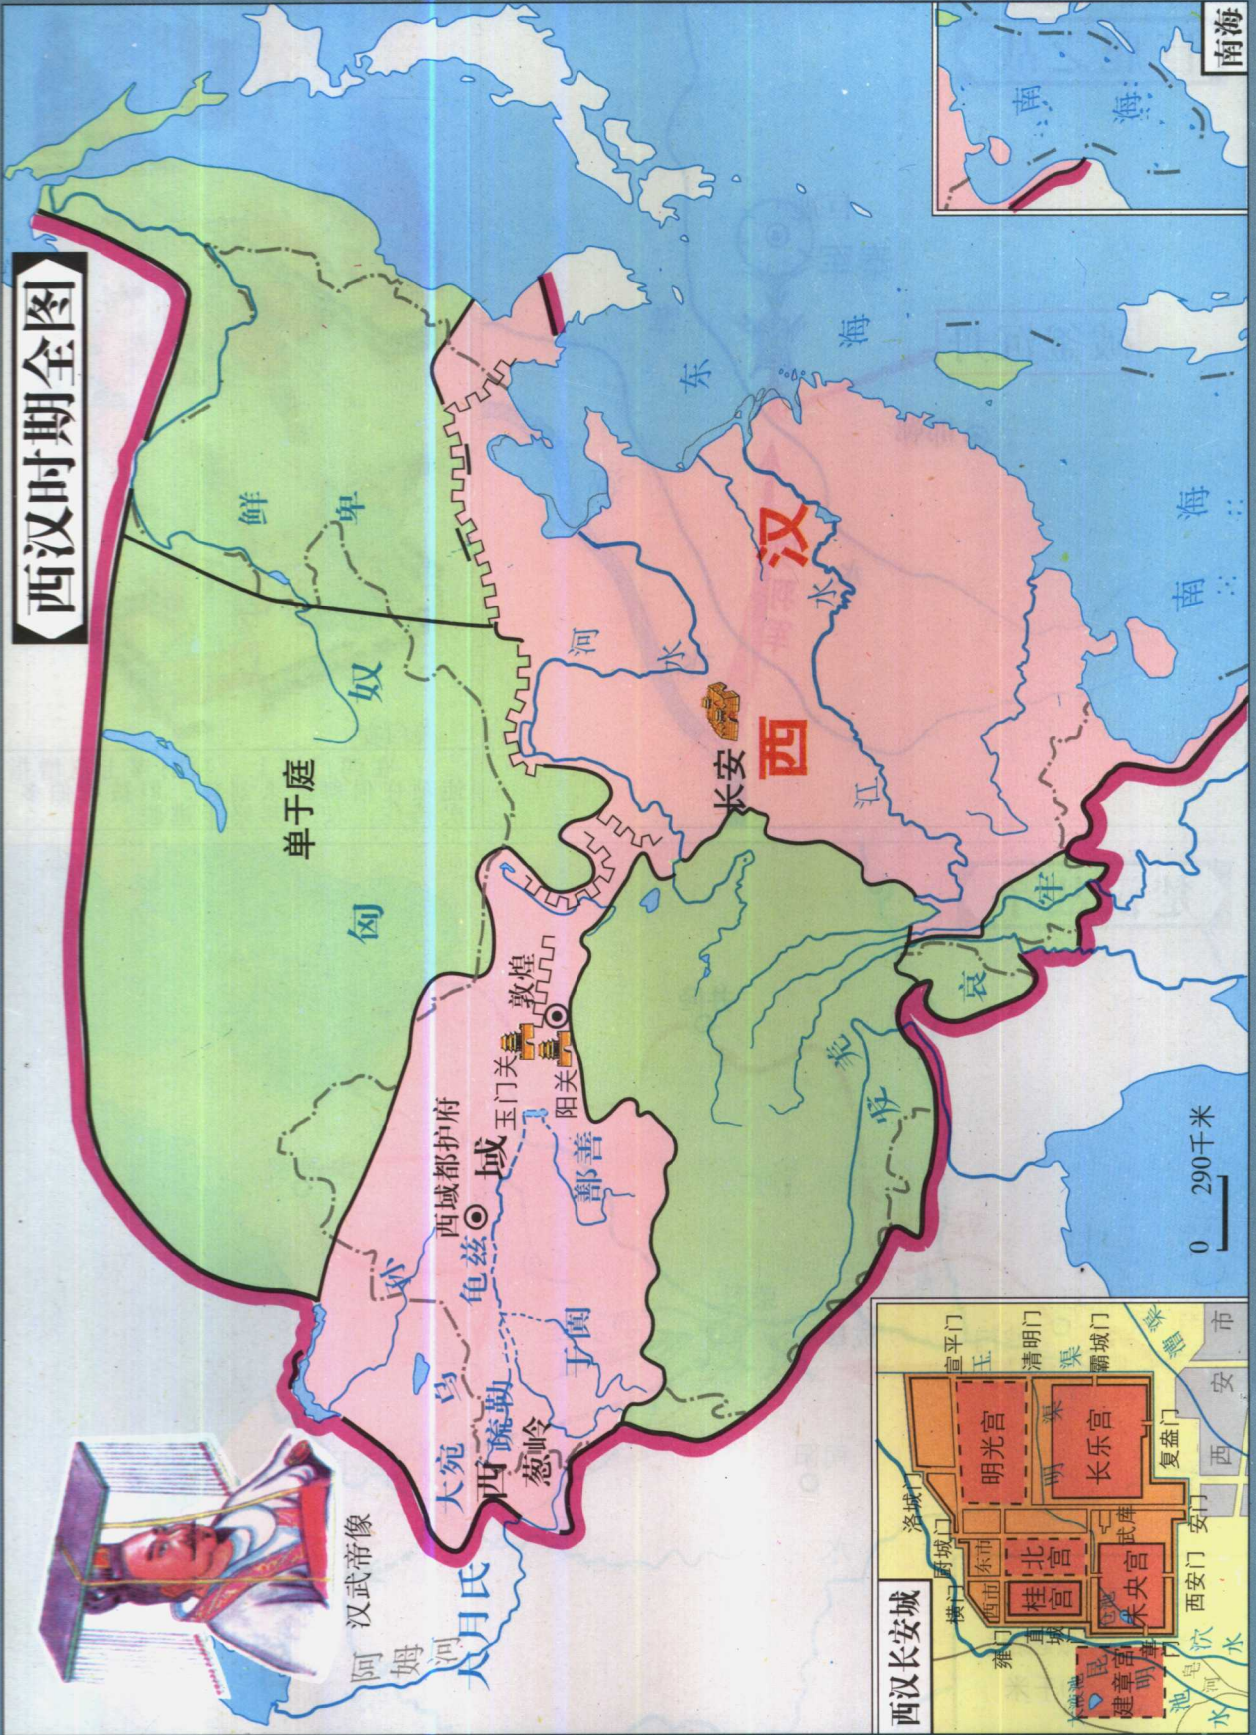

- 齐国扩张路线
 - 楚国扩张路线
 - 吴国进军路线
 - 越国进军路线
- 0 150千米

春秋五霸

齐桓公	宋襄公	晋文公	秦穆公	楚庄王
另一说为：				
齐桓公	晋文公	楚庄王	吴王阖闾	越王勾践

越王勾践剑

城濮之战

战国形势

战国七雄

齐、楚、燕、韩、赵、魏、秦

0 180千米

都江堰又叫“蒲堰”，直到今天仍在发挥着巨大的作用。左图为都江堰今貌，下图为都江堰古今对照图。

秦朝疆域

秦始皇像

注：秦统一六国后，实行郡县制，全国划分为36郡，后又增设4郡、析置6郡，除内史外共46郡。“◎”为36郡郡治，“●”为后置郡郡治。

秦咸阳附近

秦统一后的措施

灵渠

秦铜权 权身刻有始皇二十六年统一度量衡诏文

灵渠天平

统一文字

秦货币的统一

秦和匈奴对峙

陈胜吴广起义

陈胜 吴广起义

- 起义军进军路线
- 起义军活动地区
- 响应起义地区
- 项羽进军路线
- 刘邦进军路线

巨鹿之战

鸿门宴

在鸿门宴上，项羽谋士范增指使项庄借舞剑杀刘邦，但被项伯多次挡住，使刘邦终于逃脱。

楚汉战争

西汉时期全图

七国之乱形势

昆阳之战

绿林赤眉起义