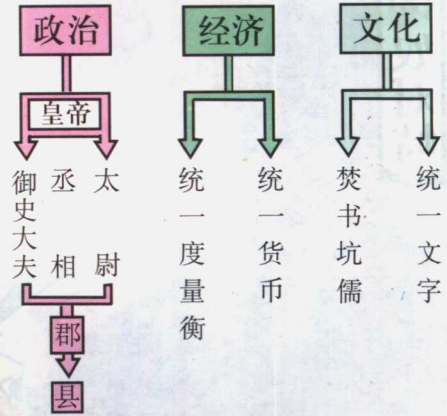

- 齐国扩张路线
 - 楚国扩张路线
 - 吴国进军路线
 - 越国进军路线
- 0 150千米

春秋五霸

齐桓公	宋襄公	晋文公	秦穆公	楚庄王
另一说为：				
齐桓公	晋文公	楚庄王	吴王阖闾	越王勾践

越王勾践剑

城濮之战

战国形势

战国七雄

齐、楚、燕、韩、赵、魏、秦

0 180千米

都江堰又叫“蒲堰”，直到今天仍在发挥着巨大的作用。左图为都江堰今貌，下图为都江堰古今对照图。

秦朝疆域

秦始皇像

注：秦统一六国后，实行郡县制，全国划分为36郡，后又增设4郡、析置6郡，除内史外共46郡。“◎”为36郡郡治，“●”为后置郡郡治。

秦咸阳附近

秦统一后的措施

灵渠

秦铜权 权身刻有始皇二十六年统一度量衡诏文

灵渠天平

统一文字

秦货币的统一

秦和匈奴对峙

陈胜吴广起义

陈胜 吴广起义

- 起义军进军路线
- 起义军活动地区
- 响应起义地区
- 项羽进军路线
- 刘邦进军路线

巨鹿之战

鸿门宴

在鸿门宴上，项羽谋士范增指使项庄借舞剑杀刘邦，但被项伯多次挡住，使刘邦终于逃脱。

楚汉战争

西汉时期全图

七国之乱形势

昆阳之战

绿林赤眉起义