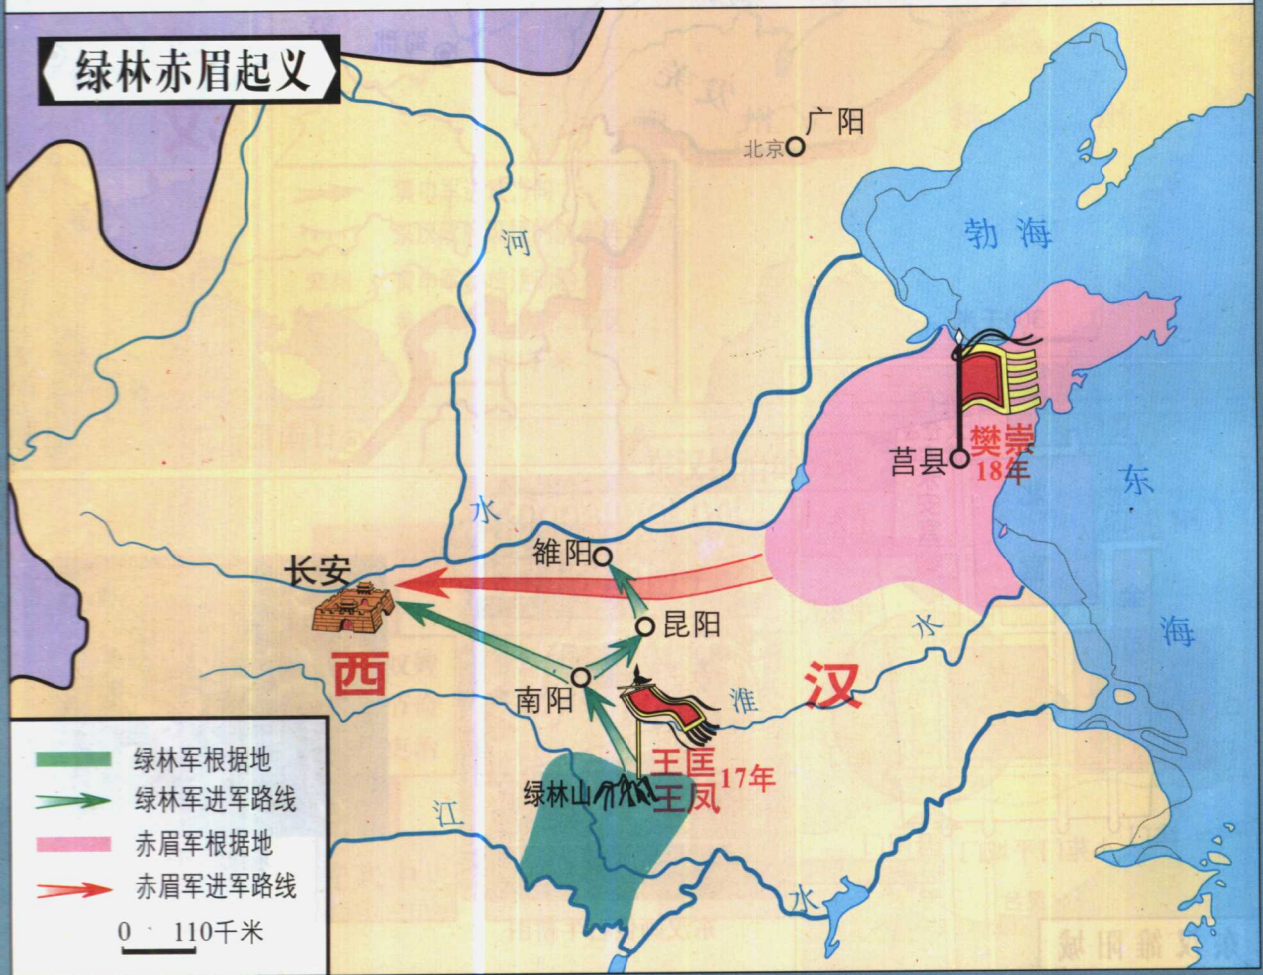

0 180千米

都江堰又叫“蒲堰”，直到今天仍在发挥着巨大的作用。左图为都江堰今貌，下图为都江堰古今对照图。

秦朝疆域

秦始皇像

注：秦统一六国后，实行郡县制，全国划分为36郡，后又增设4郡、析置6郡，除内史外共46郡。“◎”为36郡郡治，“●”为后置郡郡治。

秦咸阳附近

秦统一后的措施

灵渠

秦铜权 权身刻有始皇二十六年统一度量衡诏文

灵渠天平

统一文字

秦货币的统一

秦和匈奴对峙

陈胜吴广起义

陈胜 吴广起义

- 起义军进军路线
- 起义军活动地区
- 响应起义地区
- 项羽进军路线
- 刘邦进军路线

巨鹿之战

鸿门宴

在鸿门宴上，项羽谋士范增指使项庄借舞剑杀刘邦，但被项伯多次挡住，使刘邦终于逃脱。

楚汉战争

西汉时期全图

七国之乱形势

昆阳之战

绿林赤眉起义

东汉时期全图

0 300千米

东汉雒阳城

东汉画像石牛耕图

东汉铜车马

黄巾起义

东汉统治的兴衰