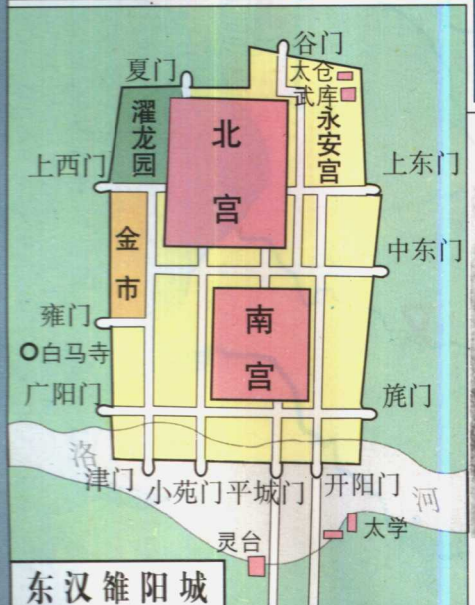

0 180千米

都江堰又叫“蒲堰”，直到今天仍在发挥着巨大的作用。左图为都江堰今貌，下图为都江堰古今对照图。

秦朝疆域

秦始皇像

注：秦统一六国后，实行郡县制，全国划分为36郡，后又增设4郡、析置6郡，除内史外共46郡。“◎”为36郡郡治，“●”为后置郡郡治。

秦咸阳附近

秦统一后的措施

灵渠

秦铜权 权身刻有始皇二十六年统一度量衡诏文

灵渠天平

统一文字

秦货币的统一

秦和匈奴对峙

陈胜吴广起义

陈胜 吴广起义

- 起义军进军路线
- 起义军活动地区
- 响应起义地区
- 项羽进军路线
- 刘邦进军路线

巨鹿之战

鸿门宴

在鸿门宴上，项羽谋士范增指使项庄借舞剑杀刘邦，但被项伯多次挡住，使刘邦终于逃脱。

楚汉战争

西汉时期全图

七国之乱形势

昆阳之战

绿林赤眉起义

东汉时期全图

0 300千米

东汉雒阳城

东汉画像石牛耕图

东汉铜车马

黄巾起义

东汉统治的兴衰