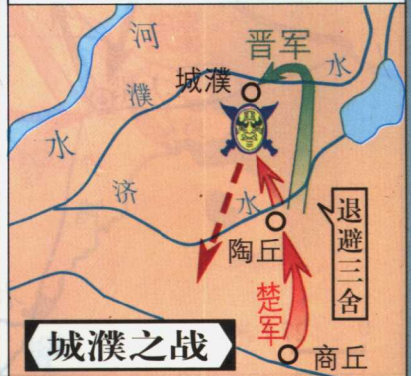

在我国境内已发现的氏族公社遗址达7000处左右

中国古代传说和大禹治水

黄帝和尧舜禹的传说

周武王伐纣

西周形势

宗法制

分封制

春秋列国形势

- 齐国扩张路线
 - 楚国扩张路线
 - 吴国进军路线
 - 越国进军路线
- 0 150千米

春秋五霸

齐桓公	宋襄公	晋文公	秦穆公	楚庄王
另一说为：				
齐桓公	晋文公	楚庄王	吴王阖闾	越王勾践

越王勾践剑

城濮之战

战国形势

战国七雄

齐、楚、燕、韩、赵、魏、秦

0 180千米

都江堰又叫“蒲堰”，直到今天仍在发挥着巨大的作用。左图为都江堰今貌，下图为都江堰古今对照图。

秦朝疆域

秦始皇像

注：秦统一六国后，实行郡县制，全国划分为36郡，后又增设4郡、析置6郡，除内史外共46郡。“◎”为36郡郡治，“●”为后置郡郡治。

秦咸阳附近

秦统一后的措施

灵渠