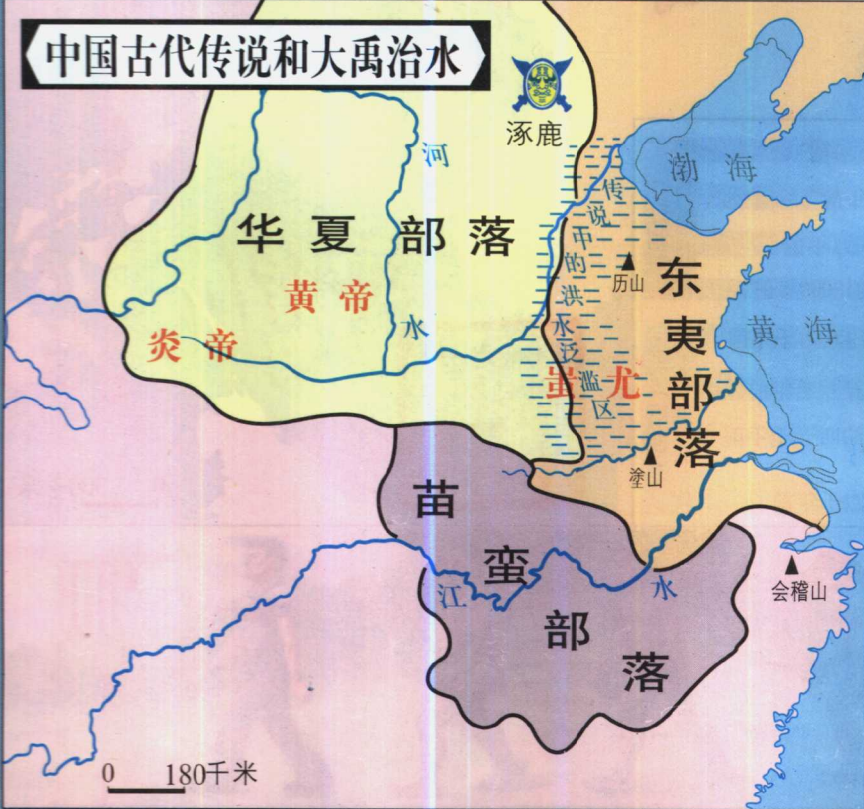

中国远古人类主要遗址·····	1	昆阳之战·····	13
中国氏族公社主要遗址·····	2	绿林赤眉起义·····	13
中国古代传说和大禹治水·····	2	东汉时期全图·····	14
夏朝形势·····	3	东汉雒阳城·····	14
商朝形势·····	3	黄巾起义·····	15
商纣时殷都形势·····	3	东汉统治的兴衰(图示)·····	15
殷墟·····	3	关中水利·····	16
周武王伐纣·····	4	汉手工业商业分布·····	16
西周形势 附:分封制、宗法制表·····	4	两汉与匈奴的和战(图示)·····	17
春秋列国形势 附:城濮之战·····	5	西汉反击匈奴·····	17
战国形势·····	5	张骞通西域及丝绸之路·····	18
匡魏救赵·····	6	班超经营西域·····	18
三陵之战·····	6	汉纸出土地点及造纸术传播·····	19
都江堰今貌·····	6	佛教传入和道教兴起·····	19
都江堰·····	6	东汉末年军阀割据形势·····	20
战国经济·····	7	官渡之战·····	20
秦灭六国·····	7	赤壁之战·····	21
长平之战·····	7	三国鼎立·····	22
秦朝疆域·····	8	西晋时期全图·····	23
秦咸阳附近·····	9	八王之乱形势·····	24
灵渠·····	9	西晋境内内迁各族的分布·····	24
秦和匈奴对峙·····	10	东晋和十六国形势·····	25
宗胜吴广起义·····	10	东晋前秦形势·····	26
三鹿之战·····	11	淝水之战·····	26
楚汉战争·····	11	南北朝并立形势·····	27
西汉时期全图·····	12	北魏迁都·····	28
西汉长安城·····	12	北魏孝文帝改革(图示)·····	29
七国之乱形势·····	13		

中国远古人类主要遗址

原始社会	远古人类	元谋人	距今约170万年前	旧石器(打制)时代	
		蓝田人	距今约80万年前		
		北京人	距今约70-20万年前		
	氏族公社	母系氏族	山顶洞人	距今约18000年前	新石器(磨制)时代
			河姆渡原始居民	约五六千年前	
		半坡原始居民	约五六千年前		
		父系氏族	大汶口原始居民	约四五千年前	
			传说中的黄帝	约四千年前	

中国氏族公社主要遗址

在我国境内已发现的氏族公社遗址达7000处左右

中国古代传说和大禹治水

黄帝和尧舜禹的传说

周武王伐纣

西周形势

宗法制

分封制

春秋列国形势

0 180千米

都江堰又叫“蒲堰”，直到今天仍在发挥着巨大的作用。左图为都江堰今貌，下图为都江堰古今对照图。

秦朝疆域

秦始皇像

注：秦统一六国后，实行郡县制，全国划分为36郡，后又增设4郡、析置6郡，除内史外共46郡。“◎”为36郡郡治，“●”为后置郡郡治。

秦咸阳附近

秦统一后的措施

灵渠