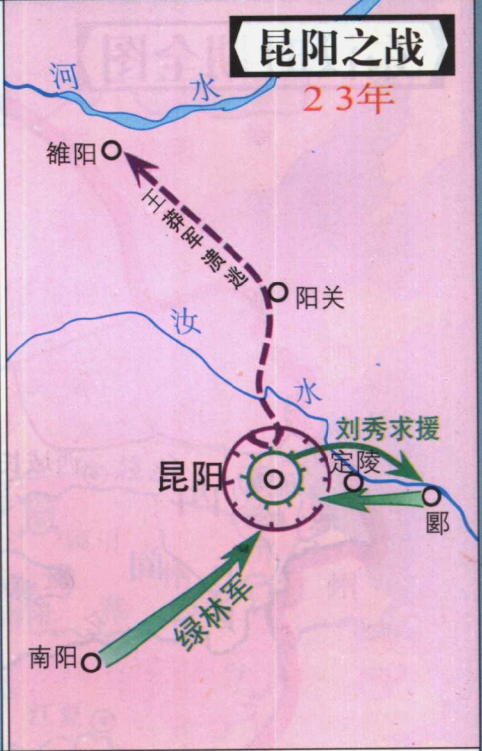

0 180千米

都江堰又叫“蒲堰”，直到今天仍在发挥着巨大的作用。左图为都江堰今貌，下图为都江堰古今对照图。

秦朝疆域

秦始皇像

注：秦统一六国后，实行郡县制，全国划分为36郡，后又增设4郡、析置6郡，除内史外共46郡。“◎”为36郡郡治，“●”为后置郡郡治。

秦咸阳附近

秦统一后的措施

灵渠

秦铜权 权身刻有始皇二十六年统一度量衡诏文

灵渠天平

统一文字

秦货币的统一

秦和匈奴对峙

陈胜吴广起义

陈胜 吴广起义

- 起义军进军路线
- 起义军活动地区
- 响应起义地区
- 项羽进军路线
- 刘邦进军路线

巨鹿之战

鸿门宴

在鸿门宴上，项羽谋士范增指使项庄借舞剑杀刘邦，但被项伯多次挡住，使刘邦终于逃脱。

楚汉战争

西汉时期全图

七国之乱形势

昆阳之战

绿林赤眉起义

东汉时期全图

0 300千米

东汉雒阳城

东汉画像石牛耕图

东汉铜车马

黄巾起义

东汉统治的兴衰