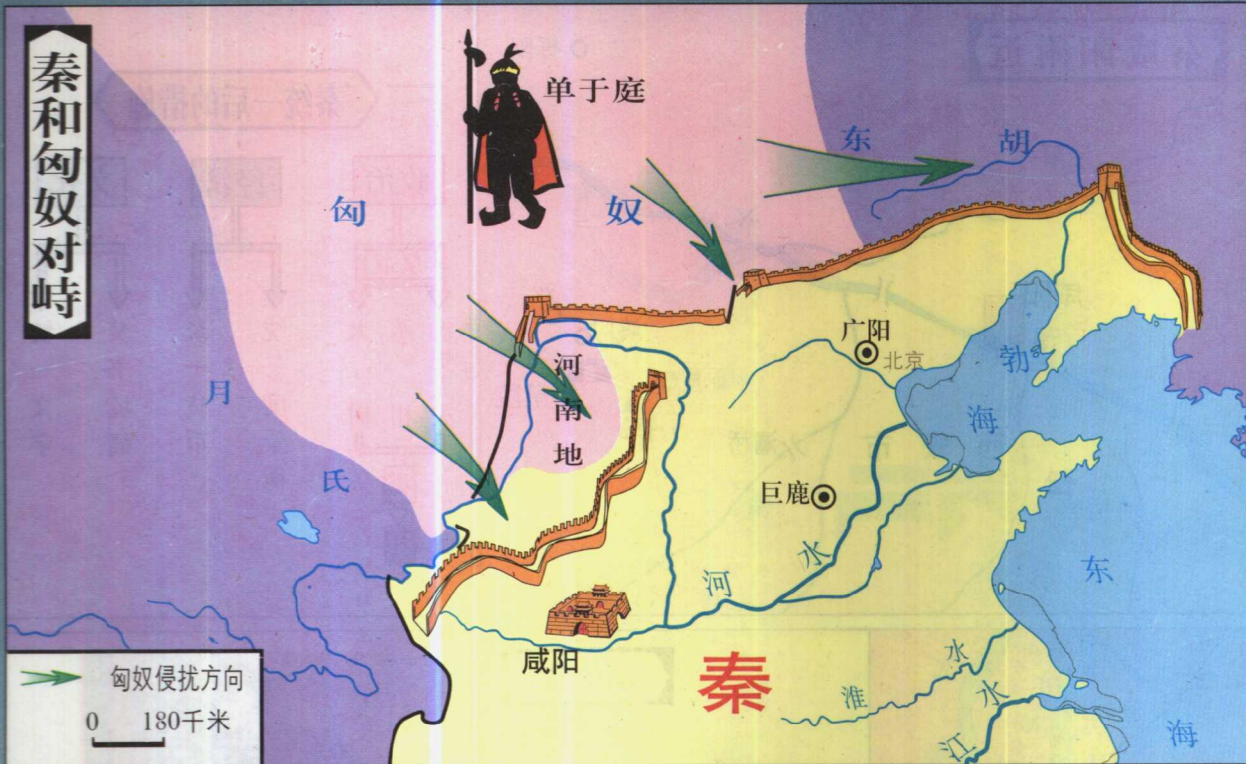

中国远古人类主要遗址

原始社会	远古人类	元谋人	距今约170万年前	旧石器(打制)时代	
		蓝田人	距今约80万年前		
		北京人	距今约70-20万年前		
	氏族公社	母系氏族	山顶洞人	距今约18000年前	新石器(磨制)时代
			河姆渡原始居民	约五六千年前	
		半坡原始居民	约五六千年前		
		父系氏族	大汶口原始居民	约四五千年前	
			传说中的黄帝	约四千年前	

中国氏族公社主要遗址

0 180千米

都江堰又叫“蒲堰”，直到今天仍在发挥着巨大的作用。左图为都江堰今貌，下图为都江堰古今对照图。

秦朝疆域

秦始皇像

注：秦统一六国后，实行郡县制，全国划分为36郡，后又增设4郡、析置6郡，除内史外共46郡。“◎”为36郡郡治，“●”为后置郡郡治。

秦咸阳附近

秦统一后的措施

灵渠

秦铜权 权身刻有始皇二十六年统一度量衡诏文

灵渠天平

统一文字

秦货币的统一

秦和匈奴对峙

陈胜吴广起义

陈胜 吴广起义

- 起义军进军路线
- 起义军活动地区
- 响应起义地区
- 项羽进军路线
- 刘邦进军路线

巨鹿之战

鸿门宴

在鸿门宴上，项羽谋士范增指使项庄借舞剑杀刘邦，但被项伯多次挡住，使刘邦终于逃脱。

楚汉战争

西汉时期全图

七国之乱形势

昆阳之战

绿林赤眉起义