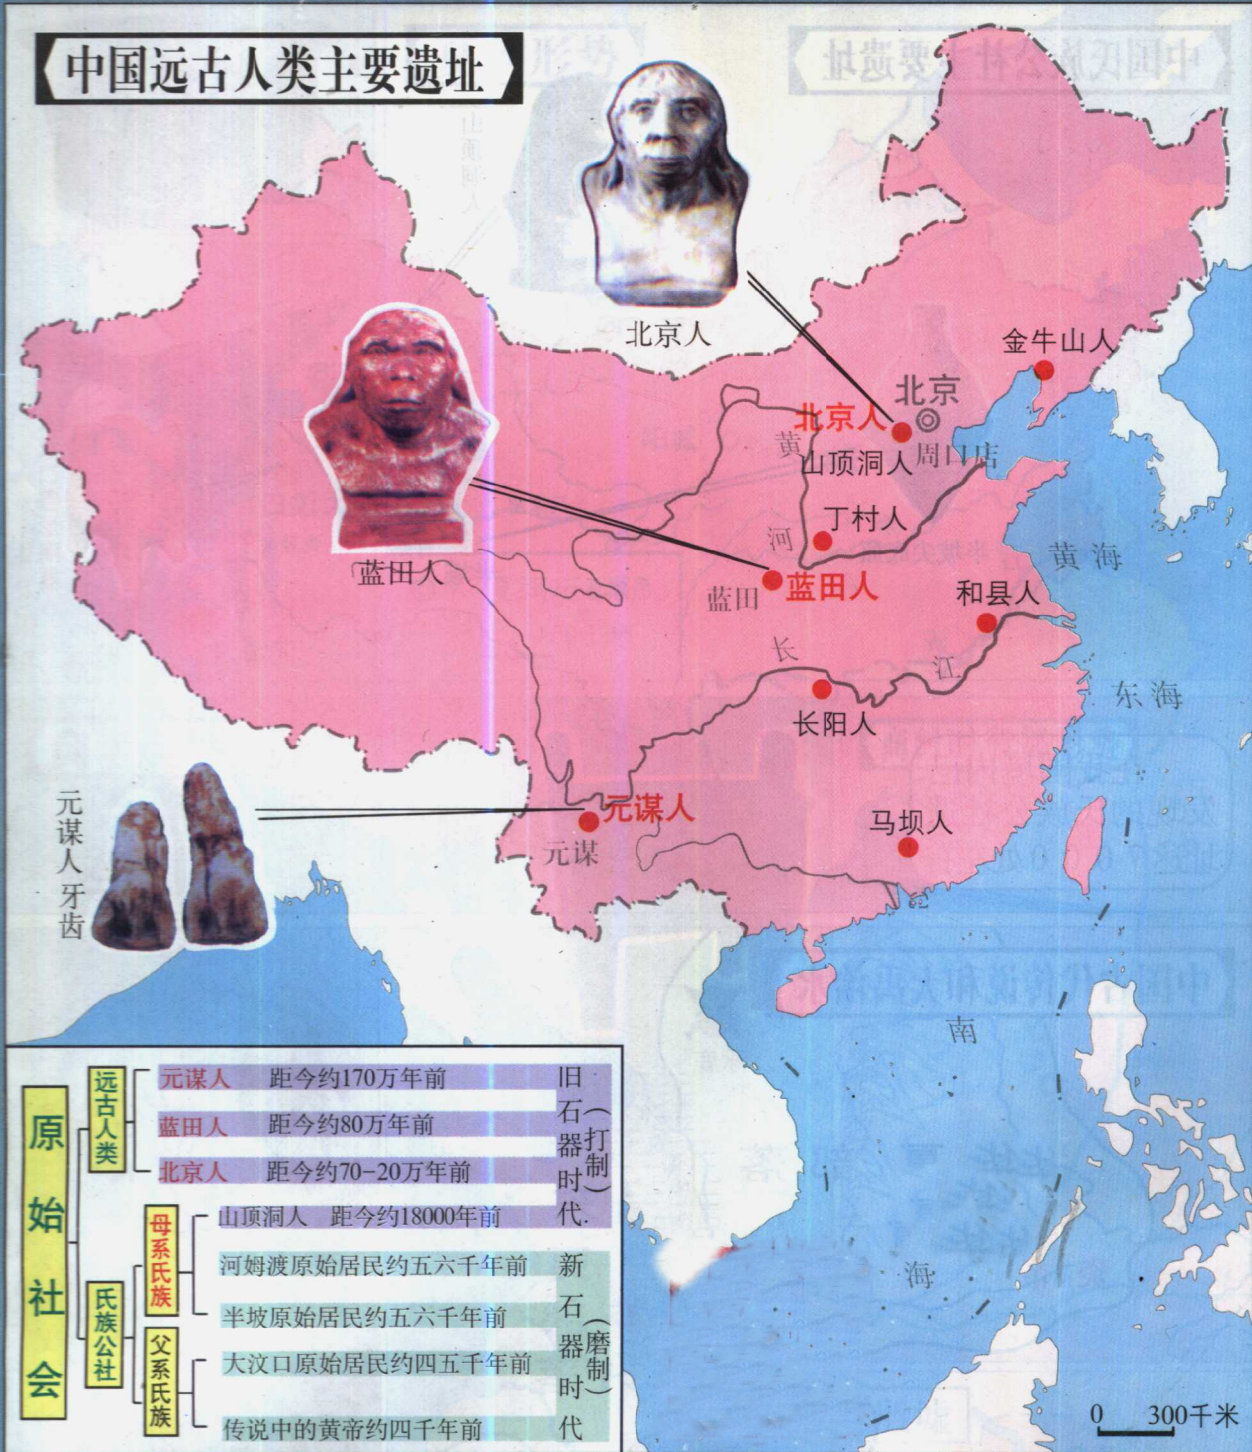

中国远古人类主要遗址

原始社会	远古人类	元谋人	距今约170万年前	旧石器(打制)时代	
		蓝田人	距今约80万年前		
		北京人	距今约70-20万年前		
	氏族公社	母系氏族	山顶洞人	距今约18000年前	新石器(磨制)时代
			河姆渡原始居民	约五六千年前	
		半坡原始居民	约五六千年前		
		父系氏族	大汶口原始居民	约四五千年前	
			传说中的黄帝	约四千年前	

中国氏族公社主要遗址

- 齐国扩张路线
 - 楚国扩张路线
 - 吴国进军路线
 - 越国进军路线
- 0 150千米

春秋五霸

齐桓公	宋襄公	晋文公	秦穆公	楚庄王
另一说为：				
齐桓公	晋文公	楚庄王	吴王阖闾	越王勾践

越王勾践剑

城濮之战

战国形势

战国七雄

齐、楚、燕、韩、赵、魏、秦

0 180千米

都江堰又叫“蒲堰”，直到今天仍在发挥着巨大的作用。左图为都江堰今貌，下图为都江堰古今对照图。

秦朝疆域

秦始皇像

注：秦统一六国后，实行郡县制，全国划分为36郡，后又增设4郡、析置6郡，除内史外共46郡。“◎”为36郡郡治，“●”为后置郡郡治。

秦咸阳附近

秦统一后的措施

灵渠

秦铜权 权身刻有始皇二十六年统一度量衡诏文

灵渠天平

统一文字

秦货币的统一

秦和匈奴对峙

陈胜吴广起义

陈胜 吴广起义

- 起义军进军路线
- 起义军活动地区
- 响应起义地区
- 项羽进军路线
- 刘邦进军路线