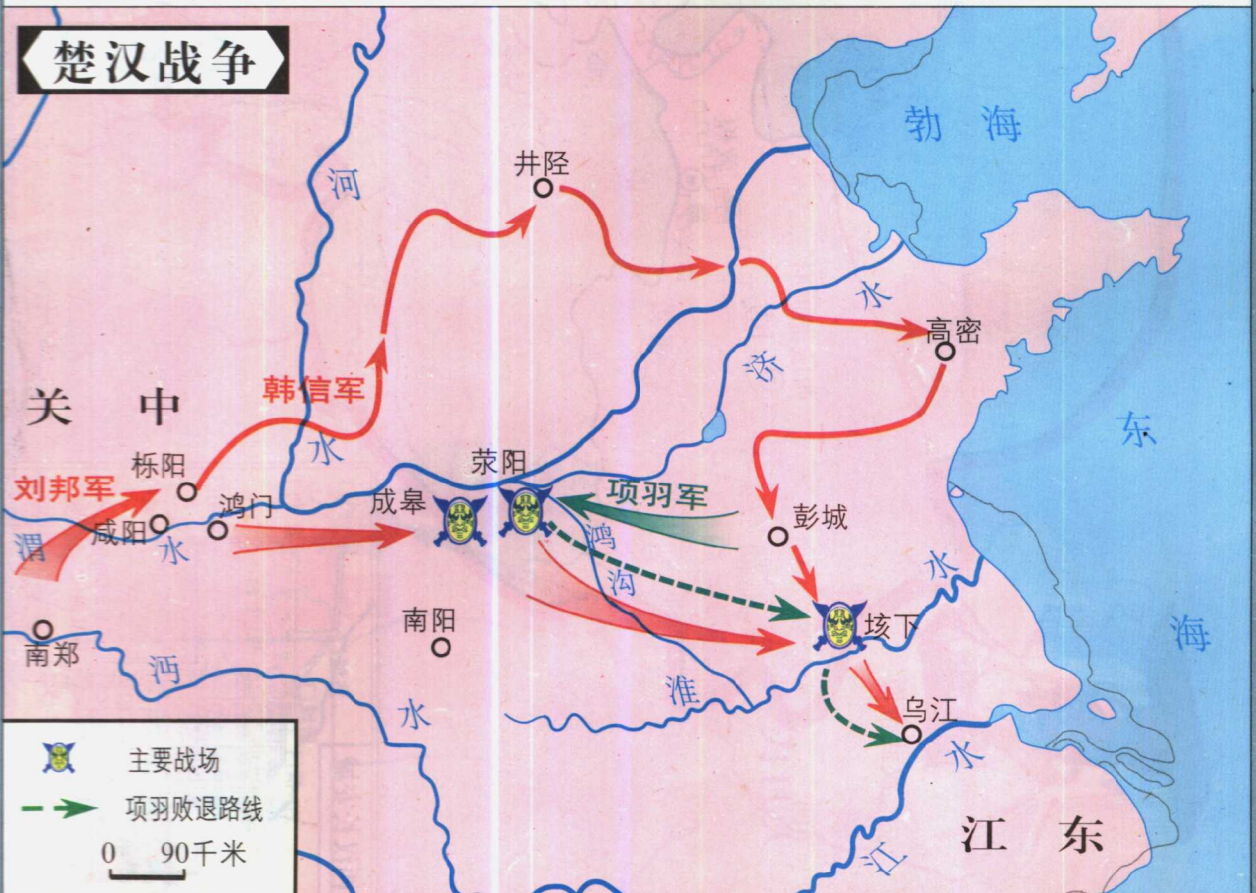

0 180千米

都江堰又叫“蒲堰”，直到今天仍在发挥着巨大的作用。左图为都江堰今貌，下图为都江堰古今对照图。

秦朝疆域

秦始皇像

注：秦统一六国后，实行郡县制，全国划分为36郡，后又增设4郡、析置6郡，除内史外共46郡。“◎”为36郡郡治，“●”为后置郡郡治。

秦咸阳附近

秦统一后的措施

灵渠

秦铜权 权身刻有始皇二十六年统一度量衡诏文

灵渠天平

统一文字

秦货币的统一

秦和匈奴对峙

陈胜吴广起义

陈胜 吴广起义

- 起义军进军路线
- 起义军活动地区
- 响应起义地区
- 项羽进军路线
- 刘邦进军路线

巨鹿之战

鸿门宴

在鸿门宴上，项羽谋士范增指使项庄借舞剑杀刘邦，但被项伯多次挡住，使刘邦终于逃脱。

楚汉战争

西汉时期全图

七国之乱形势

昆阳之战

绿林赤眉起义

东汉时期全图

0 300千米

东汉雒阳城

东汉画像石牛耕图

东汉铜车马

黄巾起义

东汉统治的兴衰