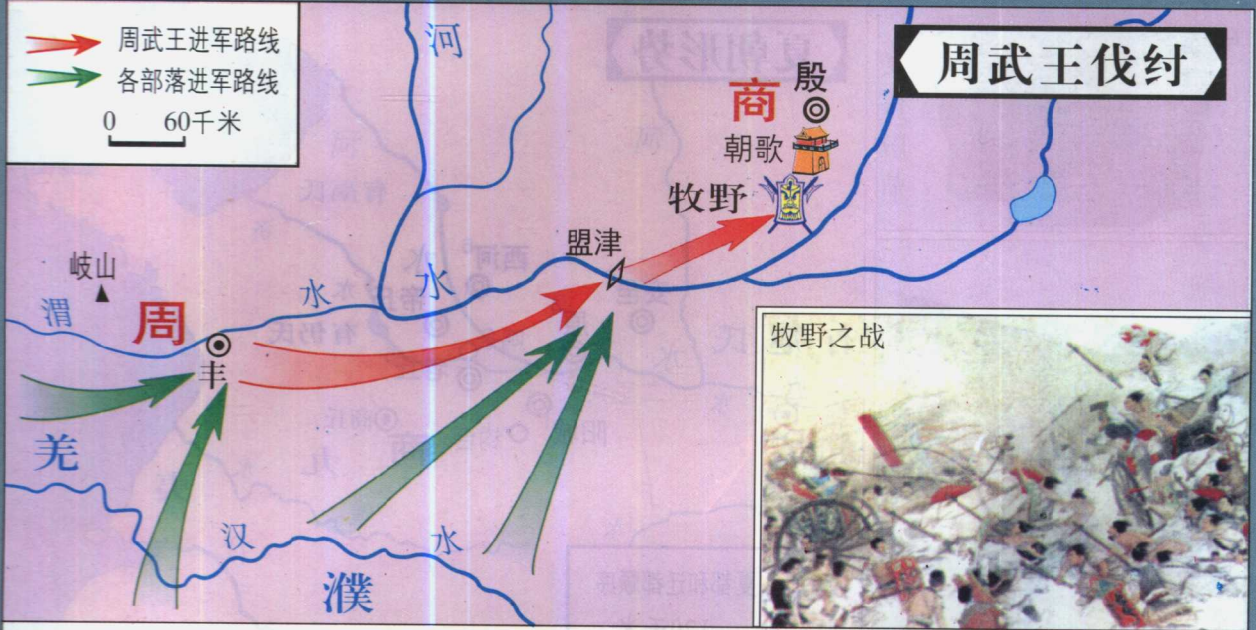

中国远古人类主要遗址

原始社会	远古人类	元谋人	距今约170万年前	旧石器(打制)时代	
		蓝田人	距今约80万年前		
		北京人	距今约70-20万年前		
	氏族公社	母系氏族	山顶洞人	距今约18000年前	新石器(磨制)时代
			河姆渡原始居民	约五六千年前	
		半坡原始居民	约五六千年前		
		父系氏族	大汶口原始居民	约四五千年前	
			传说中的黄帝	约四千年前	

中国氏族公社主要遗址

在我国境内已发现的氏族公社遗址达7000处左右

中国古代传说和大禹治水

黄帝和尧舜禹的传说

周武王伐纣

西周形势

宗法制

分封制

春秋列国形势

- 齐国扩张路线
 - 楚国扩张路线
 - 吴国进军路线
 - 越国进军路线
- 0 150千米

春秋五霸

齐桓公	宋襄公	晋文公	秦穆公	楚庄王
另一说为：				
齐桓公	晋文公	楚庄王	吴王阖闾	越王勾践

越王勾践剑

城濮之战

战国形势

战国七雄

齐、楚、燕、韩、赵、魏、秦

0 180千米

都江堰又叫“蒲堰”，直到今天仍在发挥着巨大的作用。左图为都江堰今貌，下图为都江堰古今对照图。

秦朝疆域

秦始皇像

注：秦统一六国后，实行郡县制，全国划分为36郡，后又增设4郡、析置6郡，除内史外共46郡。“◎”为36郡郡治，“●”为后置郡郡治。

秦咸阳附近

秦统一后的措施

灵渠