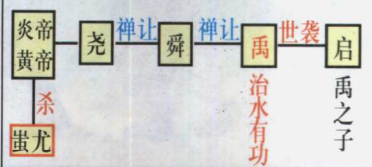

中国远古人类主要遗址·····	1	昆阳之战·····	13
中国氏族公社主要遗址·····	2	绿林赤眉起义·····	13
中国古代传说和大禹治水·····	2	东汉时期全图·····	14
夏朝形势·····	3	东汉雒阳城·····	14
商朝形势·····	3	黄巾起义·····	15
商纣时殷都形势·····	3	东汉统治的兴衰(图示)·····	15
殷墟·····	3	关中水利·····	16
周武王伐纣·····	4	汉手工业商业分布·····	16
西周形势 附:分封制、宗法制表·····	4	两汉与匈奴的和战(图示)·····	17
春秋列国形势 附:城濮之战·····	5	西汉反击匈奴·····	17
战国形势·····	5	张骞通西域及丝绸之路·····	18
匡魏救赵·····	6	班超经营西域·····	18
三陵之战·····	6	汉纸出土地点及造纸术传播·····	19
都江堰今貌·····	6	佛教传入和道教兴起·····	19
都江堰·····	6	东汉末年军阀割据形势·····	20
战国经济·····	7	官渡之战·····	20
秦灭六国·····	7	赤壁之战·····	21
长平之战·····	7	三国鼎立·····	22
秦朝疆域·····	8	西晋时期全图·····	23
秦咸阳附近·····	9	八王之乱形势·····	24
灵渠·····	9	西晋境内内迁各族的分布·····	24
秦和匈奴对峙·····	10	东晋和十六国形势·····	25
宗胜吴广起义·····	10	东晋前秦形势·····	26
三鹿之战·····	11	淝水之战·····	26
楚汉战争·····	11	南北朝并立形势·····	27
西汉时期全图·····	12	北魏迁都·····	28
西汉长安城·····	12	北魏孝文帝改革(图示)·····	29
七国之乱形势·····	13		

中国远古人类主要遗址

原始社会	远古人类	元谋人	距今约170万年前	旧石器(打制)时代	
		蓝田人	距今约80万年前		
		北京人	距今约70-20万年前		
	氏族公社	母系氏族	山顶洞人	距今约18000年前	新石器(磨制)时代
			河姆渡原始居民	约五六千年前	
		半坡原始居民	约五六千年前		
		父系氏族	大汶口原始居民	约四五千年前	
			传说中的黄帝	约四千年前	

中国氏族公社主要遗址

在我国境内已发现的氏族公社遗址达7000处左右

中国古代传说和大禹治水

黄帝和尧舜禹的传说

周武王伐纣

西周形势

宗法制

分封制

春秋列国形势

0 180千米

都江堰又叫“蒲堰”，直到今天仍在发挥着巨大的作用。左图为都江堰今貌，下图为都江堰古今对照图。

秦朝疆域

秦始皇像

注：秦统一六国后，实行郡县制，全国划分为36郡，后又增设4郡、析置6郡，除内史外共46郡。“◎”为36郡郡治，“●”为后置郡郡治。

秦咸阳附近

秦统一后的措施

灵渠