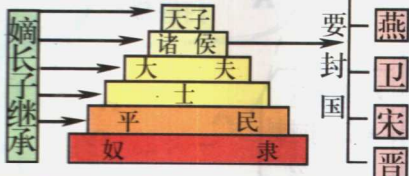

在我国境内已发现的氏族公社遗址达7000处左右

中国古代传说和大禹治水

黄帝和尧舜禹的传说

周武王伐纣

西周形势

宗法制

分封制

春秋列国形势

0 180千米

都江堰又叫“蒲堰”，直到今天仍在发挥着巨大的作用。左图为都江堰今貌，下图为都江堰古今对照图。

秦朝疆域

秦始皇像

注：秦统一六国后，实行郡县制，全国划分为36郡，后又增设4郡、析置6郡，除内史外共46郡。“◎”为36郡郡治，“●”为后置郡郡治。

秦咸阳附近

秦统一后的措施

灵渠