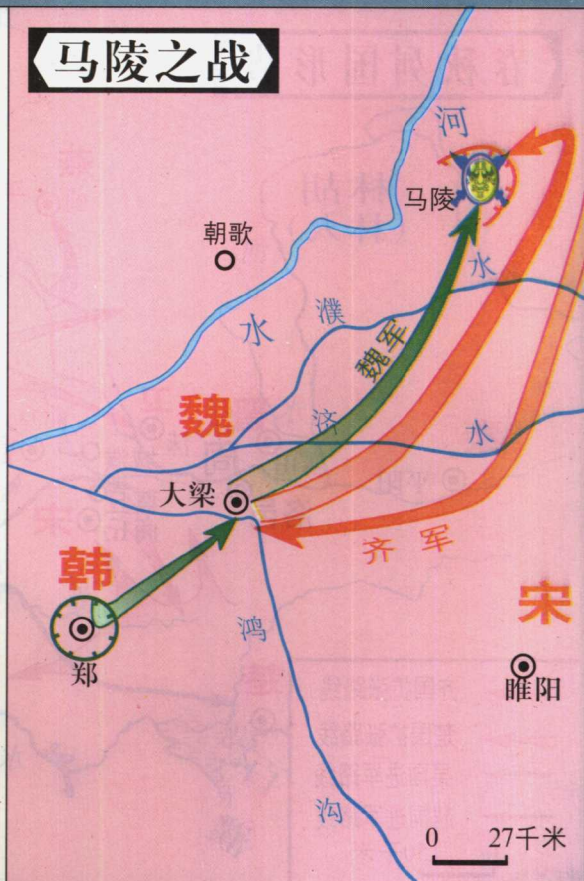

- 齐国扩张路线
 - 楚国扩张路线
 - 吴国进军路线
 - 越国进军路线
- 0 150千米

春秋五霸

齐桓公	宋襄公	晋文公	秦穆公	楚庄王
另一说为：				
齐桓公	晋文公	楚庄王	吴王阖闾	越王勾践

越王勾践剑

城濮之战

战国形势

战国七雄

齐、楚、燕、韩、赵、魏、秦

0 180千米

都江堰又叫“蒲堰”，直到今天仍在发挥着巨大的作用。左图为都江堰今貌，下图为都江堰古今对照图。

秦朝疆域

秦始皇像

注：秦统一六国后，实行郡县制，全国划分为36郡，后又增设4郡、析置6郡，除内史外共46郡。“◎”为36郡郡治，“●”为后置郡郡治。

秦咸阳附近

秦统一后的措施

灵渠

秦铜权 权身刻有始皇二十六年统一度量衡诏文

灵渠天平

统一文字

秦货币的统一

秦和匈奴对峙

陈胜吴广起义

陈胜 吴广起义

- 起义军进军路线
- 起义军活动地区
- 响应起义地区
- 项羽进军路线
- 刘邦进军路线

巨鹿之战

鸿门宴

在鸿门宴上，项羽谋士范增指使项庄借舞剑杀刘邦，但被项伯多次挡住，使刘邦终于逃脱。

楚汉战争

西汉时期全图

七国之乱形势

昆阳之战

绿林赤眉起义