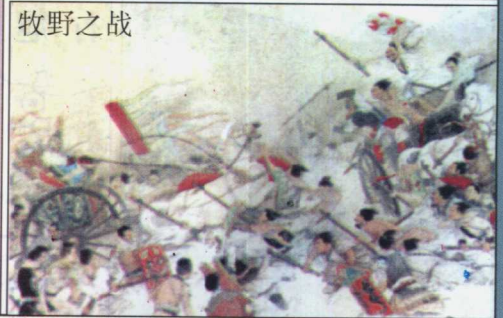

在我国境内已发现的氏族公社遗址达7000处左右

中国古代传说和大禹治水

黄帝和尧舜禹的传说

周武王伐纣

西周形势

宗法制

分封制

春秋列国形势

0 180千米

都江堰又叫“蒲堰”，直到今天仍在发挥着巨大的作用。左图为都江堰今貌，下图为都江堰古今对照图。

秦朝疆域

秦始皇像

注：秦统一六国后，实行郡县制，全国划分为36郡，后又增设4郡、析置6郡，除内史外共46郡。“◎”为36郡郡治，“●”为后置郡郡治。

秦咸阳附近

秦统一后的措施

灵渠