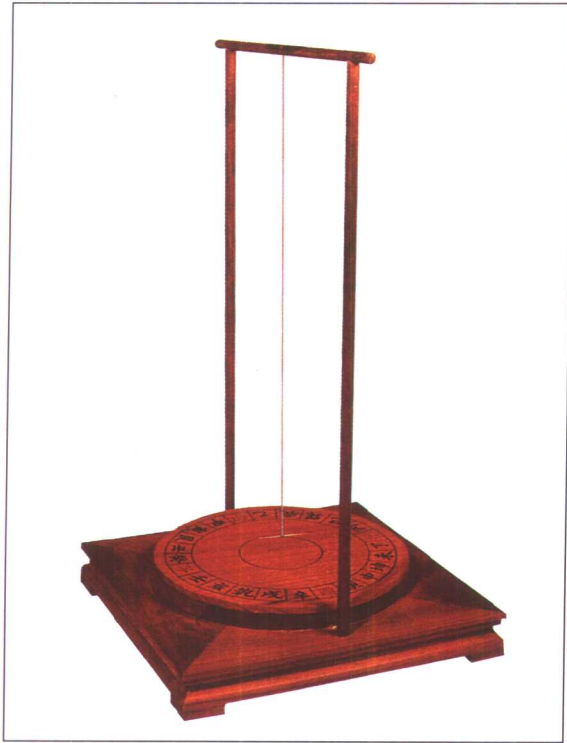

---

2000.10.17  
北京图书大厦  
No.0038300

(赣科版图书凡属印装错误,可向出版社出版科或承印厂调换)

笔者在进行罗盘研究

指南车模型

汉代司南

唐代天文铜镜（公元8世纪）

北宋缕悬法指南针

北宋水浮法指南针之一

北宋水浮法指南针之二

元代指南龟模型

明代航海水罗盘

明代铜体风水水罗盘

清代象牙风水水罗盘

清代航海旱罗盘

清代风水旱罗盘