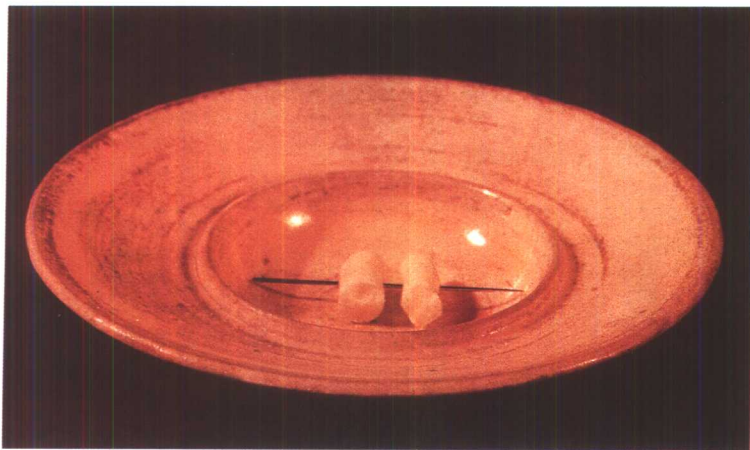

---

2000.10.17  
北京图书大厦  
No.0038300

(赣科版图书凡属印装错误,可向出版社出版科或承印厂调换)

笔者在进行罗盘研究

指南车模型

汉代司南

唐代天文铜镜（公元8世纪）

北宋缕悬法指南针

北宋水浮法指南针之一

北宋水浮法指南针之二

元代指南龟模型

明代航海水罗盘

明代铜体风水水罗盘

清代象牙风水水罗盘

清代航海旱罗盘

清代风水旱罗盘