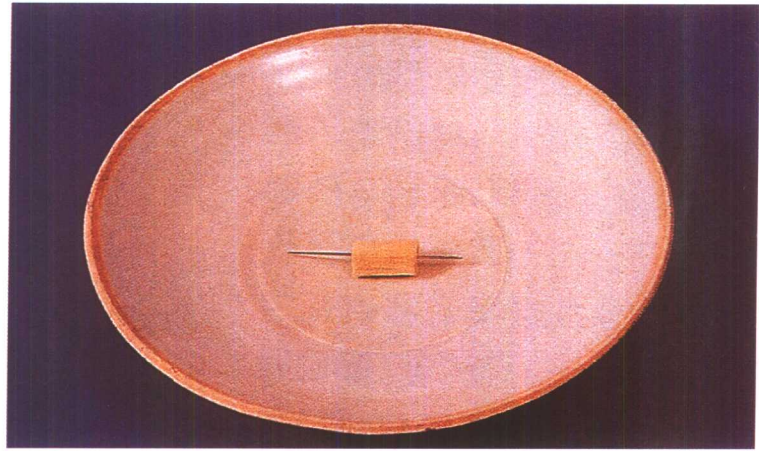

---

2000.10.17  
北京图书大厦  
No.0038300

(赣科版图书凡属印装错误,可向出版社出版科或承印厂调换)

笔者在进行罗盘研究

指南车模型

汉代司南

唐代天文铜镜（公元8世纪）

北宋缕悬法指南针

北宋水浮法指南针之一

北宋水浮法指南针之二

元代指南龟模型

明代航海水罗盘

明代铜体风水水罗盘

清代象牙风水水罗盘

清代航海旱罗盘

清代风水旱罗盘