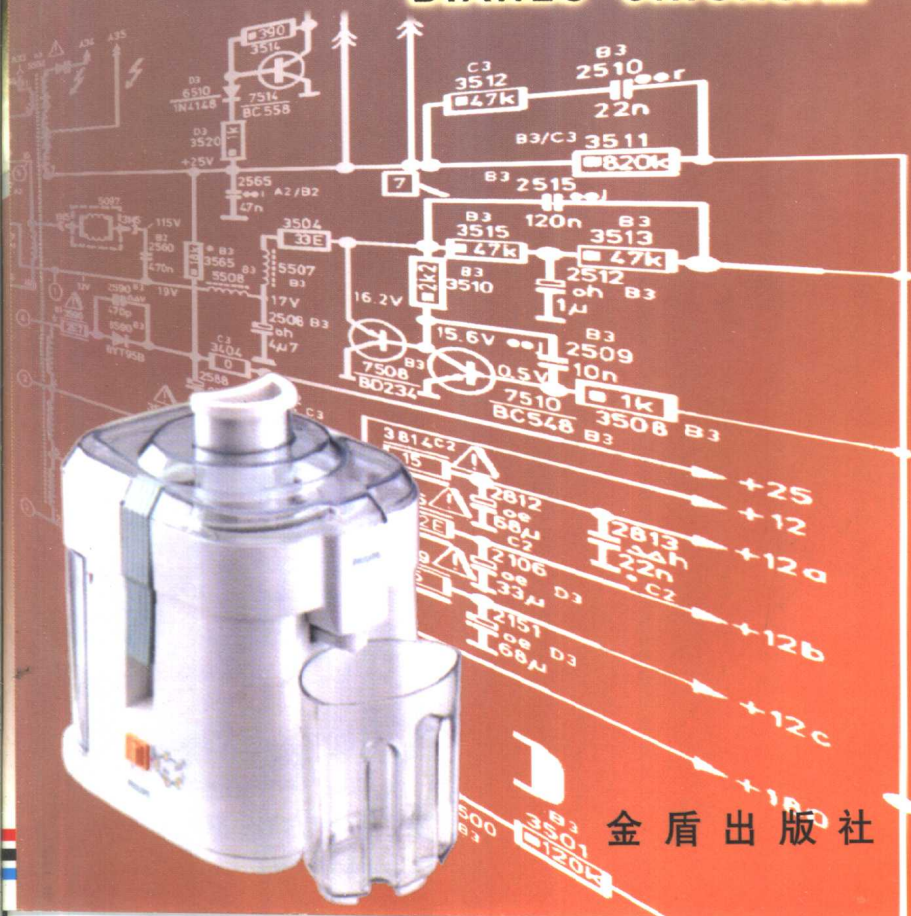

小家电 电路精选

XIAOJIADIAN
DIANLU JINGXUAN

金盾出版社