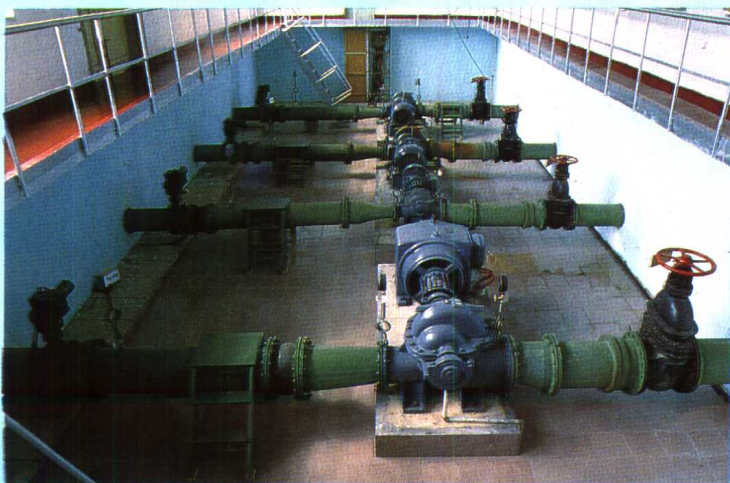

立体养牡蛎

对虾

河蟹

亭下水库大坝

水质测定 (奉化污水处理厂)

溪口湖山活动堰

奉化自来水厂机房

污水处理池 (美昌毛纺织厂)