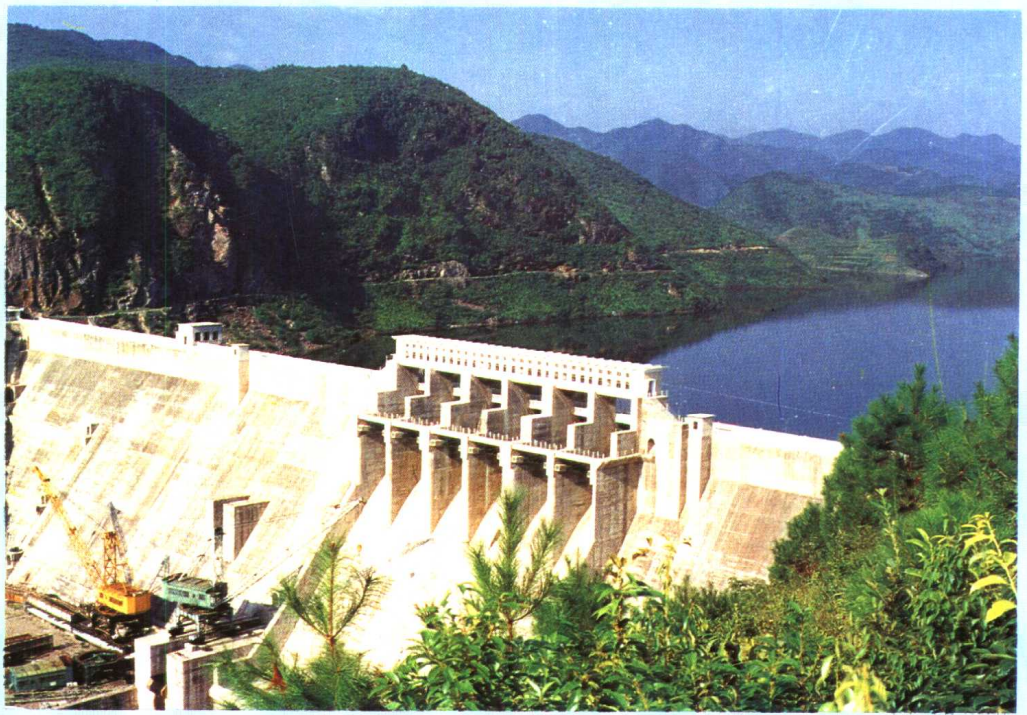

立体养牡蛎

对虾

河蟹

亭下水库大坝

水质测定 (奉化污水处理厂)

溪口湖山活动堰

奉化自来水厂机房

污水处理池 (美昌毛纺织厂)