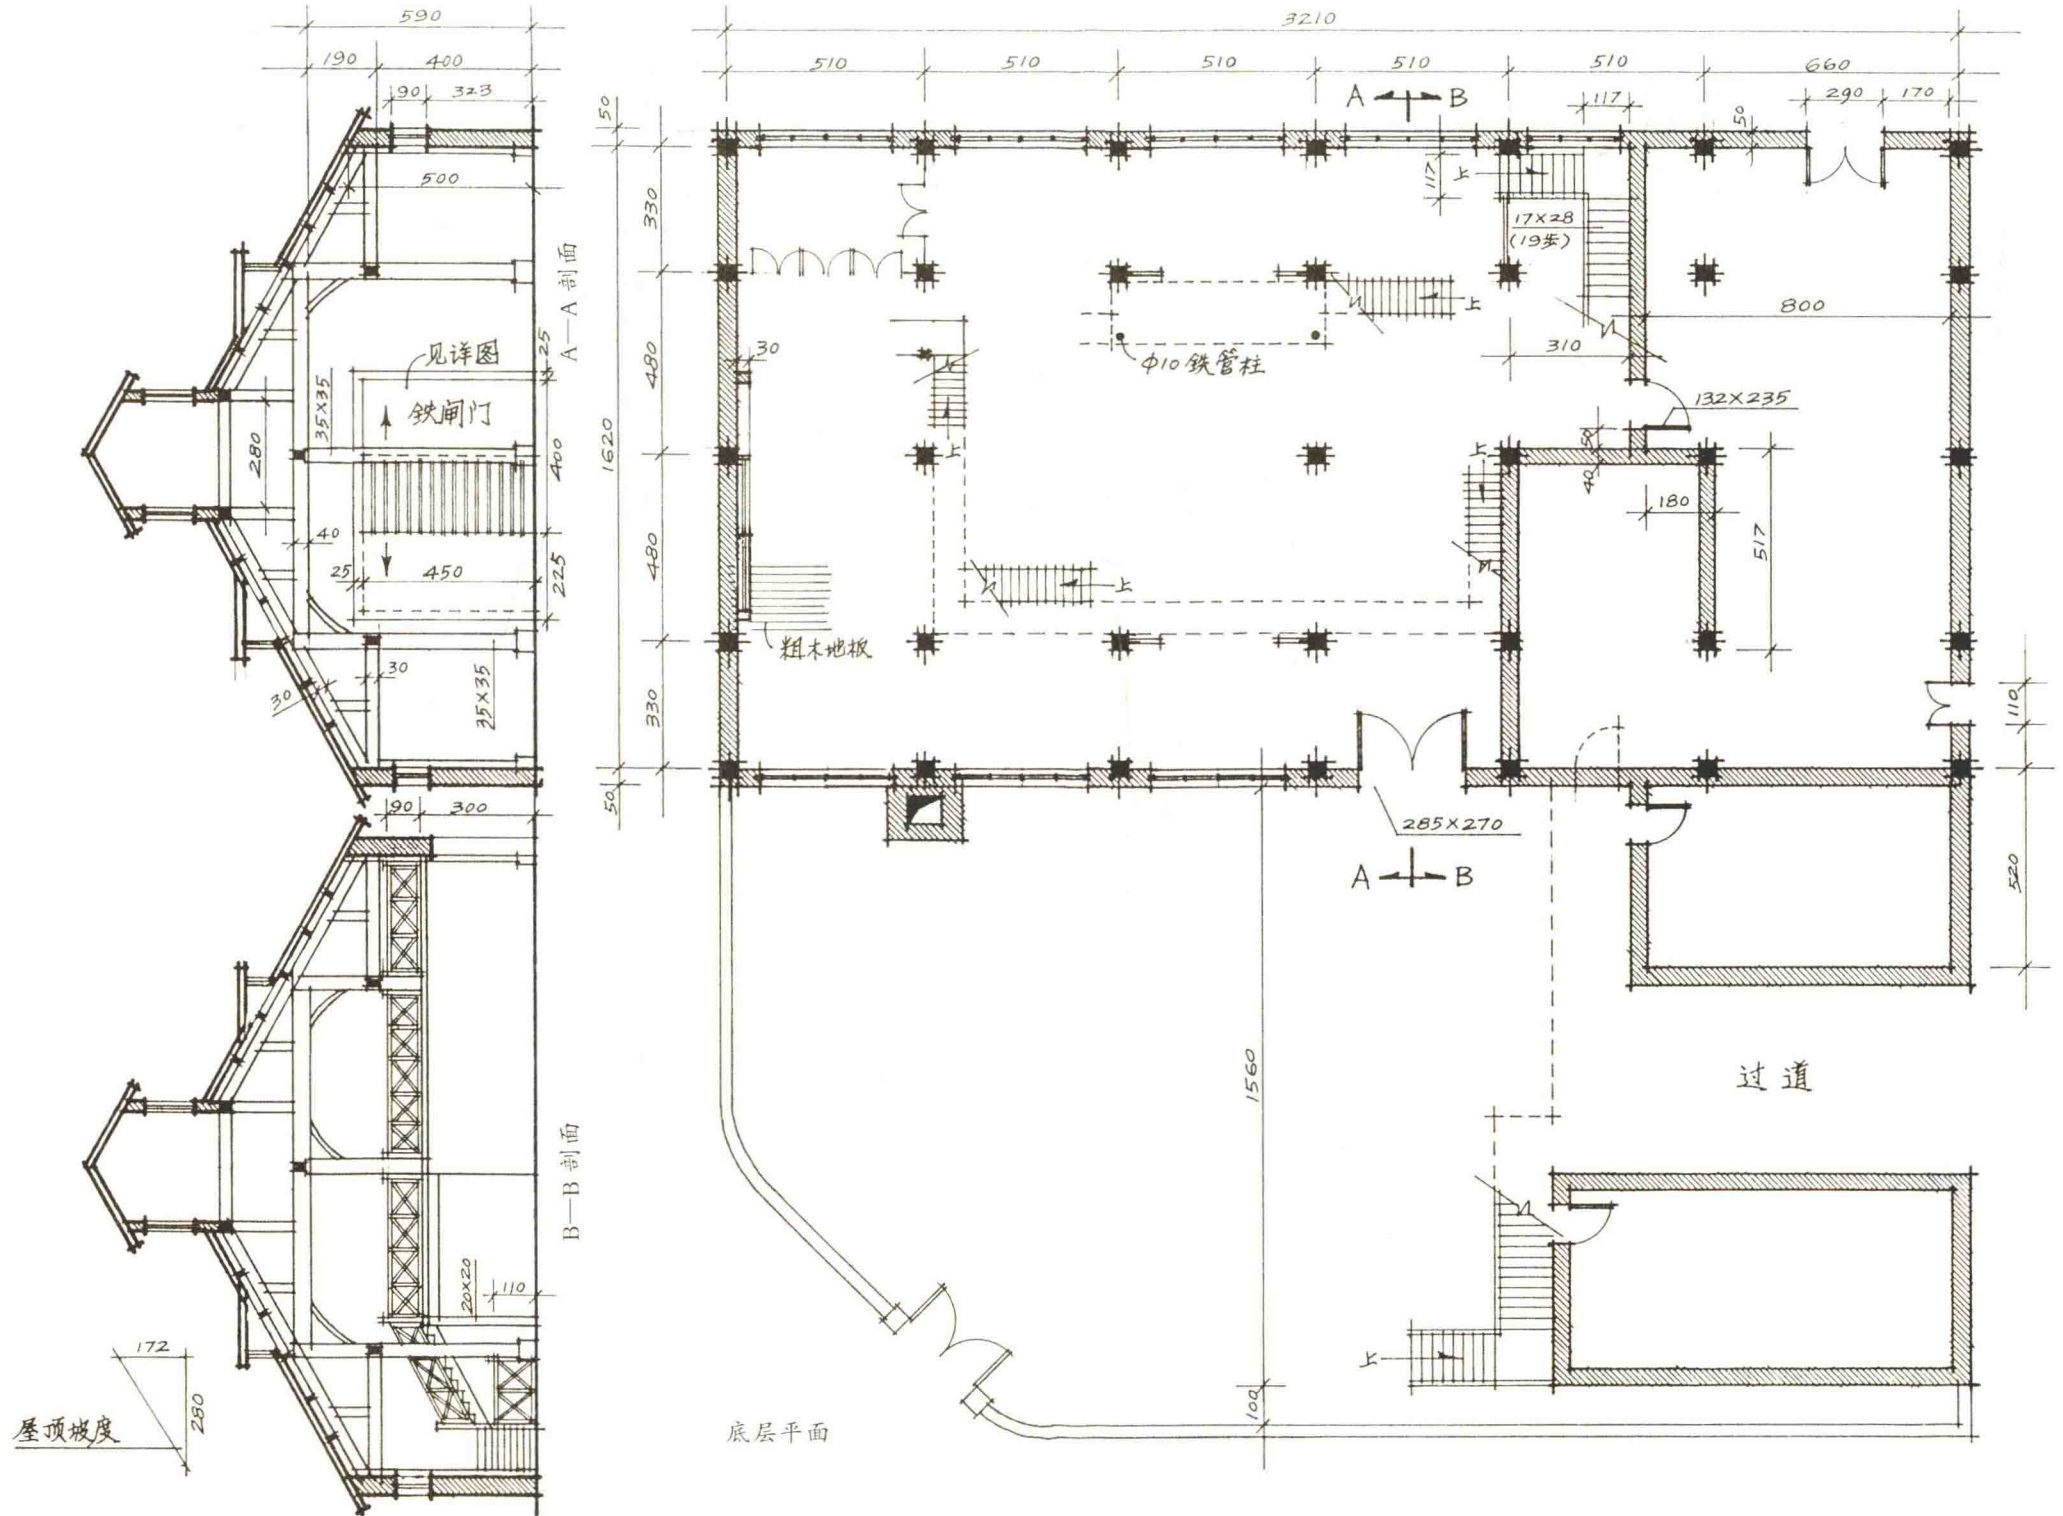

健身房(1) 单位: cm (2002.11.2)

健身房(2) 单位: cm (2002.11.20)

健身房闸门 单位: cm (2002.12.2)

健身房木人桩与车墩南京路广告牌详图 单位：cm（左：2002.12.3；右：2002.12.5）

车墩南京路广告牌详图 单位: cm (2002.12.5)

季常家平面图 单位: cm (2002.6.7)

A—A 剖面

B—B 剖面

季常家剖面图(1) 单位: cm (2002.6.10)

季常家剖面图(2) 单位: cm (2002.6.10)

说明：四根主结构用杉木，其他
皆用旧竹杆和麻绳、席子，
木栅栏用木材

大欢门 单位：cm (2002.6.27)

说明：主体结构（四柱）用杉木，其他皆用旧竹杆和麻绳、席子

演诗会大门 单位：cm（2002.6.28）