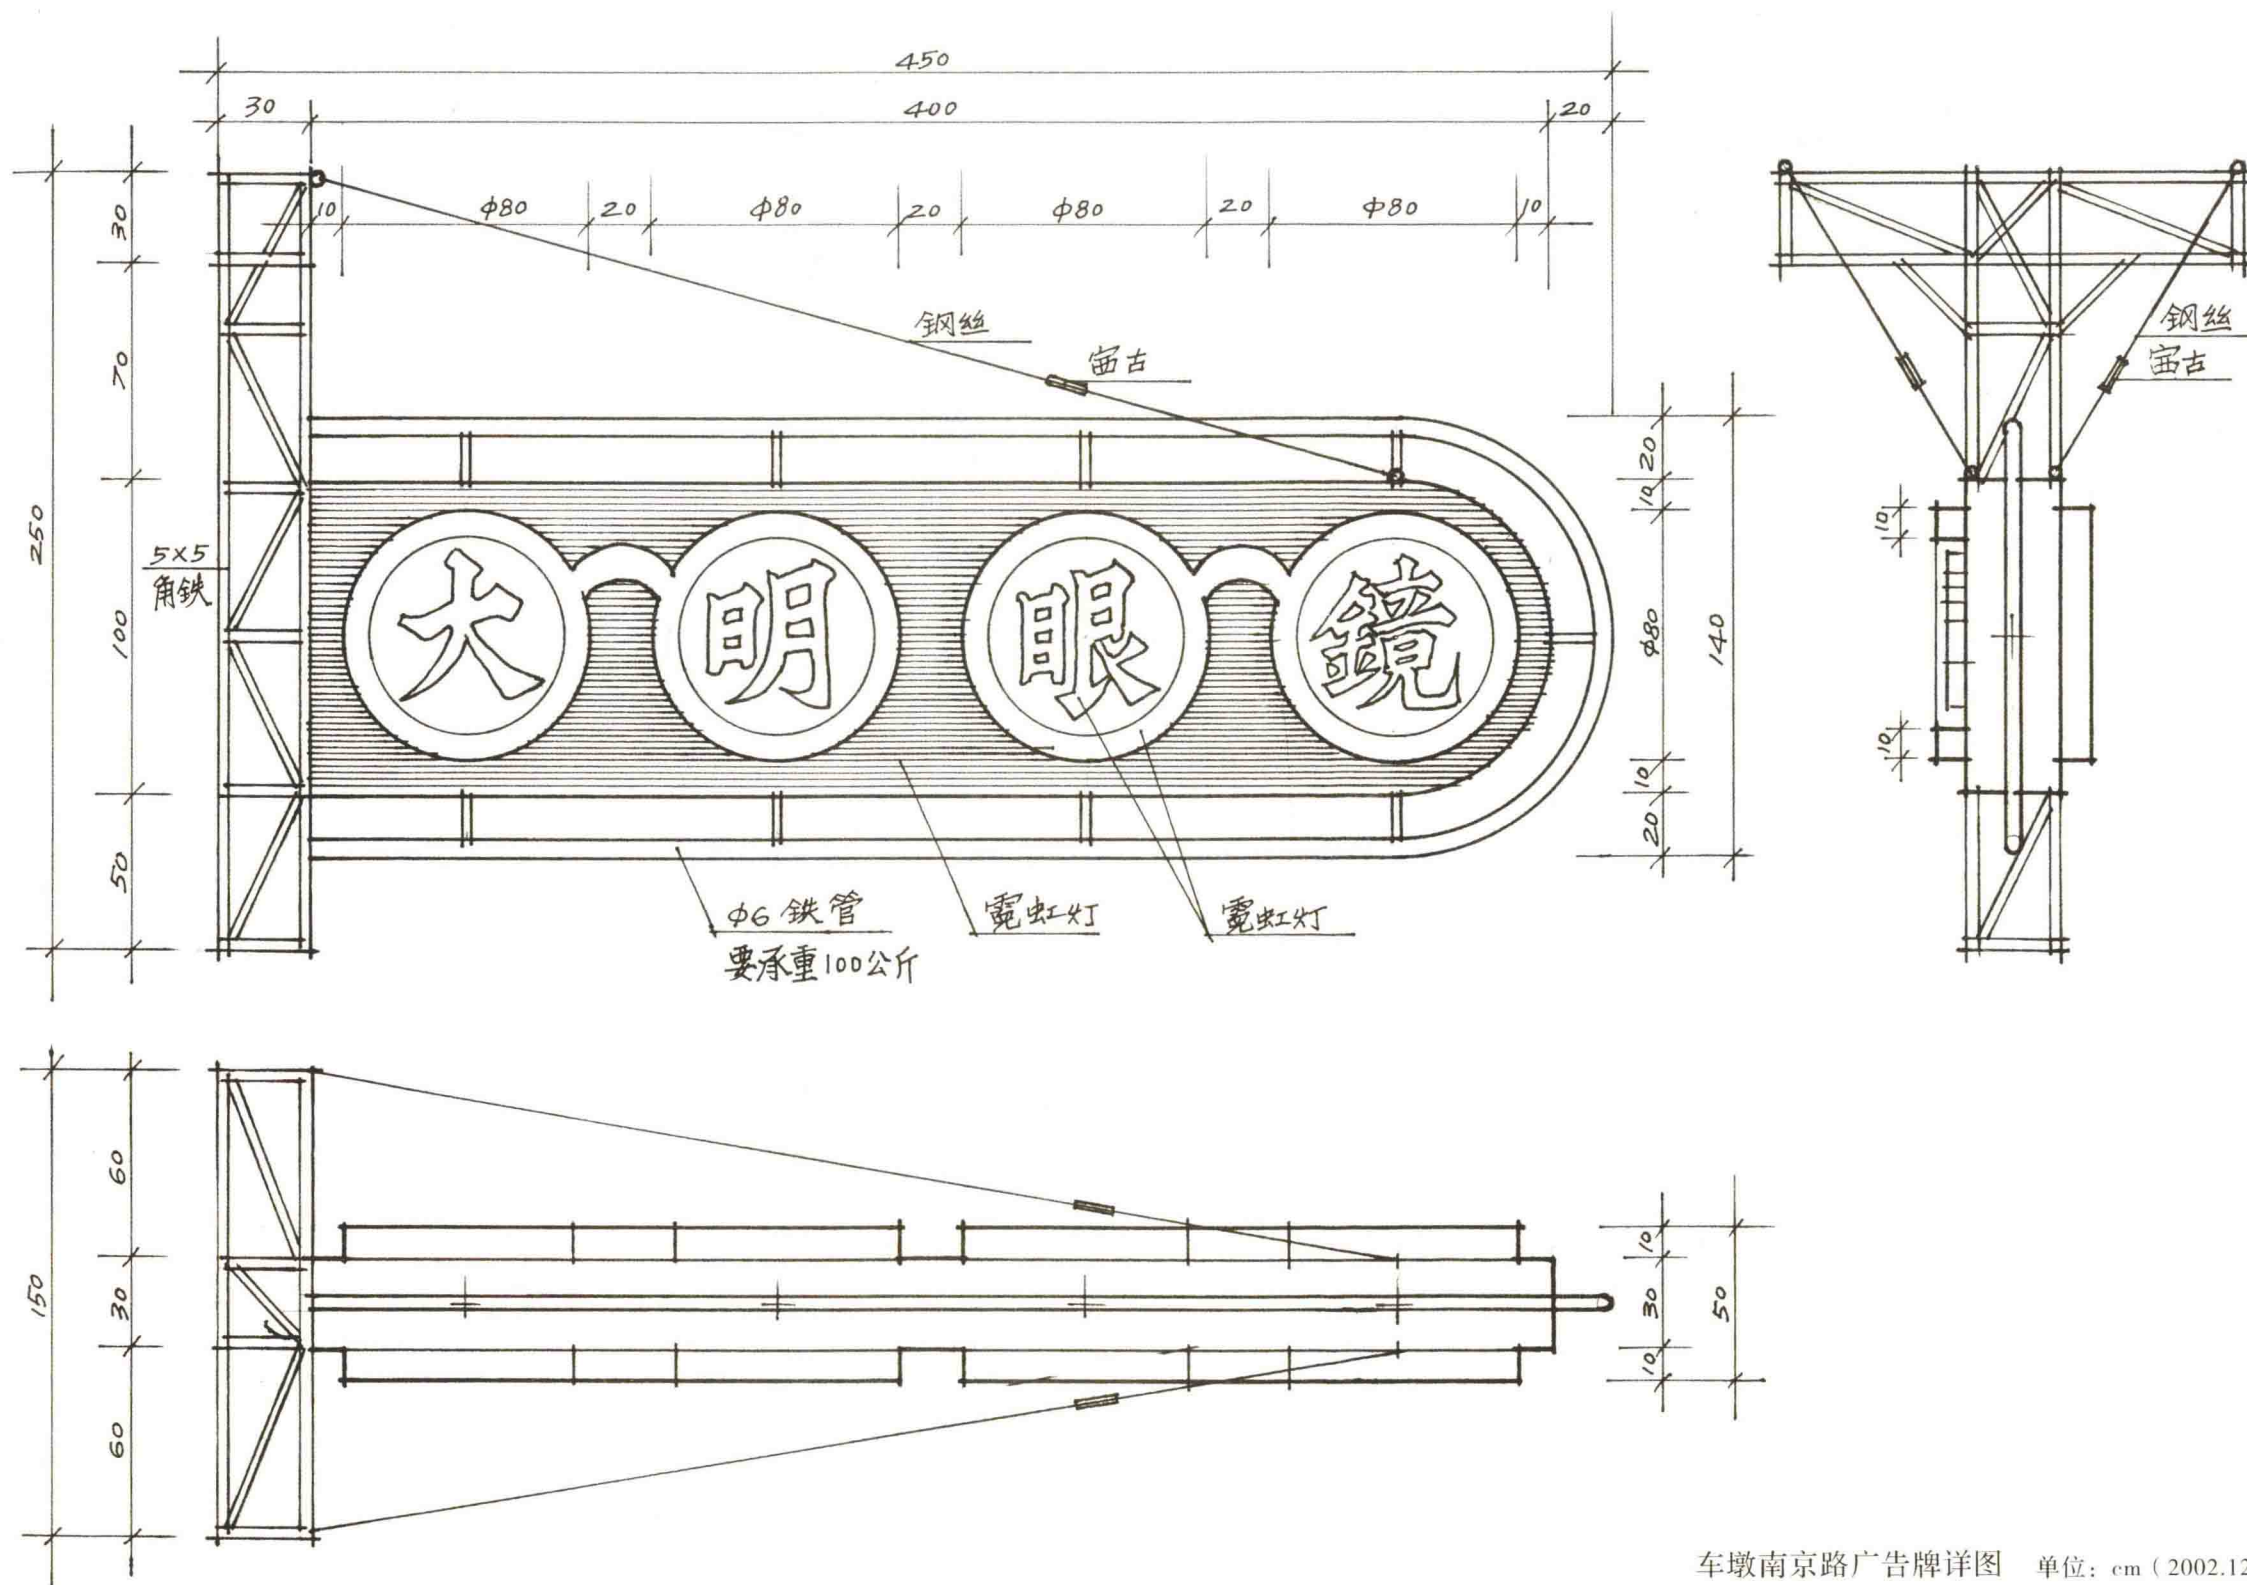

健身房(1) 单位: cm (2002.11.2)

健身房(2) 单位: cm (2002.11.20)

健身房闸门 单位: cm (2002.12.2)

健身房木人桩与车墩南京路广告牌详图 单位：cm（左：2002.12.3；右：2002.12.5）

车墩南京路广告牌详图 单位: cm (2002.12.5)

季常家平面图 单位: cm (2002.6.7)

A—A 剖面

B—B 剖面

季常家剖面图(1) 单位: cm (2002.6.10)

季常家剖面图(2) 单位: cm (2002.6.10)

说明：四根主结构用杉木，其他
皆用旧竹杆和麻绳、席子，
木栅栏用木材

大欢门 单位：cm (2002.6.27)

说明：主体结构（四柱）用杉木，其他皆用旧竹杆和麻绳、席子

演诗会大门 单位：cm（2002.6.28）