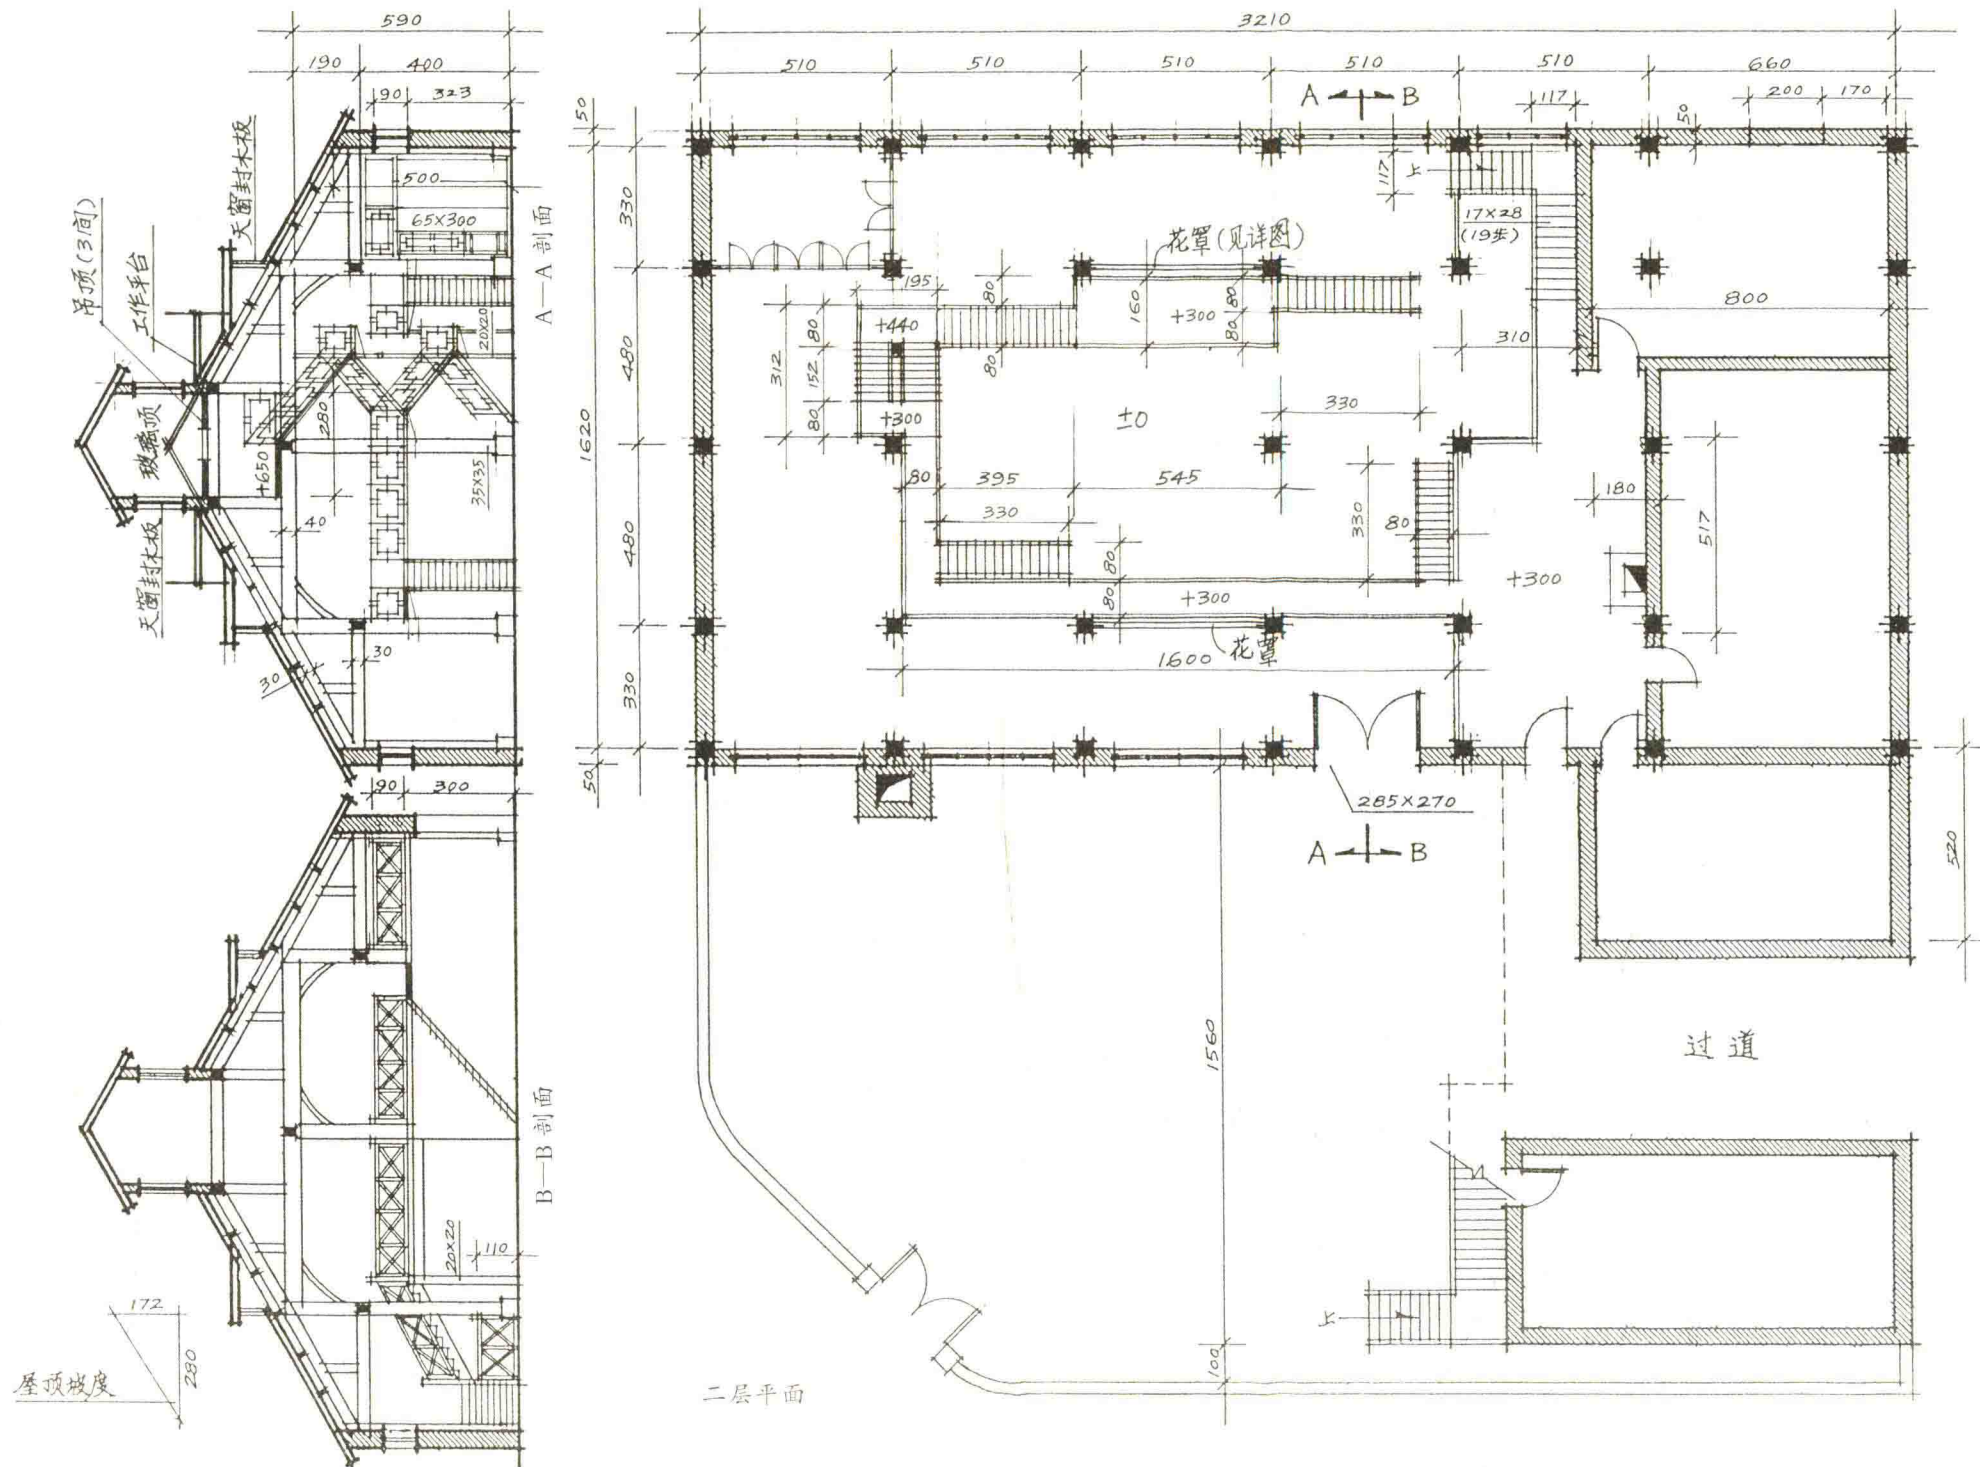

健身房(1) 单位: cm (2002.11.2)

健身房(2) 单位: cm (2002.11.20)

健身房闸门 单位: cm (2002.12.2)

健身房木人桩与车墩南京路广告牌详图 单位：cm（左：2002.12.3；右：2002.12.5）

车墩南京路广告牌详图 单位: cm (2002.12.5)

季常家平面图 单位: cm (2002.6.7)

A—A 剖面

B—B 剖面

季常家剖面图(1) 单位: cm (2002.6.10)

季常家剖面图(2) 单位: cm (2002.6.10)

说明：四根主结构用杉木，其他
皆用旧竹杆和麻绳、席子，
木栅栏用木材

大欢门 单位：cm (2002.6.27)

说明：主体结构（四柱）用杉木，其他皆用旧竹杆和麻绳、席子

演诗会大门 单位：cm（2002.6.28）