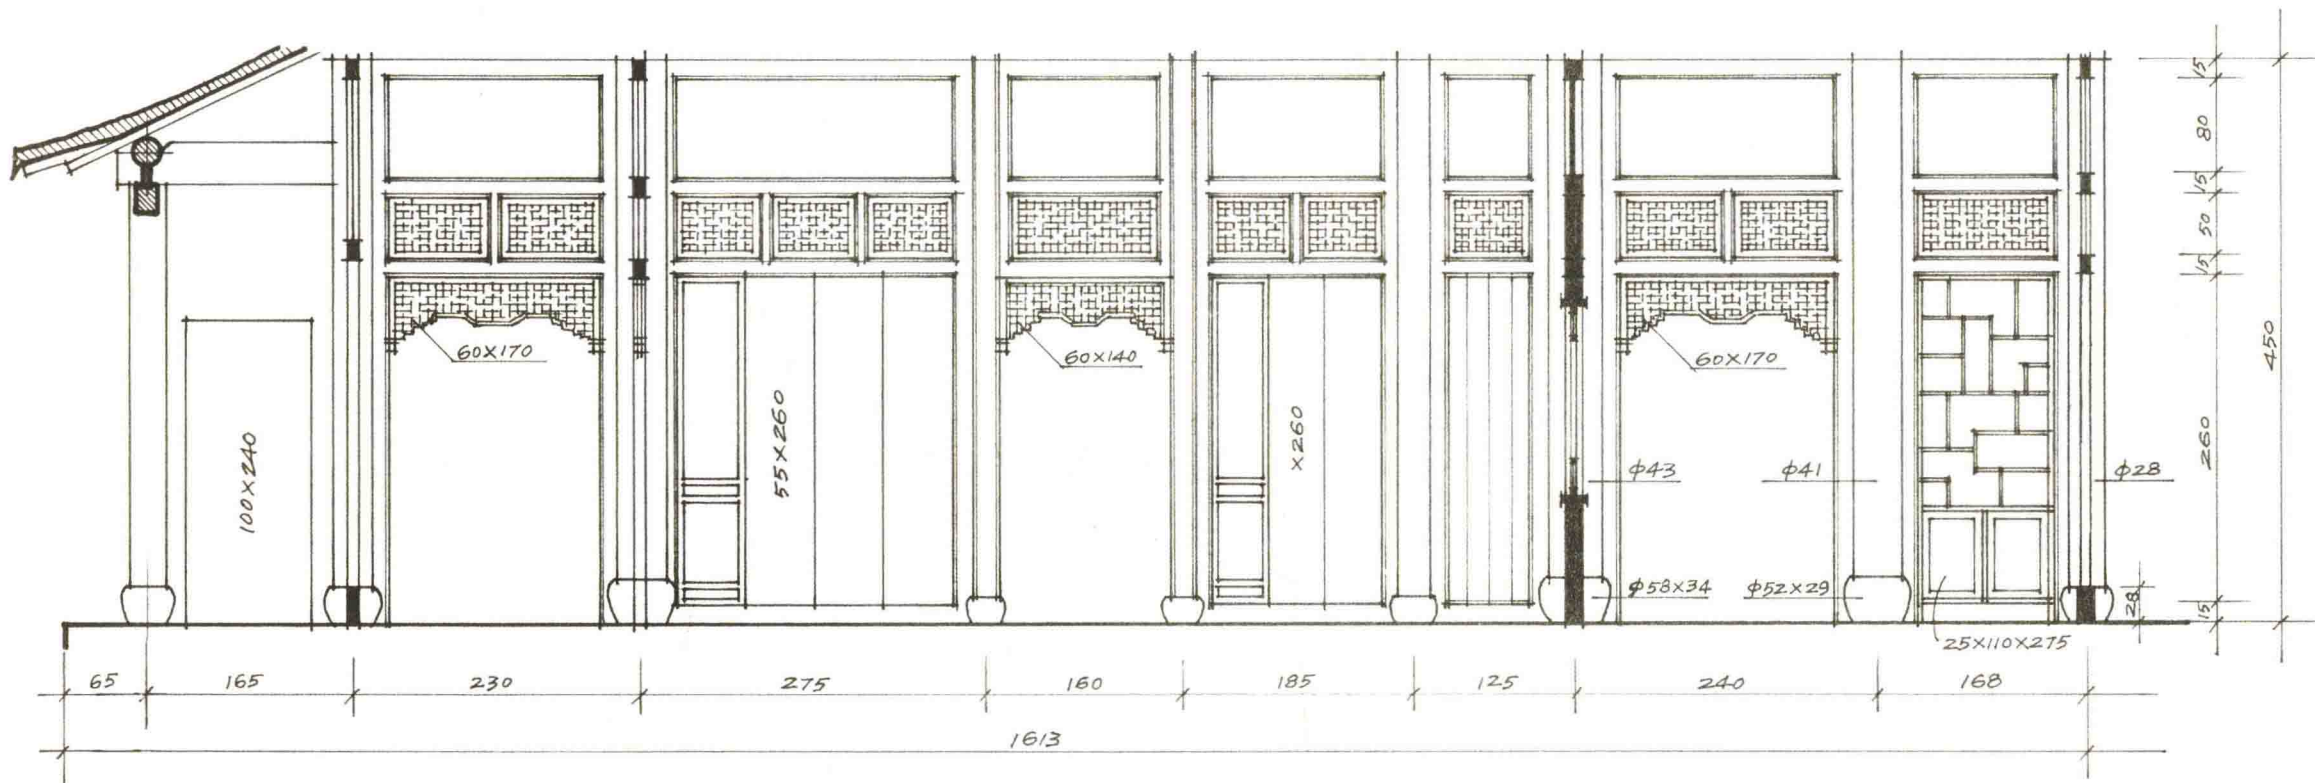

健身房(1) 单位: cm (2002.11.2)

健身房(2) 单位: cm (2002.11.20)

健身房闸门 单位: cm (2002.12.2)

健身房木人桩与车墩南京路广告牌详图 单位：cm（左：2002.12.3；右：2002.12.5）

车墩南京路广告牌详图 单位: cm (2002.12.5)

季常家平面图 单位: cm (2002.6.7)

A—A 剖面

B—B 剖面

季常家剖面图(1) 单位: cm (2002.6.10)

季常家剖面图(2) 单位: cm (2002.6.10)

说明：四根主结构用杉木，其他
皆用旧竹杆和麻绳、席子，
木栅栏用木材

大欢门 单位：cm (2002.6.27)

说明：主体结构（四柱）用杉木，其他皆用旧竹杆和麻绳、席子

演诗会大门 单位：cm（2002.6.28）