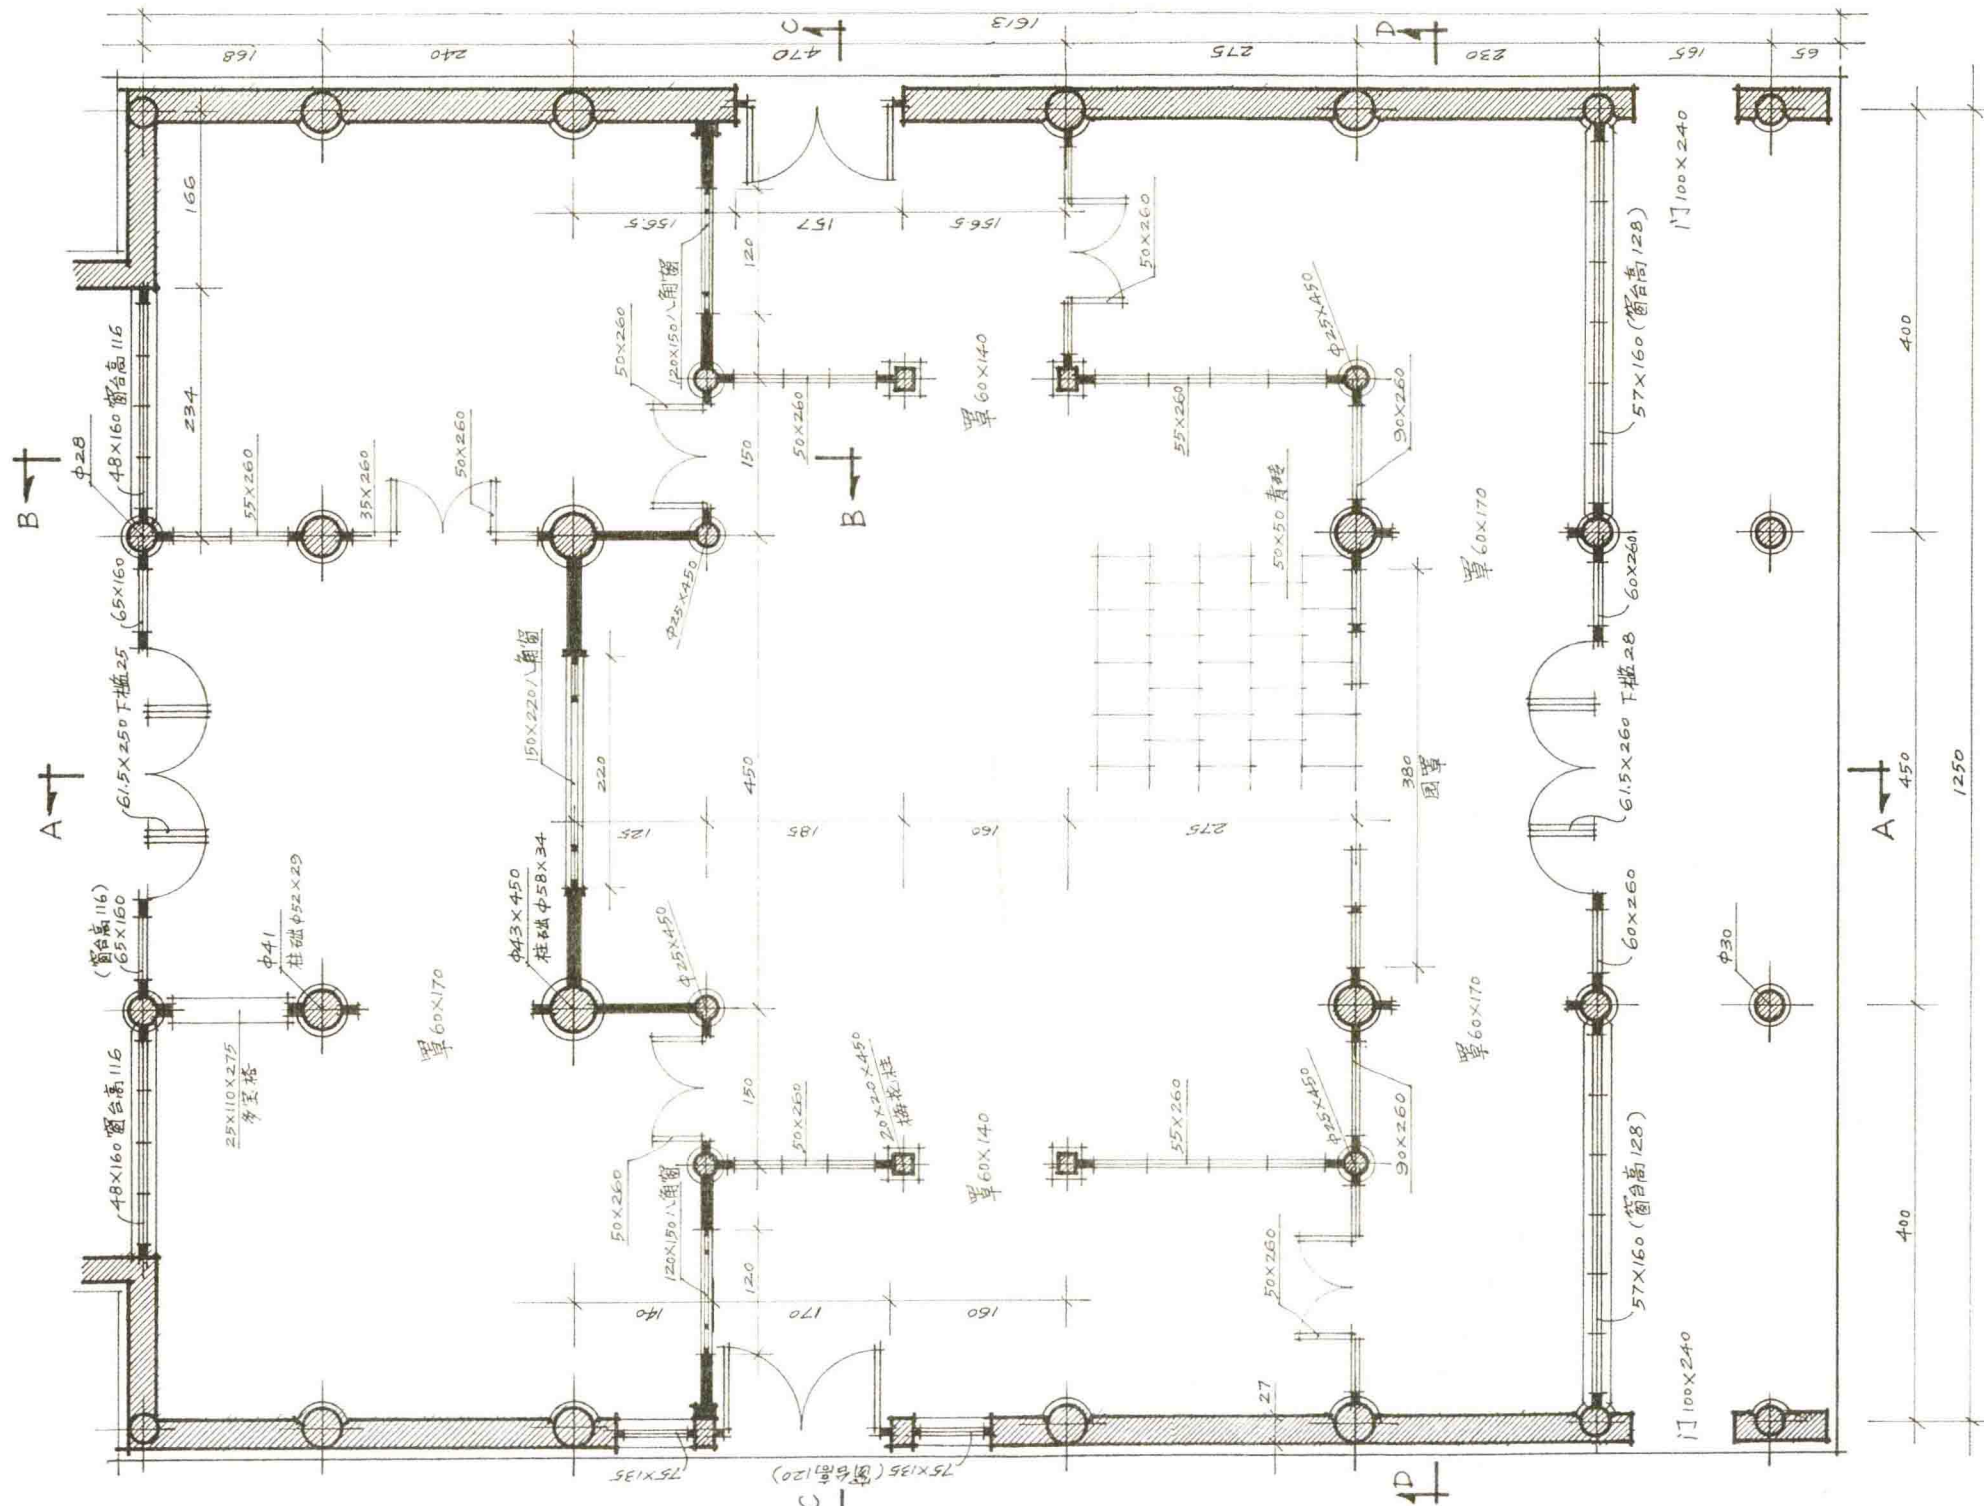

健身房(1) 单位: cm (2002.11.2)

健身房(2) 单位: cm (2002.11.20)

健身房闸门 单位: cm (2002.12.2)

健身房木人桩与车墩南京路广告牌详图 单位：cm（左：2002.12.3；右：2002.12.5）

车墩南京路广告牌详图 单位: cm (2002.12.5)

季常家平面图 单位: cm (2002.6.7)

A—A 剖面

B—B 剖面

季常家剖面图(1) 单位: cm (2002.6.10)

季常家剖面图(2) 单位: cm (2002.6.10)

说明：四根主结构用杉木，其他
皆用旧竹杆和麻绳、席子，
木栅栏用木材

大欢门 单位：cm (2002.6.27)

说明：主体结构（四柱）用杉木，其他皆用旧竹杆和麻绳、席子

演诗会大门 单位：cm（2002.6.28）