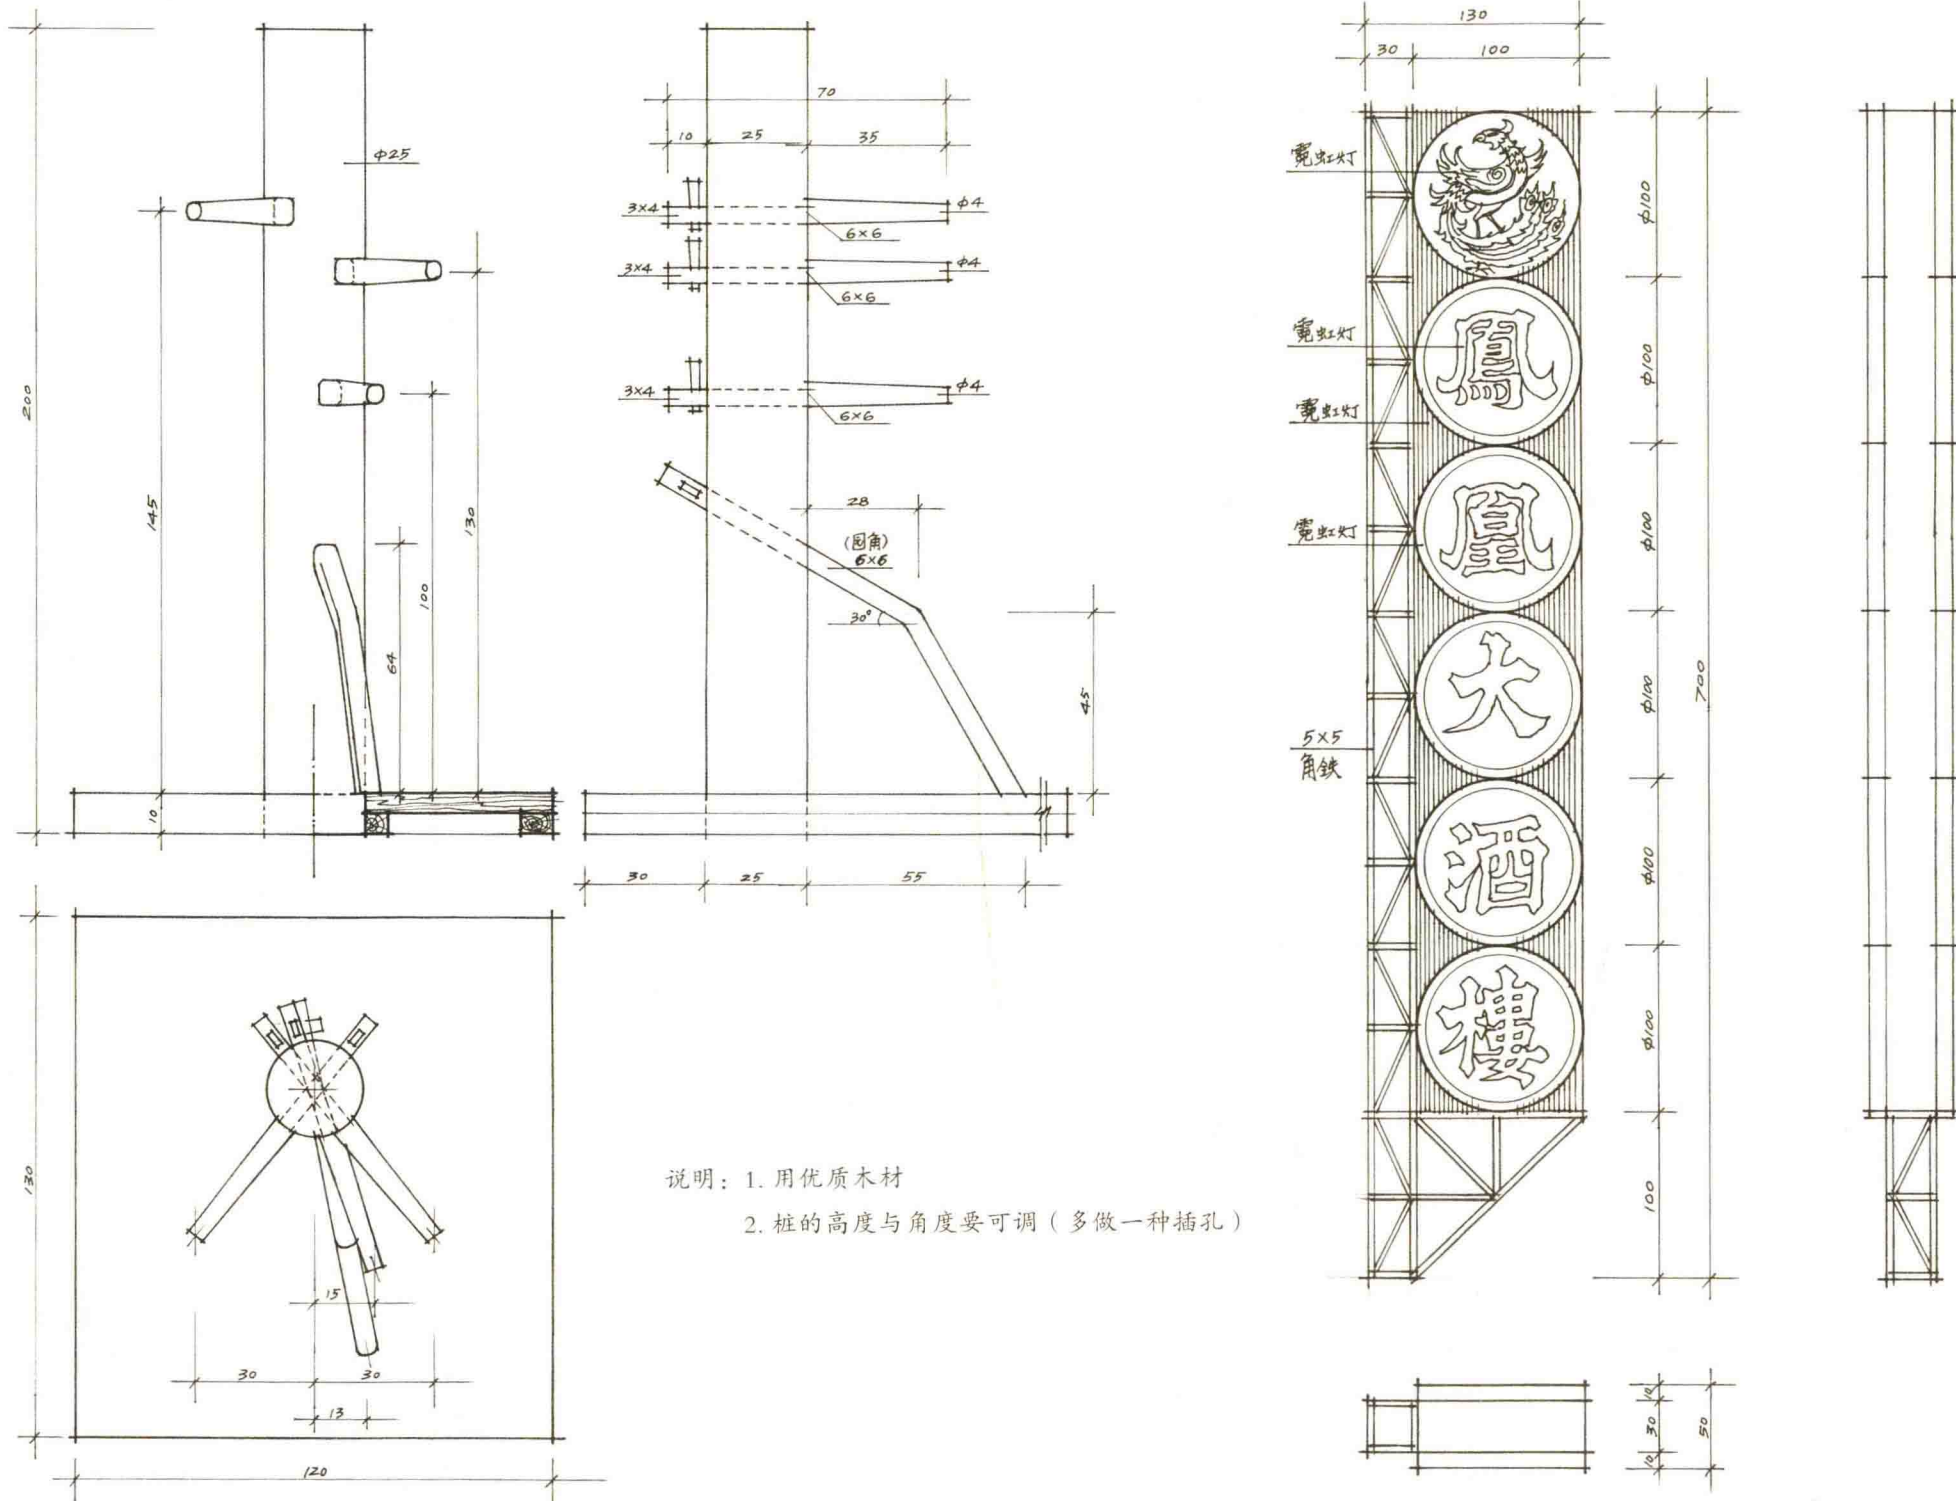

健身房(1) 单位: cm (2002.11.2)

健身房(2) 单位: cm (2002.11.20)

健身房闸门 单位: cm (2002.12.2)

健身房木人桩与车墩南京路广告牌详图 单位：cm（左：2002.12.3；右：2002.12.5）

车墩南京路广告牌详图 单位: cm (2002.12.5)

季常家平面图 单位: cm (2002.6.7)

A—A 剖面

B—B 剖面

季常家剖面图(1) 单位: cm (2002.6.10)

季常家剖面图(2) 单位: cm (2002.6.10)

说明：四根主结构用杉木，其他
皆用旧竹杆和麻绳、席子，
木栅栏用木材

大欢门 单位：cm (2002.6.27)

说明：主体结构（四柱）用杉木，其他皆用旧竹杆和麻绳、席子

演诗会大门 单位：cm（2002.6.28）