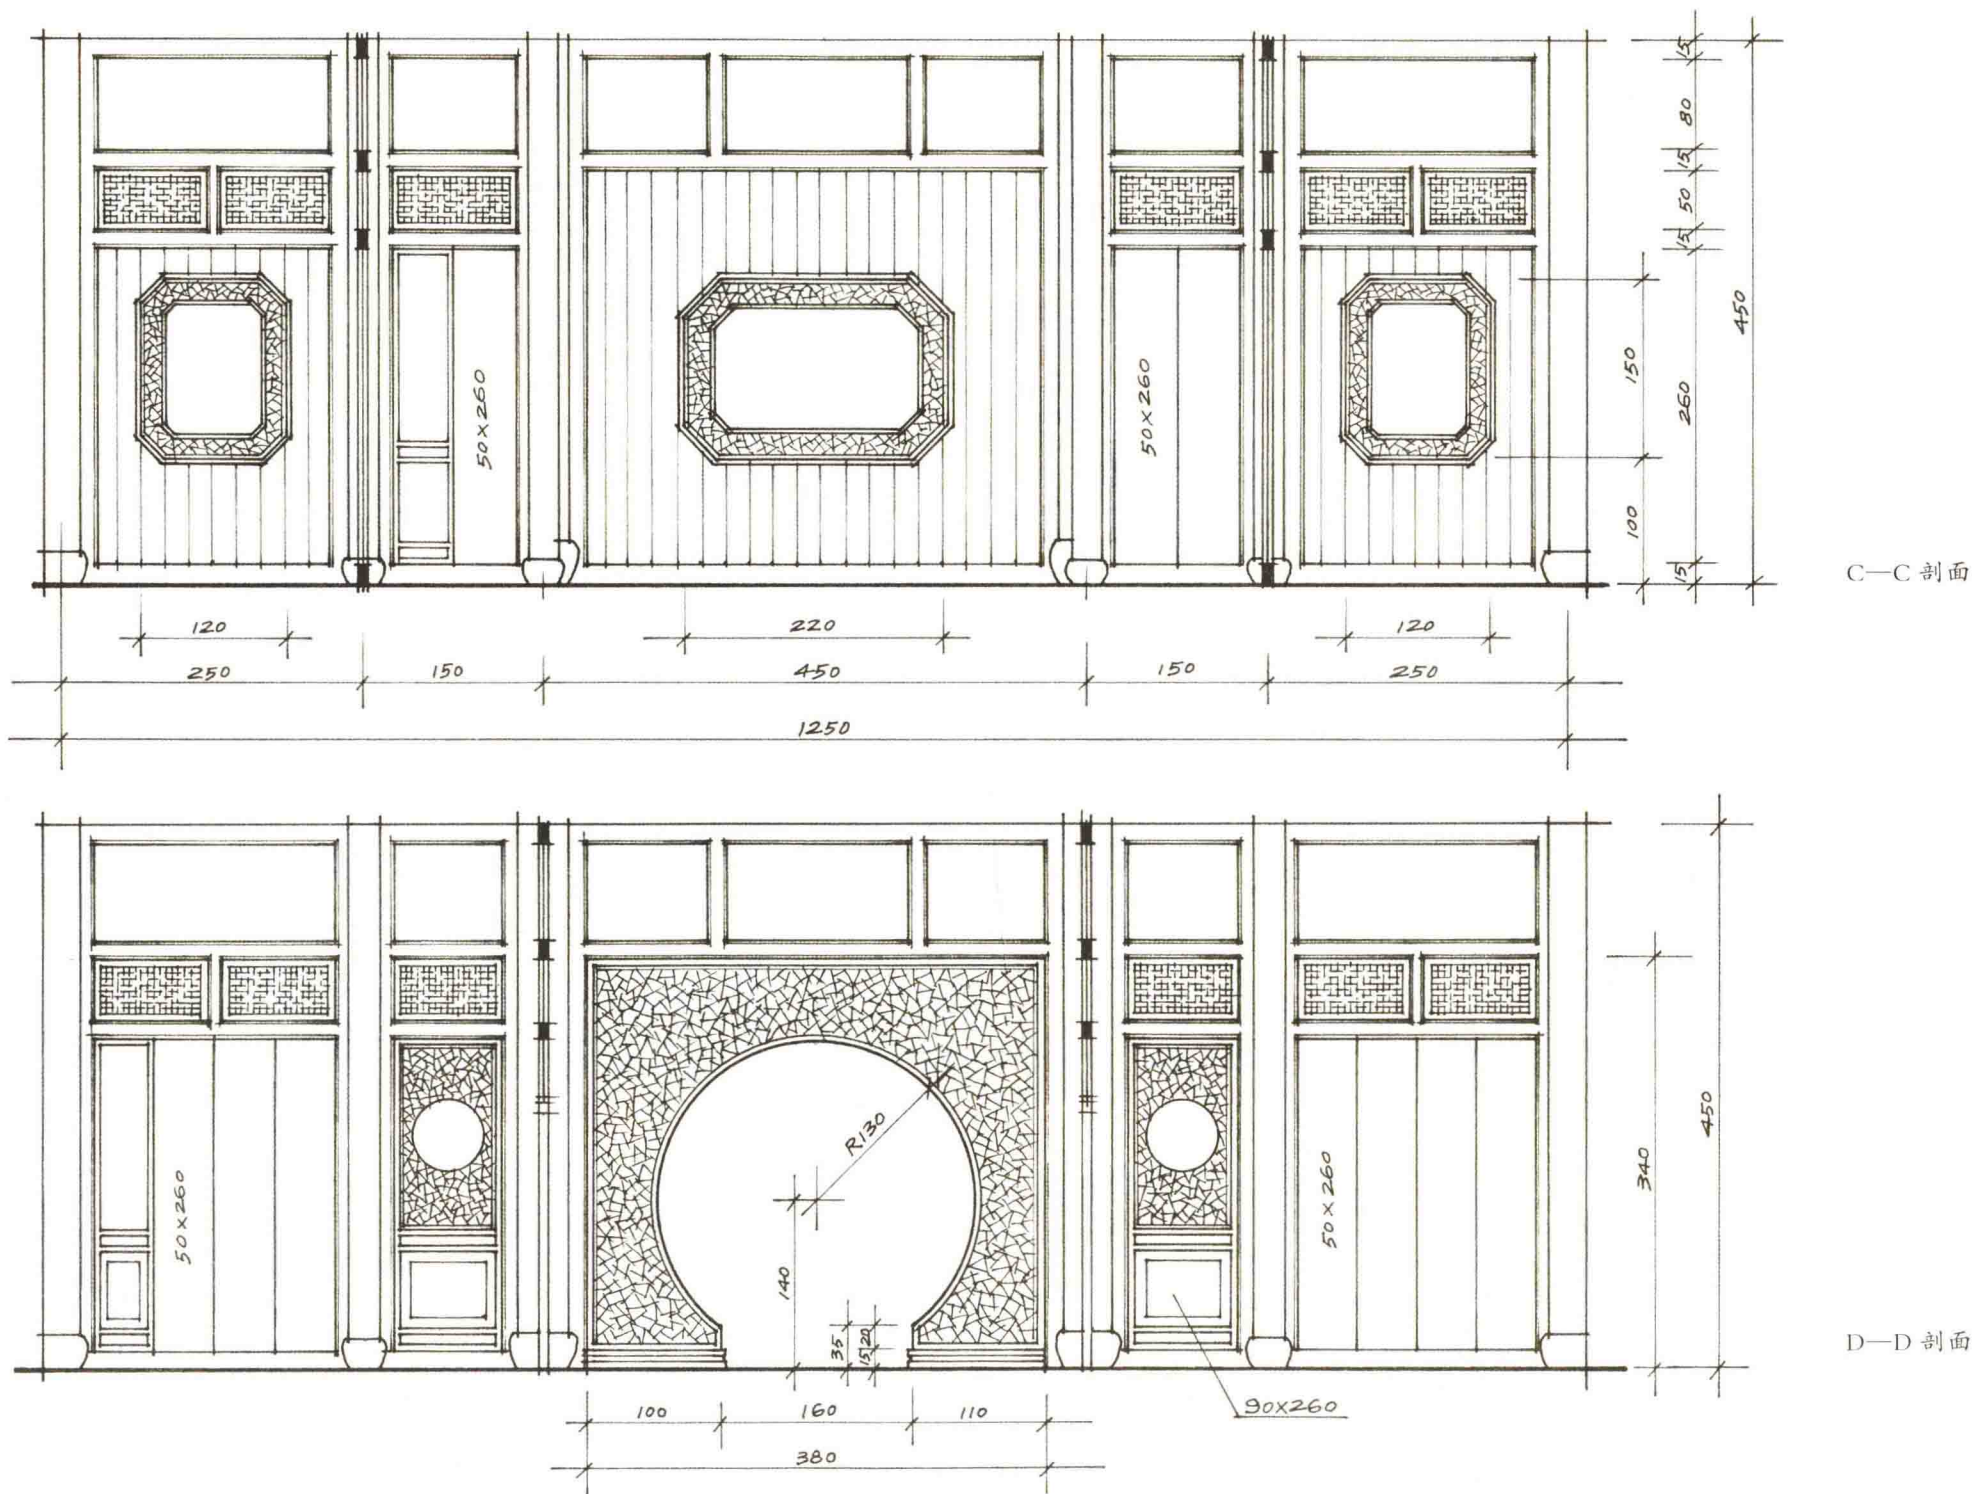

健身房(1) 单位: cm (2002.11.2)

健身房(2) 单位: cm (2002.11.20)

健身房闸门 单位: cm (2002.12.2)

健身房木人桩与车墩南京路广告牌详图 单位：cm（左：2002.12.3；右：2002.12.5）

车墩南京路广告牌详图 单位: cm (2002.12.5)

季常家平面图 单位: cm (2002.6.7)

A—A 剖面

B—B 剖面

季常家剖面图(1) 单位: cm (2002.6.10)

季常家剖面图(2) 单位: cm (2002.6.10)

说明：四根主结构用杉木，其他
皆用旧竹杆和麻绳、席子，
木栅栏用木材

大欢门 单位：cm (2002.6.27)

说明：主体结构（四柱）用杉木，其他皆用旧竹杆和麻绳、席子

演诗会大门 单位：cm（2002.6.28）