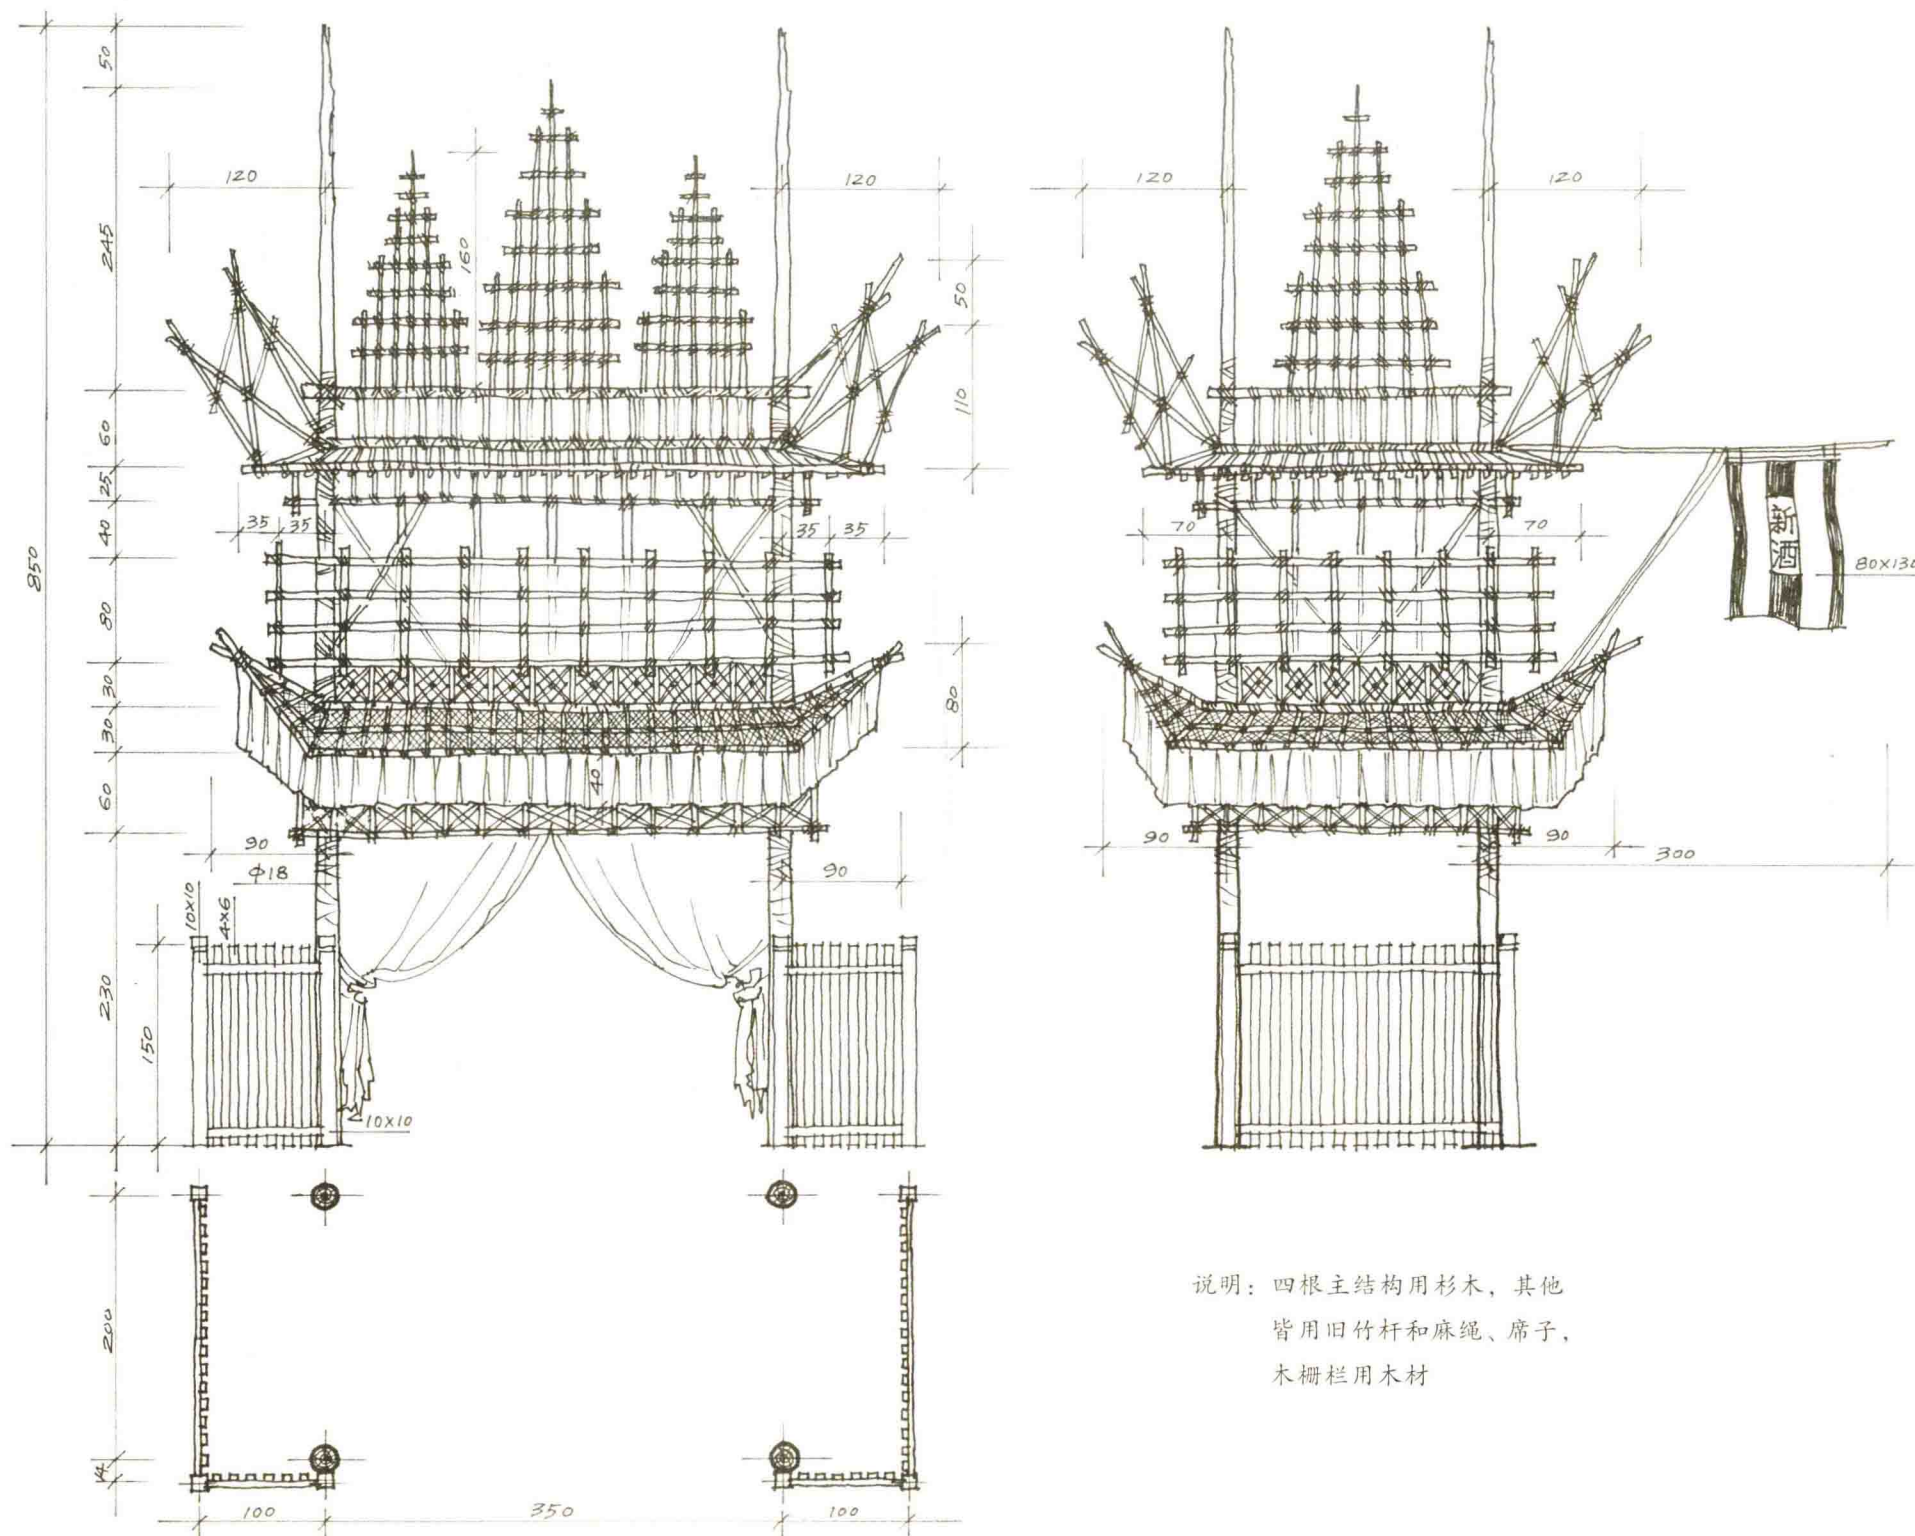

健身房(1) 单位: cm (2002.11.2)

健身房(2) 单位: cm (2002.11.20)

健身房闸门 单位: cm (2002.12.2)

健身房木人桩与车墩南京路广告牌详图 单位：cm（左：2002.12.3；右：2002.12.5）

车墩南京路广告牌详图 单位: cm (2002.12.5)

季常家平面图 单位: cm (2002.6.7)

A—A 剖面

B—B 剖面

季常家剖面图(1) 单位: cm (2002.6.10)

季常家剖面图(2) 单位: cm (2002.6.10)

说明：四根主结构用杉木，其他
皆用旧竹杆和麻绳、席子，
木栅栏用木材

大欢门 单位：cm (2002.6.27)

说明：主体结构（四柱）用杉木，其他皆用旧竹杆和麻绳、席子

演诗会大门 单位：cm（2002.6.28）