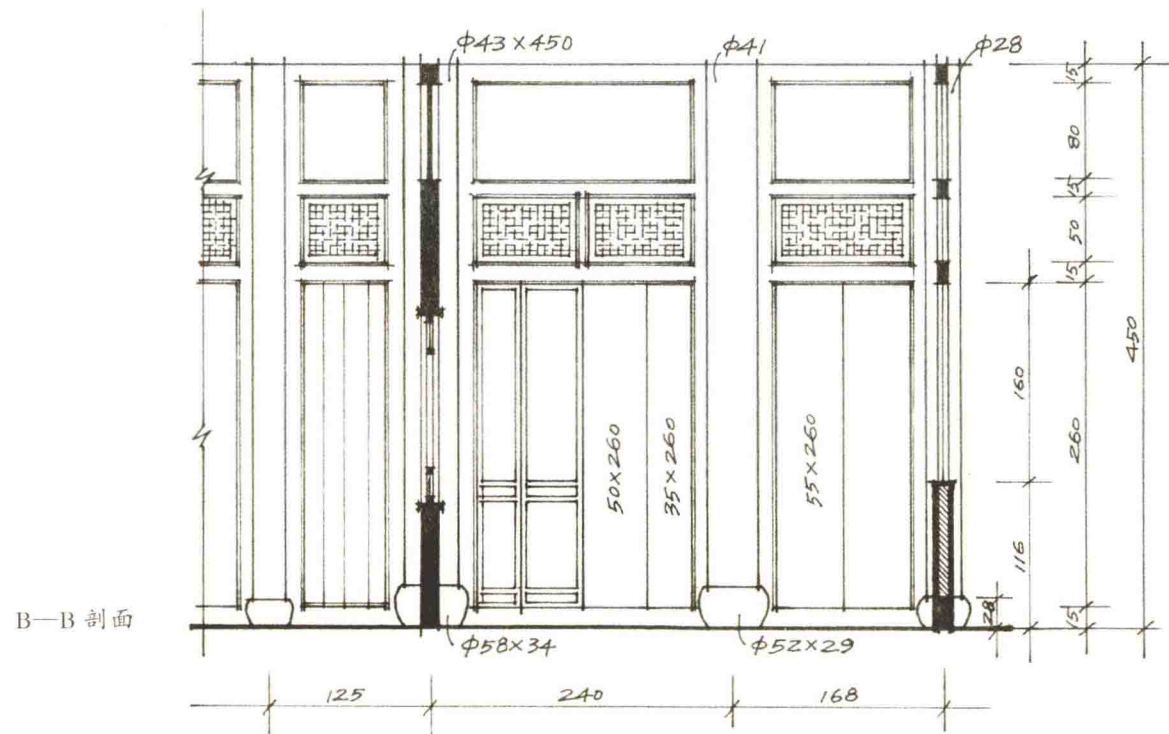

健身房(1) 单位: cm (2002.11.2)

健身房(2) 单位: cm (2002.11.20)

健身房闸门 单位: cm (2002.12.2)

健身房木人桩与车墩南京路广告牌详图 单位：cm（左：2002.12.3；右：2002.12.5）

车墩南京路广告牌详图 单位: cm (2002.12.5)

季常家平面图 单位: cm (2002.6.7)

A—A 剖面

B—B 剖面

季常家剖面图(1) 单位: cm (2002.6.10)

季常家剖面图(2) 单位: cm (2002.6.10)

说明：四根主结构用杉木，其他
皆用旧竹杆和麻绳、席子，
木栅栏用木材

大欢门 单位：cm (2002.6.27)

说明：主体结构（四柱）用杉木，其他皆用旧竹杆和麻绳、席子

演诗会大门 单位：cm（2002.6.28）