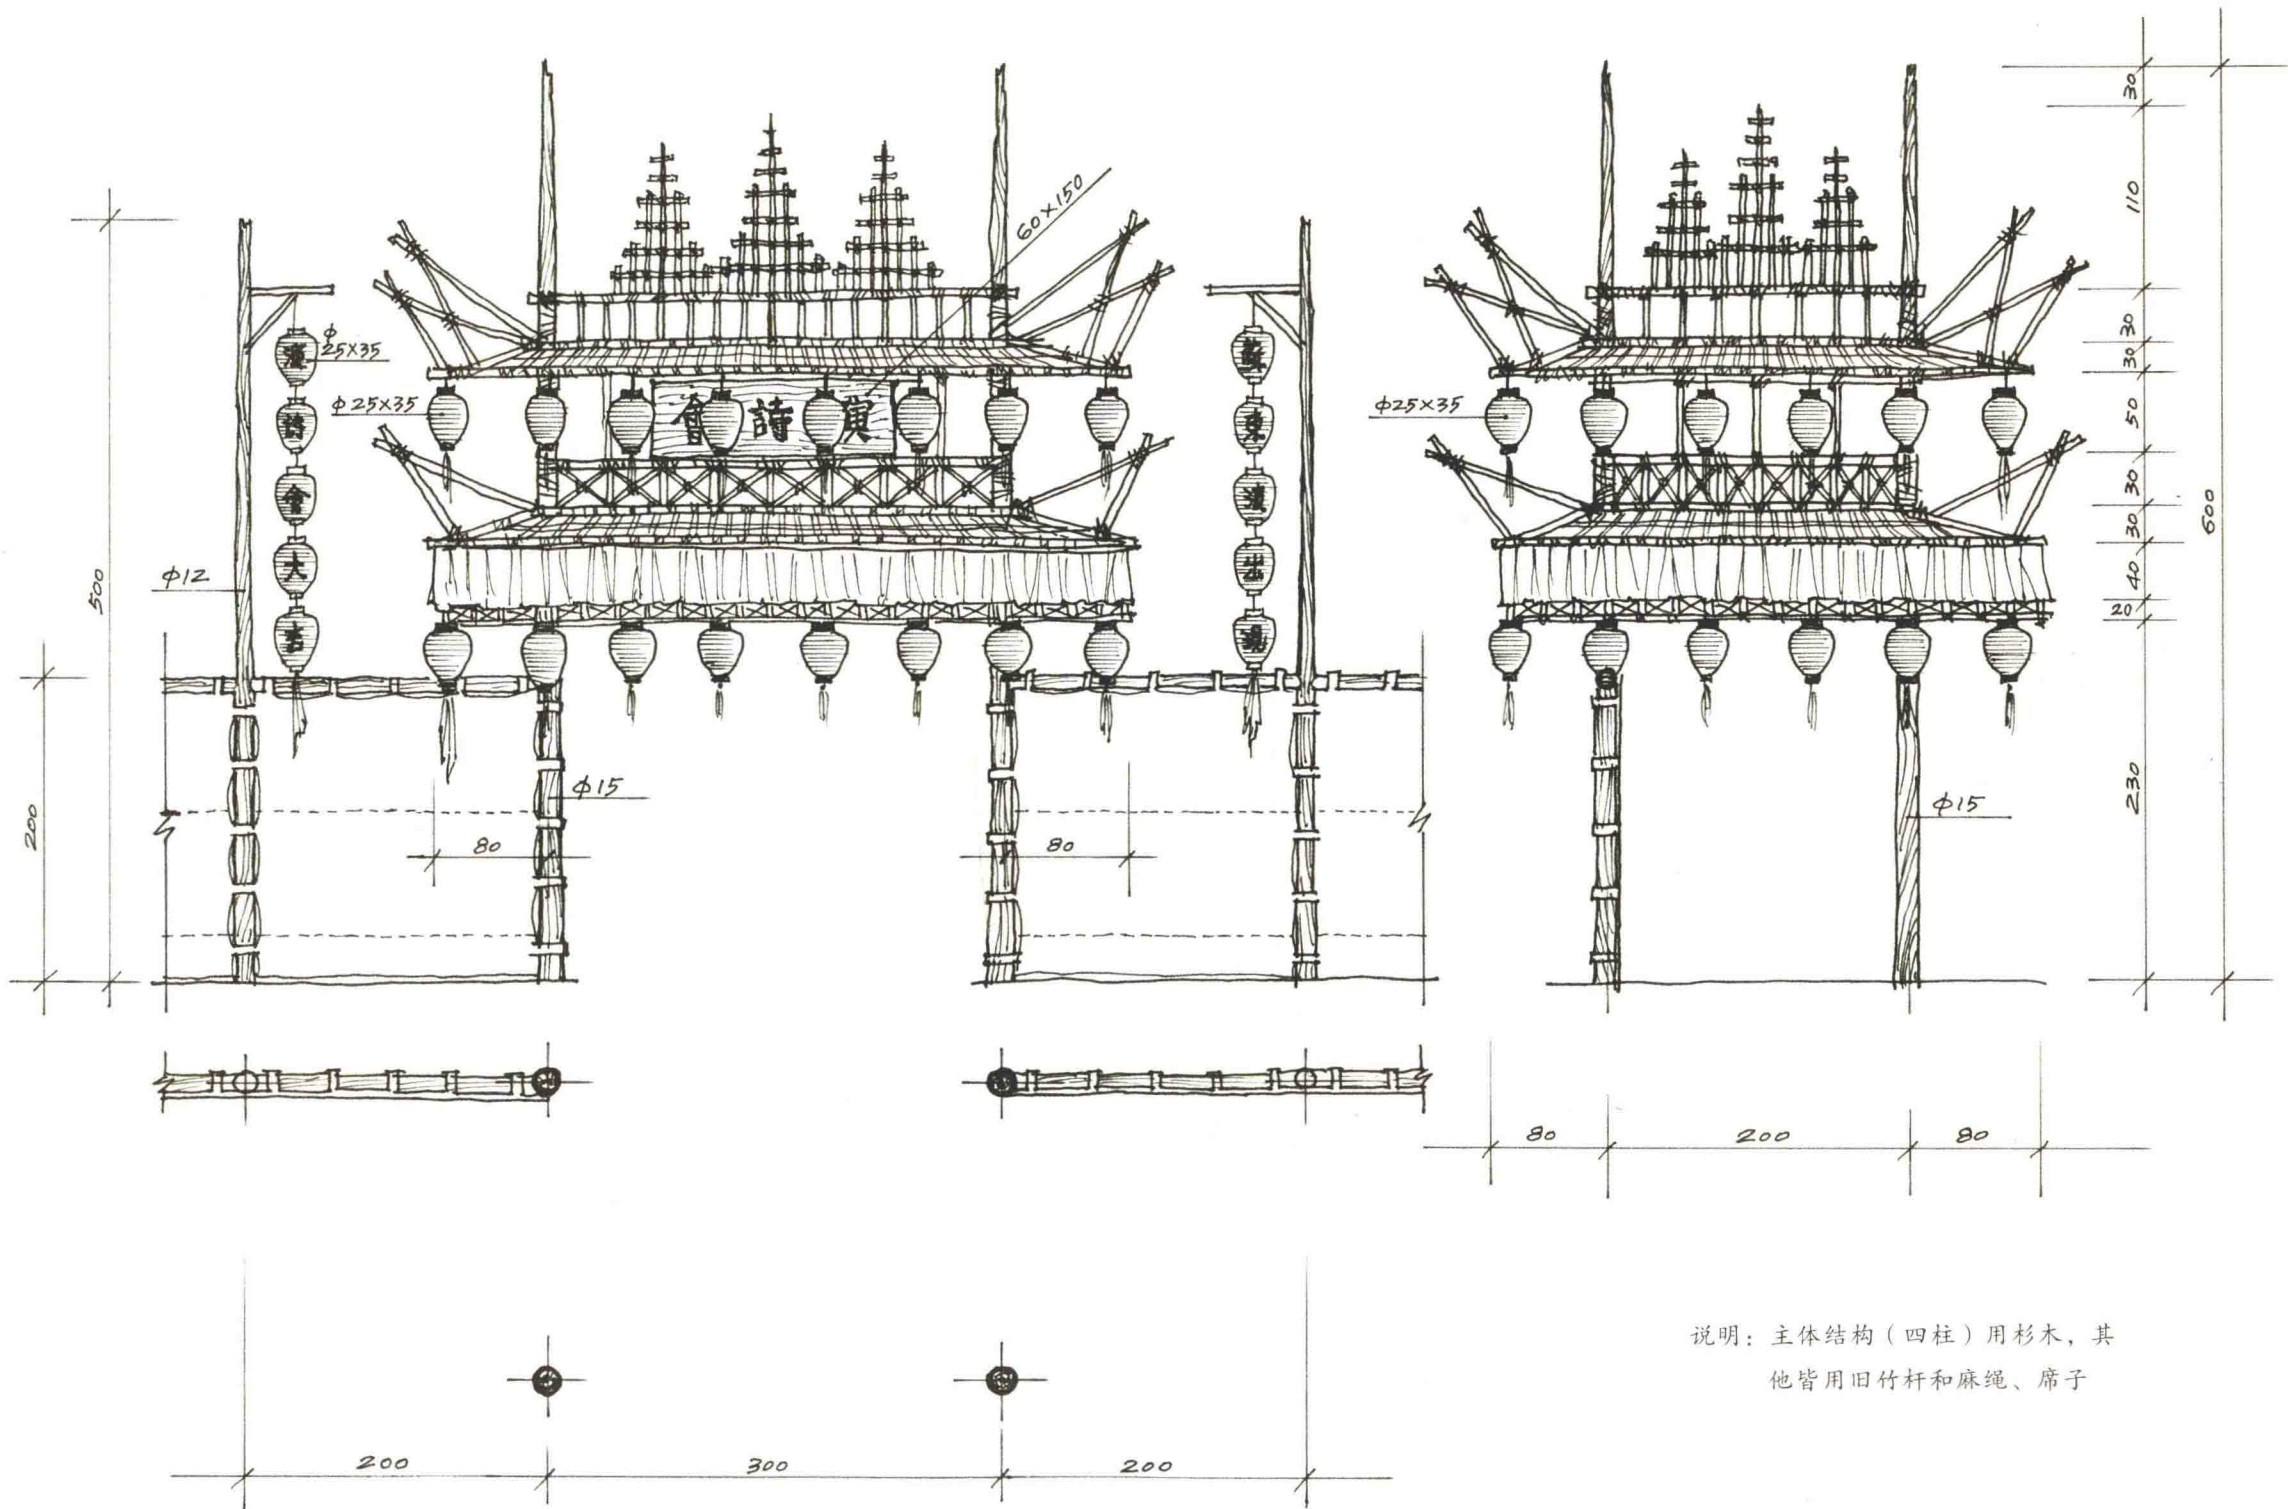

健身房(1) 单位: cm (2002.11.2)

健身房(2) 单位: cm (2002.11.20)

健身房闸门 单位: cm (2002.12.2)

健身房木人桩与车墩南京路广告牌详图 单位：cm（左：2002.12.3；右：2002.12.5）

车墩南京路广告牌详图 单位: cm (2002.12.5)

季常家平面图 单位: cm (2002.6.7)

A—A 剖面

B—B 剖面

季常家剖面图(1) 单位: cm (2002.6.10)

季常家剖面图(2) 单位: cm (2002.6.10)

说明：四根主结构用杉木，其他
皆用旧竹杆和麻绳、席子，
木栅栏用木材

大欢门 单位：cm (2002.6.27)

说明：主体结构（四柱）用杉木，其他皆用旧竹杆和麻绳、席子

演诗会大门 单位：cm（2002.6.28）