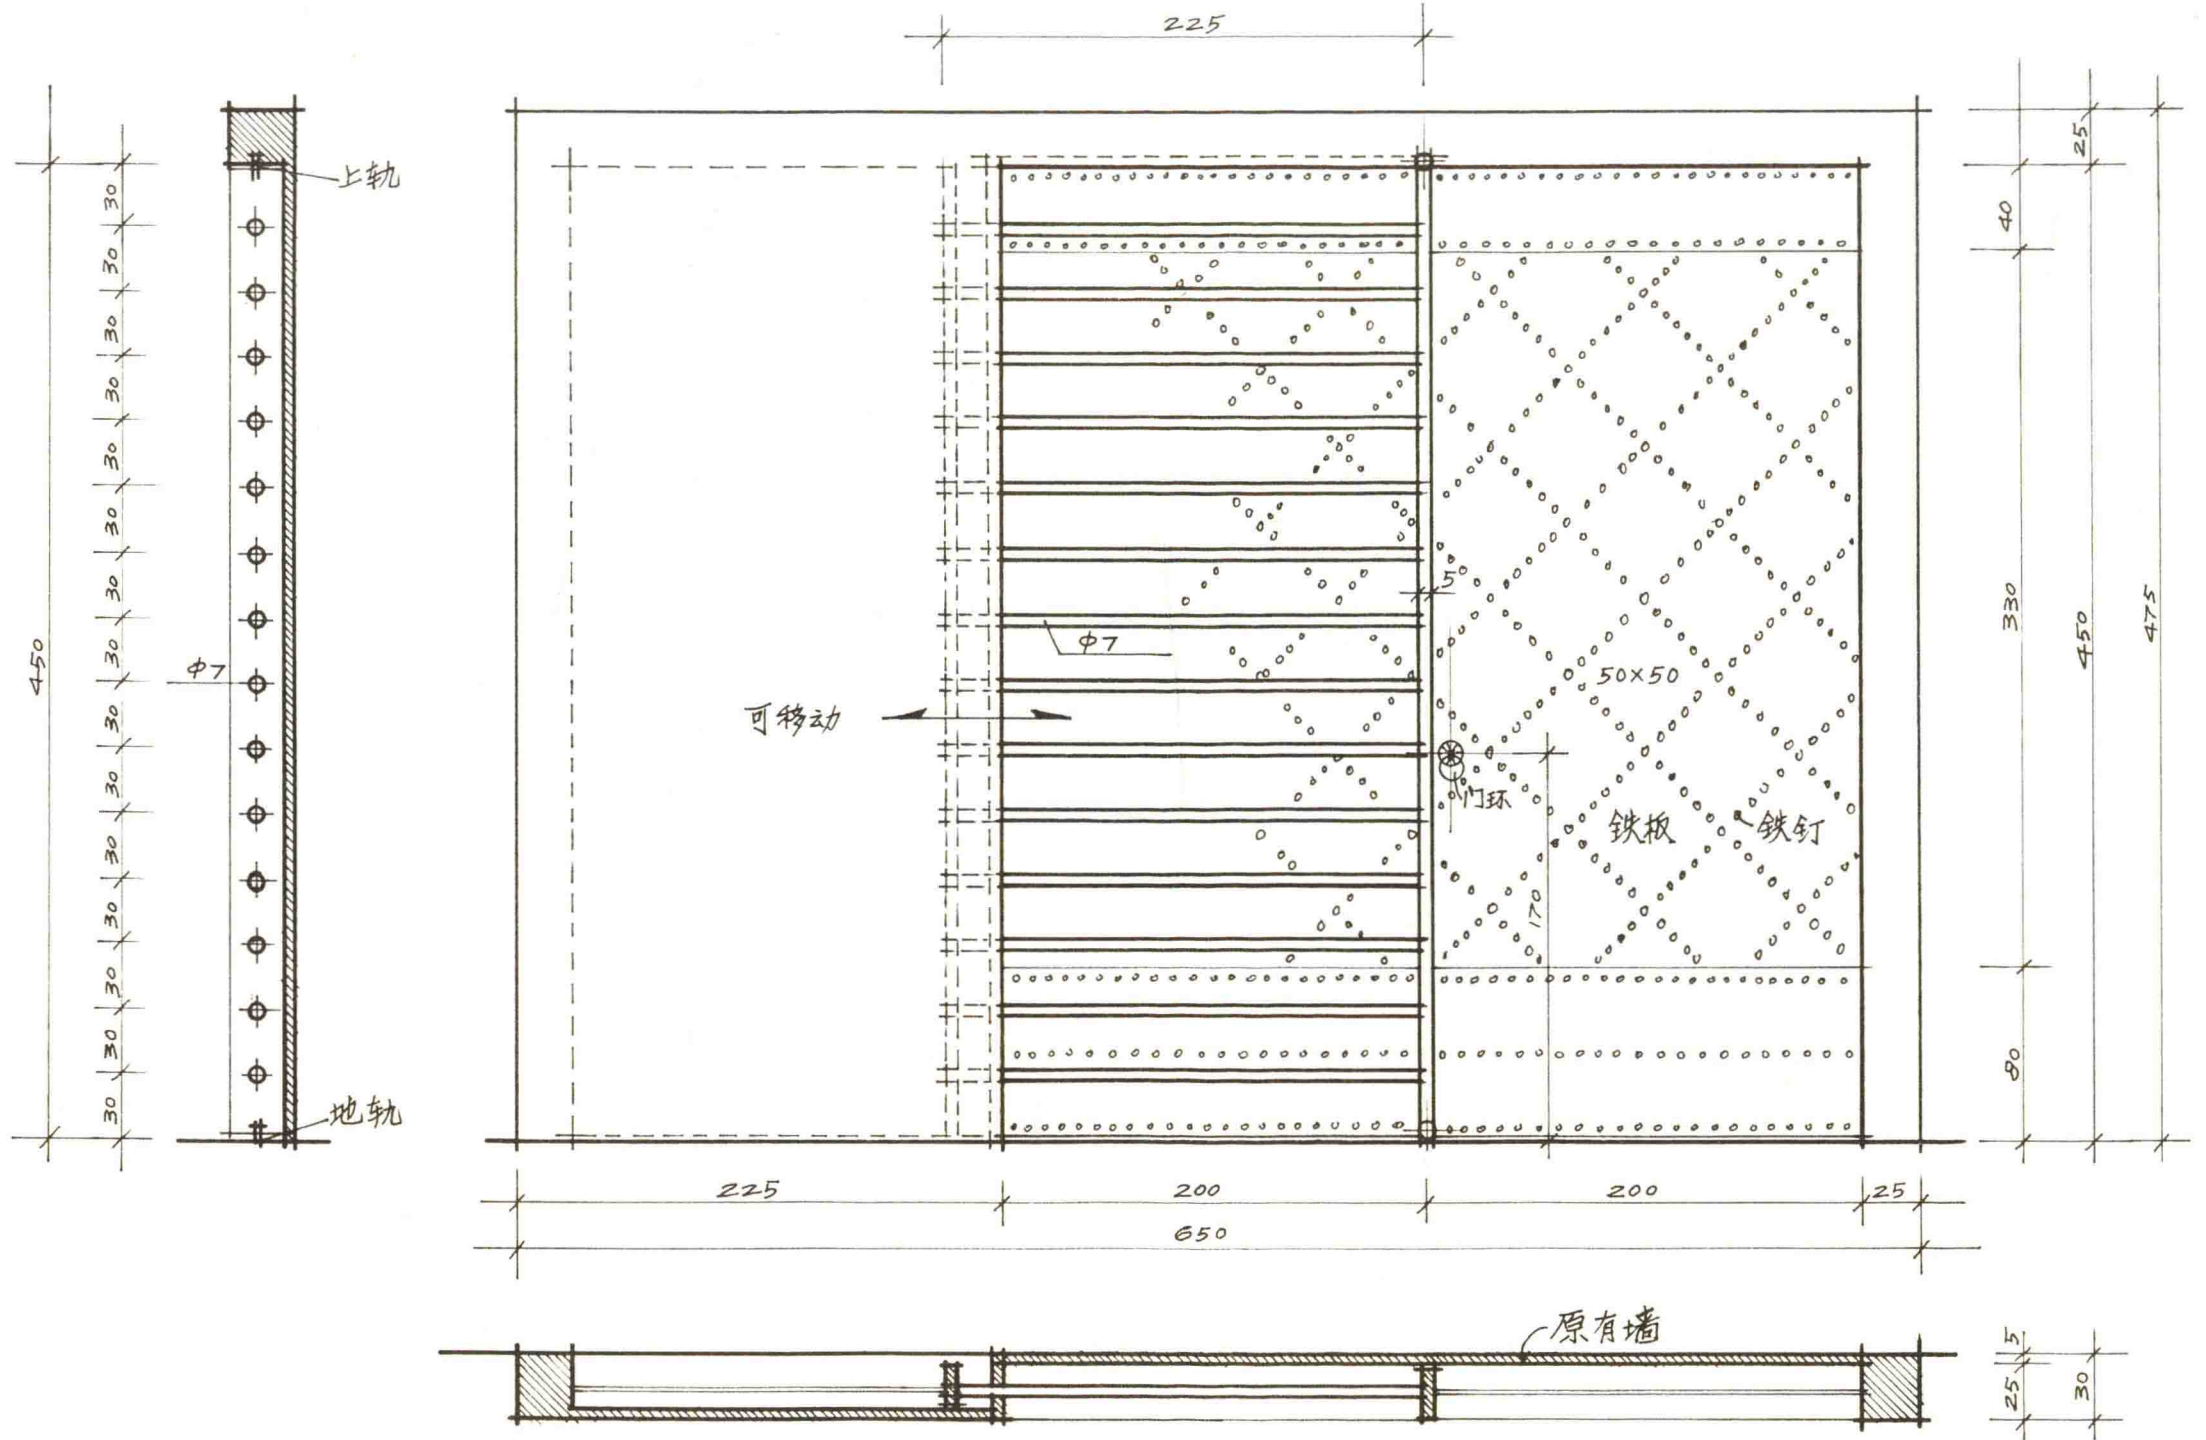

健身房(1) 单位: cm (2002.11.2)

健身房(2) 单位: cm (2002.11.20)

健身房闸门 单位: cm (2002.12.2)

健身房木人桩与车墩南京路广告牌详图 单位：cm（左：2002.12.3；右：2002.12.5）

车墩南京路广告牌详图 单位: cm (2002.12.5)

季常家平面图 单位: cm (2002.6.7)

A—A 剖面

B—B 剖面

季常家剖面图(1) 单位: cm (2002.6.10)

季常家剖面图(2) 单位: cm (2002.6.10)

说明：四根主结构用杉木，其他
皆用旧竹杆和麻绳、席子，
木栅栏用木材

大欢门 单位：cm (2002.6.27)

说明：主体结构（四柱）用杉木，其他皆用旧竹杆和麻绳、席子

演诗会大门 单位：cm（2002.6.28）