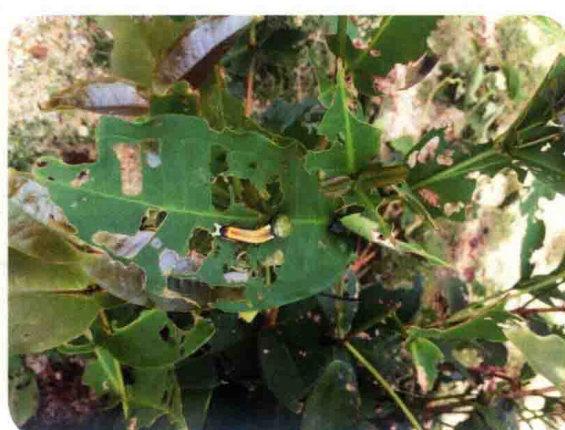

彩图48 莲雾褚夜蛾为害状