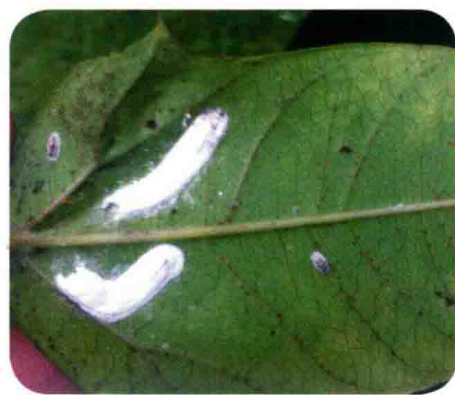

彩图85 刺吸式害虫典型为害状

彩图86 荔枝椿象卵块

彩图87 荔枝椿象若虫

彩图88 荔枝椿象成虫

彩图89 樟胫曼盲蝽成虫

彩图90 樟胫曼盲蝽为害香樟

彩图91 角顶叶蝉成虫

彩图92 角顶叶蝉为害高尔夫球场草坪草海滨雀稗

彩图93 高尔夫球场海滨雀稗草受角顶叶蝉严重为害状

彩图94 澳洲吹绵蚧若虫，正爬出卵囊

彩图95 澳洲吹绵蚧为害木麻黄

彩图96 椰圆蚧为害椰子叶片

彩图97 长绵粉蚧为害琴叶珊瑚

彩图98 琴叶珊瑚受长绵粉蚧严重为害状

彩图99 黑刺粉虱为害椰子叶片

彩图100 螺旋粉虱成虫及为害状 (覃伟权摄)