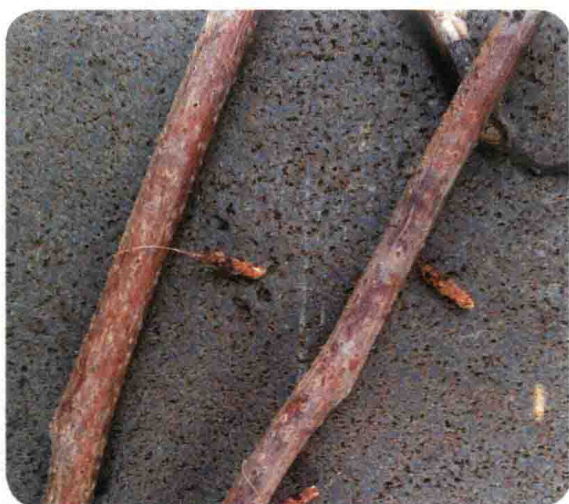

彩图45 文殊兰彩灰翅夜蛾为害水鬼蕉

彩图46 榕灰白蚕蛾幼虫受惊后吐丝坠地

彩图47 莲雾褚夜蛾幼虫及其为害状

彩图48 莲雾褚夜蛾为害状

彩图49 斜纹夜蛾为害桑树叶

彩图50 斜纹夜蛾为害平托落花生

彩图51 小袋蛾为害秋枫叶片

彩图52 小袋蛾为害凤凰木