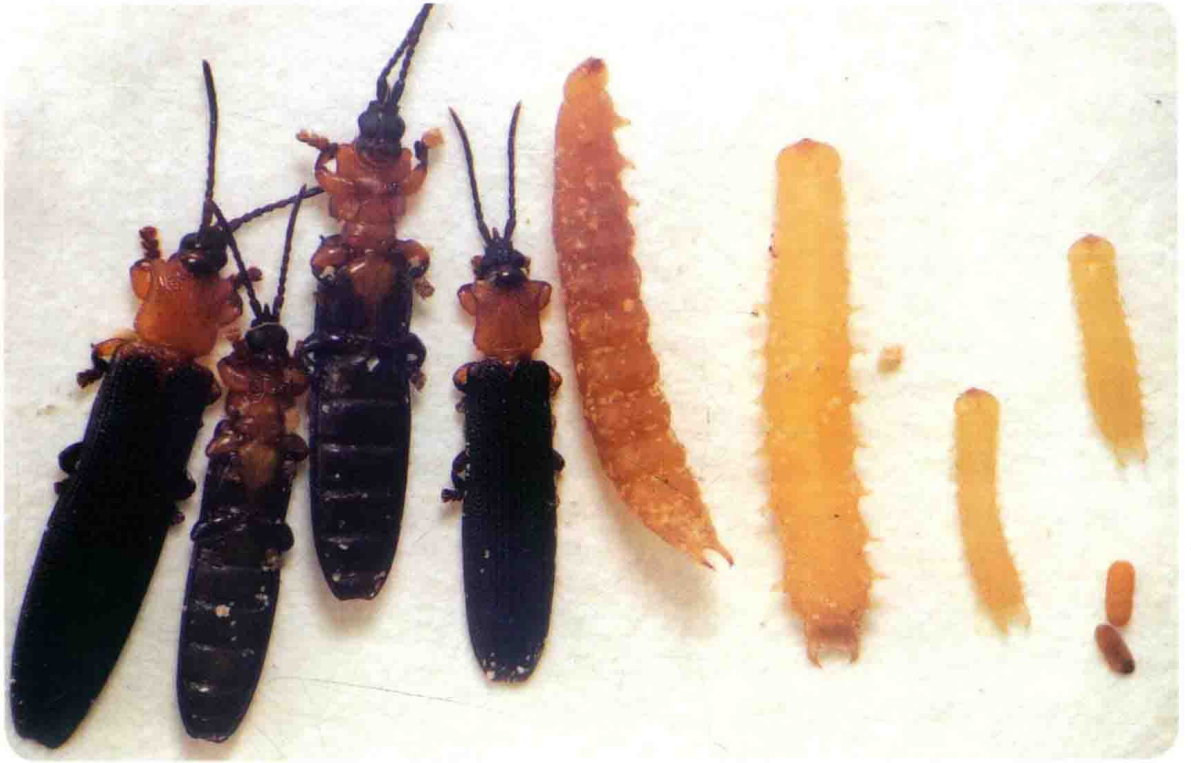

彩图61 咖啡灭字虎天牛成虫羽化后从树干钻出

彩图62 咖啡灭字虎天牛成虫

彩图63 小蠹虫为害状 (根部堆满蛀蚀的木屑)

彩图64 锚阿波萤叶甲为害海芋

彩图65 蛭蟥食尽草坪草根，草呈干枯状，草坪轻易就被掀起

彩图66 大叶油草草坪受蛭蟥为害状

彩图67 椰心叶甲各虫态

彩图68 椰心叶甲成虫及其为害状