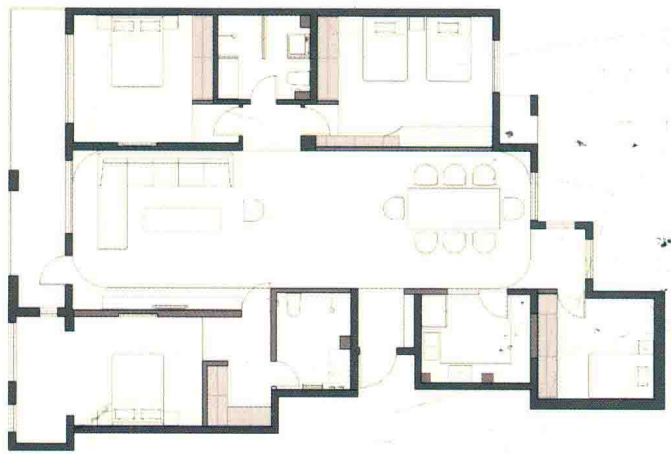

摄影师
魔法便士
(www.zoomarch.com)

面积
510m²

主要材料
乳胶漆、橡木饰面板、
大理石、不锈钢

项目地点
中国，北京

1. 拆除封闭的隔墙，代之以半透明墙体，强化水平空间的层次与流动，将光线和自然景观由室外向室内衍生。

2. 地下庭院并没有采用小区常见的玻璃顶覆盖做法，而是将其视为室内空间不可分割的一部分，改造成为自然状态的竹林卵石庭院，使内与外的空间气息产生关联。

3. 室内设计中的自然材料、隐形照明、家具配饰结合整体空间共同营造具有东方气息的朴素、静谧的居住氛围。

设计的基本思路是利用材料和空间的变化来模糊原本空间的内外、界面之间的关系，创造一种开放而充满层次的漫游环境，让室内脱离局部的装饰，回归到自然、朴素、静谧的具有东方气息的居住氛围。

分析图

二层平面图

一层平面图

负一层平面图