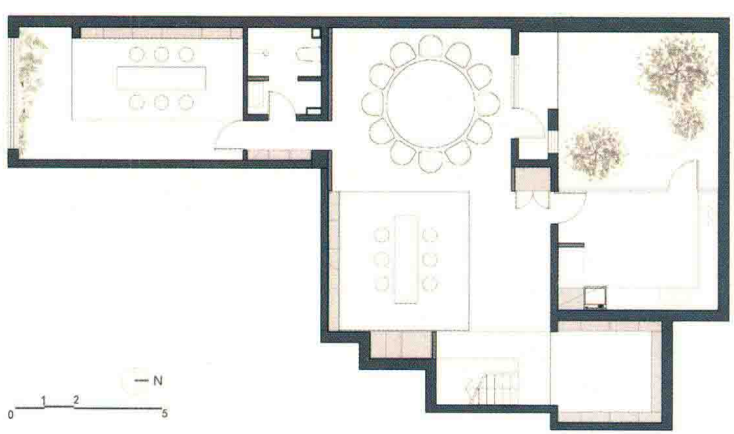

摄影师
魔法便士
(www.zoomarch.com)

面积
510m²

主要材料
乳胶漆、橡木饰面板、
大理石、不锈钢

项目地点
中国，北京

1. 拆除封闭的隔墙，代之以半透明墙体，强化水平空间的层次与流动，将光线和自然景观由室外向室内衍生。

2. 地下庭院并没有采用小区常见的玻璃顶覆盖做法，而是将其视为室内空间不可分割的一部分，改造成为自然状态的竹林卵石庭院，使内与外的空间气息产生关联。

3. 室内设计中的自然材料、隐形照明、家具配饰结合整体空间共同营造具有东方气息的朴素、静谧的居住氛围。

设计的基本思路是利用材料和空间的变化来模糊原本空间的内外、界面之间的关系，创造一种开放而充满层次的漫游环境，让室内脱离局部的装饰，回归到自然、朴素、静谧的具有东方气息的居住氛围。

分析图

二层平面图

一层平面图

负一层平面图