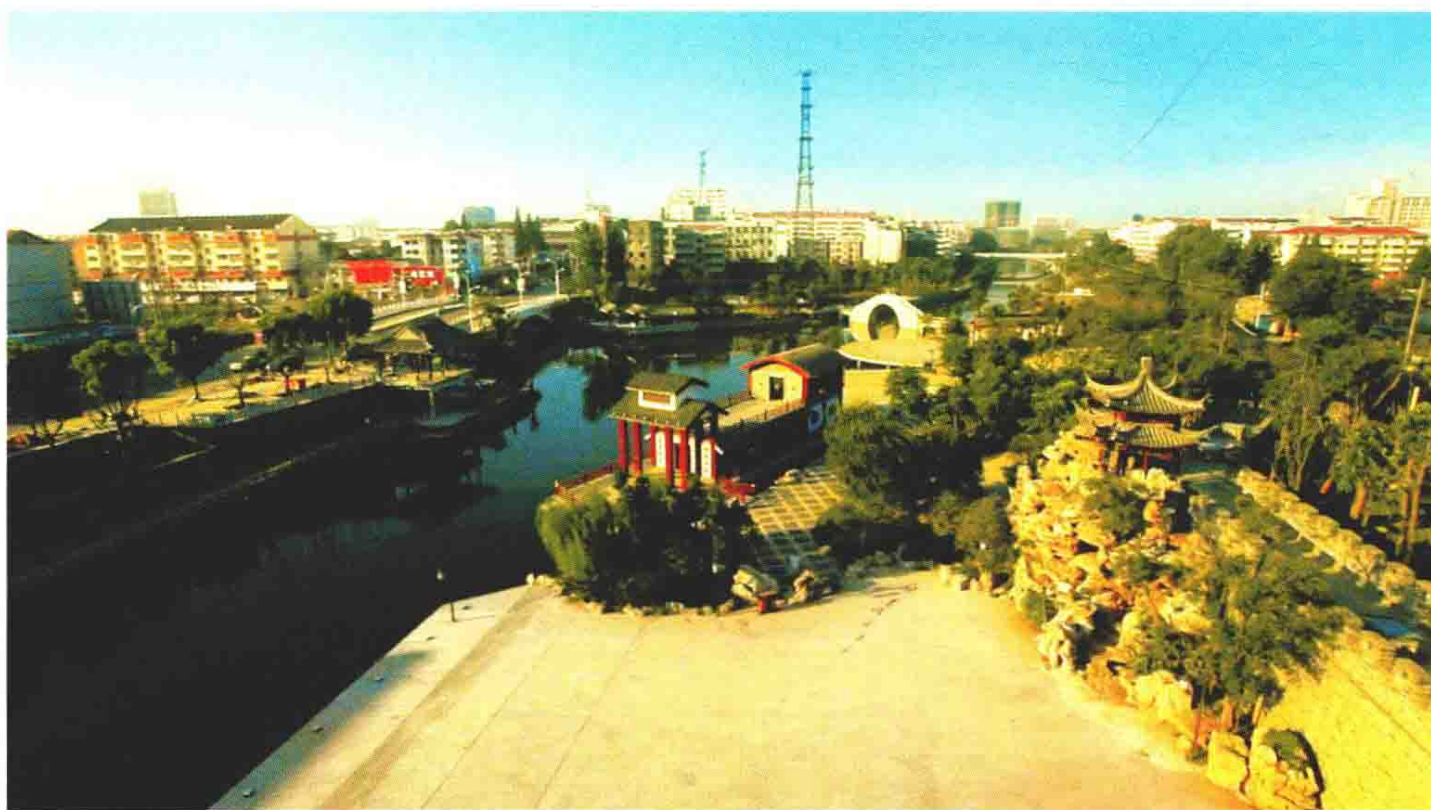

城市变迁

20世纪80年代天长县城鸟瞰（王历帆/摄）

2007年天长市区全景（张秋生/摄）

2012年天长市区鸟瞰（徐文祥/摄）

新中国成立前后天长县城城墙外（市志办/档案）

2009年原县城护城河一段（郭建林/摄）

2012年改造后的原县城护城河一瞥（徐文祥/摄）

20世纪80年代前后红草湖（民政局/提供）

2012年红草湖公园（徐文祥/摄）

2009年晴川桥（情人桥）西侧（王历帆/摄）

2012年改造后的晴川桥（情人桥）西侧（王历帆/摄）

20世纪80年代天长窑货门一角（吕训/提供）

2006年原窑货门一角（市志办/摄）

20世纪80年代天长港（民政局/提供）

2012年天长港口（市志办/摄）

1979年建设路一侧（吕训/提供）