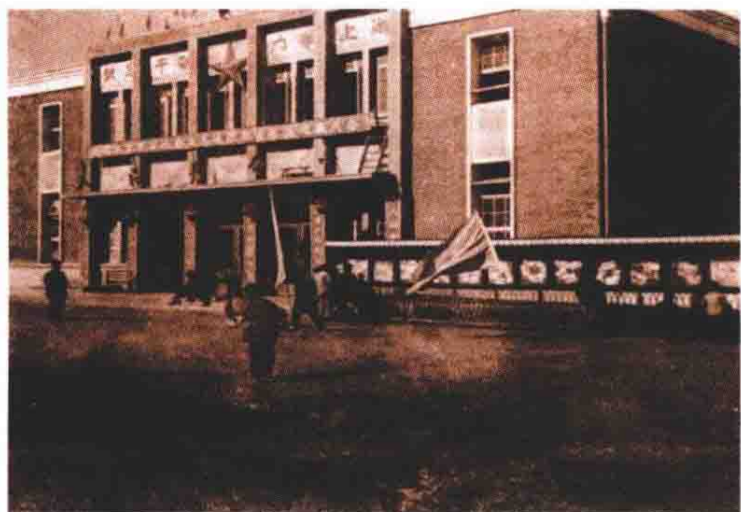

2012年红草湖公园（徐文祥/摄）

2009年晴川桥（情人桥）西侧（王历帆/摄）

2012年改造后的晴川桥（情人桥）西侧（王历帆/摄）

20世纪80年代天长窑货门一角（吕训/提供）

2006年原窑货门一角（市志办/摄）

20世纪80年代天长港（民政局/提供）

2012年天长港口（市志办/摄）

1979年建设路一侧（吕训/提供）

2001年建设路街头电话亭
（刘兴民/摄）

20世纪80年代建设东路（民政局/提供）

2012年建设东路（市志办/摄）

建于 1956 年的大会堂（吕训 / 提供）

2008 年原大会堂改建的天长剧院（市志办 / 摄）

2007 年档案馆（郭建林 / 摄）

2012 年建成的档案图书大楼（高飞 / 摄）

1983 年天长县中医院成立初貌（市中医院 / 提供）