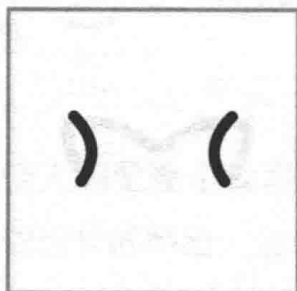

脸颊较圆润的人，给人感觉整个脸型比较柔和，五官也基本属于平和状态。脸型比较细长的则给人感觉整体比较清秀的样子。

额头的几种画法

看一个人漂亮与否，要看额头在整个脸部器官所占的最佳比例，是否协调也是非常重要的。额头的宽窄、高低，发际线的前后、疏密等，对整个脸型也有着一定的影响。

额头比较宽阔的

发际线两侧较高的

发际线中间较低的

发际线明显比较低的

发际线明显、鬓角发际靠前的

颧骨的几种画法

颧骨是整个脸部比较有凸凹的地方，从侧面角度看颧骨的高低会构成整个面部优美的弧形线和立体感。

颧骨较高型

颧骨较宽型

颧骨较窄型

颧骨不太明显型

颧骨比较瘦型

脸颊的几种画法

脸颊是面部表情肌肉附着的主要地方。一般脸颊下部肌肉的收缩都会牵动皮肤，使面部呈现出各种各样的表情。

脸颊较宽型

脸颊基本呈直线型

脸颊肌肉发达型

脸颊下垂型

脸颊球型

下颔的几种画法

下颔关节是整个面部唯一的能够左右双侧联动的关节，也是具有一定的多方向活动的关节，在围绕下颔周围肌肉的作用下，伴随一些咀嚼吞咽和语言等动作，会产生相关的一些表情。