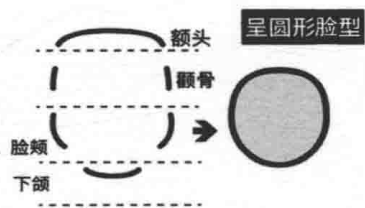

张华

目 录

CONTENTS

第一章 脸型的画法	1
第二章 五官的画法	13
第三章 发型的画法	64
第四章 实例教程与作品欣赏	72

第一章

脸型的画法

脸部是肖像漫画的主要描画的部位，每个人长相不同，各种各样的脸型和部位也会不一样，人的脸一般是由额头、颧骨、脸颊和下巴组成。而每一个部位占脸部的比例也是不同的，要想把人画得像，就要抓住脸型的每一个特点。

按照脸的基本部位我们大致分为四类有特点的脸型：呈正方形的、呈长方形的、呈三角形的、呈圆形的。

脸颊较圆润的人，给人感觉整个脸型比较柔和，五官也基本属于平和状态。脸型比较细长的则给人感觉整体比较清秀的样子。

额头的几种画法

看一个人漂亮与否，要看额头在整个脸部器官所占的最佳比例，是否协调也是非常重要的。额头的宽窄、高低，发际线的前后、疏密等，对整个脸型也有着一定的影响。

额头比较宽阔的

发际线两侧较高的

发际线中间较低的

发际线明显比较低的

发际线明显、鬓角发际靠前的

颧骨的几种画法

颧骨是整个脸部比较有凸凹的地方，从侧面角度看颧骨的高低会构成整个面部优美的弧形线和立体感。

颧骨较高型

颧骨较宽型

颧骨较窄型

颧骨不太明显型

颧骨比较瘦型

脸颊的几种画法