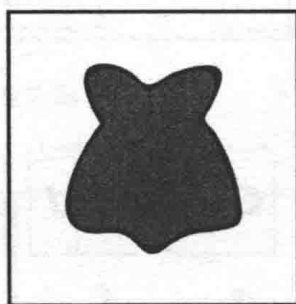

颧骨的几种画法

颧骨是整个脸部比较有凸凹的地方，从侧面角度看颧骨的高低会构成整个面部优美的弧形线和立体感。

颧骨较高型

颧骨较宽型

颧骨较窄型

颧骨不太明显型

颧骨比较瘦型

脸颊的几种画法

脸颊是面部表情肌肉附着的主要地方。一般脸颊下部肌肉的收缩都会牵动皮肤，使面部呈现出各种各样的表情。

脸颊较宽型

脸颊基本呈直线型

脸颊肌肉发达型

脸颊下垂型

脸颊球型

下颔的几种画法

下颔关节是整个面部唯一的能够左右双侧联动的关节，也是具有一定的多方向活动的关节，在围绕下颔周围肌肉的作用下，伴随一些咀嚼吞咽和语言等动作，会产生相关的一些表情。

下颔较尖型

下颔较圆润型

下颌骨有棱角呈方形

下颌有颊窝

下颌骨突出前倾型

脸型各部位的组合形状

几种脸型的表现