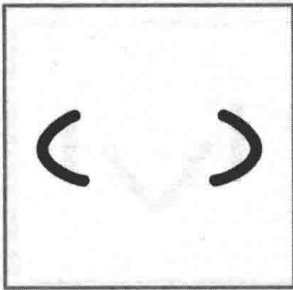

张华

目 录

CONTENTS

第一章 脸型的画法	1
第二章 五官的画法	13
第三章 发型的画法	64
第四章 实例教程与作品欣赏	72

第一章

脸型的画法

脸部是肖像漫画的主要描画的部位，每个人长相不同，各种各样的脸型和部位也会不一样，人的脸一般是由额头、颧骨、脸颊和下巴组成。而每一个部位占脸部的比例也是不同的，要想把人画得像，就要抓住脸型的每一个特点。

按照脸的基本部位我们大致分为四类有特点的脸型：呈正方形的、呈长方形的、呈三角形的、呈圆形的。

脸颊较圆润的人，给人感觉整个脸型比较柔和，五官也基本属于平和状态。脸型比较细长的则给人感觉整体比较清秀的样子。

额头的几种画法

看一个人漂亮与否，要看额头在整个脸部器官所占的最佳比例，是否协调也是非常重要的。额头的宽窄、高低，发际线的前后、疏密等，对整个脸型也有着一定的影响。

额头比较宽阔的

发际线两侧较高的

发际线中间较低的

发际线明显比较低的

发际线明显、鬓角发际靠前的

颧骨的几种画法

颧骨是整个脸部比较有凸凹的地方，从侧面角度看颧骨的高低会构成整个面部优美的弧形线和立体感。

颧骨较高型

颧骨较宽型

颧骨较窄型

颧骨不太明显型

颧骨比较瘦型

脸颊的几种画法

脸颊是面部表情肌肉附着的主要地方。一般脸颊下部肌肉的收缩都会牵动皮肤，使面部呈现出各种各样的表情。

脸颊较宽型

脸颊基本呈直线型

脸颊肌肉发达型

脸颊下垂型

脸颊球型

下颔的几种画法

下颔关节是整个面部唯一的能够左右双侧联动的关节，也是具有一定的多方向活动的关节，在围绕下颔周围肌肉的作用下，伴随一些咀嚼吞咽和语言等动作，会产生相关的一些表情。