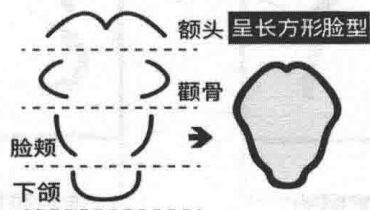

张华

目 录

CONTENTS

第一章 脸型的画法	1
第二章 五官的画法	13
第三章 发型的画法	64
第四章 实例教程与作品欣赏	72

第一章

脸型的画法

脸部是肖像漫画的主要描画的部位，每个人长相不同，各种各样的脸型和部位也会不一样，人的脸一般是由额头、颧骨、脸颊和下巴组成。而每一个部位占脸部的比例也是不同的，要想把人画得像，就要抓住脸型的每一个特点。

按照脸的基本部位我们大致分为四类有特点的脸型：呈正方形的、呈长方形的、呈三角形的、呈圆形的。

脸颊较圆润的人，给人感觉整个脸型比较柔和，五官也基本属于平和状态。脸型比较细长的则给人感觉整体比较清秀的样子。

额头的几种画法

看一个人漂亮与否，要看额头在整个脸部器官所占的最佳比例，是否协调也是非常重要的。额头的宽窄、高低，发际线的前后、疏密等，对整个脸型也有着一定的影响。

额头比较宽阔的

发际线两侧较高的

发际线中间较低的

发际线明显比较低的

发际线明显、鬓角发际靠前的

颧骨的几种画法

颧骨是整个脸部比较有凸凹的地方，从侧面角度看颧骨的高低会构成整个面部优美的弧形线和立体感。

颧骨较高型

颧骨较宽型

颧骨较窄型

颧骨不太明显型

颧骨比较瘦型

脸颊的几种画法

脸颊是面部表情肌肉附着的主要地方。一般脸颊下部肌肉的收缩都会牵动皮肤，使面部呈现出各种各样的表情。

脸颊较宽型

脸颊基本呈直线型

脸颊肌肉发达型

脸颊下垂型

脸颊球型

下颔的几种画法

下颔关节是整个面部唯一的能够左右双侧联动的关节，也是具有一定的多方向活动的关节，在围绕下颔周围肌肉的作用下，伴随一些咀嚼吞咽和语言等动作，会产生相关的一些表情。