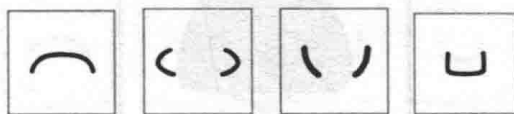

颧骨的几种画法

颧骨是整个脸部比较有凸凹的地方，从侧面角度看颧骨的高低会构成整个面部优美的弧形线和立体感。

颧骨较高型

颧骨较宽型

颧骨较窄型

颧骨不太明显型

颧骨比较瘦型

脸颊的几种画法

脸颊是面部表情肌肉附着的主要地方。一般脸颊下部肌肉的收缩都会牵动皮肤，使面部呈现出各种各样的表情。

脸颊较宽型

脸颊基本呈直线型

脸颊肌肉发达型

脸颊下垂型

脸颊球型

下颔的几种画法

下颔关节是整个面部唯一的能够左右双侧联动的关节，也是具有一定的多方向活动的关节，在围绕下颔周围肌肉的作用下，伴随一些咀嚼吞咽和语言等动作，会产生相关的一些表情。

下颔较尖型

下颔较圆润型

下颌骨有棱角呈方形

下颌有颊窝

下颌骨突出前倾型

脸型各部位的组合形状

几种脸型的表现