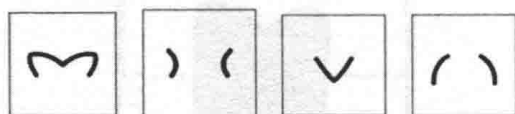

颧骨的几种画法

颧骨是整个脸部比较有凸凹的地方，从侧面角度看颧骨的高低会构成整个面部优美的弧形线和立体感。

颧骨较高型

颧骨较宽型

颧骨较窄型

颧骨不太明显型

颧骨比较瘦型

脸颊的几种画法

脸颊是面部表情肌肉附着的主要地方。一般脸颊下部肌肉的收缩都会牵动皮肤，使面部呈现出各种各样的表情。

脸颊较宽型

脸颊基本呈直线型

脸颊肌肉发达型

脸颊下垂型

脸颊球型

下颔的几种画法

下颔关节是整个面部唯一的能够左右双侧联动的关节，也是具有一定的多方向活动的关节，在围绕下颔周围肌肉的作用下，伴随一些咀嚼吞咽和语言等动作，会产生相关的一些表情。

下颔较尖型

下颔较圆润型

下颌骨有棱角呈方形

下颌有颊窝

下颌骨突出前倾型

脸型各部位的组合形状

几种脸型的表现