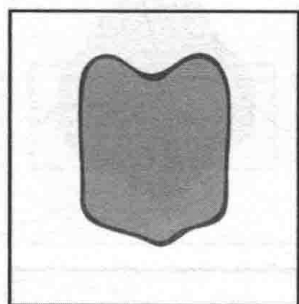

颧骨的几种画法

颧骨是整个脸部比较有凸凹的地方，从侧面角度看颧骨的高低会构成整个面部优美的弧形线和立体感。

颧骨较高型

颧骨较宽型

颧骨较窄型

颧骨不太明显型

颧骨比较瘦型

脸颊的几种画法

脸颊是面部表情肌肉附着的主要地方。一般脸颊下部肌肉的收缩都会牵动皮肤，使面部呈现出各种各样的表情。

脸颊较宽型

脸颊基本呈直线型

脸颊肌肉发达型

脸颊下垂型

脸颊球型

下颔的几种画法

下颔关节是整个面部唯一的能够左右双侧联动的关节，也是具有一定的多方向活动的关节，在围绕下颔周围肌肉的作用下，伴随一些咀嚼吞咽和语言等动作，会产生相关的一些表情。

下颔较尖型

下颔较圆润型

下颌骨有棱角呈方形

下颌有颊窝

下颌骨突出前倾型

脸型各部位的组合形状

几种脸型的表现