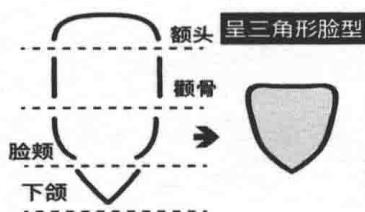

张华

目 录

CONTENTS

第一章 脸型的画法	1
第二章 五官的画法	13
第三章 发型的画法	64
第四章 实例教程与作品欣赏	72

第一章

脸型的画法

脸部是肖像漫画的主要描画的部位，每个人长相不同，各种各样的脸型和部位也会不一样，人的脸一般是由额头、颧骨、脸颊和下巴组成。而每一个部位占脸部的比例也是不同的，要想把人画得像，就要抓住脸型的每一个特点。

按照脸的基本部位我们大致分为四类有特点的脸型：呈正方形的、呈长方形的、呈三角形的、呈圆形的。

脸颊较圆润的人，给人感觉整个脸型比较柔和，五官也基本属于平和状态。脸型比较细长的则给人感觉整体比较清秀的样子。

额头的几种画法

看一个人漂亮与否，要看额头在整个脸部器官所占的最佳比例，是否协调也是非常重要的。额头的宽窄、高低，发际线的前后、疏密等，对整个脸型也有着一定的影响。

额头比较宽阔的

发际线两侧较高的

发际线中间较低的

发际线明显比较低的

发际线明显、鬓角发际靠前的

颧骨的几种画法

颧骨是整个脸部比较有凸凹的地方，从侧面角度看颧骨的高低会构成整个面部优美的弧形线和立体感。

颧骨较高型

颧骨较宽型

颧骨较窄型

颧骨不太明显型

颧骨比较瘦型

脸颊的几种画法

脸颊是面部表情肌肉附着的主要地方。一般脸颊下部肌肉的收缩都会牵动皮肤，使面部呈现出各种各样的表情。

脸颊较宽型

脸颊基本呈直线型

脸颊肌肉发达型

脸颊下垂型

脸颊球型

下颔的几种画法

下颔关节是整个面部唯一的能够左右双侧联动的关节，也是具有一定的多方向活动的关节，在围绕下颔周围肌肉的作用下，伴随一些咀嚼吞咽和语言等动作，会产生相关的一些表情。