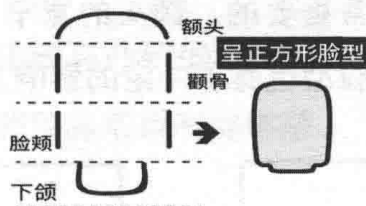

张华

目 录

CONTENTS

第一章 脸型的画法	1
第二章 五官的画法	13
第三章 发型的画法	64
第四章 实例教程与作品欣赏	72

第一章

脸型的画法

脸部是肖像漫画的主要描画的部位，每个人长相不同，各种各样的脸型和部位也会不一样，人的脸一般是由额头、颧骨、脸颊和下巴组成。而每一个部位占脸部的比例也是不同的，要想把人画得像，就要抓住脸型的每一个特点。

按照脸的基本部位我们大致分为四类有特点的脸型：呈正方形的、呈长方形的、呈三角形的、呈圆形的。

脸颊较圆润的人，给人感觉整个脸型比较柔和，五官也基本属于平和状态。脸型比较细长的则给人感觉整体比较清秀的样子。

额头的几种画法

看一个人漂亮与否，要看额头在整个脸部器官所占的最佳比例，是否协调也是非常重要的。额头的宽窄、高低，发际线的前后、疏密等，对整个脸型也有着一定的影响。

额头比较宽阔的

发际线两侧较高的

发际线中间较低的

发际线明显比较低的

发际线明显、鬓角发际靠前的

颧骨的几种画法

颧骨是整个脸部比较有凸凹的地方，从侧面角度看颧骨的高低会构成整个面部优美的弧形线和立体感。

颧骨较高型

颧骨较宽型

颧骨较窄型

颧骨不太明显型

颧骨比较瘦型

脸颊的几种画法

脸颊是面部表情肌肉附着的主要地方。一般脸颊下部肌肉的收缩都会牵动皮肤，使面部呈现出各种各样的表情。

脸颊较宽型

脸颊基本呈直线型

脸颊肌肉发达型

脸颊下垂型

脸颊球型

下颔的几种画法

下颔关节是整个面部唯一的能够左右双侧联动的关节，也是具有一定的多方向活动的关节，在围绕下颔周围肌肉的作用下，伴随一些咀嚼吞咽和语言等动作，会产生相关的一些表情。