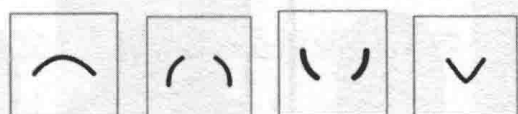

脸颊是面部表情肌肉附着的主要地方。一般脸颊下部肌肉的收缩都会牵动皮肤，使面部呈现出各种各样的表情。

脸颊较宽型

脸颊基本呈直线型

脸颊肌肉发达型

脸颊下垂型

脸颊球型

下颔的几种画法

下颔关节是整个面部唯一的能够左右双侧联动的关节，也是具有一定的多方向活动的关节，在围绕下颔周围肌肉的作用下，伴随一些咀嚼吞咽和语言等动作，会产生相关的一些表情。

下颔较尖型

下颔较圆润型

下颌骨有棱角呈方形

下颌有颊窝

下颌骨突出前倾型

脸型各部位的组合形状

几种脸型的表现