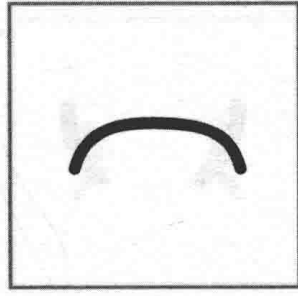

张华

目 录

CONTENTS

第一章 脸型的画法	1
第二章 五官的画法	13
第三章 发型的画法	64
第四章 实例教程与作品欣赏	72

第一章

脸型的画法

脸部是肖像漫画的主要描画的部位，每个人长相不同，各种各样的脸型和部位也会不一样，人的脸一般是由额头、颧骨、脸颊和下巴组成。而每一个部位占脸部的比例也是不同的，要想把人画得像，就要抓住脸型的每一个特点。

按照脸的基本部位我们大致分为四类有特点的脸型：呈正方形的、呈长方形的、呈三角形的、呈圆形的。

脸颊较圆润的人，给人感觉整个脸型比较柔和，五官也基本属于平和状态。脸型比较细长的则给人感觉整体比较清秀的样子。

额头的几种画法

看一个人漂亮与否，要看额头在整个脸部器官所占的最佳比例，是否协调也是非常重要的。额头的宽窄、高低，发际线的前后、疏密等，对整个脸型也有着一定的影响。

额头比较宽阔的

发际线两侧较高的

发际线中间较低的

发际线明显比较低的

发际线明显、鬓角发际靠前的

颧骨的几种画法

颧骨是整个脸部比较有凸凹的地方，从侧面角度看颧骨的高低会构成整个面部优美的弧形线和立体感。

颧骨较高型

颧骨较宽型

颧骨较窄型

颧骨不太明显型

颧骨比较瘦型

脸颊的几种画法

脸颊是面部表情肌肉附着的主要地方。一般脸颊下部肌肉的收缩都会牵动皮肤，使面部呈现出各种各样的表情。

脸颊较宽型

脸颊基本呈直线型

脸颊肌肉发达型

脸颊下垂型

脸颊球型

下颔的几种画法

下颔关节是整个面部唯一的能够左右双侧联动的关节，也是具有一定的多方向活动的关节，在围绕下颔周围肌肉的作用下，伴随一些咀嚼吞咽和语言等动作，会产生相关的一些表情。