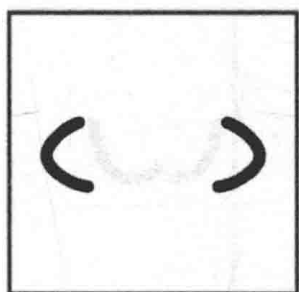

脸颊较圆润的人，给人感觉整个脸型比较柔和，五官也基本属于平和状态。脸型比较细长的则给人感觉整体比较清秀的样子。

额头的几种画法

看一个人漂亮与否，要看额头在整个脸部器官所占的最佳比例，是否协调也是非常重要的。额头的宽窄、高低，发际线的前后、疏密等，对整个脸型也有着一定的影响。

额头比较宽阔的

发际线两侧较高的

发际线中间较低的

发际线明显比较低的

发际线明显、鬓角发际靠前的

颧骨的几种画法

颧骨是整个脸部比较有凸凹的地方，从侧面角度看颧骨的高低会构成整个面部优美的弧形线和立体感。

颧骨较高型

颧骨较宽型

颧骨较窄型

颧骨不太明显型

颧骨比较瘦型

脸颊的几种画法

脸颊是面部表情肌肉附着的主要地方。一般脸颊下部肌肉的收缩都会牵动皮肤，使面部呈现出各种各样的表情。

脸颊较宽型

脸颊基本呈直线型

脸颊肌肉发达型

脸颊下垂型

脸颊球型

下颔的几种画法

下颔关节是整个面部唯一的能够左右双侧联动的关节，也是具有一定的多方向活动的关节，在围绕下颔周围肌肉的作用下，伴随一些咀嚼吞咽和语言等动作，会产生相关的一些表情。