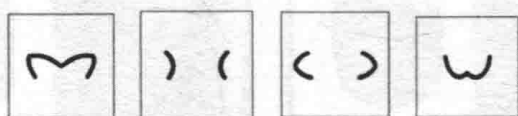

颧骨的几种画法

颧骨是整个脸部比较有凸凹的地方，从侧面角度看颧骨的高低会构成整个面部优美的弧形线和立体感。

颧骨较高型

颧骨较宽型

颧骨较窄型

颧骨不太明显型

颧骨比较瘦型

脸颊的几种画法

脸颊是面部表情肌肉附着的主要地方。一般脸颊下部肌肉的收缩都会牵动皮肤，使面部呈现出各种各样的表情。

脸颊较宽型

脸颊基本呈直线型

脸颊肌肉发达型

脸颊下垂型

脸颊球型

下颔的几种画法

下颔关节是整个面部唯一的能够左右双侧联动的关节，也是具有一定的多方向活动的关节，在围绕下颔周围肌肉的作用下，伴随一些咀嚼吞咽和语言等动作，会产生相关的一些表情。

下颔较尖型

下颔较圆润型

下颌骨有棱角呈方形

下颌有颊窝

下颌骨突出前倾型

脸型各部位的组合形状

几种脸型的表现