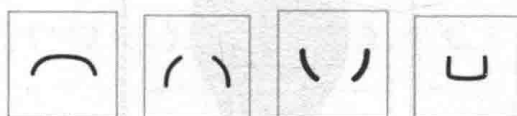

脸颊是面部表情肌肉附着的主要地方。一般脸颊下部肌肉的收缩都会牵动皮肤，使面部呈现出各种各样的表情。

脸颊较宽型

脸颊基本呈直线型

脸颊肌肉发达型

脸颊下垂型

脸颊球型

下颔的几种画法

下颔关节是整个面部唯一的能够左右双侧联动的关节，也是具有一定的多方向活动的关节，在围绕下颔周围肌肉的作用下，伴随一些咀嚼吞咽和语言等动作，会产生相关的一些表情。

下颔较尖型

下颔较圆润型

下颌骨有棱角呈方形

下颌有颊窝

下颌骨突出前倾型

脸型各部位的组合形状

几种脸型的表现