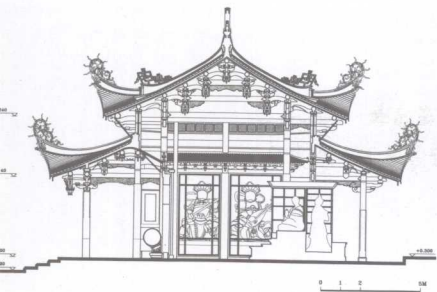

图 2-1-23 华安县仙都镇大地村二宜楼

图 2-1-24 漳州市平和县九峰乡黄田村龙见楼平面图

图 2-1-25 华安县沙建镇岱山村齐云楼平面图

图 2-1-26 漳浦旧镇清晏楼

图 2-1-27 诏安县秀篆乡土楼(右下图为大坪村半月楼)

图 2-2-1 泉州市涂门街吴厝埕吴氏大宗祠

图 2-2-2 泉州市涂门街吴厝埕吴氏大宗祠大厅心间架内三通五瓜梁架

图 2-2-3 泉州市涂门街吴厝埕吴氏大宗祠寝殿心间架内三通五瓜梁架

图 2-3-2 泉州开元寺天王殿梁架

图 2-3-4 泉州开元寺大殿剖面图

图 2-3-1 泉州开元寺天王殿

图 2-3-3 泉州开元寺大殿月台须弥座

图 2-3-5 泉州开元寺戒坛

图 2-3-6 泉州开元寺  
小戒坛

图 2-3-7 厦门南普陀寺

图 2-3-8 厦门南普陀寺  
天王殿剖面图

图 2-3-9 厦门南普陀寺大雄宝殿

图 2-3-10 厦门南普陀寺  
大雄宝殿剖面图

图 2-3-11 厦门南普陀寺天王殿下檐东南角  
翼角暗厝

图 2-3-12 厦门南普陀寺大悲阁

图 2-4-1 泉州文庙大成门

图 2-4-2 泉州文庙大成殿

图 2-4-3 泉州文庙大成殿纵架

图 2-4-4 泉州文庙大成殿横架