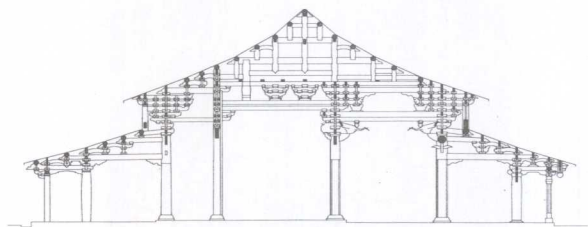

图 2-3-2 泉州开元寺天王殿梁架

图 2-3-4 泉州开元寺大殿剖面图

图 2-3-1 泉州开元寺天王殿

图 2-3-3 泉州开元寺大殿月台须弥座

图 2-3-5 泉州开元寺戒坛

图 2-3-6 泉州开元寺  
小戒坛

图 2-3-7 厦门南普陀寺

图 2-3-8 厦门南普陀寺  
天王殿剖面图

图 2-3-9 厦门南普陀寺大雄宝殿

图 2-3-10 厦门南普陀寺  
大雄宝殿剖面图

图 2-3-11 厦门南普陀寺天王殿下檐东南角  
翼角暗厝

图 2-3-12 厦门南普陀寺大悲阁

图 2-4-1 泉州文庙大成门

图 2-4-2 泉州文庙大成殿

图 2-4-3 泉州文庙大成殿纵架

图 2-4-4 泉州文庙大成殿横架