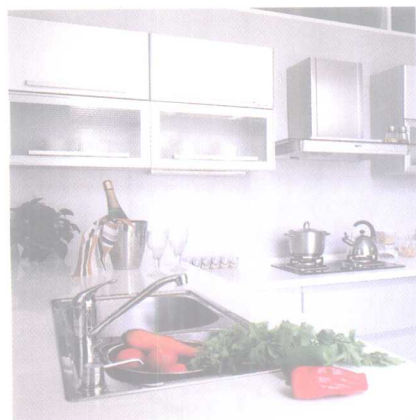

78 温馨甜橙派

82 重金属风暴

电器 ELECTRICAL APPLIANCES

86 厨房电器，全面升级你的烹饪空间
灶具、吸油烟机、消毒柜，以及各款实用精巧的小家电的加入，让厨房生活变得既便捷又充满乐趣。

92 赶走油烟，留下清新—室

98 烈焰中的美食节能“煮”意

104 消毒柜 将健康储藏进来

108 热水器 与水的温暖游戏

常识 DETAILS

110 关于厨房的点点滴滴

配备 EQUIPMENTS

114 组合称心如意的厨房元素

趣选 BEST CHOICE

118 冷暖自知

120 定时引“报”

恋焰气电两用灶
融汇中西厨艺文化

拥有燃气和电热两种加热方式，燃气灶适合中厨爆炒，电热灶
适合西餐煎煮，融汇中西厨艺文化。杰出的设计，典雅的欧式
外形，尽享个性化的生活品味。

- 新一代意大利SABAF炉头
- 德国EGO电热辐射技术
- 德国肖特微晶玻璃面板

TU241-64
C131

FOTILE · KITCHEN · HOME

方太厨房家
完全厨房手册

图书在版编目 (CIP) 数据
方太·厨房·家: 完全厨房手册/孙利明编著.
—上海: 上海画报出版社, 2005
ISBN 7-80685-482-7