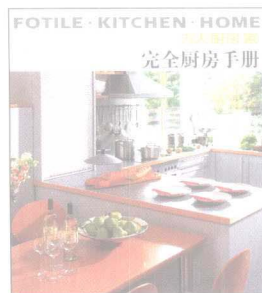

78 温馨甜橙派

82 重金属风暴

电器 ELECTRICAL APPLIANCES

86 厨房电器，全面升级你的烹饪空间
灶具、吸油烟机、消毒柜，以及各款实用精巧的小家电的加入，让厨房生活变得既便捷又充满乐趣。

92 赶走油烟，留下清新—室

98 烈焰中的美食节能“煮”意

104 消毒柜 将健康储藏进来

108 热水器 与水的温暖游戏

拥有燃气和电热两种加热方式，燃气灶适合中厨爆炒，电热灶
适合西餐煎煮，融汇中西厨艺文化。杰出的设计，典雅的欧式
外形，尽享个性化的生活品味。

- 新一代意大利SABAF炉头
- 德国EGO电热辐射技术
- 德国肖特微晶玻璃面板

TU241-64
C131

FOTILE · KITCHEN · HOME

方太厨房家
完全厨房手册

图书在版编目 (CIP) 数据
方太·厨房·家: 完全厨房手册/孙利明编著.
—上海: 上海画报出版社, 2005
ISBN 7-80685-482-7