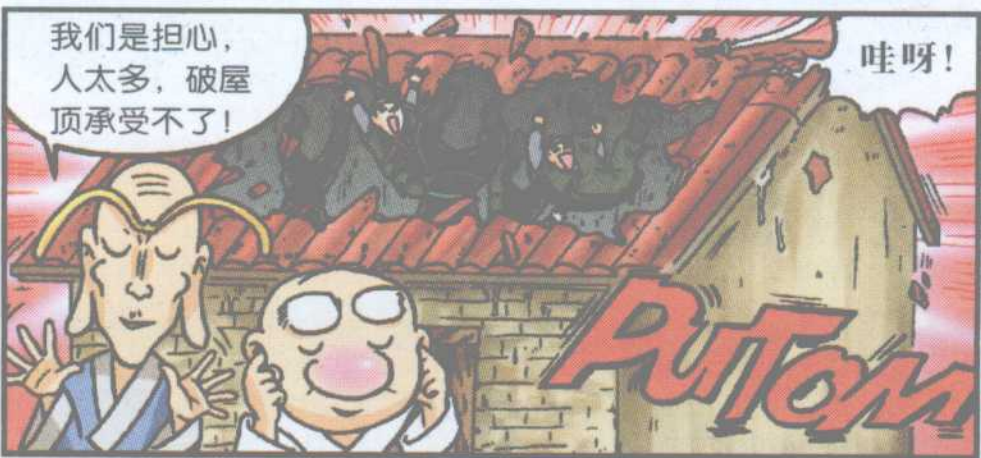

Q版活宝	003
乌龙院·前传	027
蔡捕头刑事房	075
七鲜鱼丸	078
短路西游.....	110
敖幼祥漫画教室	122
读编互动.....	125

《乌龙院大长篇》升级版

Q版活宝

六 奇袭苦菊店 内容简介

疯狂较量！你死我活！林公公接到胡阿露的密报，率领手下倾力围攻！乌龙师徒虽然武功高超，但毕竟双拳难敌四手，终于寡不敌众、被林公公擒住！为了得到断云山的活宝，丧心病狂的林公公竟然将大师兄和艾寡妇作为人质，要挟长眉师父和胖师父协助他上山寻宝！

另一边，与小师弟一同跌进地宫的艾飞因为不会武功摔成重伤，就在她性命不保之时，千年活宝的魂魄复活！依附在了她的身上，保住了小艾飞的肉体。一个全新的艾飞诞生了！

傻徒弟！快关门！
保护艾寡妇！！

来呀！谁
怕谁？

乌龙院的傻徒弟死到
临头了还一副傻相！

你们才傻咧！我
装了安全玻璃！