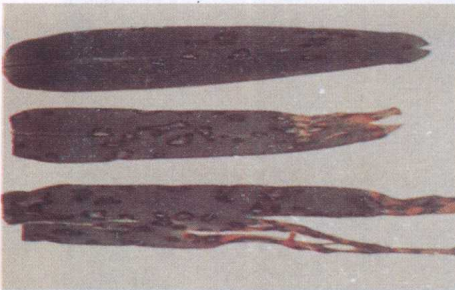

南京育成的优良狗牙根品系‘爬地青’(刘建秀)

南京中山植物园休息草坪‘爬地青’(刘建秀)

重庆南山公园原生假俭草群落

重庆南山公园草木植被绿化荒山陡坡

优良地被—佛甲草

重庆大学校园别墅的爬山虎地被

病1 草地早熟禾壳二孢叶柄病
(自R.W.Smiley)

病2 壳二孢叶柄病坏死叶
(自R.W.Smiley)