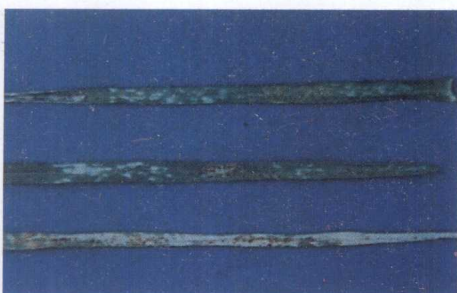

病20 草地早熟禾白粉病、秆锈病
(自B.B.Clarke)