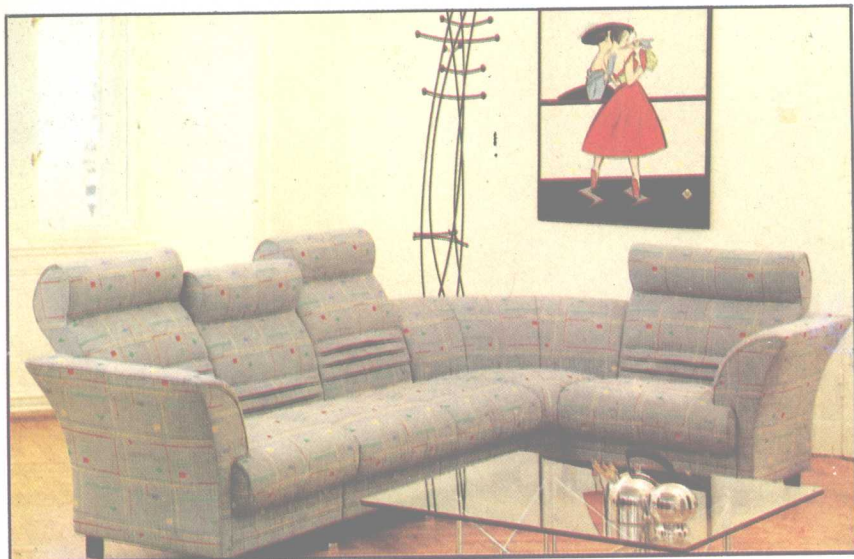

现代软包家具，结构上柔与刚的巧妙结合，面料上成百上千种的变换，以难以言说的语言表现着优雅、华贵、恬静，传达着亲切、轻松和甜蜜。您可在本书中一览现代软包家具大师们的精彩杰作，从中获得更多的借鉴和参考。

编者

1990·7

软床设计简洁而舒适，与房间的暖色浑成一体，给人一种梦幻。

舒适的沙发，柔软的靠背，色彩鲜明而有韵味。

现代派造型，可坐可卧，摆在屋里
又是件漂亮的装饰品。

这种软床设计更适合于现代家庭。

别致的造型，素雅的面料，给客厅带来一种亲切与庄重。

图案化的造型,既活泼又有现代感。

韵律般的变化，素雅之余又添几分幽默。

元宝式的造型，意在突出房间的朴实与凝重。

面料的选择，活泼而热烈，现代青年最为喜欢。

整个设计结构感很强，摆在客厅美观又实用。

单双合一的巧妙设计，大理石般的庄重与豪华。

别致之中又见精巧，艳丽之余又见华贵。

！

软床的造型与面料的选择浑然一体，更显出几多深沉。