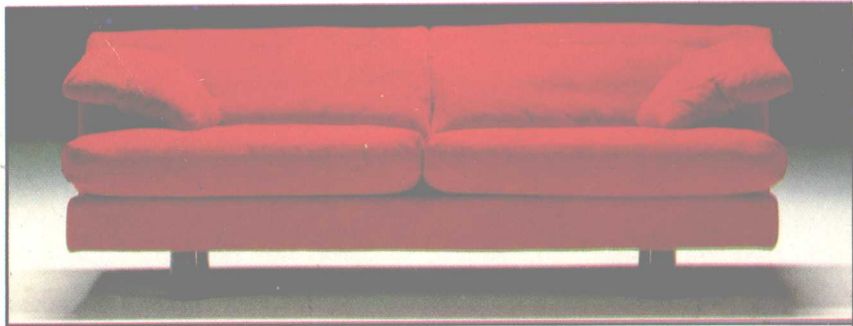

现代软包家具，结构上柔与刚的巧妙结合，面料上成百上千种的变换，以难以言说的语言表现着优雅、华贵、恬静，传达着亲切、轻松和甜蜜。您可在本书中一览现代软包家具大师们的精彩杰作，从中获得更多的借鉴和参考。

编者

1990·7

软床设计简洁而舒适，与房间的暖色浑成一体，给人一种梦幻。

舒适的沙发，柔软的靠背，色彩鲜明而有韵味。

现代派造型，可坐可卧，摆在屋里
又是件漂亮的装饰品。

这种软床设计更适合于现代家庭。

别致的造型，素雅的面料，给客厅带来一种亲切与庄重。

图案化的造型,既活泼又有现代感。

韵律般的变化，素雅之余又添几分幽默。

元宝式的造型，意在突出房间的朴实与凝重。

面料的选择，活泼而热烈，现代青年最为喜欢。

整个设计结构感很强，摆在客厅美观又实用。

单双合一的巧妙设计，大理石般的庄重与豪华。

别致之中又见精巧，艳丽之余又见华贵。

！