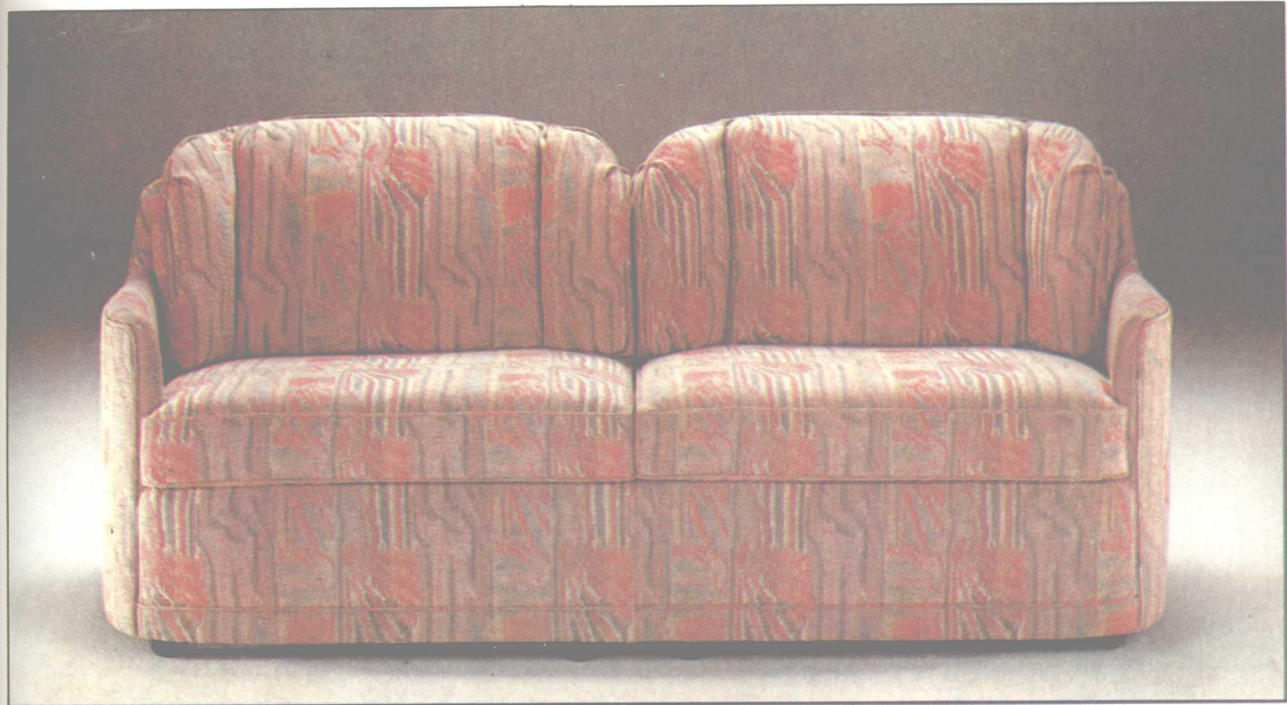

现代软包家具，结构上柔与刚的巧妙结合，面料上成百上千种的变换，以难以言说的语言表现着优雅、华贵、恬静，传达着亲切、轻松和甜蜜。您可在本书中一览现代软包家具大师们的精彩杰作，从中获得更多的借鉴和参考。

编者

1990·7

软床设计简洁而舒适，与房间的暖色浑成一体，给人一种梦幻。

舒适的沙发，柔软的靠背，色彩鲜明而有韵味。

现代派造型，可坐可卧，摆在屋里
又是件漂亮的装饰品。

这种软床设计更适合于现代家庭。

别致的造型，素雅的面料，给客厅带来一种亲切与庄重。

图案化的造型,既活泼又有现代感。

韵律般的变化，素雅之余又添几分幽默。

元宝式的造型，意在突出房间的朴实与凝重。

面料的选择，活泼而热烈，现代青年最为喜欢。

整个设计结构感很强，摆在客厅美观又实用。

单双合一的巧妙设计，大理石般的庄重与豪华。

别致之中又见精巧，艳丽之余又见华贵。

！

软床的造型与面料的选择浑然一体，更显出几多深沉。