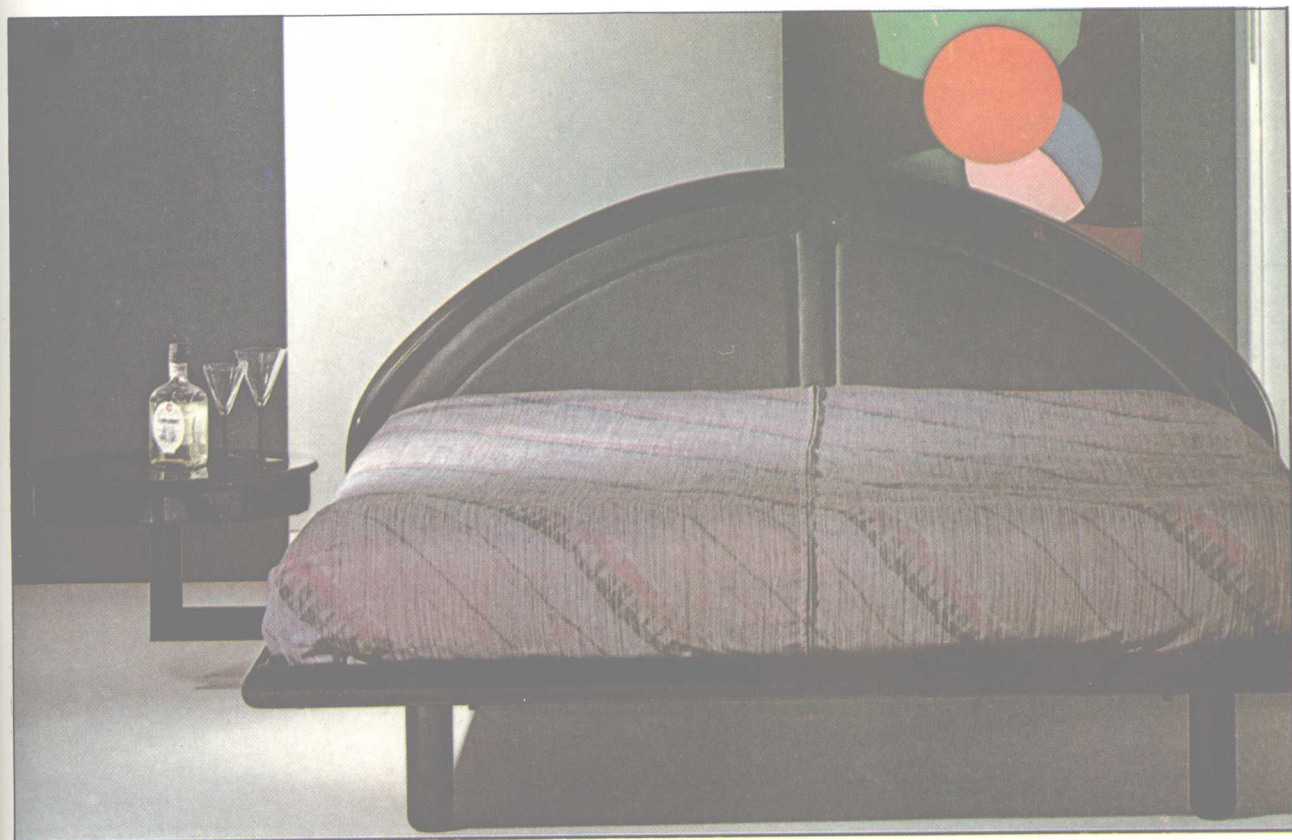

现代软包家具，结构上柔与刚的巧妙结合，面料上成百上千种的变换，以难以言说的语言表现着优雅、华贵、恬静，传达着亲切、轻松和甜蜜。您可在本书中一览现代软包家具大师们的精彩杰作，从中获得更多的借鉴和参考。

编者

1990·7

软床设计简洁而舒适，与房间的暖色浑成一体，给人一种梦幻。

舒适的沙发，柔软的靠背，色彩鲜明而有韵味。

现代派造型，可坐可卧，摆在屋里
又是件漂亮的装饰品。

这种软床设计更适合于现代家庭。

别致的造型，素雅的面料，给客厅带来一种亲切与庄重。

图案化的造型,既活泼又有现代感。

韵律般的变化，素雅之余又添几分幽默。

元宝式的造型，意在突出房间的朴实与凝重。

面料的选择，活泼而热烈，现代青年最为喜欢。

整个设计结构感很强，摆在客厅美观又实用。

单双合一的巧妙设计，大理石般的庄重与豪华。

别致之中又见精巧，艳丽之余又见华贵。

！

软床的造型与面料的选择浑然一体，更显出几多深沉。