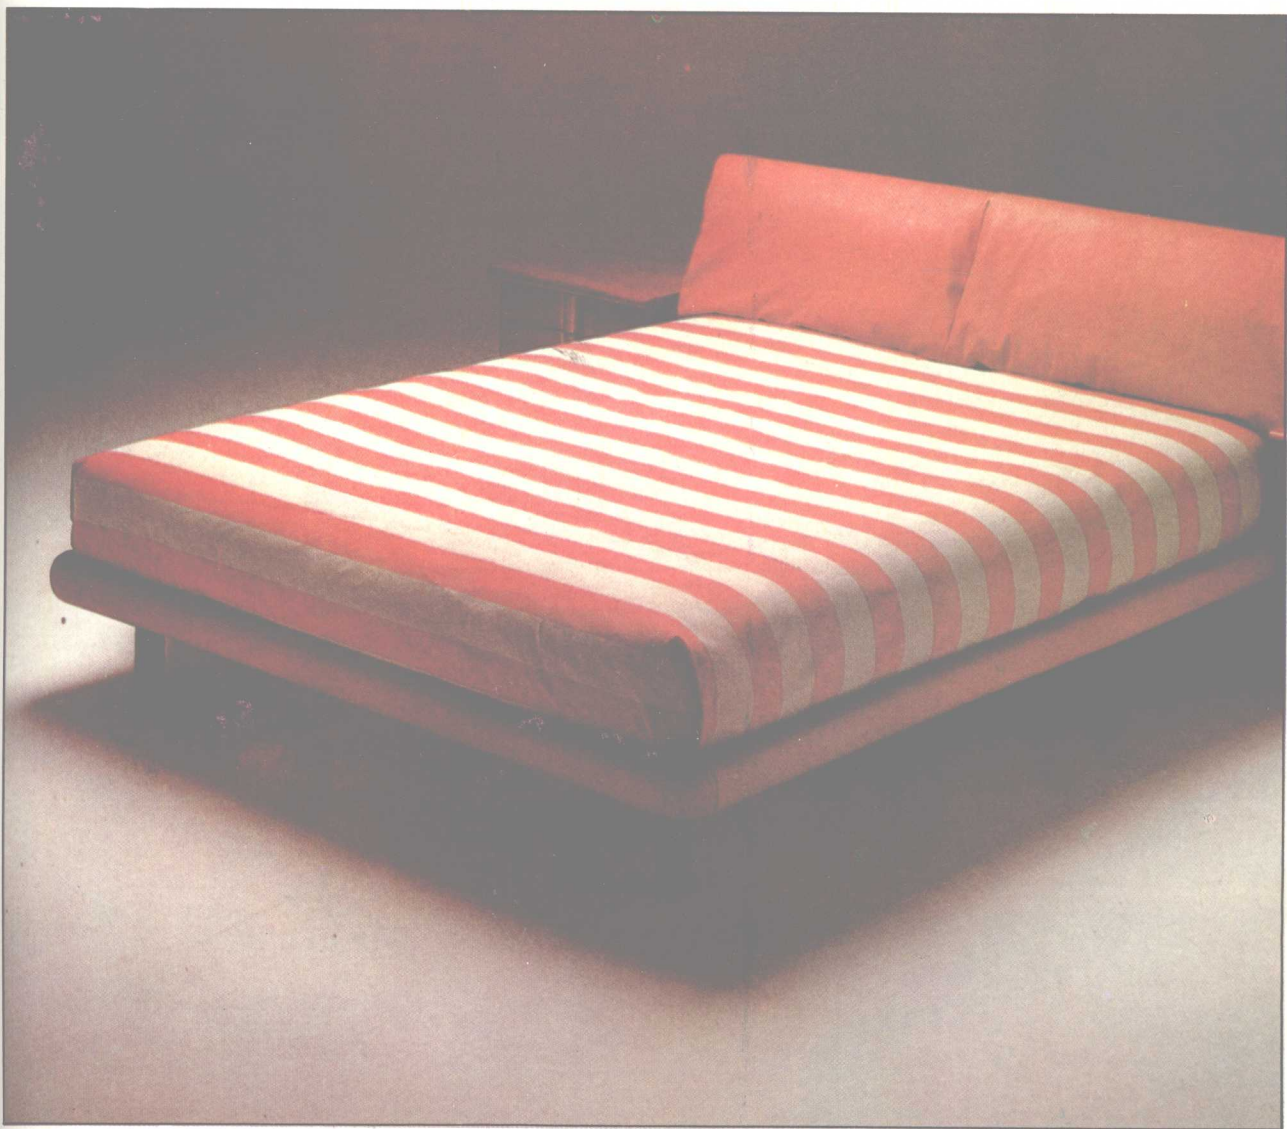

现代软包家具，结构上柔与刚的巧妙结合，面料上成百上千种的变换，以难以言说的语言表现着优雅、华贵、恬静，传达着亲切、轻松和甜蜜。您可在本书中一览现代软包家具大师们的精彩杰作，从中获得更多的借鉴和参考。

编者

1990·7

软床设计简洁而舒适，与房间的暖色浑成一体，给人一种梦幻。

舒适的沙发，柔软的靠背，色彩鲜明而有韵味。

现代派造型，可坐可卧，摆在屋里
又是件漂亮的装饰品。

这种软床设计更适合于现代家庭。

别致的造型，素雅的面料，给客厅带来一种亲切与庄重。

图案化的造型,既活泼又有现代感。

韵律般的变化，素雅之余又添几分幽默。

元宝式的造型，意在突出房间的朴实与凝重。

面料的选择，活泼而热烈，现代青年最为喜欢。

整个设计结构感很强，摆在客厅美观又实用。

单双合一的巧妙设计，大理石般的庄重与豪华。

别致之中又见精巧，艳丽之余又见华贵。

！

软床的造型与面料的选择浑然一体，更显出几多深沉。