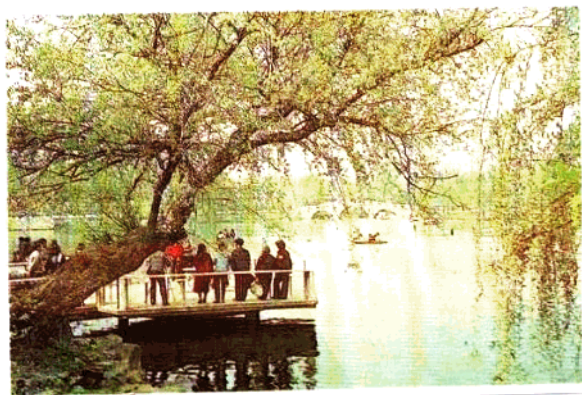

环秀山庄假山全貌

苏州盆景园《万景山庄》

怡园秋色

怡园玉兰报春晓

澹台湖畔宝带桥

漾漾春波域东园

枫桥铁岭关

姑苏城外寒山寺

西园湖心亭

吴中胜迹北寺塔

北塔后花园—梅圃

灯光辉映夜盘门

罗汉院双塔

水陆并峙古盘门

上方田园风光美

粼粼石湖耀榜你