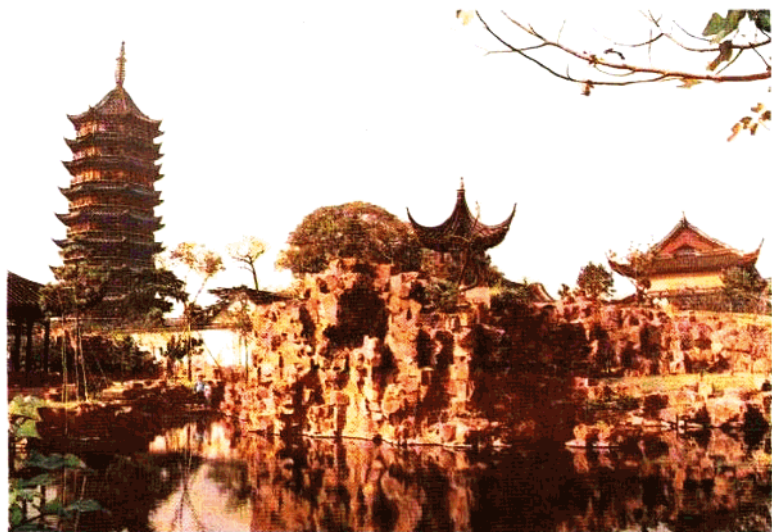

环秀山庄假山全貌

苏州盆景园《万景山庄》

怡园秋色

怡园玉兰报春晓

澹台湖畔宝带桥

漾漾春波域东园

枫桥铁岭关

姑苏城外寒山寺

西园湖心亭

吴中胜迹北寺塔

北塔后花园—梅圃

灯光辉映夜盘门

罗汉院双塔

水陆并峙古盘门

上方田园风光美

粼粼石湖耀榜你

层峦叠翠灵岩秀

多宝历劫展新姿

天平山前高义坊

秋景烂漫天平山