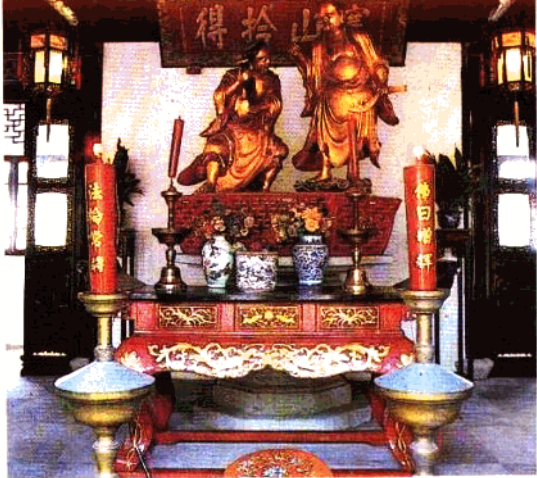

环秀山庄假山全貌

苏州盆景园《万景山庄》

怡园秋色

怡园玉兰报春晓

澹台湖畔宝带桥

漾漾春波域东园

枫桥铁岭关

姑苏城外寒山寺

西园湖心亭

吴中胜迹北寺塔

北塔后花园—梅圃

灯光辉映夜盘门

罗汉院双塔

水陆并峙古盘门

上方田园风光美

粼粼石湖耀榜你