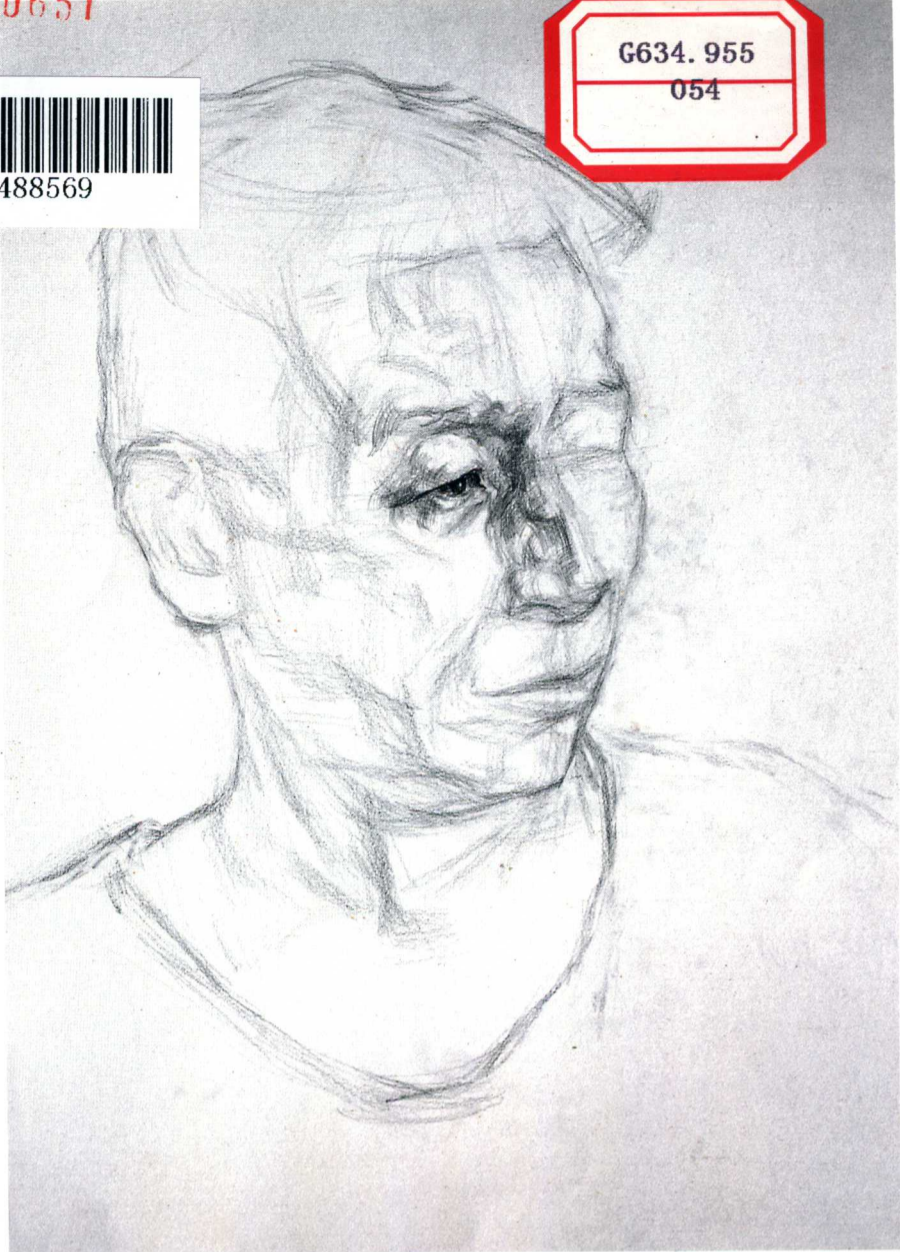

步骤 2
重庆师范大学
学前教育学院
图书馆

~~63358~~
63358