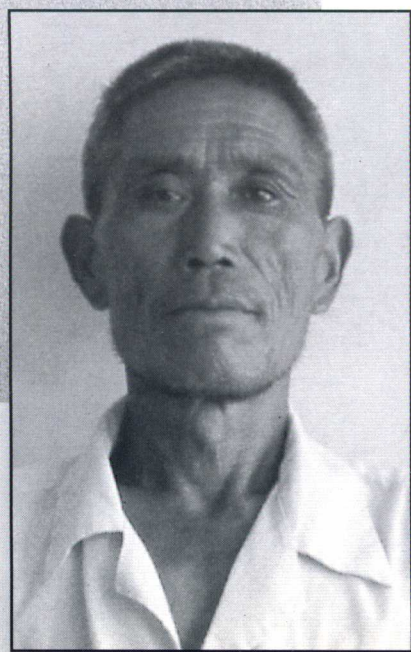

X124876

完稿

实景

评分参考：画面完整，神形兼备、造型严谨，用笔生动。
可得分值：85-90分之间。

购买请至：www.ertongbook.com

评分参考：画面完整，结实，形神兼备，用笔肯定。
可得分值：85-90分之间。

实景

实景

评分参考：画面完整性尚可，但颧额骨部分与头发的连接不够，影响整体效果，透视的精确性不足。

可得分值：68-75分之间。

实景

评分参考：画面完整，神态逼真，造型严谨，用笔生动。

可得分值：80-88分之间。

评分参考：画面完整性尚可，造型比较严谨，用笔肯定，但稍显生硬，且画面稍有点碎。

可得分值：80-88分之间。

实景

实景

评分参考：画面比较完整，用笔也比较轻松，美中不足之处是颧骨部分有点空，合理程度不够，及胸锁乳突肌的肌腹部在形上有点问题。

可得分值：80-85分之间。

实景

评分参考：画面完整性尚好，但暗部的表现（特别是颧骨部分）有点碎。

可得分值：78-85分之间。

评分参考：画面完整，造型严谨，用笔生动合理，不足之处是后脑头发的深入程度不够。

可得分值：85-92分之间。

实景

实景

评分参考：画面完整，造型严谨，用笔肯定。
可得分值：80-88分之间。

实景

评分参考：画面比较完整，造型准确，画面秩序合理。
可得分值：85-92分之间。

评分参考：画面完整，造型严谨，用笔生动，不足之处是头发塑造的深入程度不够。

可得分值：80-88分之间。

实景