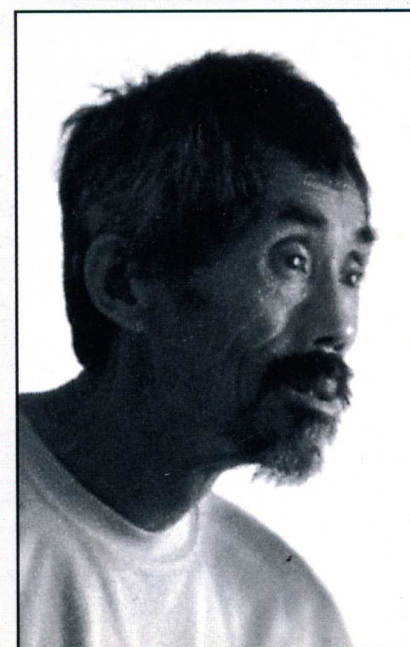

美 术 高 考 实 战 丛 书

全真模拟 试卷·真人头像

真人头像
实景对照

955.3
30

34.955
054

编

中国美术学院出版社

一、真人头像评分标准

- 不及格：完整性严重不够，基本形体错误的明显暴露。
- 60-70分：完整性不足，但基本形尚好，有一定的塑造。
- 70-80分：完整性尚好，基本形体准确，塑造充分。
- 80-90分：画面完整，造型准确，用笔生动，画面有一定的空间秩序。
- 90分以上：在具备了第四档（80-90分）各种要求的前提下，有比较强的艺术感染力，局部与整体的关系上几乎不存在毛病。

二、应试步骤及时间把握

- 第一步：基本形。**
要求：准。时间15分钟之内。
- 第二步：体积分析。**
要求：完整。时间为45分钟。
- 第三步：整体效果把握。**
要求：快。时间为3分钟。
- 第四步：视觉中心深入。**
要求：精到。与下一步合用时间为2个小时。
- 第五步：全面深入。**
要求：有序。与第四步时间控制在2个小时以内。