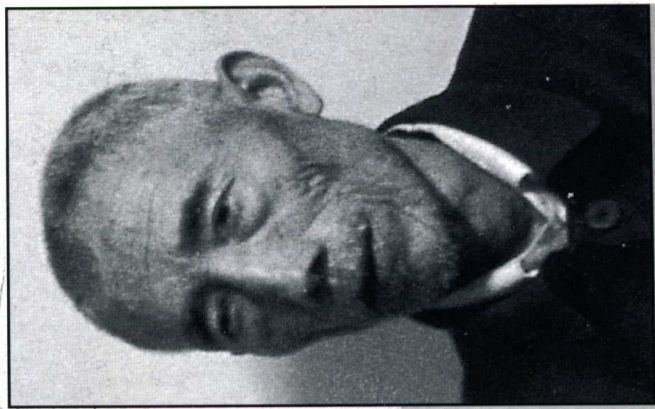

实景

实景

评分参考：画面完整，造型严谨，用笔肯定。
可得分值：80-88分之间。

实景

评分参考：画面比较完整，造型准确，画面秩序合理。
可得分值：85-92分之间。

评分参考：画面完整，造型严谨，用笔生动，不足之处是头发塑造的深入程度不够。

可得分值：80-88分之间。

实景

Clayton

实景

评分参考：画面完整性尚可，用笔和造型也比较到位，不足之处是深入程度不够，画面有点空。
可得分值：78-85分之间。

实景

评分参考：画面完整，造型严谨，用笔生动。
可得分值：85-95分之间。

评分参考：画面完整，神形兼备，用笔生动、简炼，形体塑造比较结实合理。

可得分值：85-92分之间。

实景