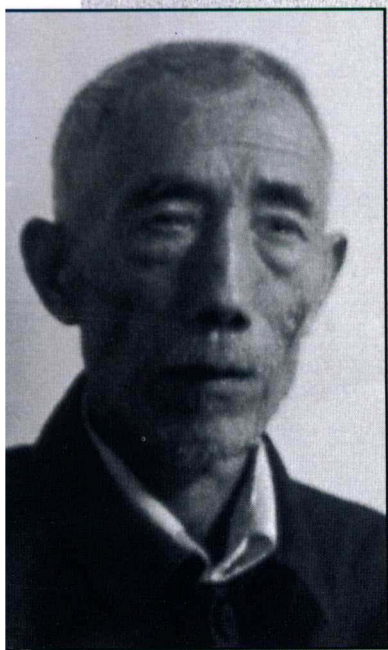

实景

实景

评分参考：画面完整，造型严谨，用笔肯定。
可得分值：80-88分之间。

实景

评分参考：画面比较完整，造型准确，画面秩序合理。
可得分值：85-92分之间。

评分参考：画面完整，造型严谨，用笔生动，不足之处是头发塑造的深入程度不够。

可得分值：80-88分之间。

实景

Clayton

实景

评分参考：画面完整性尚可，用笔和造型也比较到位，不足之处是深入程度不够，画面有点空。
可得分值：78-85分之间。

实景

评分参考：画面完整，造型严谨，用笔生动。
可得分值：85-95分之间。

评分参考：画面完整，神形兼备，用笔生动、简炼，形体塑造比较结实合理。

可得分值：85-92分之间。

实景

实景

评分参考：画面完整，造型严谨，用笔生动，体积塑造充分。
可得分值：82-90分之间。

评分参考：画面完整，结构严谨，用笔生动。
可得分值：82-90分之间。

实景

评分参考：画面比较完整，画风朴实，塑造充分，不足之处是深入程度稍显不够。

可得分值：80-85分之间。

实景

请在线购买：www.ertongbook.com