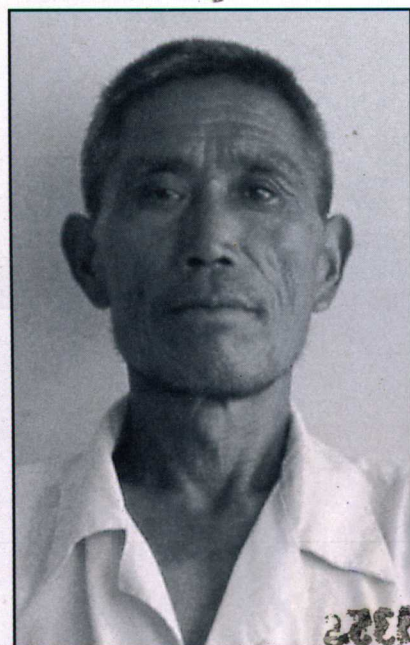

美 术 高 考 实 战 丛 书

全真模拟 试卷·真人头像

真人头像
实景对照

955.3
30

34.955
054

编

中国美术学院出版社

一、真人头像评分标准

- 不及格：完整性严重不够，基本形体错误的明显暴露。
- 60-70分：完整性不足，但基本形尚好，有一定的塑造。
- 70-80分：完整性尚好，基本形体准确，塑造充分。
- 80-90分：画面完整，造型准确，用笔生动，画面有一定的空间秩序。
- 90分以上：在具备了第四档（80-90分）各种要求的前提下，有比较强的艺术感染力，局部与整体的关系上几乎不存在毛病。

二、应试步骤及时间把握

- 第一步：基本形。**
要求：准。时间15分钟之内。
- 第二步：体积分析。**
要求：完整。时间为45分钟。
- 第三步：整体效果把握。**
要求：快。时间为3分钟。
- 第四步：视觉中心深入。**
要求：精到。与下一步合用时间为2个小时。
- 第五步：全面深入。**
要求：有序。与第四步时间控制在2个小时以内。