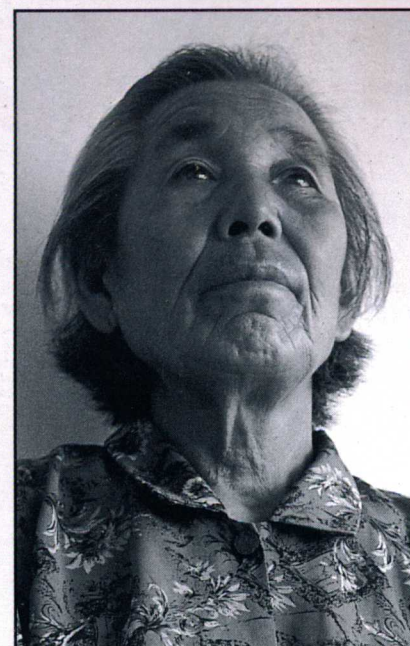

美 术 高 考 实 战 丛 书

全真模拟 试卷·真人头像

真人头像
实景对照

955.3
30

34.955
054

编

中国美术学院出版社

一、真人头像评分标准

- 不及格：完整性严重不够，基本形体错误的明显暴露。
- 60-70分：完整性不足，但基本形尚好，有一定的塑造。
- 70-80分：完整性尚好，基本形体准确，塑造充分。
- 80-90分：画面完整，造型准确，用笔生动，画面有一定的空间秩序。
- 90分以上：在具备了第四档（80-90分）各种要求的前提下，有比较强的艺术感染力，局部与整体的关系上几乎不存在毛病。

二、应试步骤及时间把握

- 第一步：基本形。**
要求：准。时间15分钟之内。
- 第二步：体积分析。**
要求：完整。时间为45分钟。
- 第三步：整体效果把握。**
要求：快。时间为3分钟。
- 第四步：视觉中心深入。**
要求：精到。与下一步合用时间为2个小时。
- 第五步：全面深入。**
要求：有序。与第四步时间控制在2个小时以内。